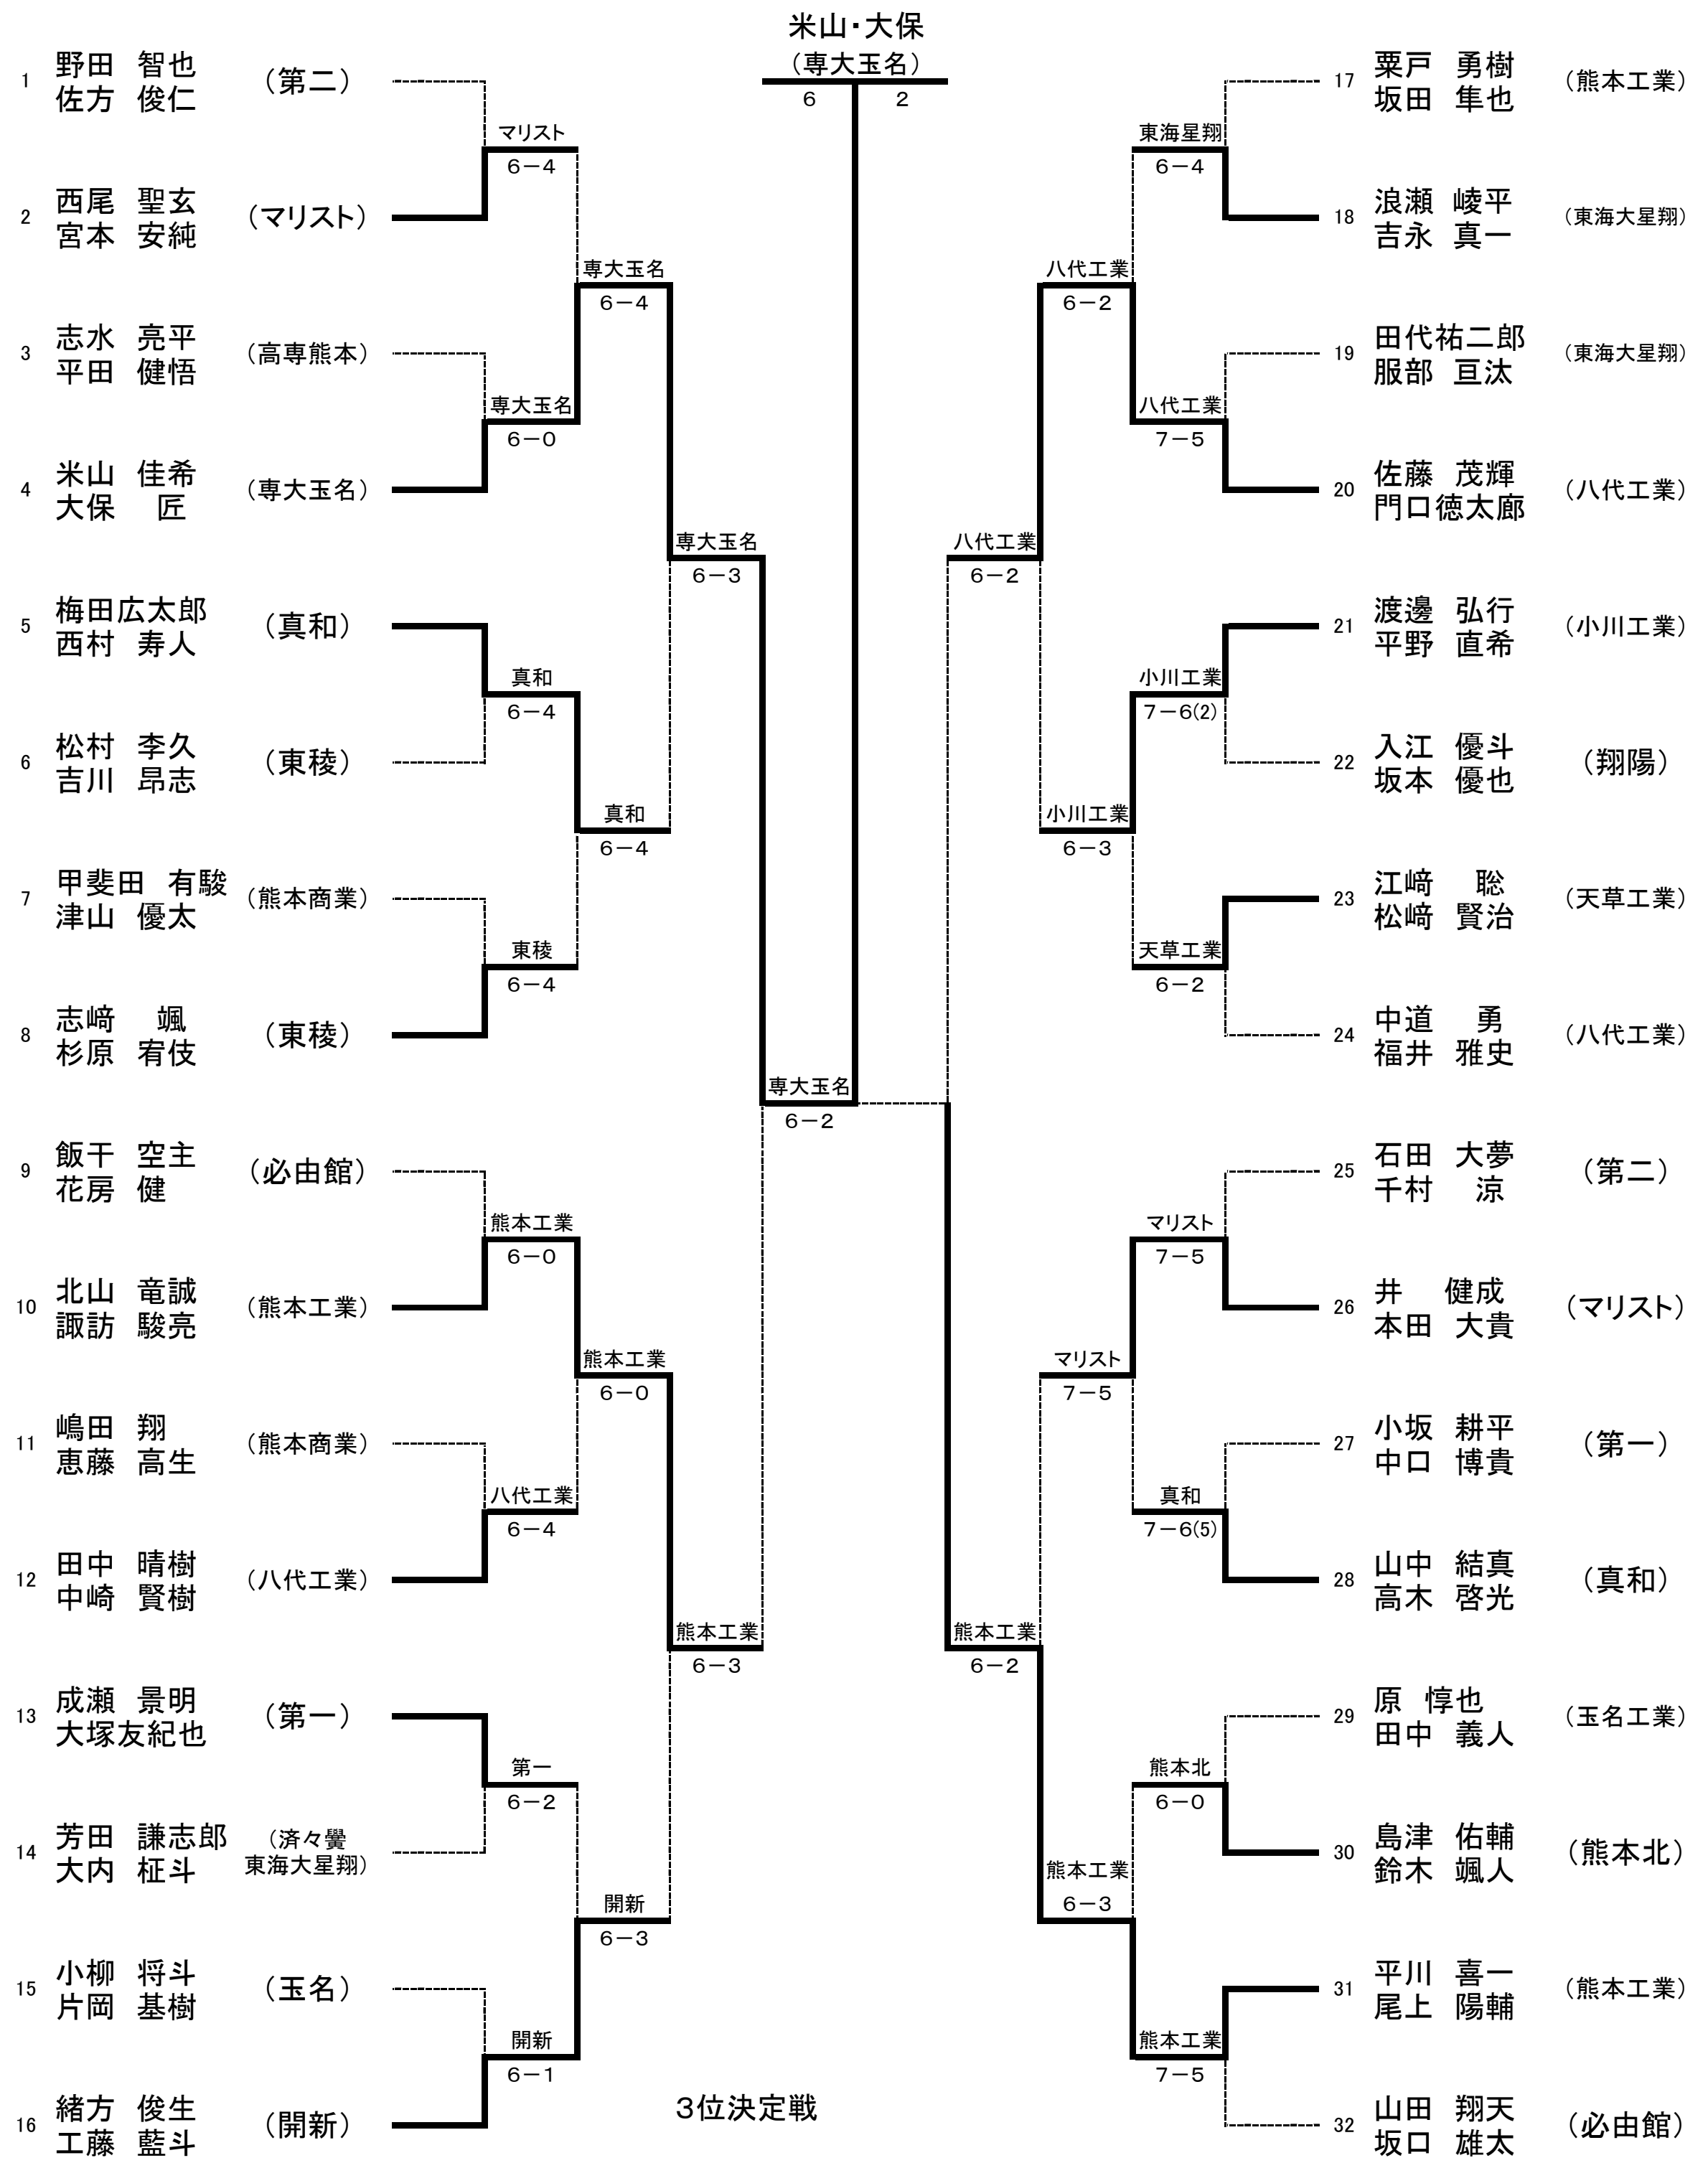

平成27年度 熊本県高等学校冬季ダブルステニス選手権大会

決勝トーナメント

男子Bクラス

平成27年度 熊本県高等学校冬季ダブルステニス選手権大会

男子Bクラス予選リーグ

パート	選手名	学校名	選手名	学校名	選手名	学校名	選手名	学校名	試合結果			
									イーウ	アーウ	アーイ	
1	ア 加賀山興仁 (松橋)	イ 田中雅大 (鹿本)	ウ 嶋田翔生 (熊本商業)						3-6	4-6	2-6	ウ
2	ア 渡邊弘行 (小川工業)	イ 村上貴政 (荒尾)	ウ 岩内厚大 (熊本)						6-4	6-0	6-2	ア
3	ア 山北優作 (鹿本商工)	イ 坂本将弘 (湧心館)	ウ 小坂耕平 (第一)						2-6	3-6	6-3	ウ
4	ア 米山佳希 (専大玉名)	イ 泉遼太郎 (天草・苓明)	ウ 木村亮太 (第二)						0-6	6-2	6-0	ア
5	ア 福田力 (玉名)	イ 芳田謙志郎 (済々黌)	ウ 長田将史 (熊本北)						6-1	5-6	6-5	イ
6	ア 佐藤茂輝 (八代工業)	イ 星澤龍樹 (熊本)	ウ 青木和哉 (東稜)						6-4	6-0	6-4	ア
7	ア 山田翔天 (必由館)	イ 緒方昂大 (第一)	ウ 西浦翔心 (八代)						6-2	6-1	6-2	ア
8	ア 松本真佑 (水俣)	イ 野田智也 (第二)	ウ 増本裕貴 (済々黌)						6-1	4-6	6-5	イ
9	ア 白井巧夏 (熊本工業)	イ 島津佑輔 (熊本北)	ウ 木村拳清 (大津)						6-3	6-5	4-6	イ
10	ア 青柳雄斗 (天草工業)	イ 小鶴淳稀 (東稜)	ウ 北山竜誠 (熊本工業)						2-6	3-6	6-5	ウ
11	ア 田中晴樹 (八代工業)	イ 清水大聖 (熊本商業)	ウ 春野佑太 (九州学院)						1-6	6-1	6-1	ア
12	ア 木下綾悟 (八代)	イ 小柳将斗 (玉名)	ウ 佐藤響 (真和)						5-6	6-4	2-6	イ
13	ア 中本大吾 (宇土)	イ 飯干空主 (必由館)	ウ 松尾康晴 (開新)						6-3	6-2	3-6	イ
14	ア 黒田勝也 (御船)	イ 有馬準一 (九州学院)	ウ 浪瀬峻平 (東海大星翔)						3-6	5-6	6-1	ウ
15	ア 入江真九郎 (翔陽)	イ 山中結真 (真和)	ウ 佐藤光希 (済々黌)						6-3	6-3	3-6	イ
16	ア 松本康佑 (大津)	イ 緒方俊生 (開新)	ウ 橋本大征 (文徳)						6-1	6-2	1-6	イ
17	ア 林直樹 (熊本農業)	イ 加来唯翔 (東海大星翔)	ウ 平川喜一 (熊本工業)						3-6	1-6	2-6	ウ
18	ア 坂本泰紳 (玉名工業)	イ 西尾聖玄 (マリスト)	ウ 中田誠人 (翔陽)						6-3	3-6	6-5	イ
19	ア 福田圭佑 (文徳)	イ 原中惇也 (玉名工業)	ウ 木實椋 (御船)						4-6	6-3	5-6	ア
20	ア 井本健成 (マリスト)	イ 岩田裕紀 (文徳)	ウ 田子森優斗 (熊本北)						3-6	6-3	6-4	ア
21	ア 田代祐二郎 (東海大星翔)	イ 栗原勇希 (熊本農業・商工)	ウ 本多景伍 (八代)						4-6	6-2	6-0	ア
22	ア 畦池尚弘 (開新)	イ 永田和也 (熊本農業)	ウ 中道勇史 (八代工業)						1-6	2-6	6-3	ウ
23	ア 梅田広太郎 (真和)	イ 岡本高洋 (大津)	ウ 興梠凌我 (東海大星翔)						2-6	6-5	6-2	ア
24	ア 堂ノ下翼 (九州学院)	イ 入江優斗 (翔陽)	ウ 西園泰章 (宇土)						6-1	6-4	4-6	イ
25	ア 粟戸勇樹 (熊本工業)	イ 星野惇志 (御船)	ウ 深江一宇 (マリスト)						3-6	6-0	6-2	ア
26	ア 甲斐田有駿 (熊本商業)	イ 中村昂弘 (宇土)	ウ 白藤雄也 (熊本)						5-7	6-1	6-0	ア
27	ア 志崎颯 (東稜)	イ 村上知隆 (松橋)	ウ 狩俣隆ノ介 (第二)						0-6	6-2	6-1	ア
28	ア 野田陸光 (熊本北)	イ 緒方琉心 (小川工業)	ウ 横山下駿汰 (熊本農業)	工 松村李久志 (東稜)					6-5	2-6	アーウ 4-6	イーエ 0-6
29	ア 石田大夢 (第二)	イ 坂上智哉 (八代)	ウ 原田拓也 (天草工業)	工 田村駿 (熊本商業)					6-1	6-3	アーイ 6-3	ウーエ 6-2
30	ア 成瀬景明 (第一)	イ 池田航 (水俣)	ウ 堤涼雅 (玉名工業)	工 船間友之 (真和)					6-0	5-6	アーイ 6-1	ウーエ 5-6
31	ア 緒方駿 (熊本)	イ 江崎聡治 (天草工業)	ウ 玉川健太 (九州学院)	工 坂本芳将 (大津)					6-3	6-0	アーイ 3-6	ウーエ 3-6
32	ア 川上大河 (済々黌)	イ 志水亮平 (高専熊本)	ウ 前田賢介 (玉名工業)	工 長尾一葵 (八代工業)					4-6	6-0	イーエ 6-4	アーウ 6-0
									アーエ	イーウ	勝者	敗者