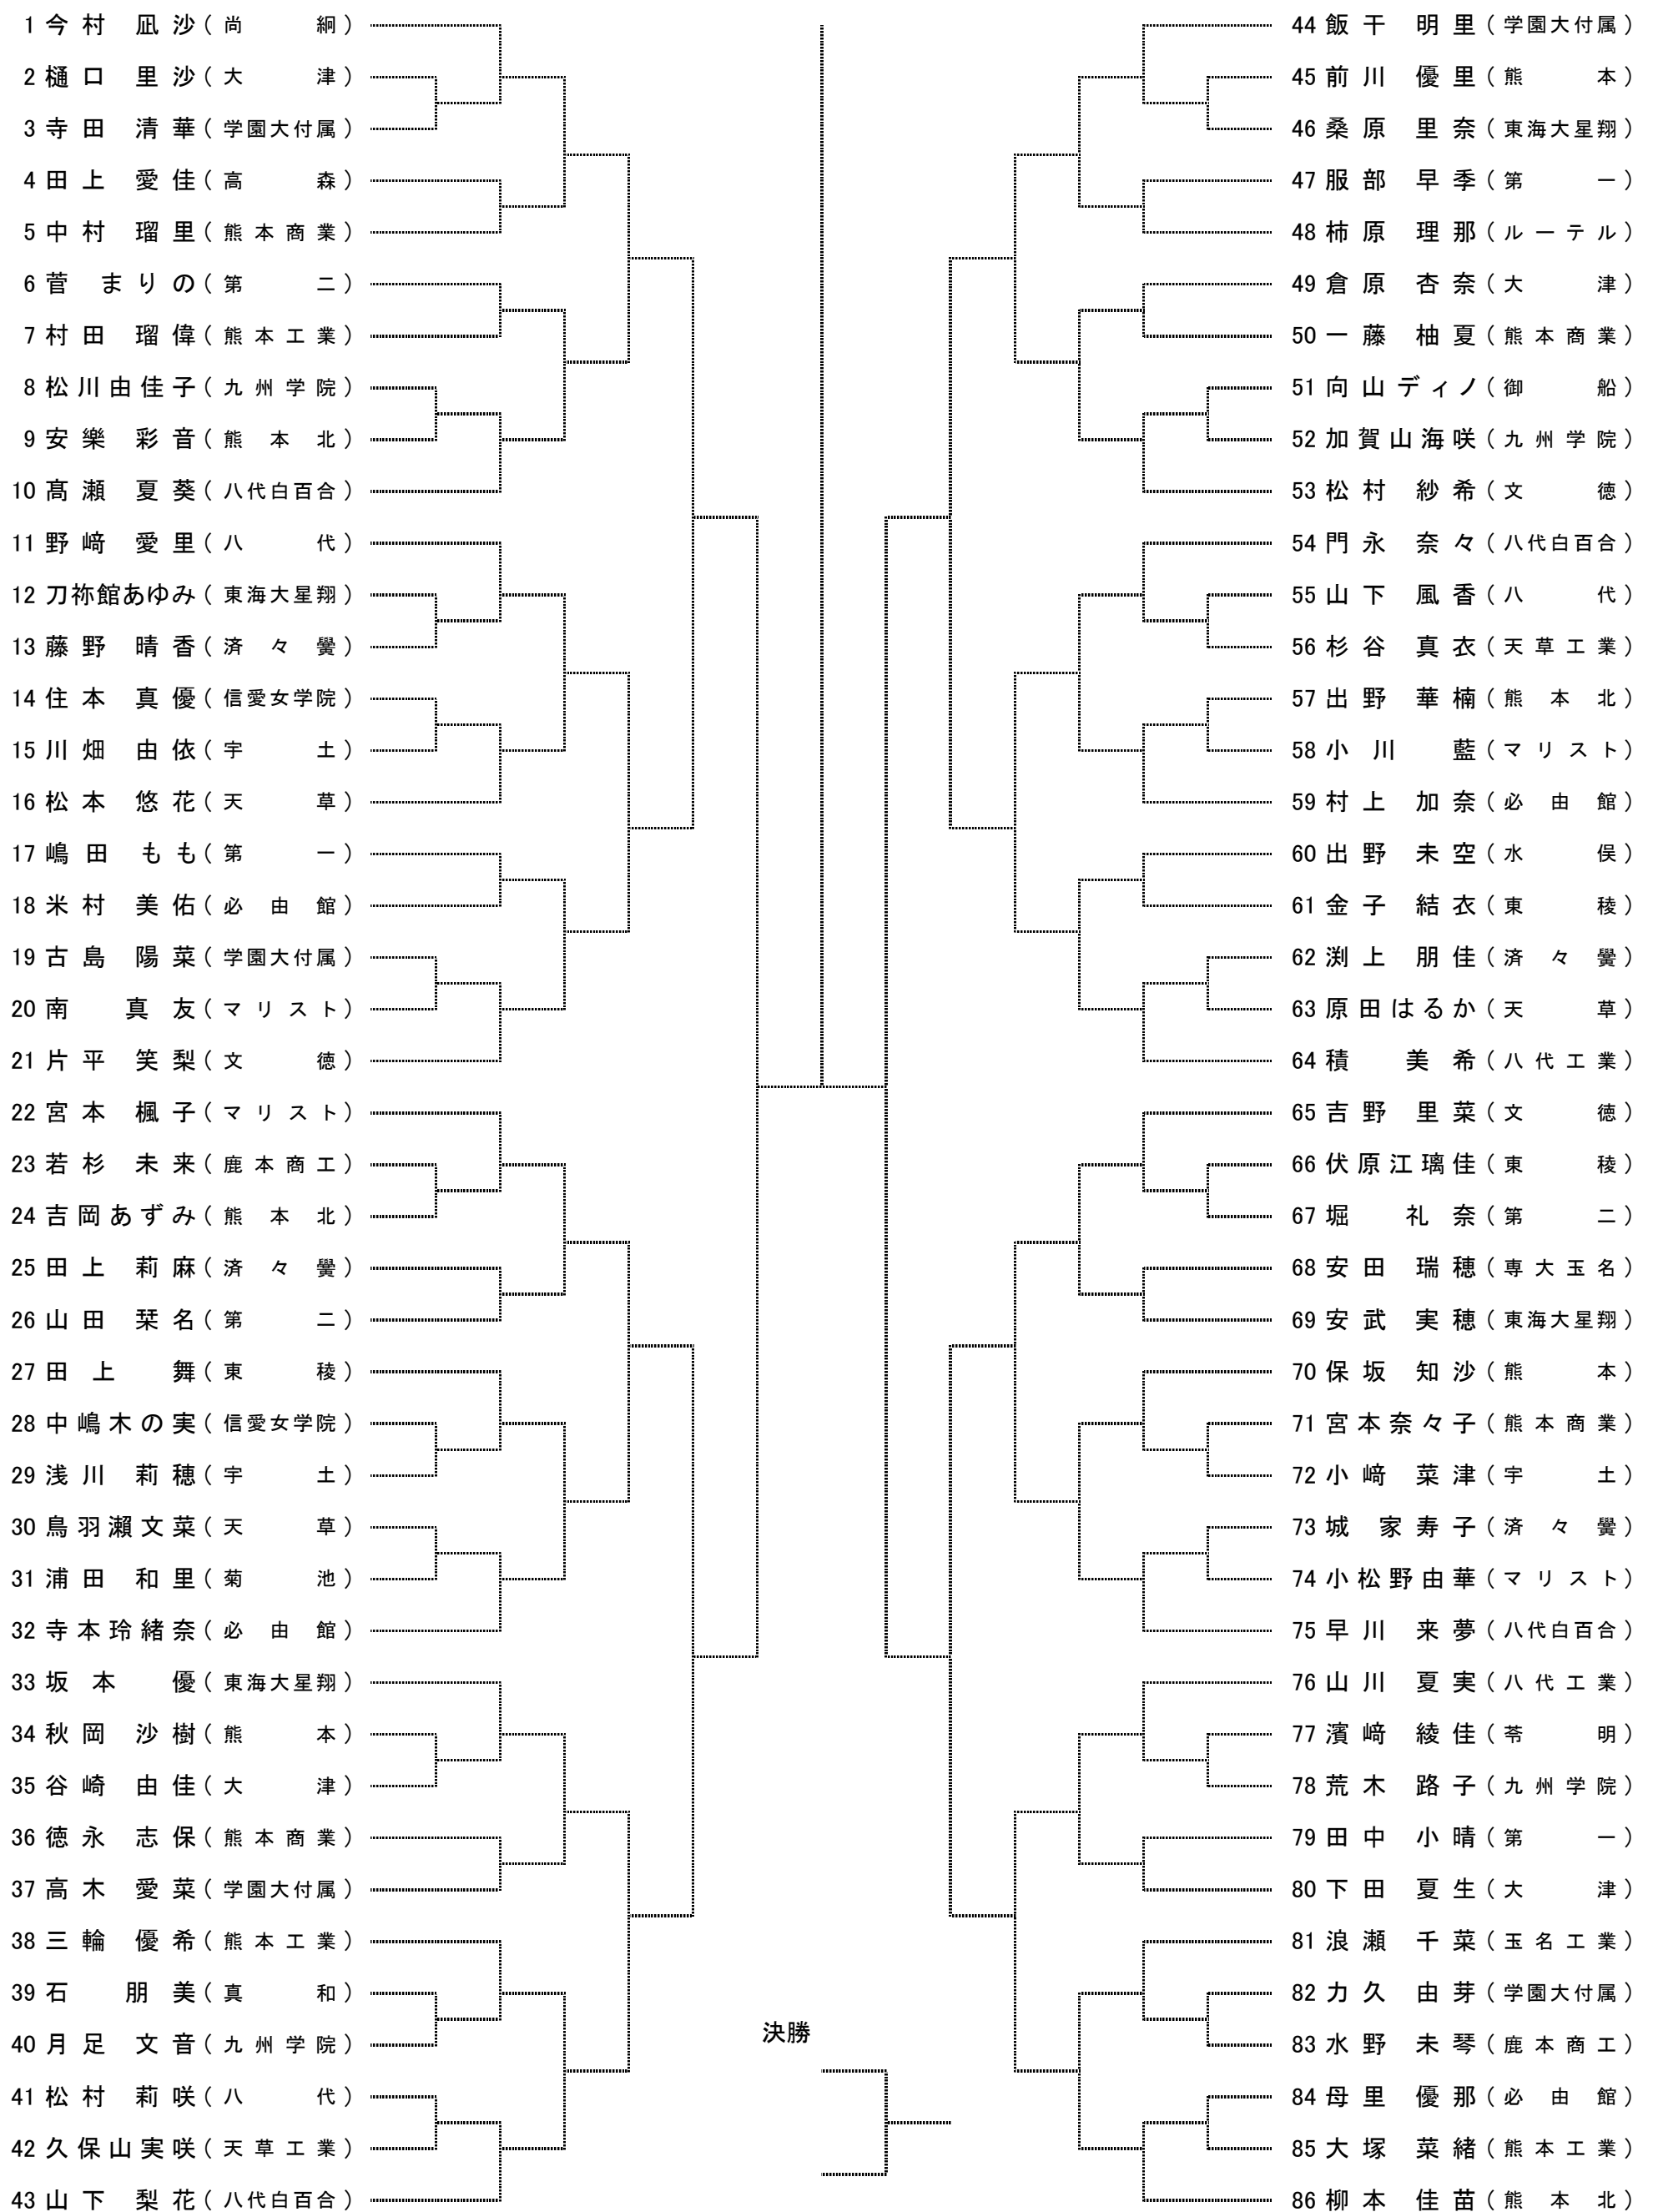

# 平成28年国体一次予選兼九州ジュニアテニス選手権大会熊本県予選

## 18歳以下女子シングルス No.1

18歳以下女子シングルス No.2

5~8位決定戦

3位決定戦

7位決定戦