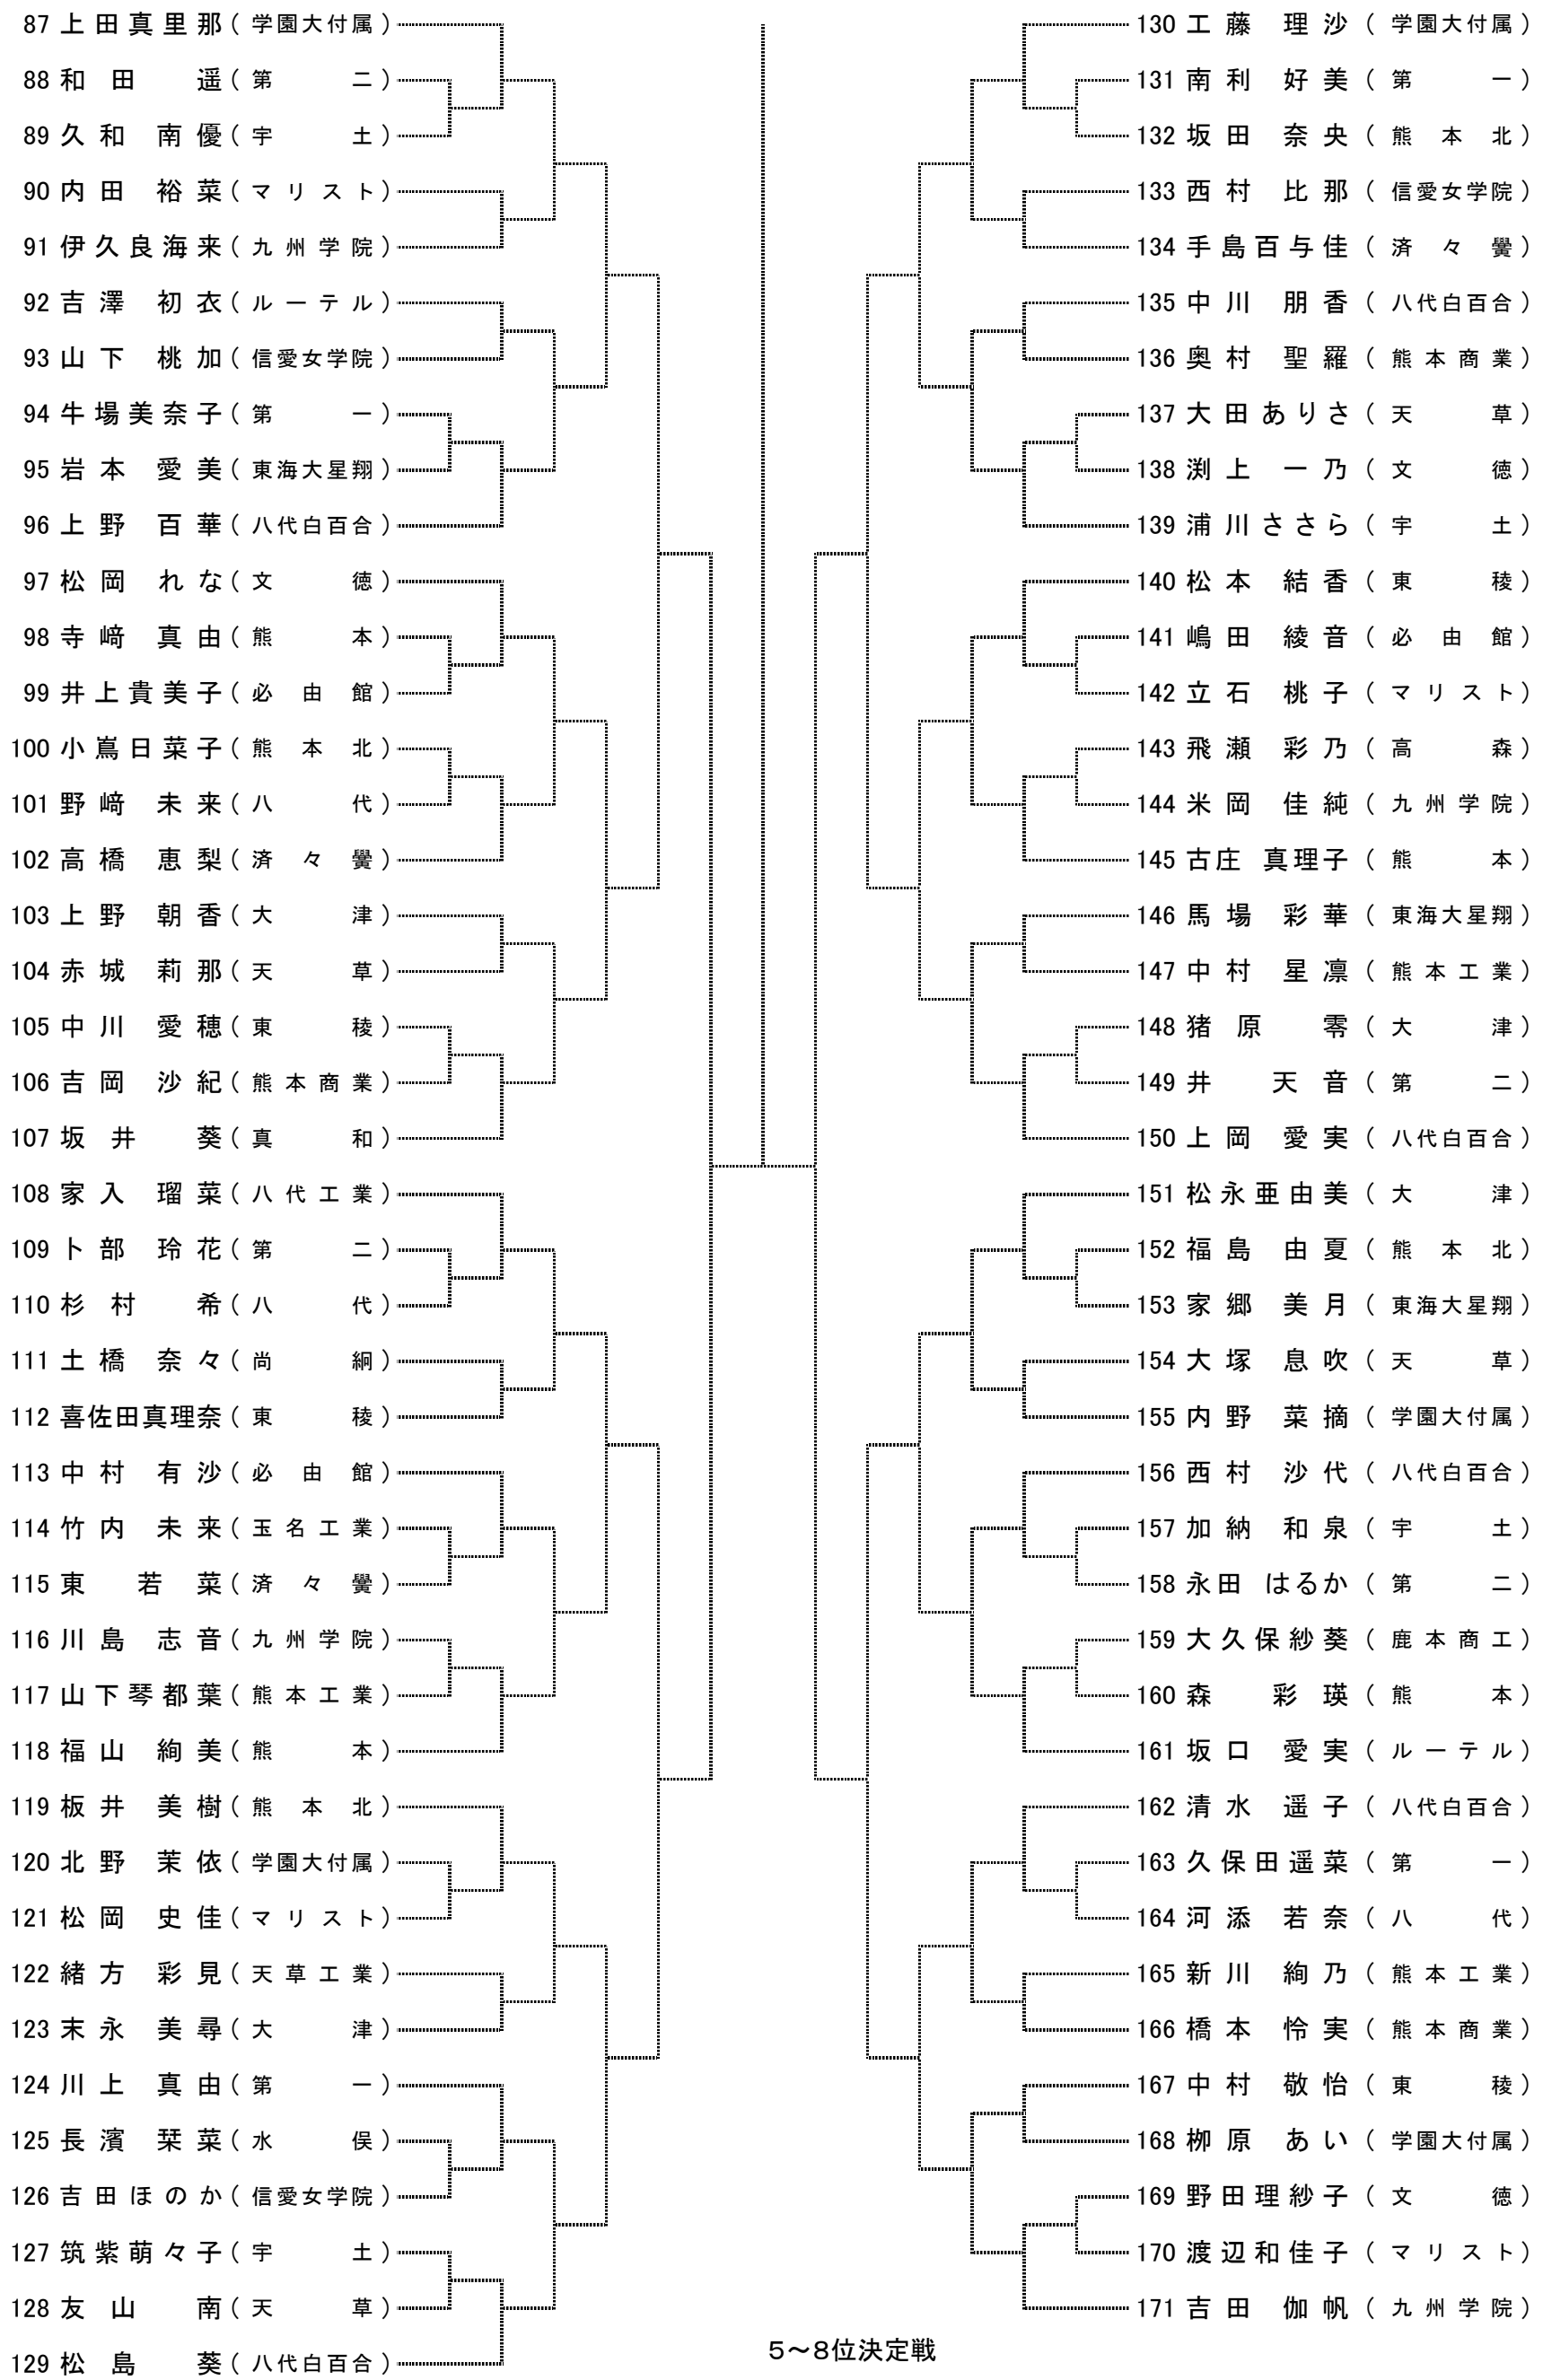

# 平成28年国体一次予選兼九州ジュニアテニス選手権大会熊本県予選

## 18歳以下女子シングルス No.1

### [シード順]

- ①今村 凧紗 (尚 綱)
- ②吉田 伽帆 (九州学院)
- ③上田真里那 (学園大付属)
- ④柳本 佳苗 (熊本北)
- ⑤飯干 明里 (学園大付属)
- ⑥松島 葵 (八代白百合)
- ⑦工藤 理沙 (学園大付属)
- ⑧山下 梨花 (八代白百合)
- ⑨宮本 楓子 (マリスト)
- ⑩家入 瑠菜 (八代工業)
- ⑪上岡 愛実 (八代白百合)
- ⑫積 美希 (八代工業)
- ⑬吉野 里菜 (文 徳)
- ⑭坂井 葵 (真 和)
- ⑮松永 亜由美 (大津)
- ⑯片平 笑梨 (文 徳)

18歳以下女子シングルス No.2

5~8位決定戦

3位決定戦

7位決定戦