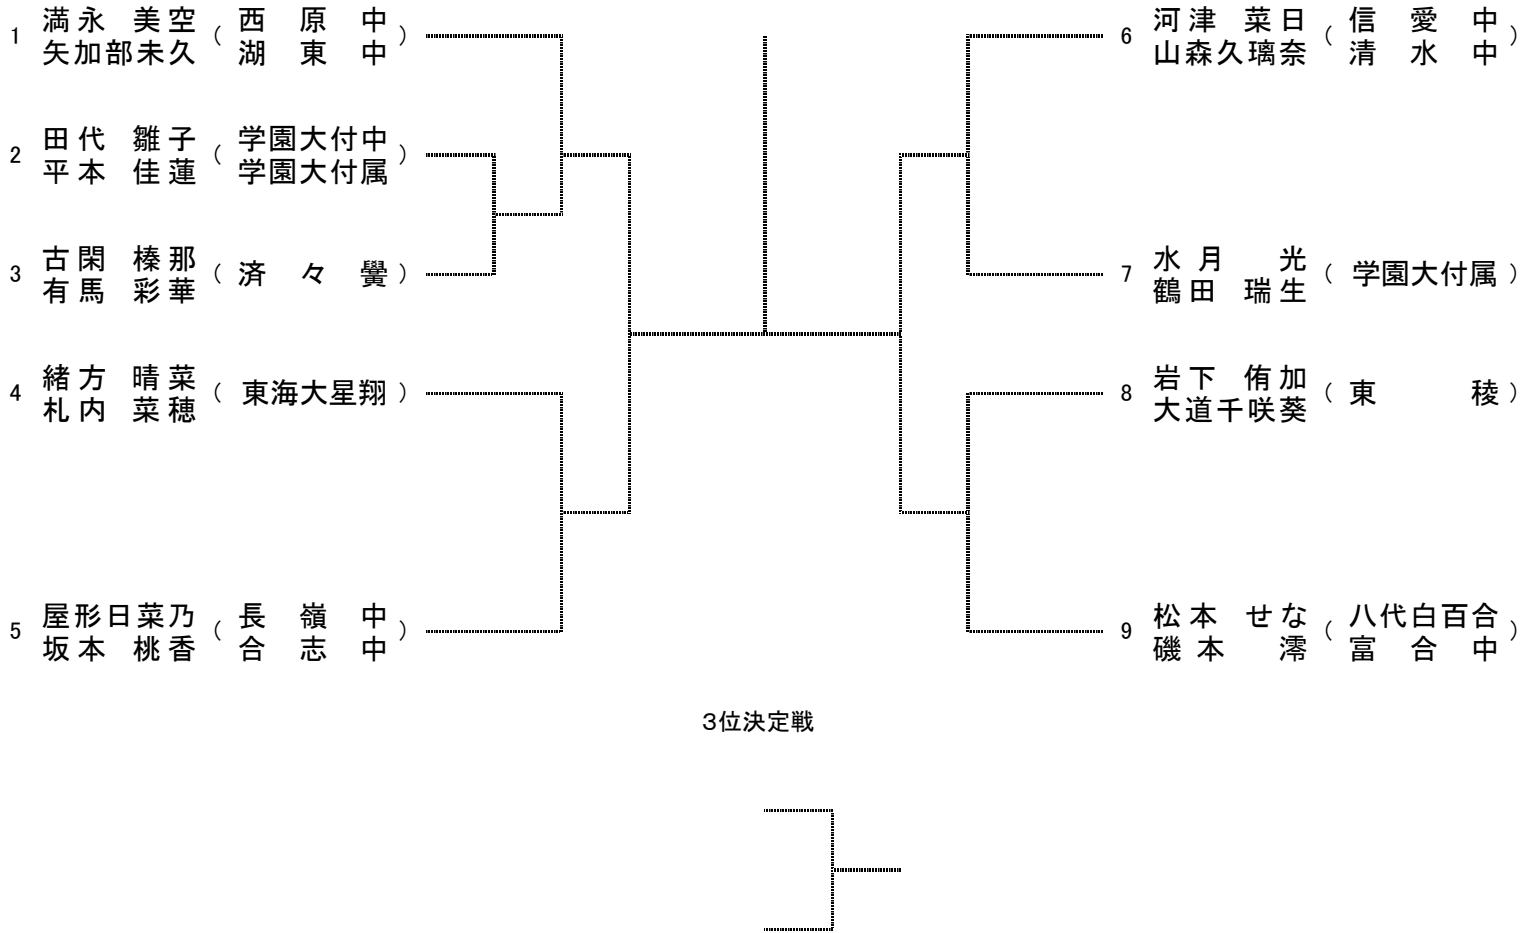

平成28年国体一次予選兼九州ジュニアテニス選手権大会熊本県予選

16歳以下女子ダブルス

[シード順]

① 満永 美空 (西原中)
矢加部未久 (湖東中)

② 松本 せな (八代白百合)
磯本 滯 (富合中)