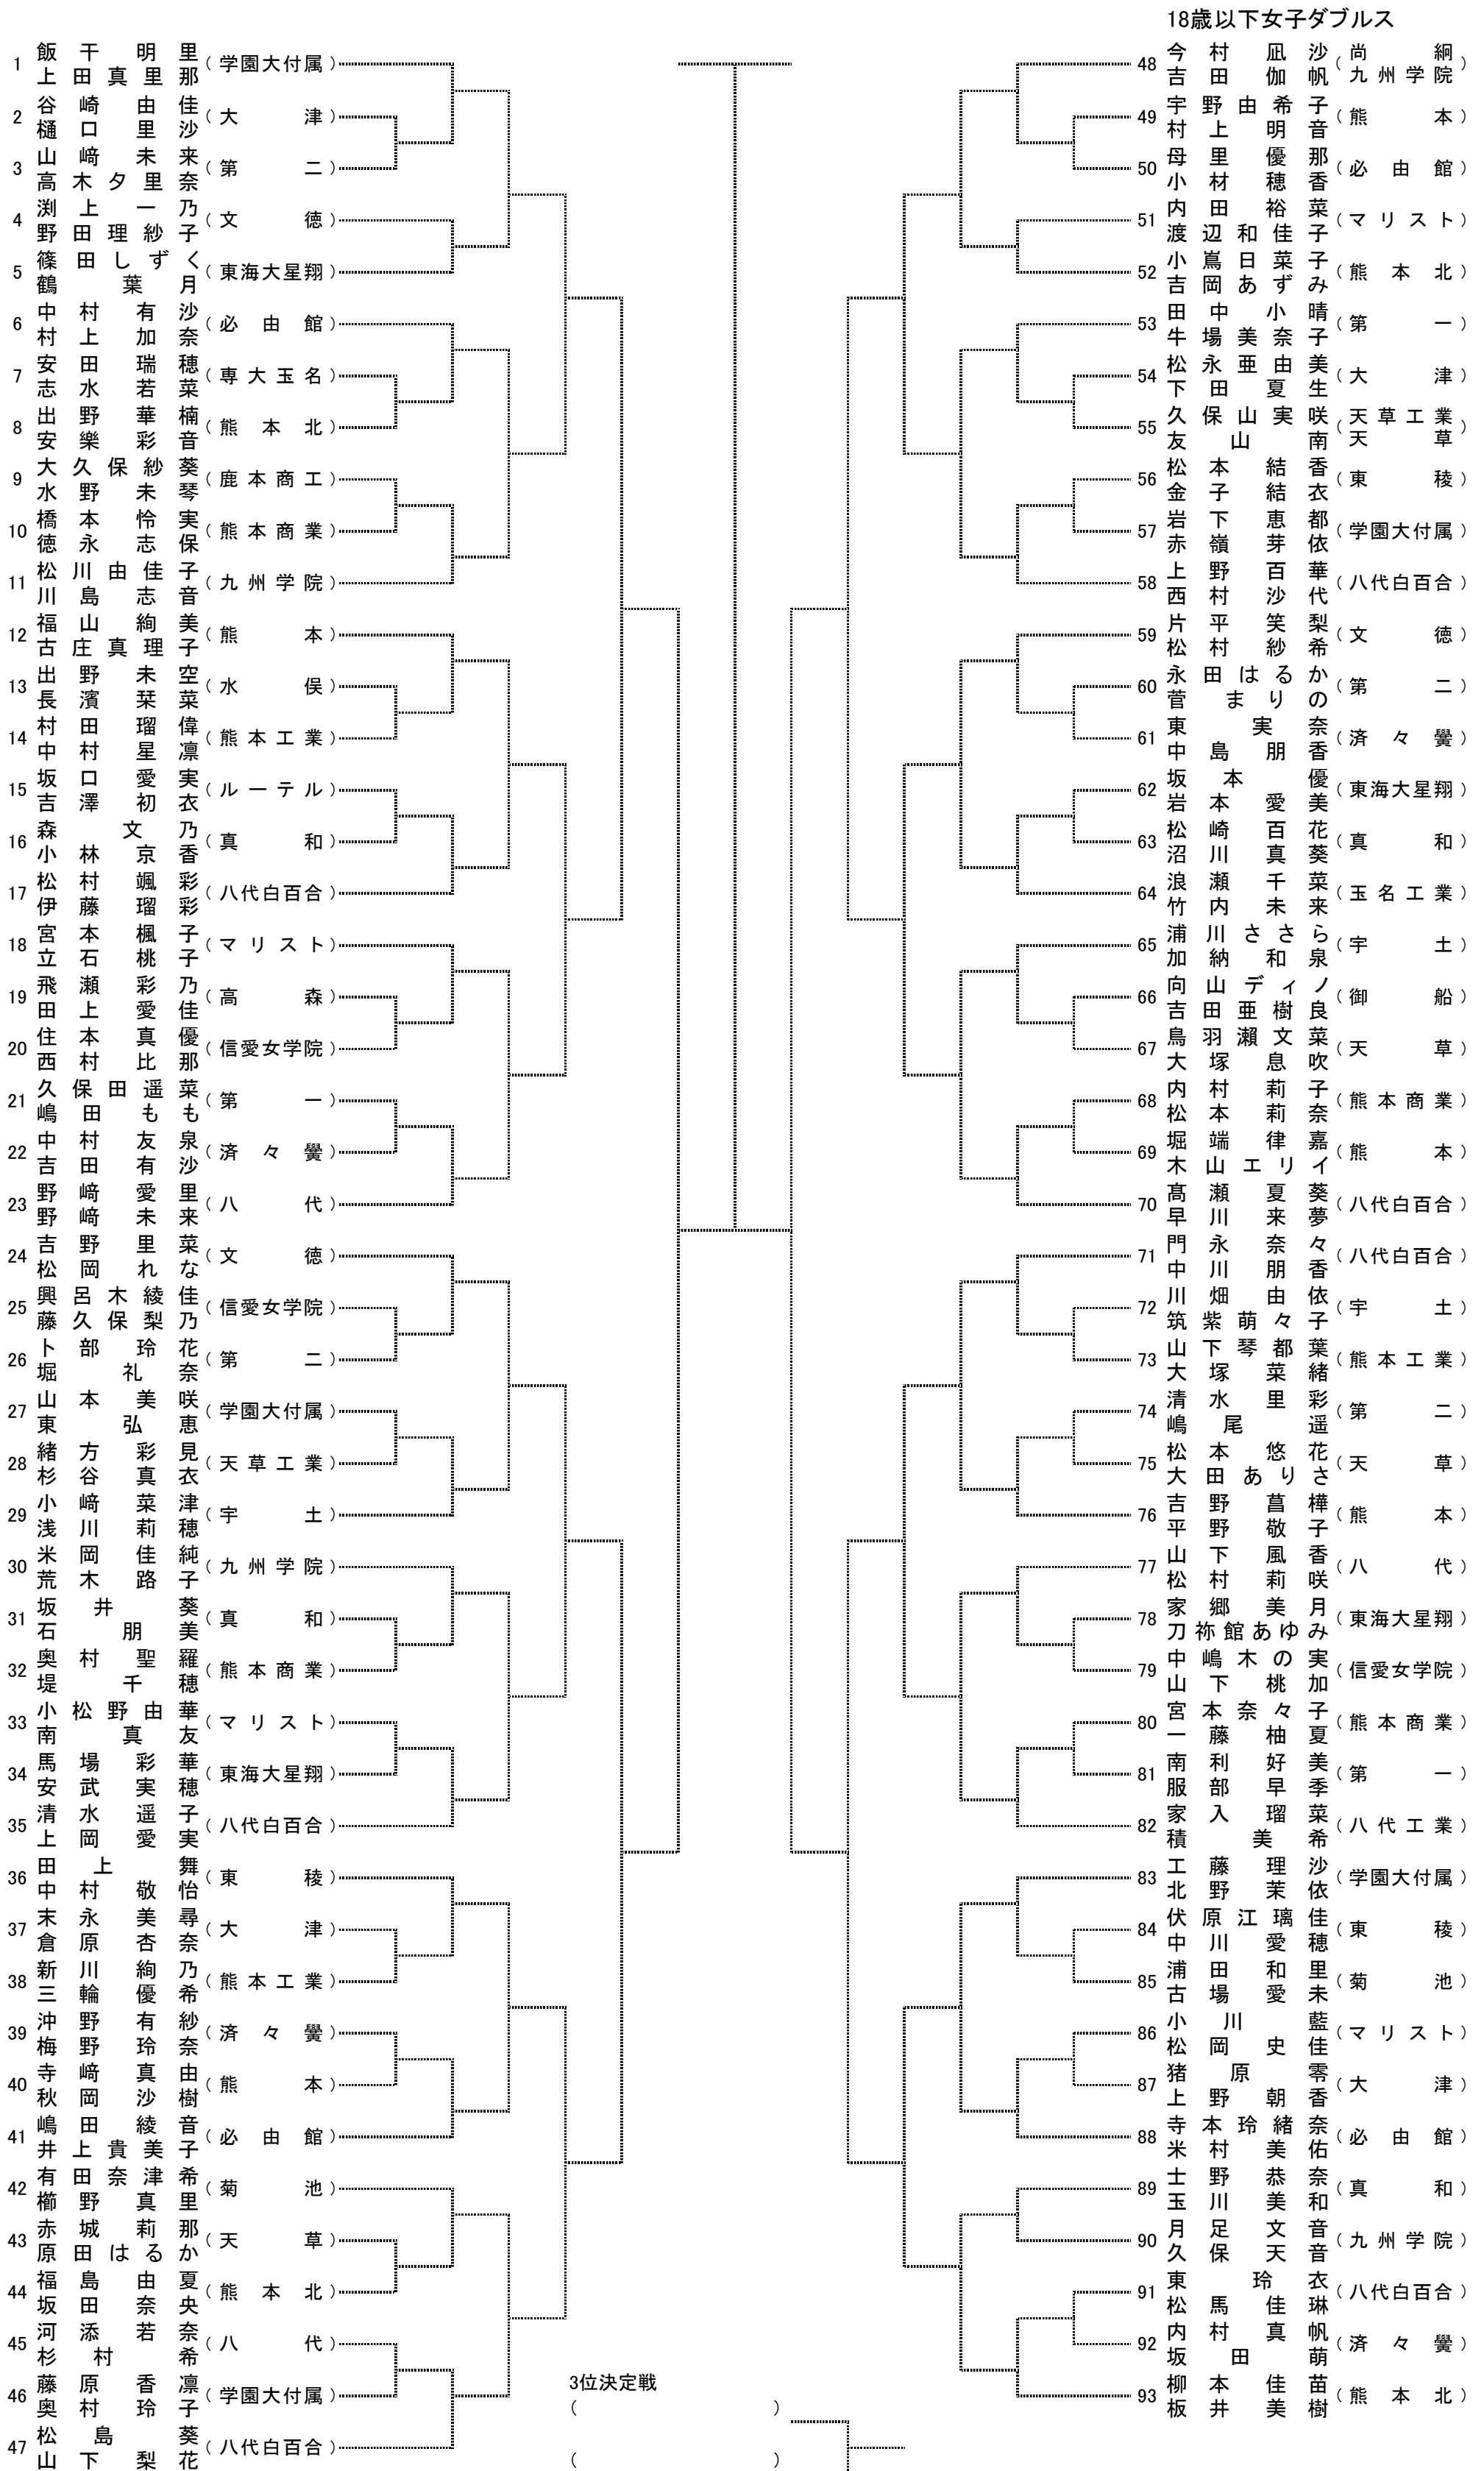

平成28年国体一次予選兼九州ジュニアテニス選手権大会熊本県予選

[シード順]

- ① 飯上真里 (学園大付属)
- ② 柳本佳苗 (熊本北)
- ③ 今村 沙帆 (尚九学 網)
- ④ 松島 梨花 (八代白百合)
- ⑤ 吉野里菜 (文徳)
- ⑤ 高瀬夏葵 (八代白百合)
- ⑤ 門永奈々 (八代白百合)
- ⑤ 野崎愛里 (八代)