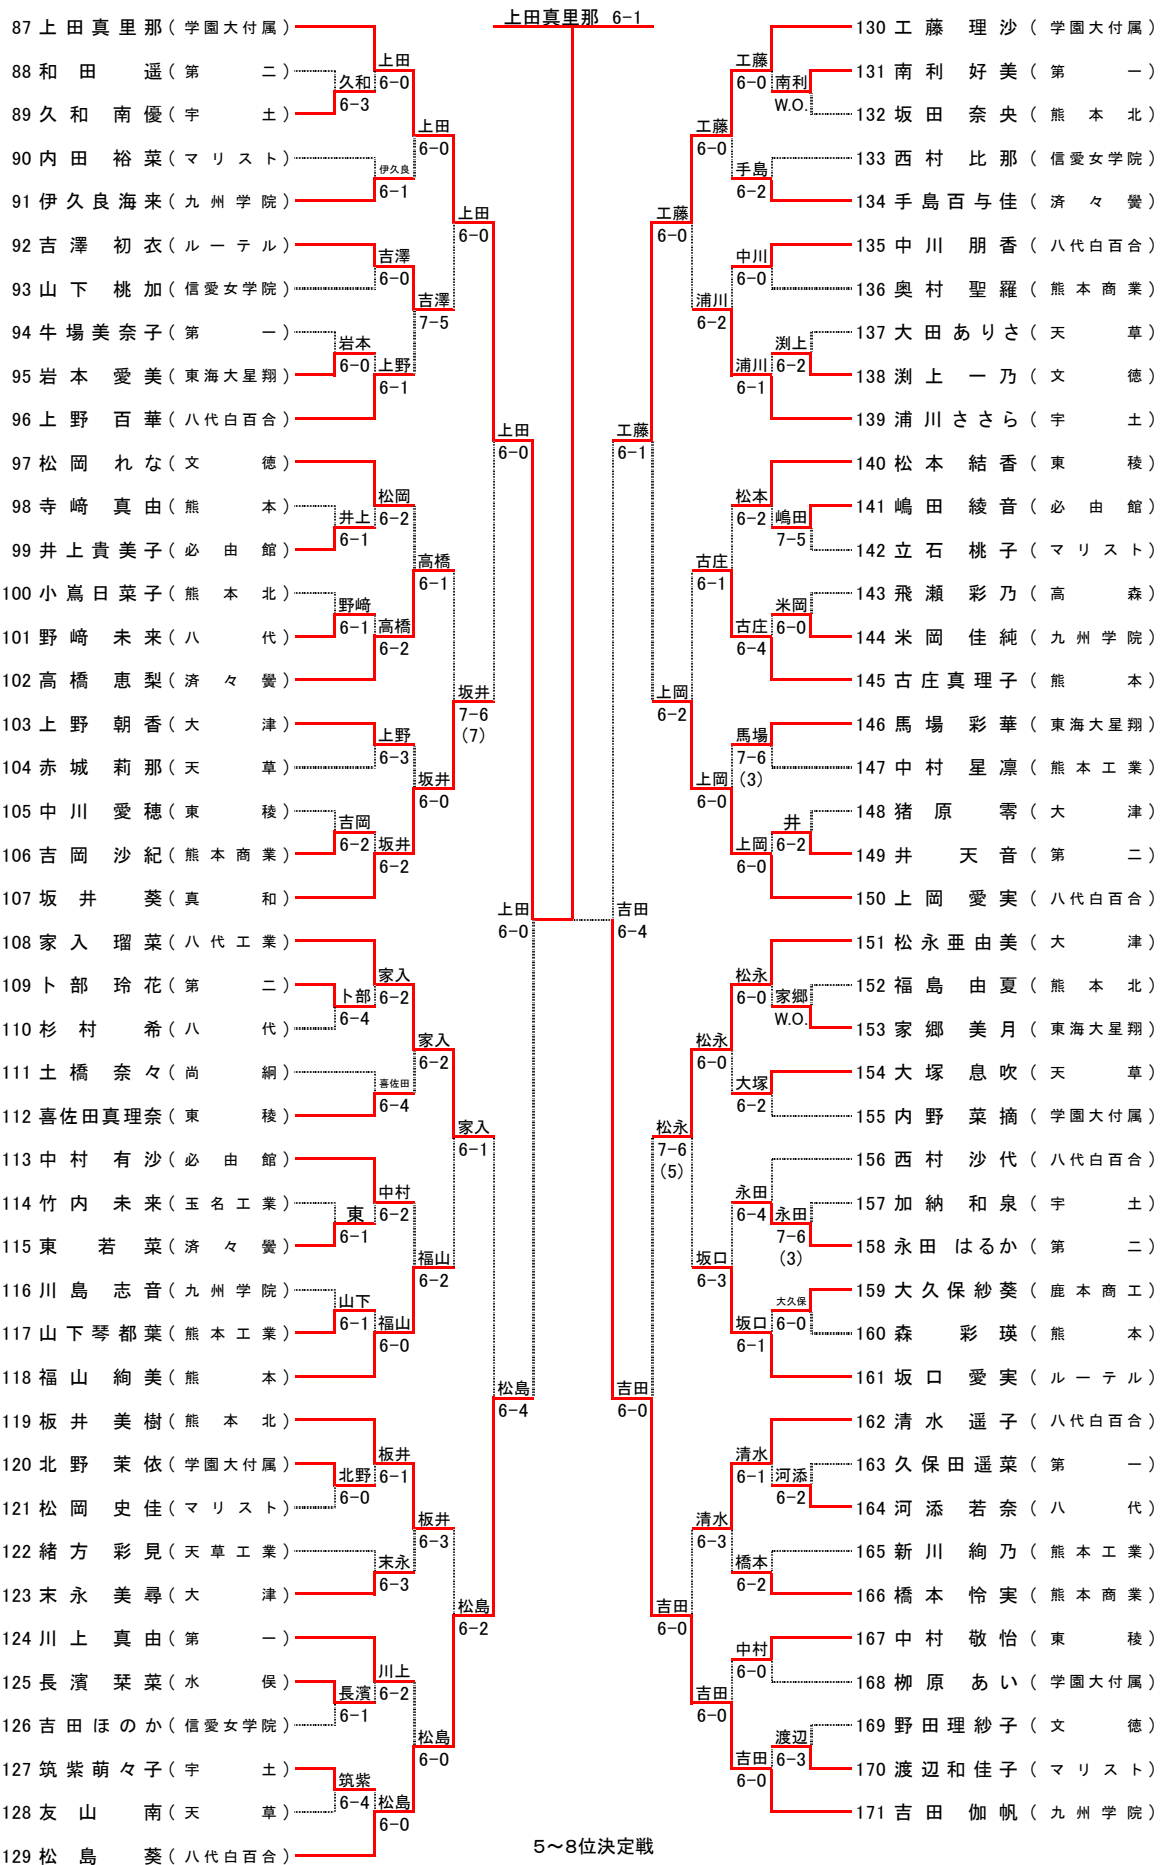

平成28年国体一次予選兼九州ジュニアテニス選手権大会熊本県予選

18歳以下女子シングルス No. 1

[シード順]

- ①今村 凧紗 (尚 綱)
- ②吉田 伽帆 (九州学院)
- ③上田真里那 (学園大付属)
- ④柳本 佳苗 (熊本北)
- ⑤飯干 明里 (学園大付属)
- ⑥松島 葵 (八代白百合)
- ⑦工藤 理沙 (学園大付属)
- ⑧山下 梨花 (八代白百合)
- ⑨宮本 楓子 (マリスト)
- ⑩家入 瑠菜 (八代工業)
- ⑪上岡 愛実 (八代白百合)
- ⑫積 美希 (八代工業)
- ⑬吉野 里菜 (文 徳)
- ⑭坂井 葵 (真 和)
- ⑮松永 亜由美 (大津)
- ⑯片平 笑梨 (文 徳)

18歳以下女子シングルス No.2

5~8位決定戦