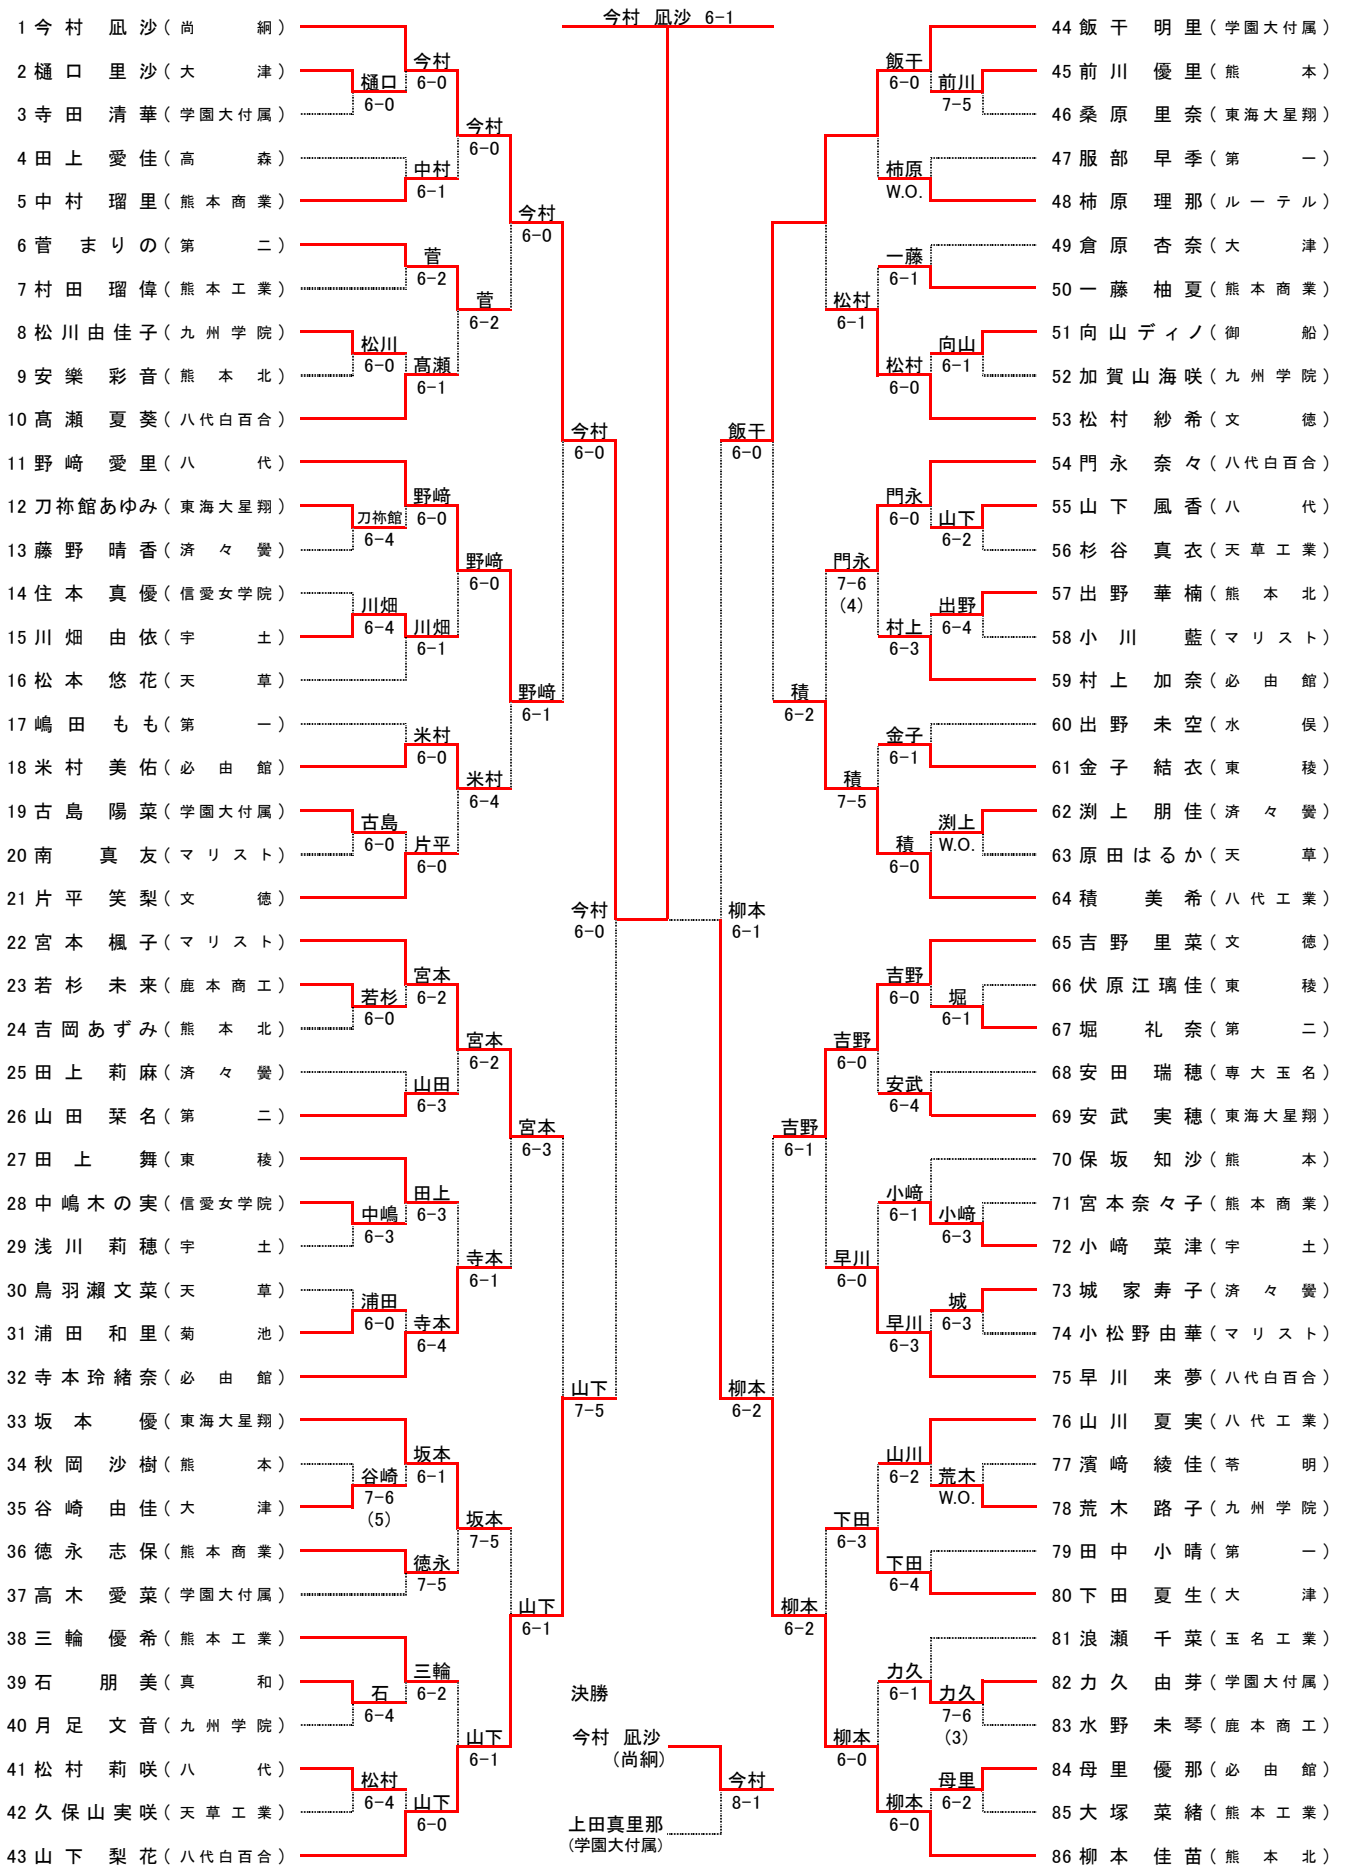

平成28年国体一次予選兼九州ジュニアテニス選手権大会熊本県予選

18歳以下女子シングルス No. 1

[シード順]

- ①今村 凧紗 (尚 綱)
- ②吉田 伽帆 (九州学院)
- ③上田真里那 (学園大付属)
- ④柳本 佳苗 (熊本北)
- ⑤飯干 明里 (学園大付属)
- ⑥松島 葵 (八代白百合)
- ⑦工藤 理沙 (学園大付属)
- ⑧山下 梨花 (八代白百合)
- ⑨宮本 楓子 (マリスト)
- ⑩家入 瑠菜 (八代工業)
- ⑪上岡 愛実 (八代白百合)
- ⑫積 美希 (八代工業)
- ⑬吉野 里菜 (文 徳)
- ⑭坂井 葵 (真 和)
- ⑮松永 亜由美 (大津)
- ⑯片平 笑梨 (文 徳)

18歳以下女子シングルス No.2

5~8位決定戦