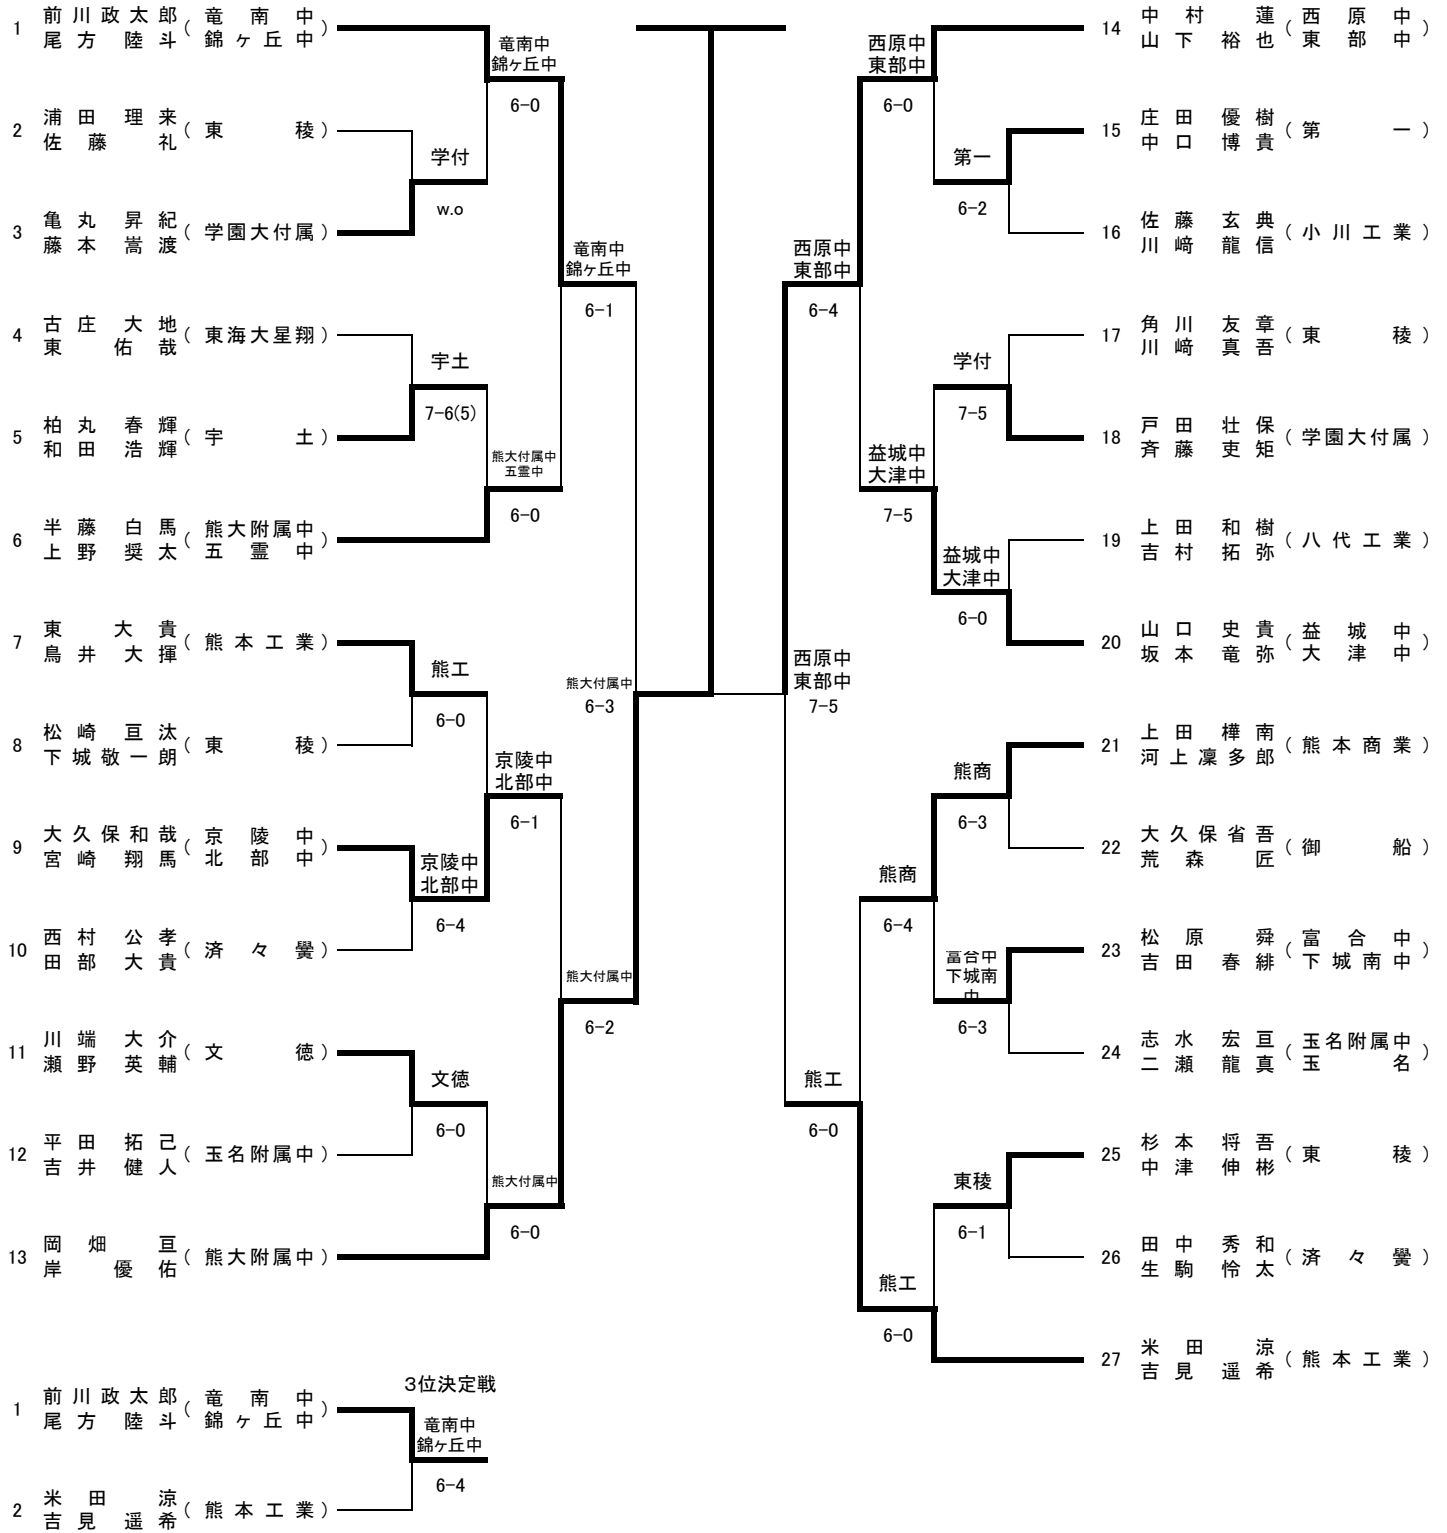

# 平成28年国体一次予選兼九州ジュニアテニス選手権大会熊本県予選

熊大付属中  
8-6

16才以下男子ダブルス

[シード順]

- ①前川政太郎 (竜南中) / 尾方陸斗 (錦ヶ丘中)
- ②米田凉 (熊本工業) / 吉見遥希
- ③中村蓮 (西原中) / 山下裕也 (東部中)
- ④岡畑亘 (熊大附属中) / 岸優佑