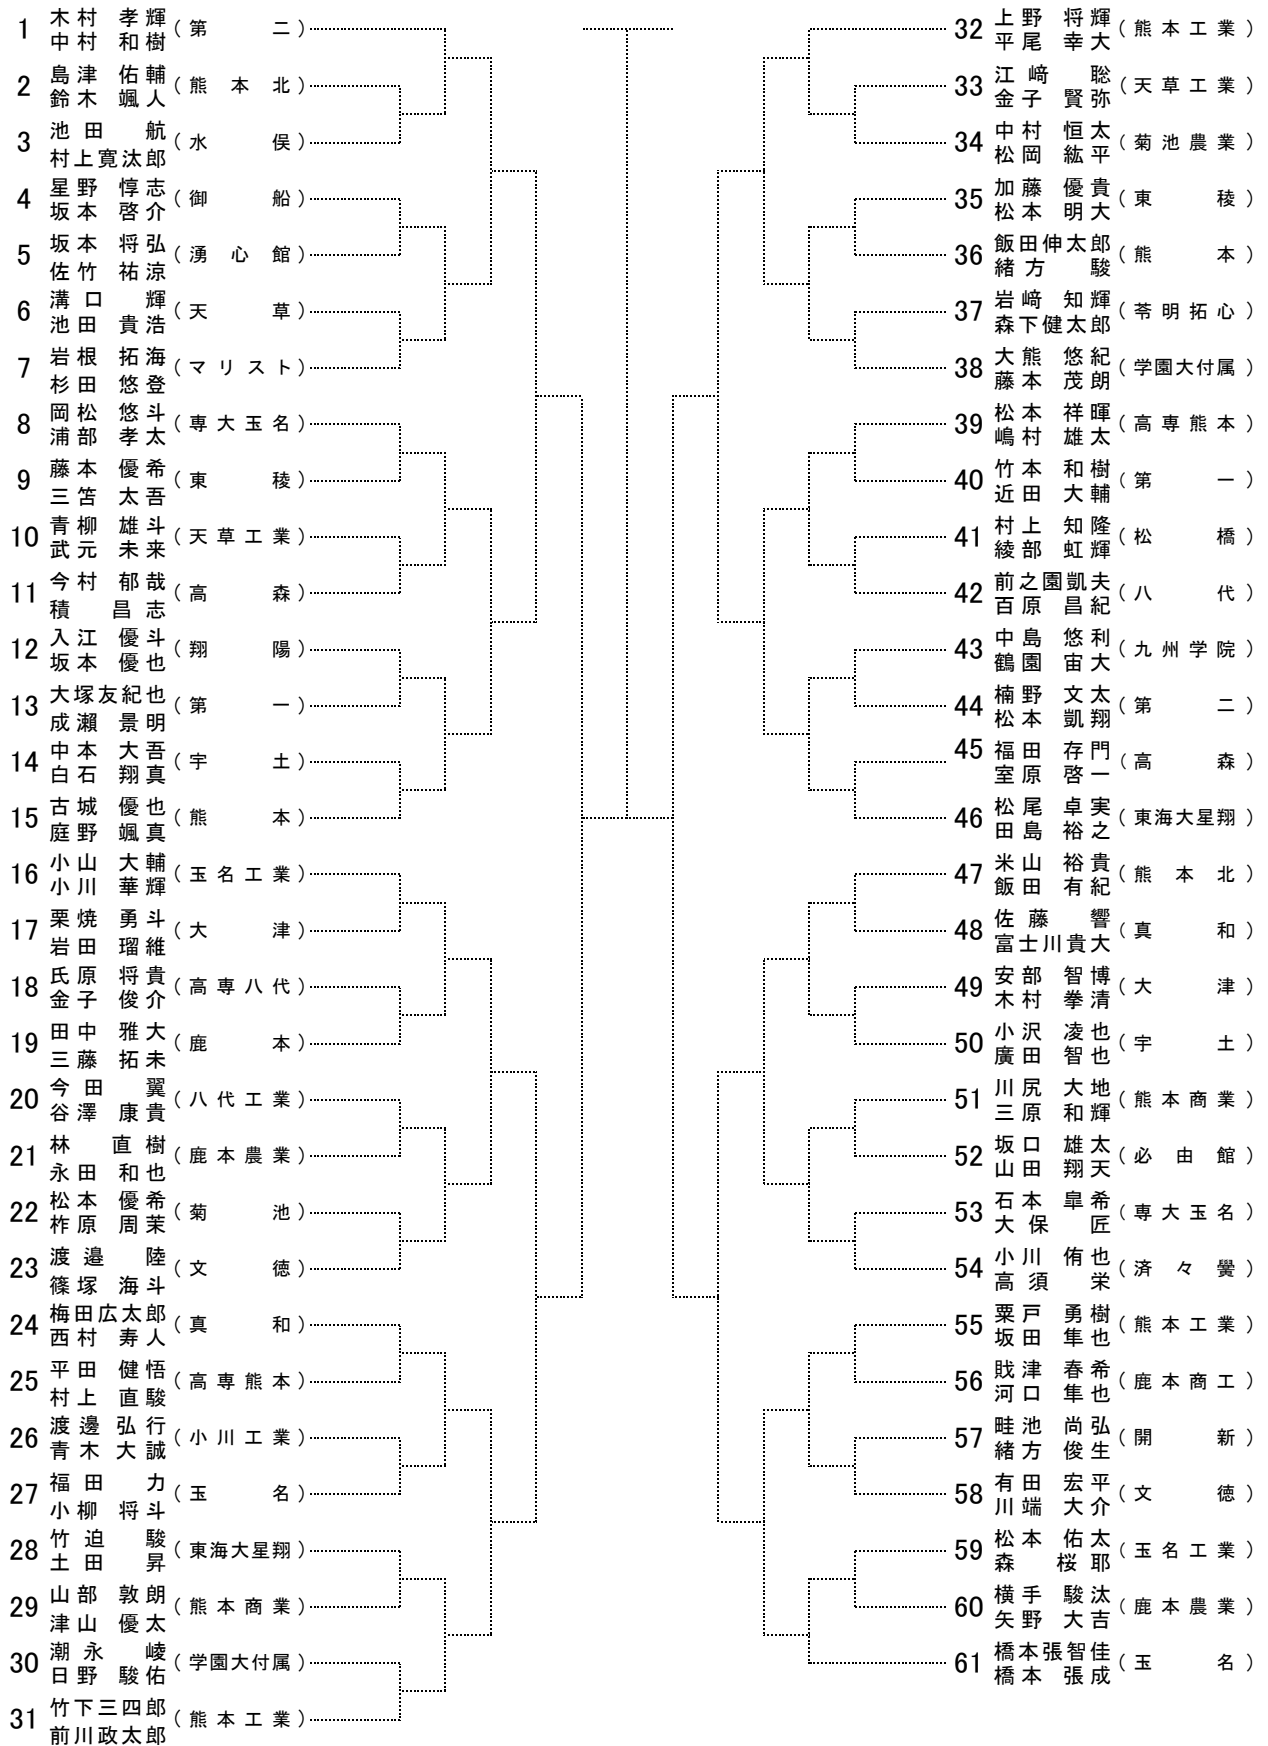

# 平成28年度熊本県高等学校総合体育大会テニス競技大会

## 男子ダブルスNo.1

[シード順]

- ① 木村 孝輝 (第二)
- ② 本田 健人 (学園大付属)
- ③ 中山 和浩 (熊本北)
- ④ 上野 将輝 (熊本工業)
- 中村 和樹
- 中村 朋樹
- 中島 峻大
- 平尾 幸大
- ⑤ 橋本張智佳 (玉名)
- ⑥ 岸 厚佑 (熊本)
- ⑦ 甲斐 賢也 (文徳)
- ⑧ 竹下三四郎 (熊本工業)
- 橋本 張成
- 岡畑 輝
- 濱本 慶汰
- 前川政太郎

## 男子ダブルスNo.2

3位決定戦

決勝戦