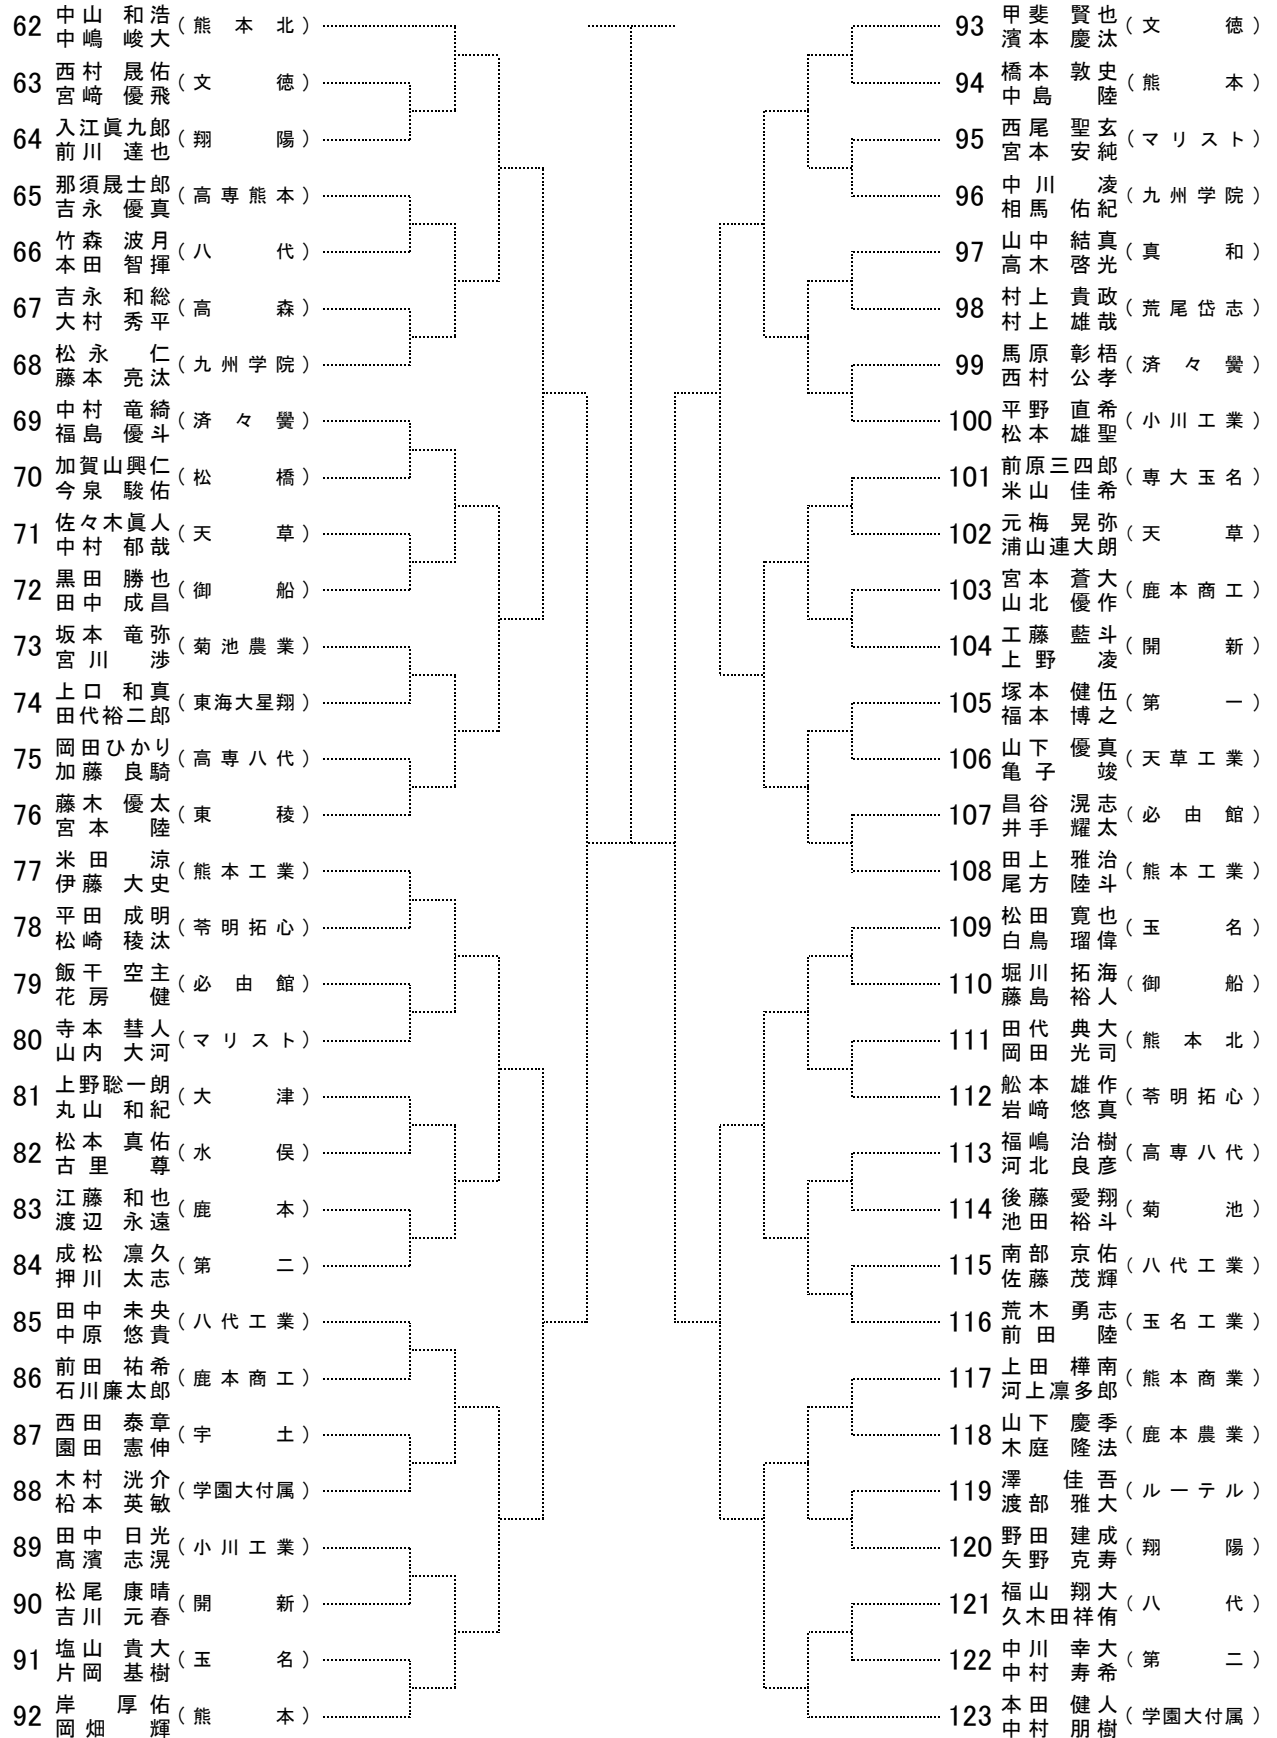

# 平成28年度熊本県高等学校総合体育大会テニス競技大会

## 男子ダブルスNo.1

[シード順]

- ① 木村 孝輝 (第二)
- ② 本田 健人 (学園大付属)
- ③ 中山 和浩 (熊本北)
- ④ 上野 将輝 (熊本工業)
- 中村 和樹
- 中村 朋樹
- 中島 峻大
- 平尾 幸大
- ⑤ 橋本張智佳 (玉名)
- ⑥ 岸 厚佑 (熊本)
- ⑦ 甲斐 賢也 (文徳)
- ⑧ 竹下三四郎 (熊本工業)
- 橋本 張成
- 岡畑 輝
- 濱本 慶汰
- 前川政太郎

## 男子ダブルスNo.2

3位決定戦

決勝戦