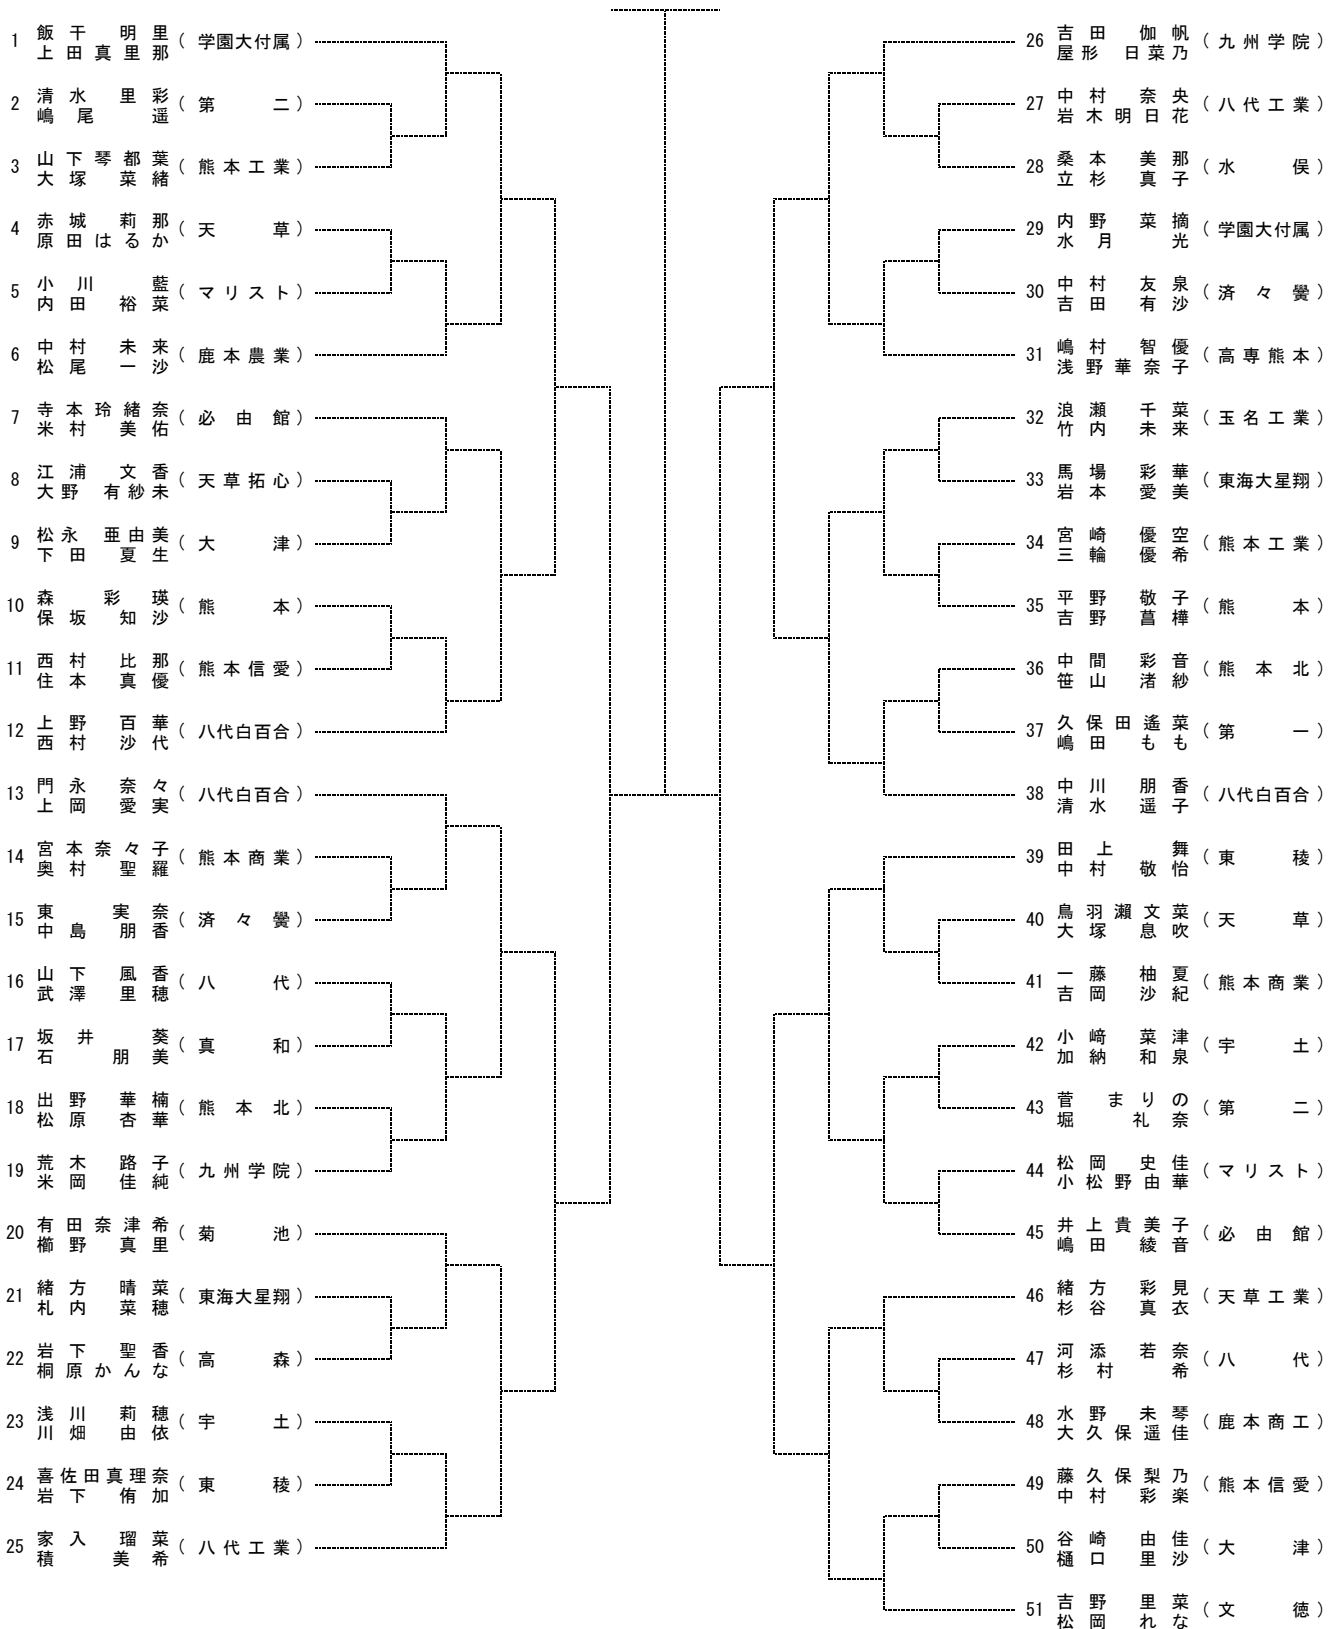

平成28年度熊本県高等学校総合体育大会テニス競技大会

女子ダブルス No. 1

[シード順]

- ①飯千 明里 (学園大付属)
上田真里那
- ②松島 葵 (八代白百合)
山下 梨花
- ③柳本 佳苗 (熊本北)
板井 美樹
- ④吉野 里菜 (文徳)
松岡 れな
- ⑤吉田 伽帆 (九州学院)
屋形日菜乃
- ⑥高瀬 夏葵 (八代白百合)
早川 来夢
- ⑦福山 絢美 (熊本)
古庄真理子
- ⑧家入 瑠菜 (八代工業)
積 美希

平成28年度熊本県高等学校総合体育大会テニス競技大会

女子ダブルス No. 2

決勝

3位決定戦