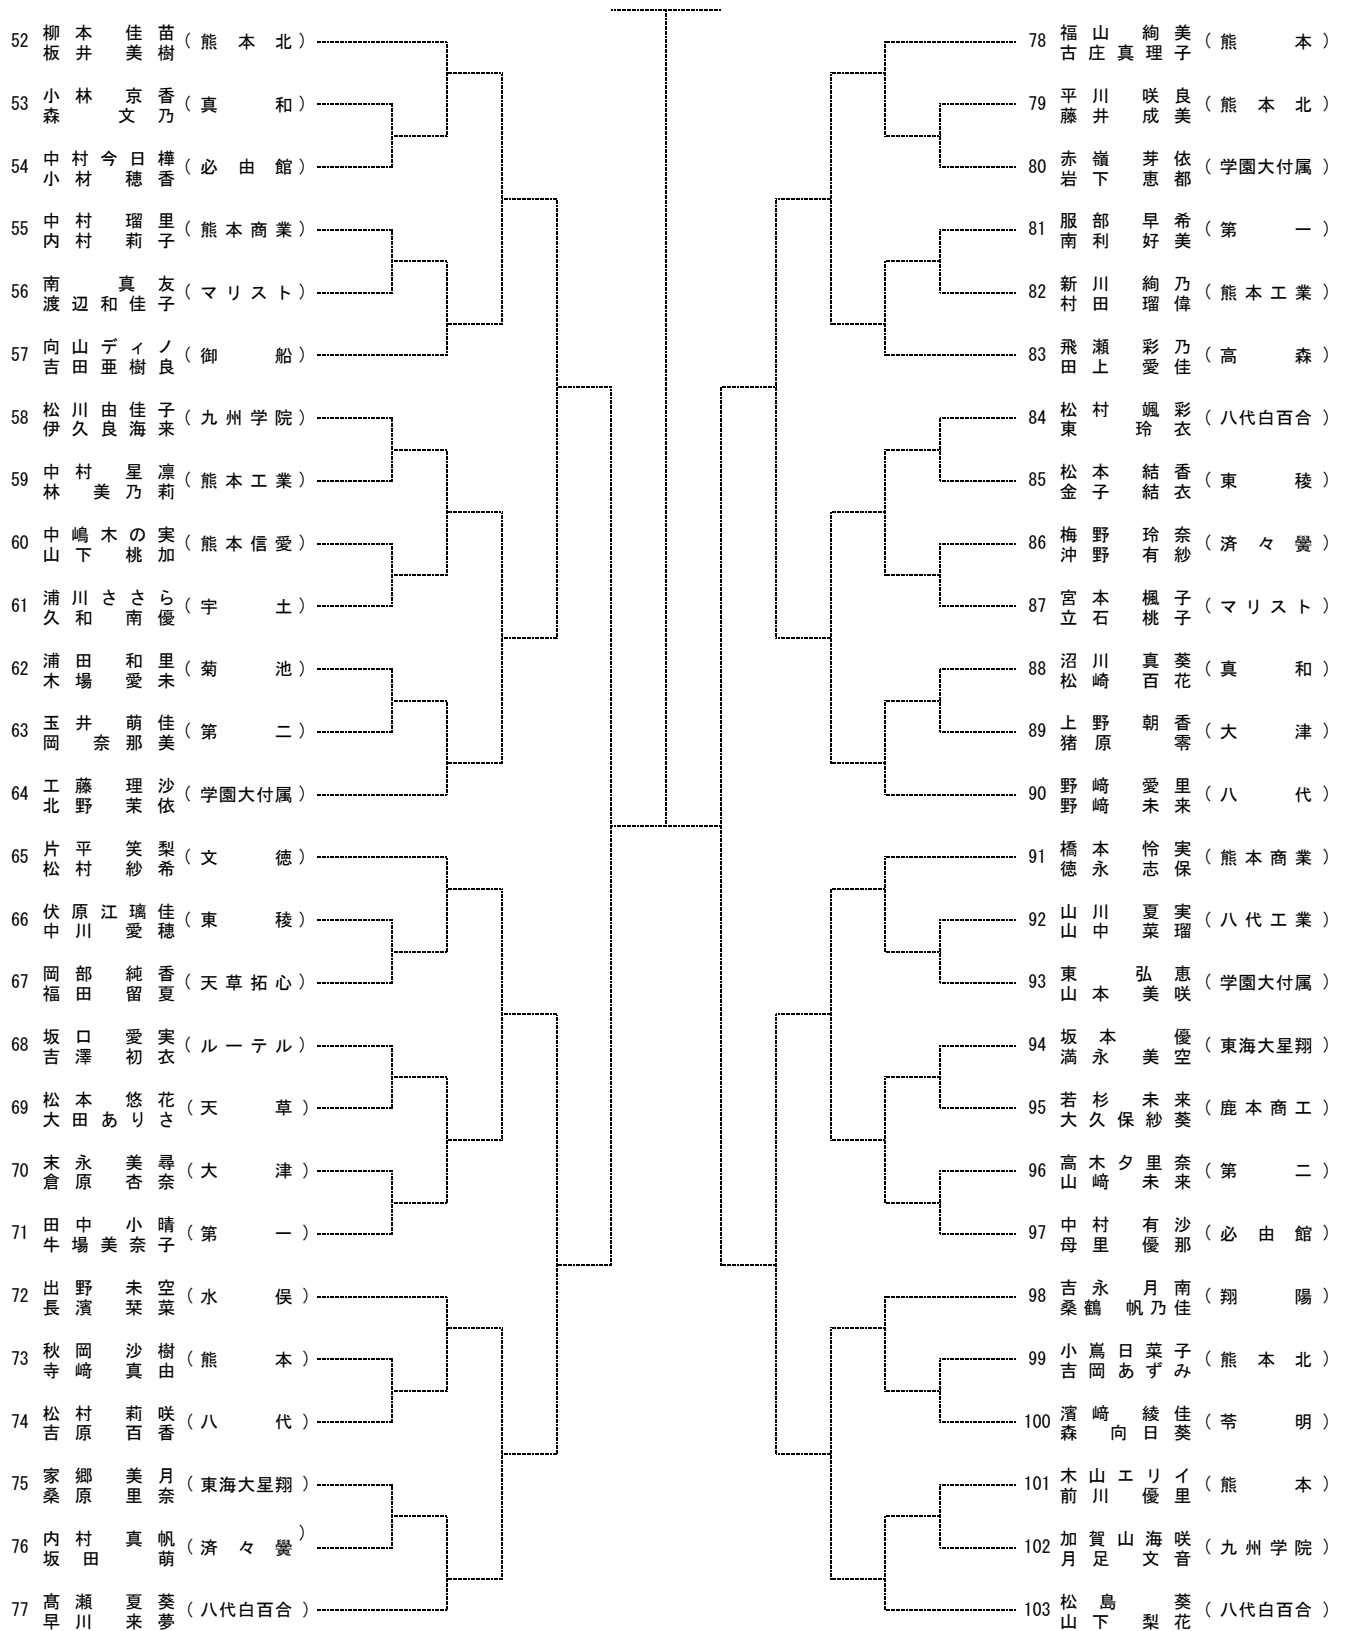

平成28年度熊本県高等学校総合体育大会テニス競技大会

女子ダブルス No. 1

[シード順]

- ①飯千 明里 (学園大付属)
上田真里那
- ②松島 葵 (八代白百合)
山下 梨花
- ③柳本 佳苗 (熊本北)
板井 美樹
- ④吉野 里菜 (文徳)
松岡 れな
- ⑤吉田 伽帆 (九州学院)
屋形日菜乃
- ⑥高瀬 夏葵 (八代白百合)
早川 来夢
- ⑦福山 絢美 (熊本)
古庄真理子
- ⑧家入 瑠菜 (八代工業)
積 美希

平成28年度熊本県高等学校総合体育大会テニス競技大会

女子ダブルス No. 2

決勝

3位決定戦