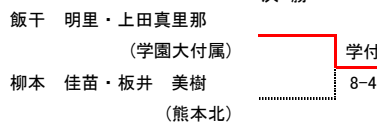

平成28年度熊本県高等学校総合体育大会テニス競技大会

女子ダブルス No. 2

決勝

3位決定戦