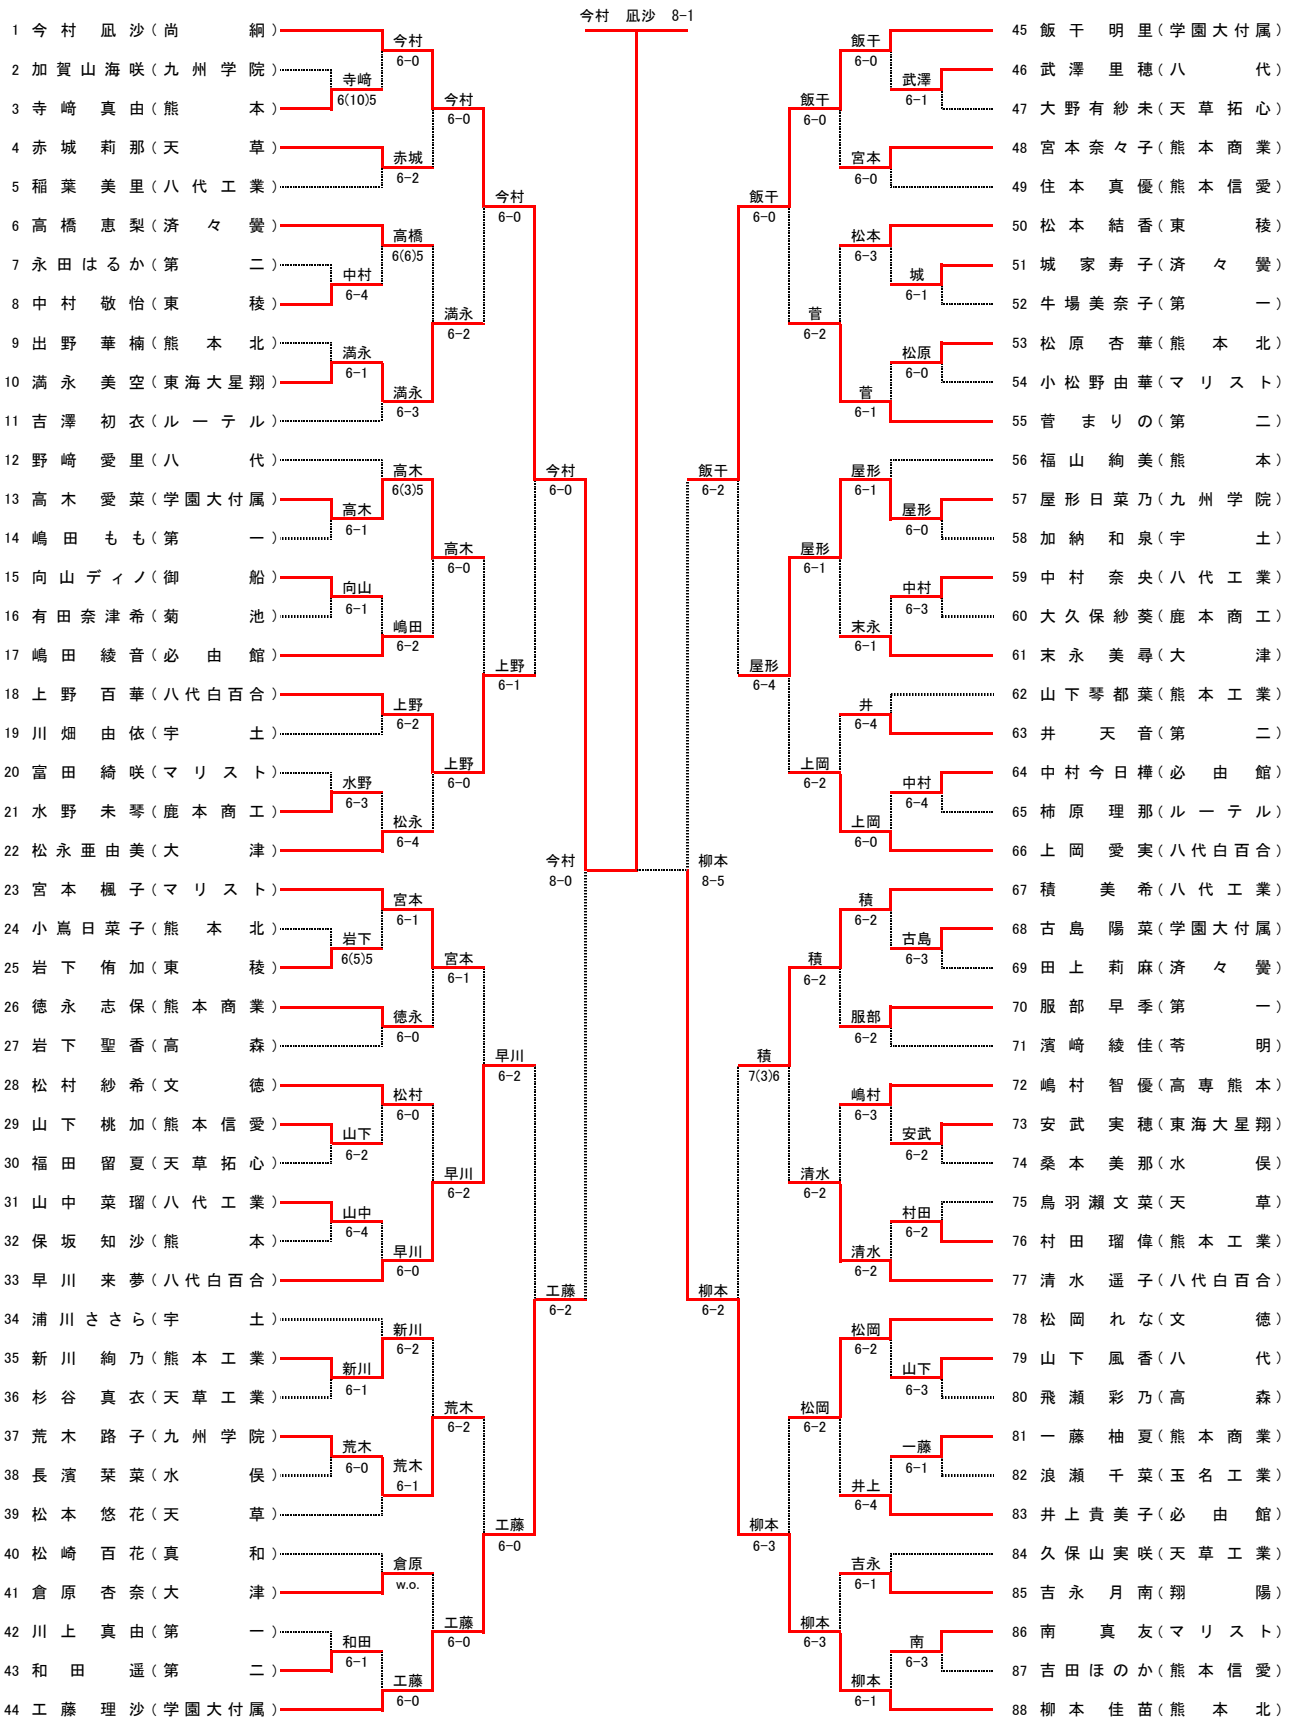

## 男子ダブルスNo.2

3位決定戦  
 橋本張智佳 (玉名) 学付  
 橋本張成 (学園大付属) 6-2  
 本田健人 (学園大付属)  
 中村朋樹

決勝戦  
 木村孝輝 (第二) 熊本北  
 中村和樹 (熊本北) 8-5  
 中嶋峻大 (熊本北)  
 中山和浩 (熊本北)

平成28年度熊本県高等学校総合体育大会テニス競技大会

女子シングルス No.1

- 【シード順】
- ①今村 凧沙 (尚 綱)
  - ②上田真里那 (学園大付属)
  - ③吉田 伽帆 (九州学院)
  - ④柳本 佳苗 (熊本北)
  - ⑤飯干 明里 (学園大付属)
  - ⑥松島 葵 (八代白百合)
  - ⑦山下 梨花 (八代白百合)
  - ⑧工藤 理沙 (学園大付属)
  - ⑨宮本 楓子 (マリスタ)
  - ⑩矢加部未久 (第二)
  - ⑪家入 瑠菜 (八代工業)
  - ⑫上岡 愛実 (八代白百合)
  - ⑬積 美希 (八代工業)
  - ⑭吉野 里菜 (文徳)
  - ⑮坂井 葵 (真和)
  - ⑯松永亜由美 (大津)