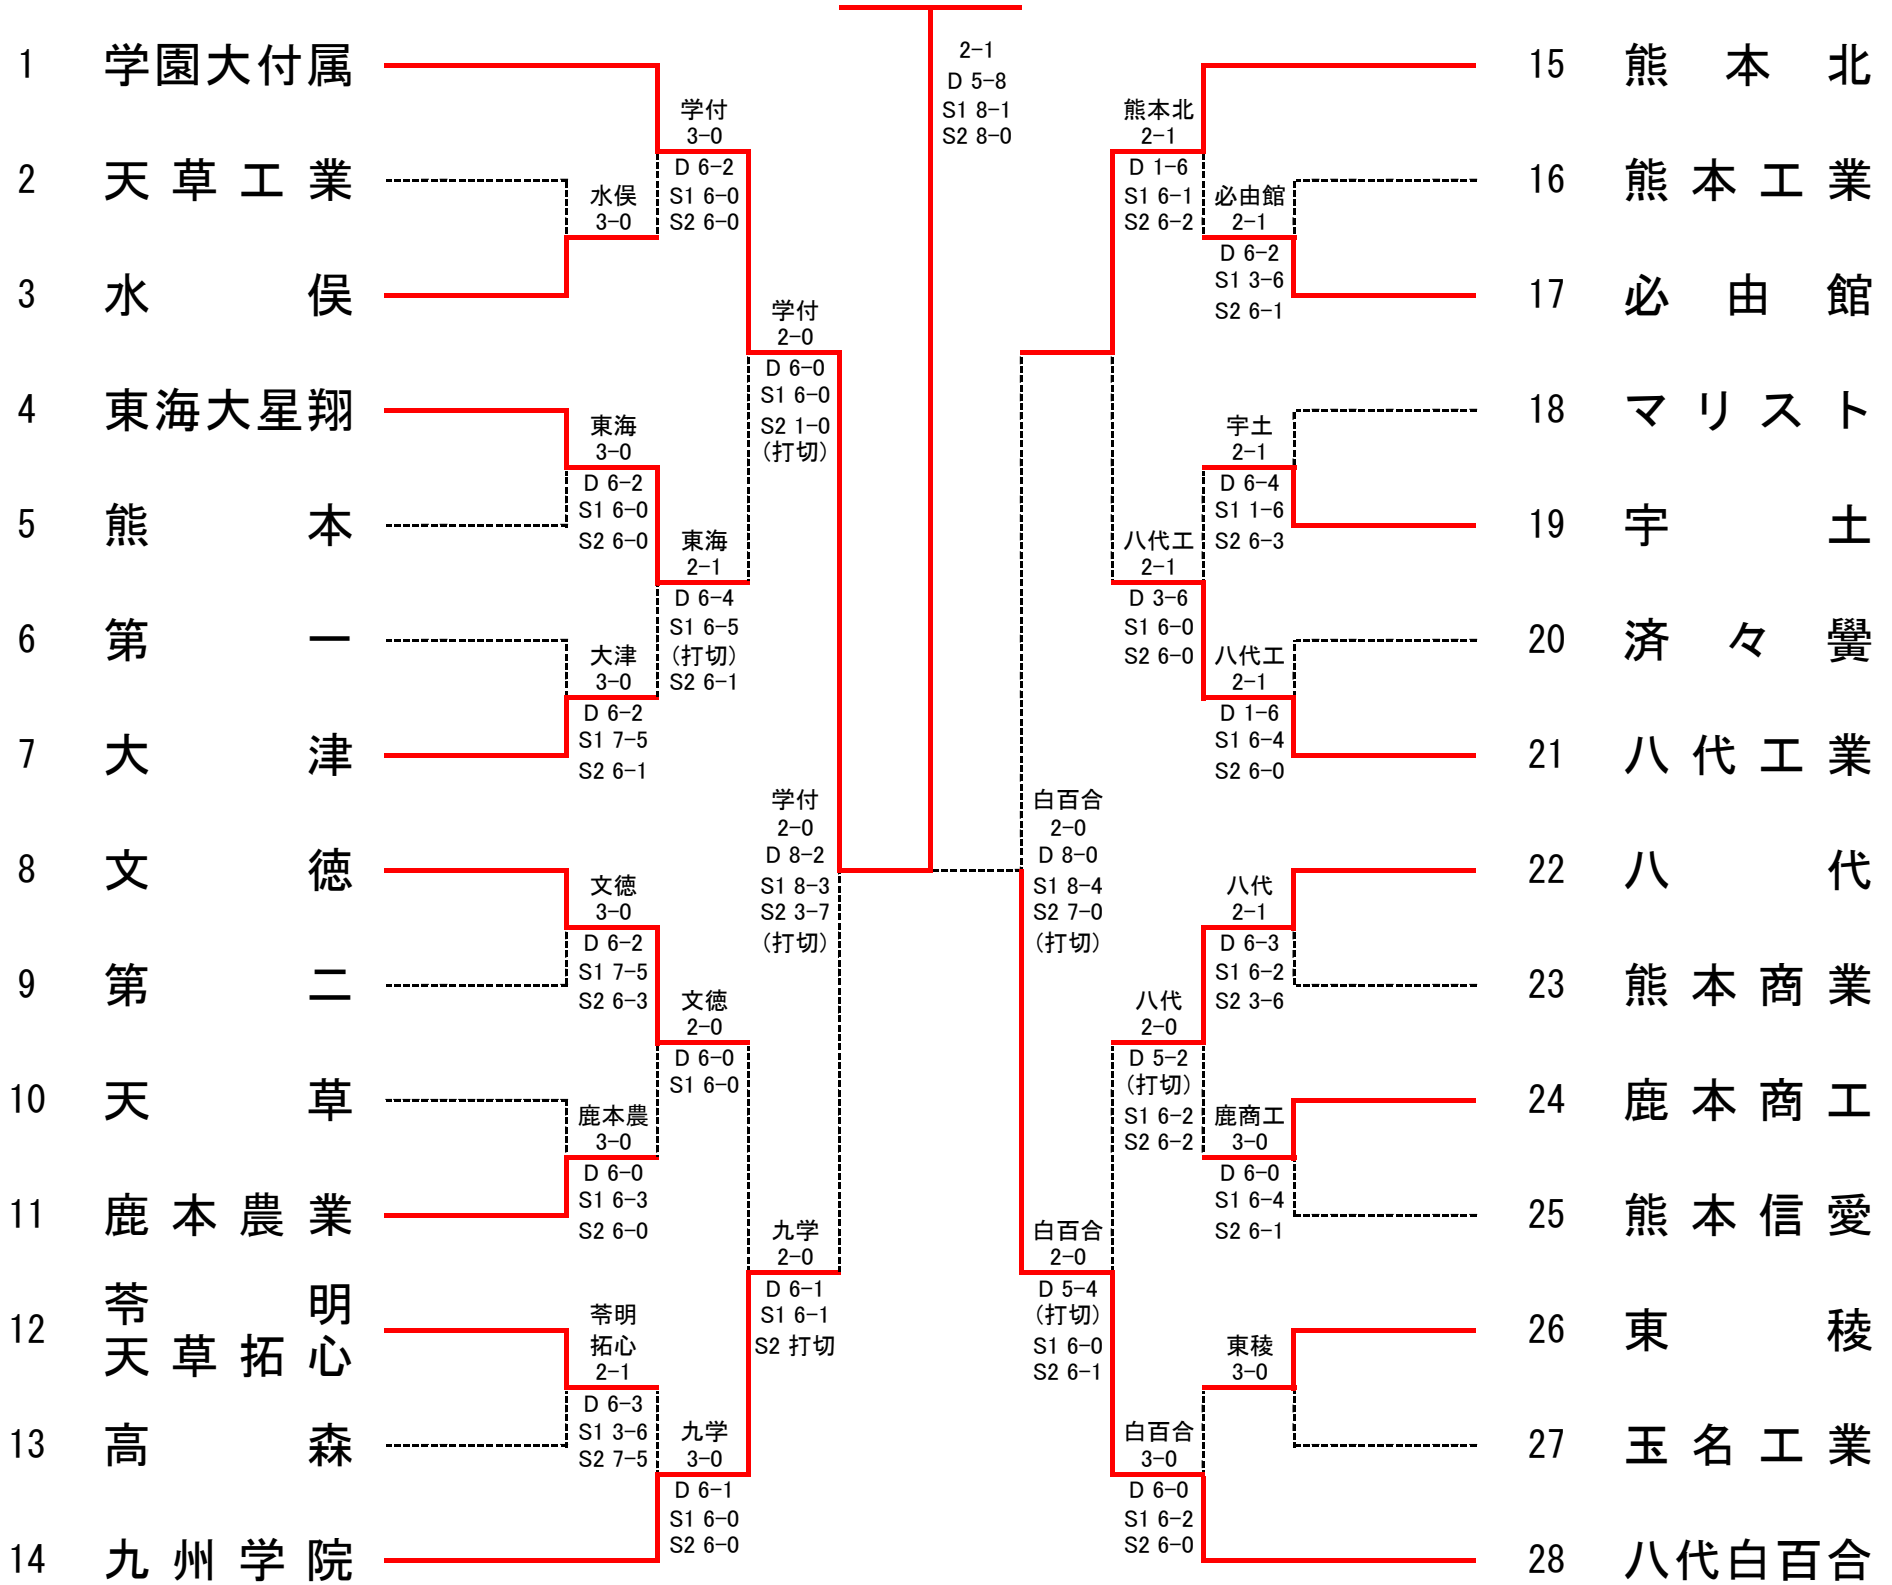

平成28年度熊本県高等学校総合体育大会テニス競技大会

□女子団体戦

学園大付属(2年ぶり3回目)

優勝	熊本学園大学付属高等学校
準優勝	八代白百合学園高等学校
第三位	九州学院高等学校
第三位	熊本北高等学校

〔シード順〕

- ①学園大付属
- ②八代白百合
- ③熊本北
- ④九州学院
- ⑤文徳
- ⑥八代工業
- ⑦八代
- ⑧大津