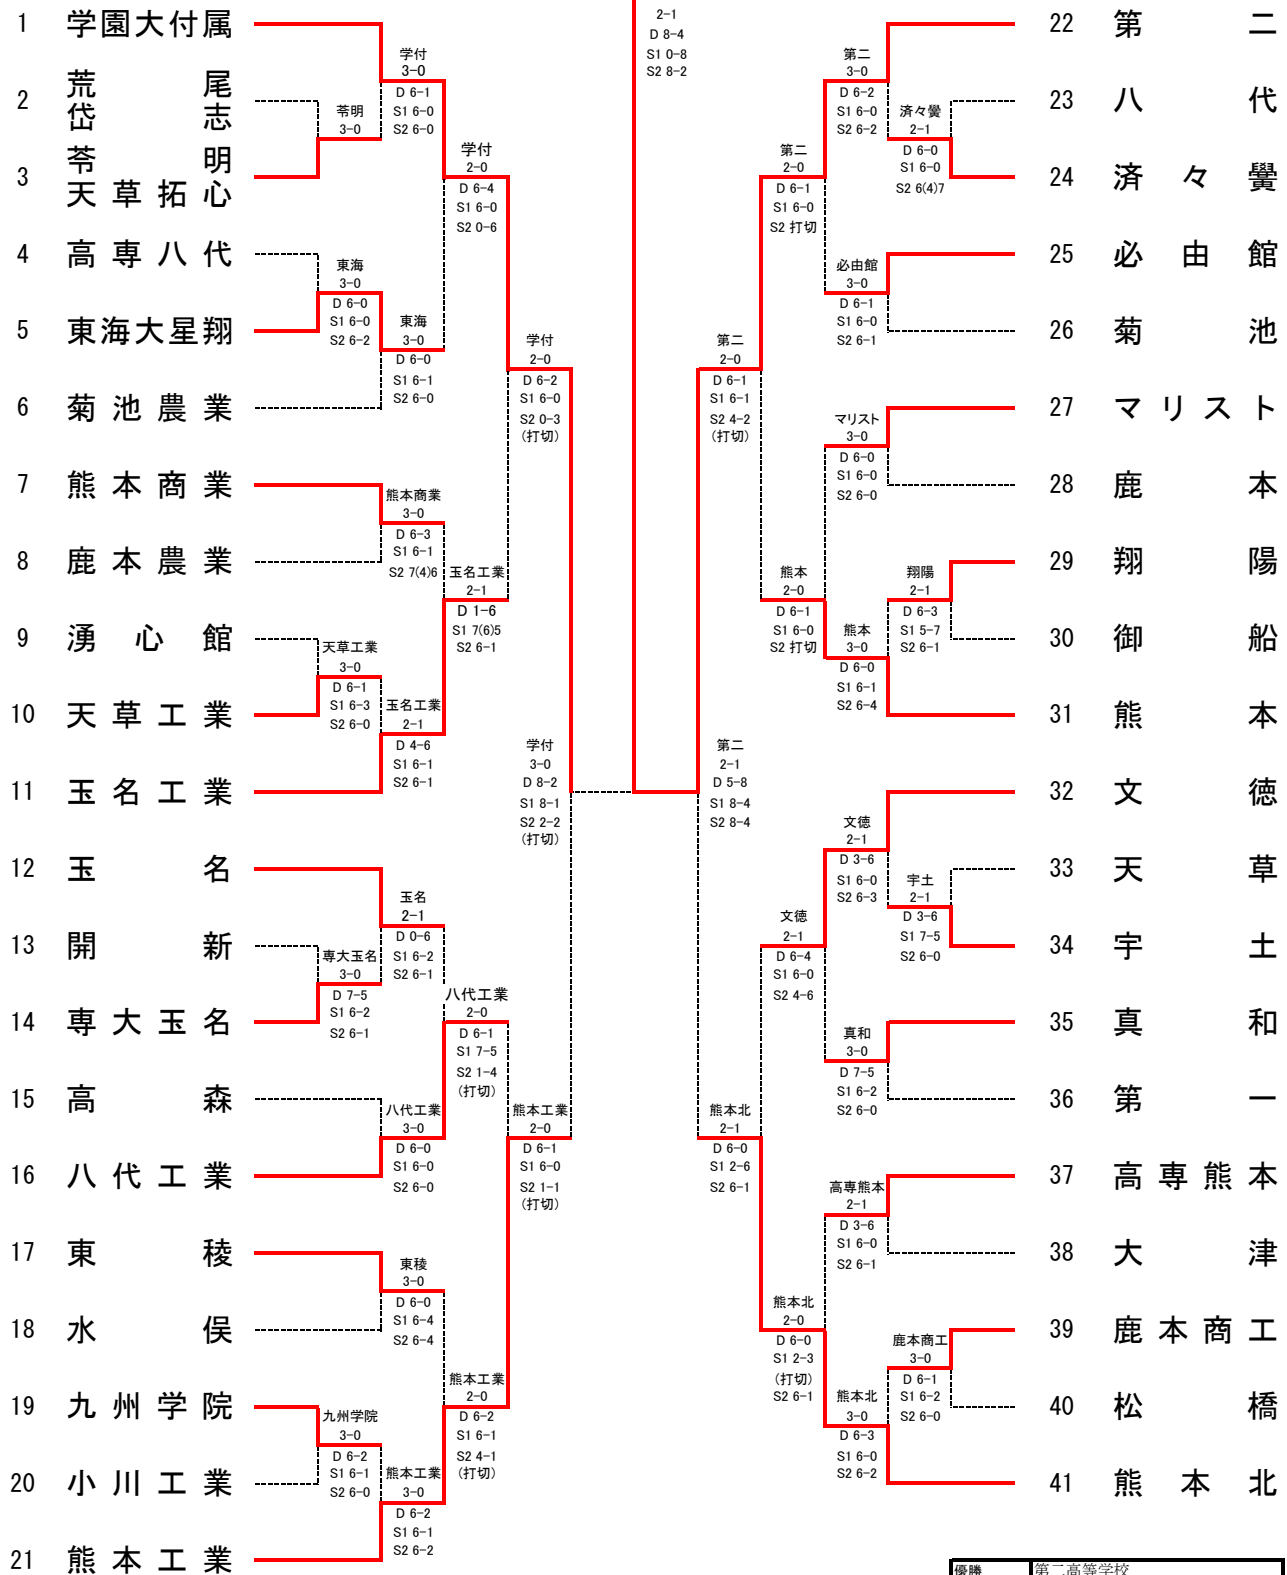

# 平成28年度熊本県高等学校総合体育大会テニス競技大会

■男子団体戦

第二(2年連続8回目)

優勝	第二高等学校
準優勝	熊本学園大学付属高等学校
第三位	熊本北高等学校
第三位	熊本工業高等学校

〔シード順〕

- ①学園大付属
- ②熊本北
- ③第二
- ④熊本工業
- ⑤玉名
- ⑥熊本
- ⑦文徳
- ⑧玉名工業

準決勝	1	学園大付属	2-0	熊本工業	21
D		永井 響 中村 朋樹	8-2	前川 政太郎 上野 将輝	
S1		本田 健人	8-1	平尾 幸大	
S2		豊田 峻平	2-2 打ち切り	尾方 陸斗	

# 平成28年度熊本県高等学校総合体育大会テニス競技大会

□女子団体戦

学園大付属(2年ぶり3回目)

優勝	熊本学園大学付属高等学校
準優勝	八代白百合学園高等学校
第三位	九州学院高等学校
第三位	熊本北高等学校

〔シード順〕

- ①学園大付属
- ②八代白百合
- ③熊本北
- ④九州学院
- ⑤文徳
- ⑥八代工業
- ⑦八代
- ⑧大津

準決勝	1	学園大付属	2-0	九州学院	14
D		飯干 明里 坂本 桃香	8-2	松川 由佳子 荒木 路子	
S1		上田 真里那	8-3	吉田 伽帆	
S2		工藤 理沙	3-7 打ち切り	屋形 日菜乃	