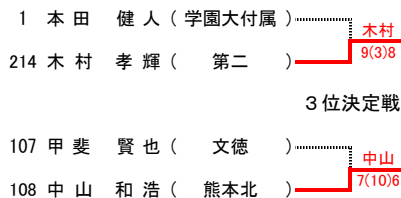

男子シングルスNO. 1

[シード順]

- ① 本田 健人 (学園大付属)    ② 木村 孝輝 (第二)
- ③ 中山 和浩 (熊本北)    ④ 甲斐 賢也 (文徳)
- ⑤ 中嶋 峻大 (熊本北)    ⑥ 橋本 張智佳 (玉名)
- ⑦ 岸 厚佑 (熊本)    ⑧ 米山 裕貴 (熊本北)
- ⑨ 中村 竜綺 (済々黌)    ⑩ 橋本 張成 (玉名)
- ⑪ 前川 政太郎 (熊本工業)    ⑫ 小山 大輔 (玉名工業)
- ⑬ 平尾 幸大 (熊本工業)    ⑭ 岡畑 輝 (熊本)
- ⑮ 尾方 陸斗 (熊本工業)    ⑯ 田上 雅治 (熊本工業)

決勝戦

3位決定戦

7位決定戦

5位決定戦