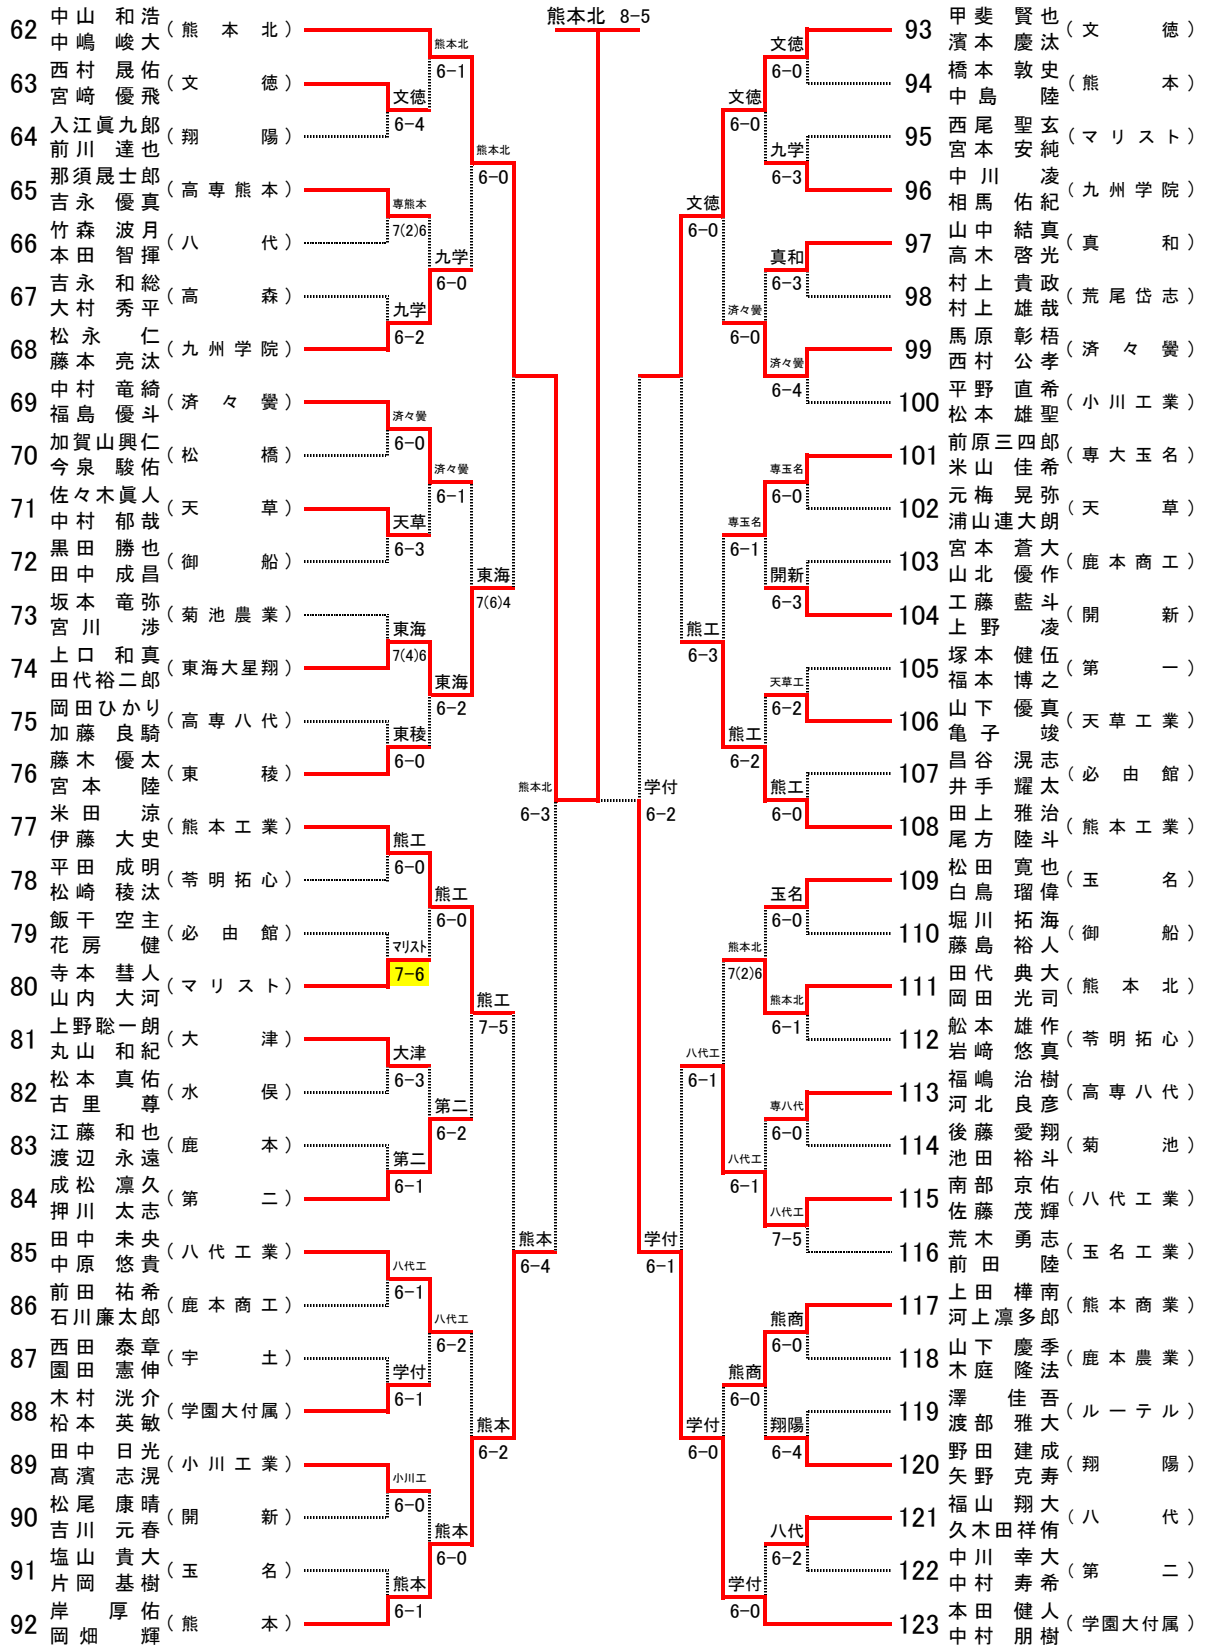

平成28年度熊本県高等学校総合体育大会テニス競技大会

男子ダブルスNo.2

3位決定戦
橋本張智佳 (玉名) 学付
橋本張成 (学園大付属) 6-2
本田健人 (学園大付属)
中村朋樹

決勝戦
木村孝輝 (第二) 熊本北
中村和樹 (熊本北) 8-5
中嶋峻大 (熊本北)
中山和浩 (熊本北)