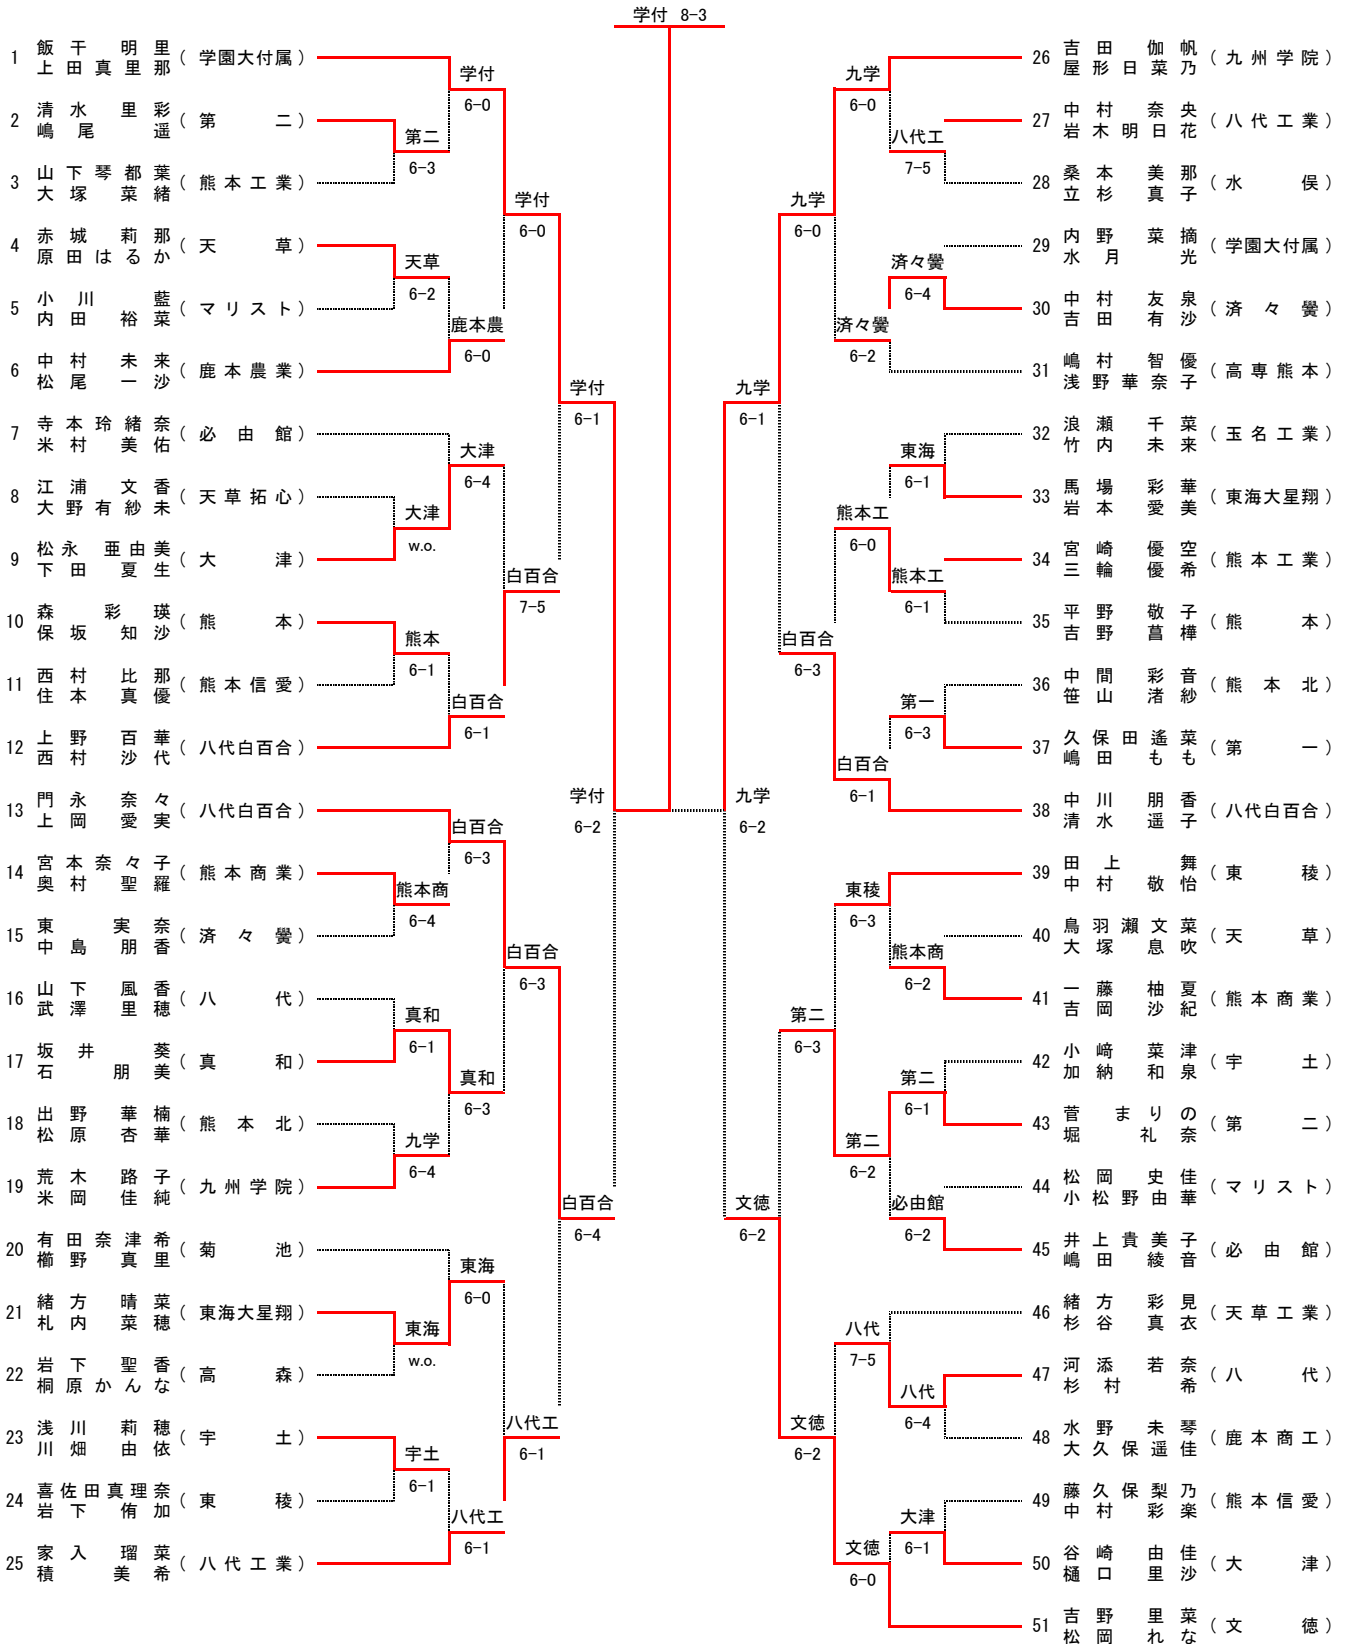

平成28年度熊本県高等学校総合体育大会テニス競技大会

女子ダブルス No. 1

[シード順]

- ①飯干 明里 (学園大付属)
- ②松島 葵 (八代白百合)
- ③柳本 佳苗 (熊本北)
- ④吉野 里菜 (文徳)
- 上田真里那
- 山下 梨花
- 板井 美樹
- 松岡 れな
- ⑤吉田 伽帆 (九州学院)
- ⑥高瀬 夏葵 (八代白百合)
- ⑦福山 絢美 (熊本)
- ⑧家入 瑠菜 (八代工業)
- 屋形日菜乃
- 早川 来夢
- 古庄真理子
- 積 美希