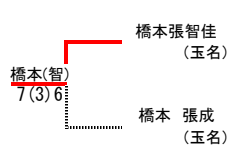

男子シングルスNO. 1

[シード順]

- ① 本田 健人 (学園大付属)    ② 木村 孝輝 (第二)
- ③ 中山 和浩 (熊本北)    ④ 甲斐 賢也 (文徳)
- ⑤ 中嶋 峻大 (熊本北)    ⑥ 橋本 張智佳 (玉名)
- ⑦ 岸 厚佑 (熊本)    ⑧ 米山 裕貴 (熊本北)
- ⑨ 中村 竜綺 (済々黌)    ⑩ 橋本 張成 (玉名)
- ⑪ 前川 政太郎 (熊本工業)    ⑫ 小山 大輔 (玉名工業)
- ⑬ 平尾 幸大 (熊本工業)    ⑭ 岡畑 輝 (熊本)
- ⑮ 尾方 陸斗 (熊本工業)    ⑯ 田上 雅治 (熊本工業)

決勝戦

3位決定戦

7位決定戦

5位決定戦