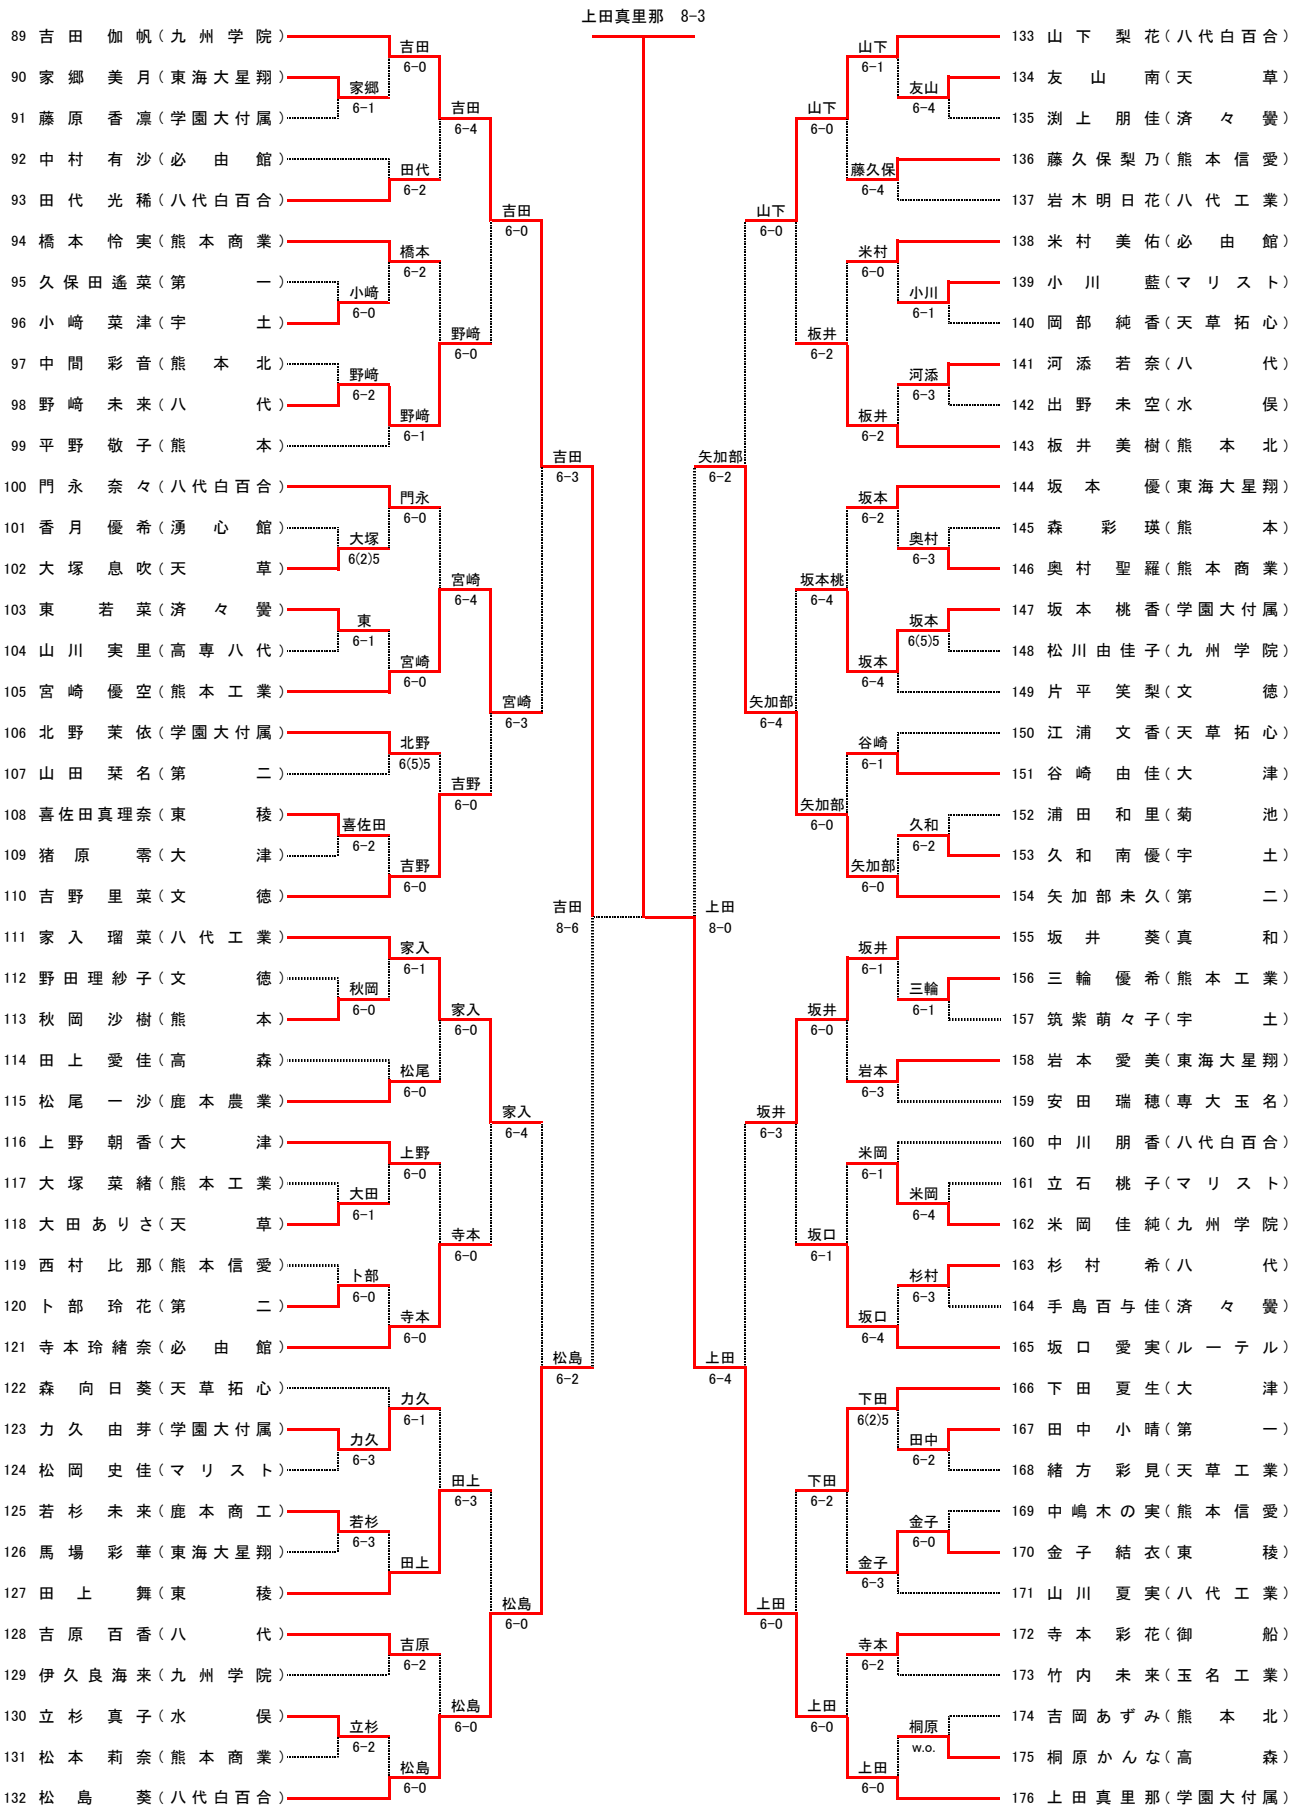

平成28年度熊本県高等学校総合体育大会テニス競技大会

女子シングルス No.2