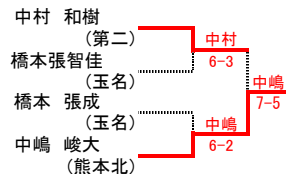

男子シングルスNO. 1

[シード順]

- ① 本田 健人 (学園大付属)    ② 木村 孝輝 (第二)
- ③ 中山 和浩 (熊本北)    ④ 甲斐 賢也 (文徳)
- ⑤ 中嶋 峻大 (熊本北)    ⑥ 橋本 張智佳 (玉名)
- ⑦ 岸 厚佑 (熊本)    ⑧ 米山 裕貴 (熊本北)
- ⑨ 中村 竜綺 (済々黌)    ⑩ 橋本 張成 (玉名)
- ⑪ 前川 政太郎 (熊本工業)    ⑫ 小山 大輔 (玉名工業)
- ⑬ 平尾 幸大 (熊本工業)    ⑭ 岡畑 輝 (熊本)
- ⑮ 尾方 陸斗 (熊本工業)    ⑯ 田上 雅治 (熊本工業)

決勝戦

3位決定戦

7位決定戦

5位決定戦

# 平成28年度熊本県高等学校総合体育大会テニス競技大会