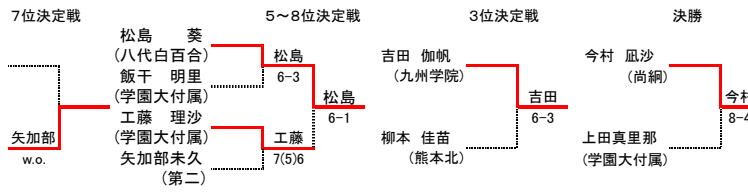

平成28年度熊本県高等学校総合体育大会テニス競技大会

女子シングルス No.2