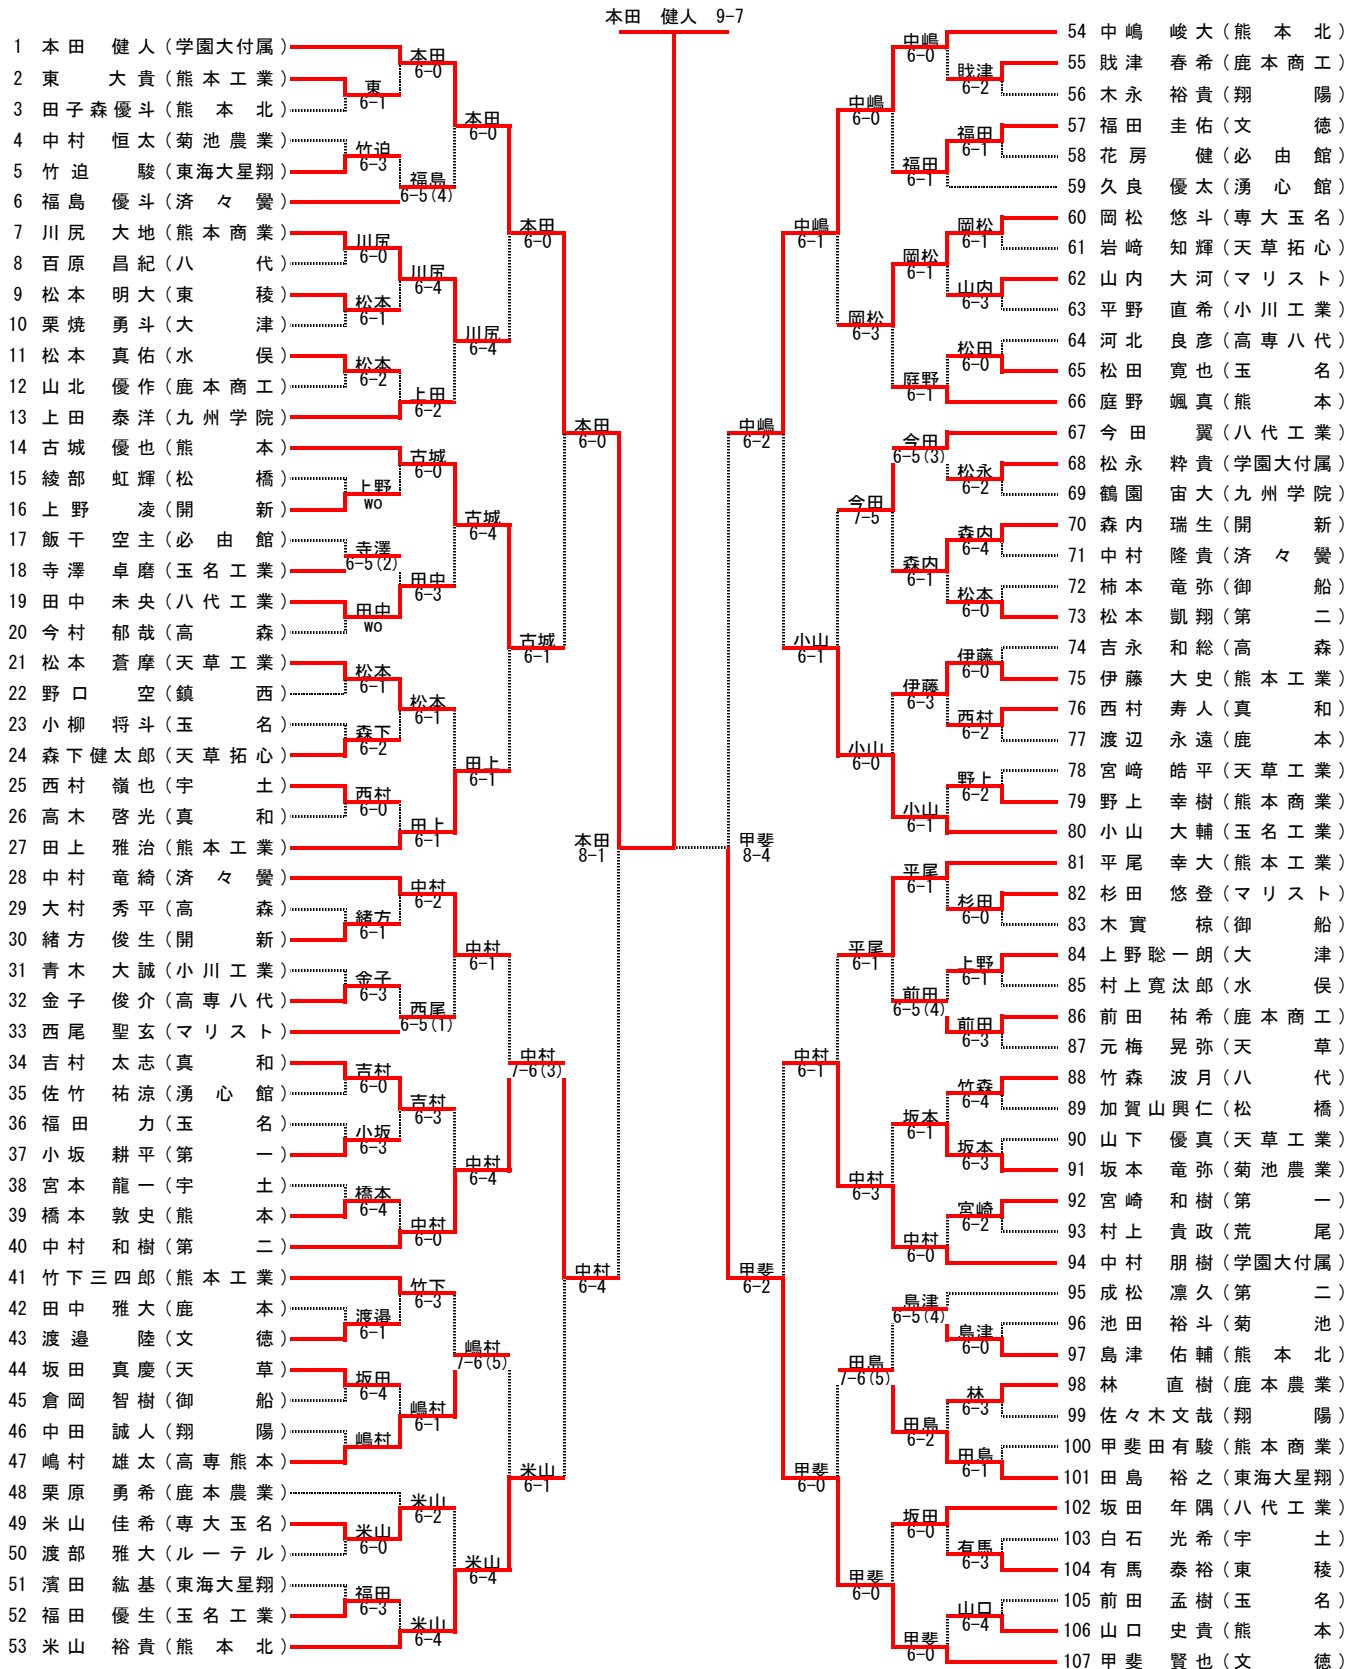

平成28年度熊本県高等学校総合体育大会テニス競技大会

男子シングルスNO. 1

[シード順]

- ① 本田 健人 (学園大付属)   ② 木村 孝輝 (第二)
- ③ 中山 和浩 (熊本北)   ④ 甲斐 賢也 (文徳)
- ⑤ 中嶋 峻大 (熊本北)   ⑥ 橋本 張智佳 (玉名)
- ⑦ 岸 厚佑 (熊本)   ⑧ 米山 裕貴 (熊本北)
- ⑨ 中村 竜綺 (済々黌)   ⑩ 橋本 張成 (玉名)
- ⑪ 前川 政太郎 (熊本工業)   ⑫ 小山 大輔 (玉名工業)
- ⑬ 平尾 幸大 (熊本工業)   ⑭ 岡畑 輝 (熊本)
- ⑮ 尾方 陸斗 (熊本工業)   ⑯ 田上 雅治 (熊本工業)