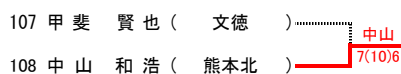

男子シングルスNO. 1

[シード順]

- ① 本田 健人 (学園大付属)    ② 木村 孝輝 (第二)
- ③ 中山 和浩 (熊本北)    ④ 甲斐 賢也 (文徳)
- ⑤ 中嶋 峻大 (熊本北)    ⑥ 橋本 張智佳 (玉名)
- ⑦ 岸 厚佑 (熊本)    ⑧ 米山 裕貴 (熊本北)
- ⑨ 中村 竜綺 (済々黌)    ⑩ 橋本 張成 (玉名)
- ⑪ 前川 政太郎 (熊本工業)    ⑫ 小山 大輔 (玉名工業)
- ⑬ 平尾 幸大 (熊本工業)    ⑭ 岡畑 輝 (熊本)
- ⑮ 尾方 陸斗 (熊本工業)    ⑯ 田上 雅治 (熊本工業)

決勝戦

3位決定戦

7位決定戦

5位決定戦