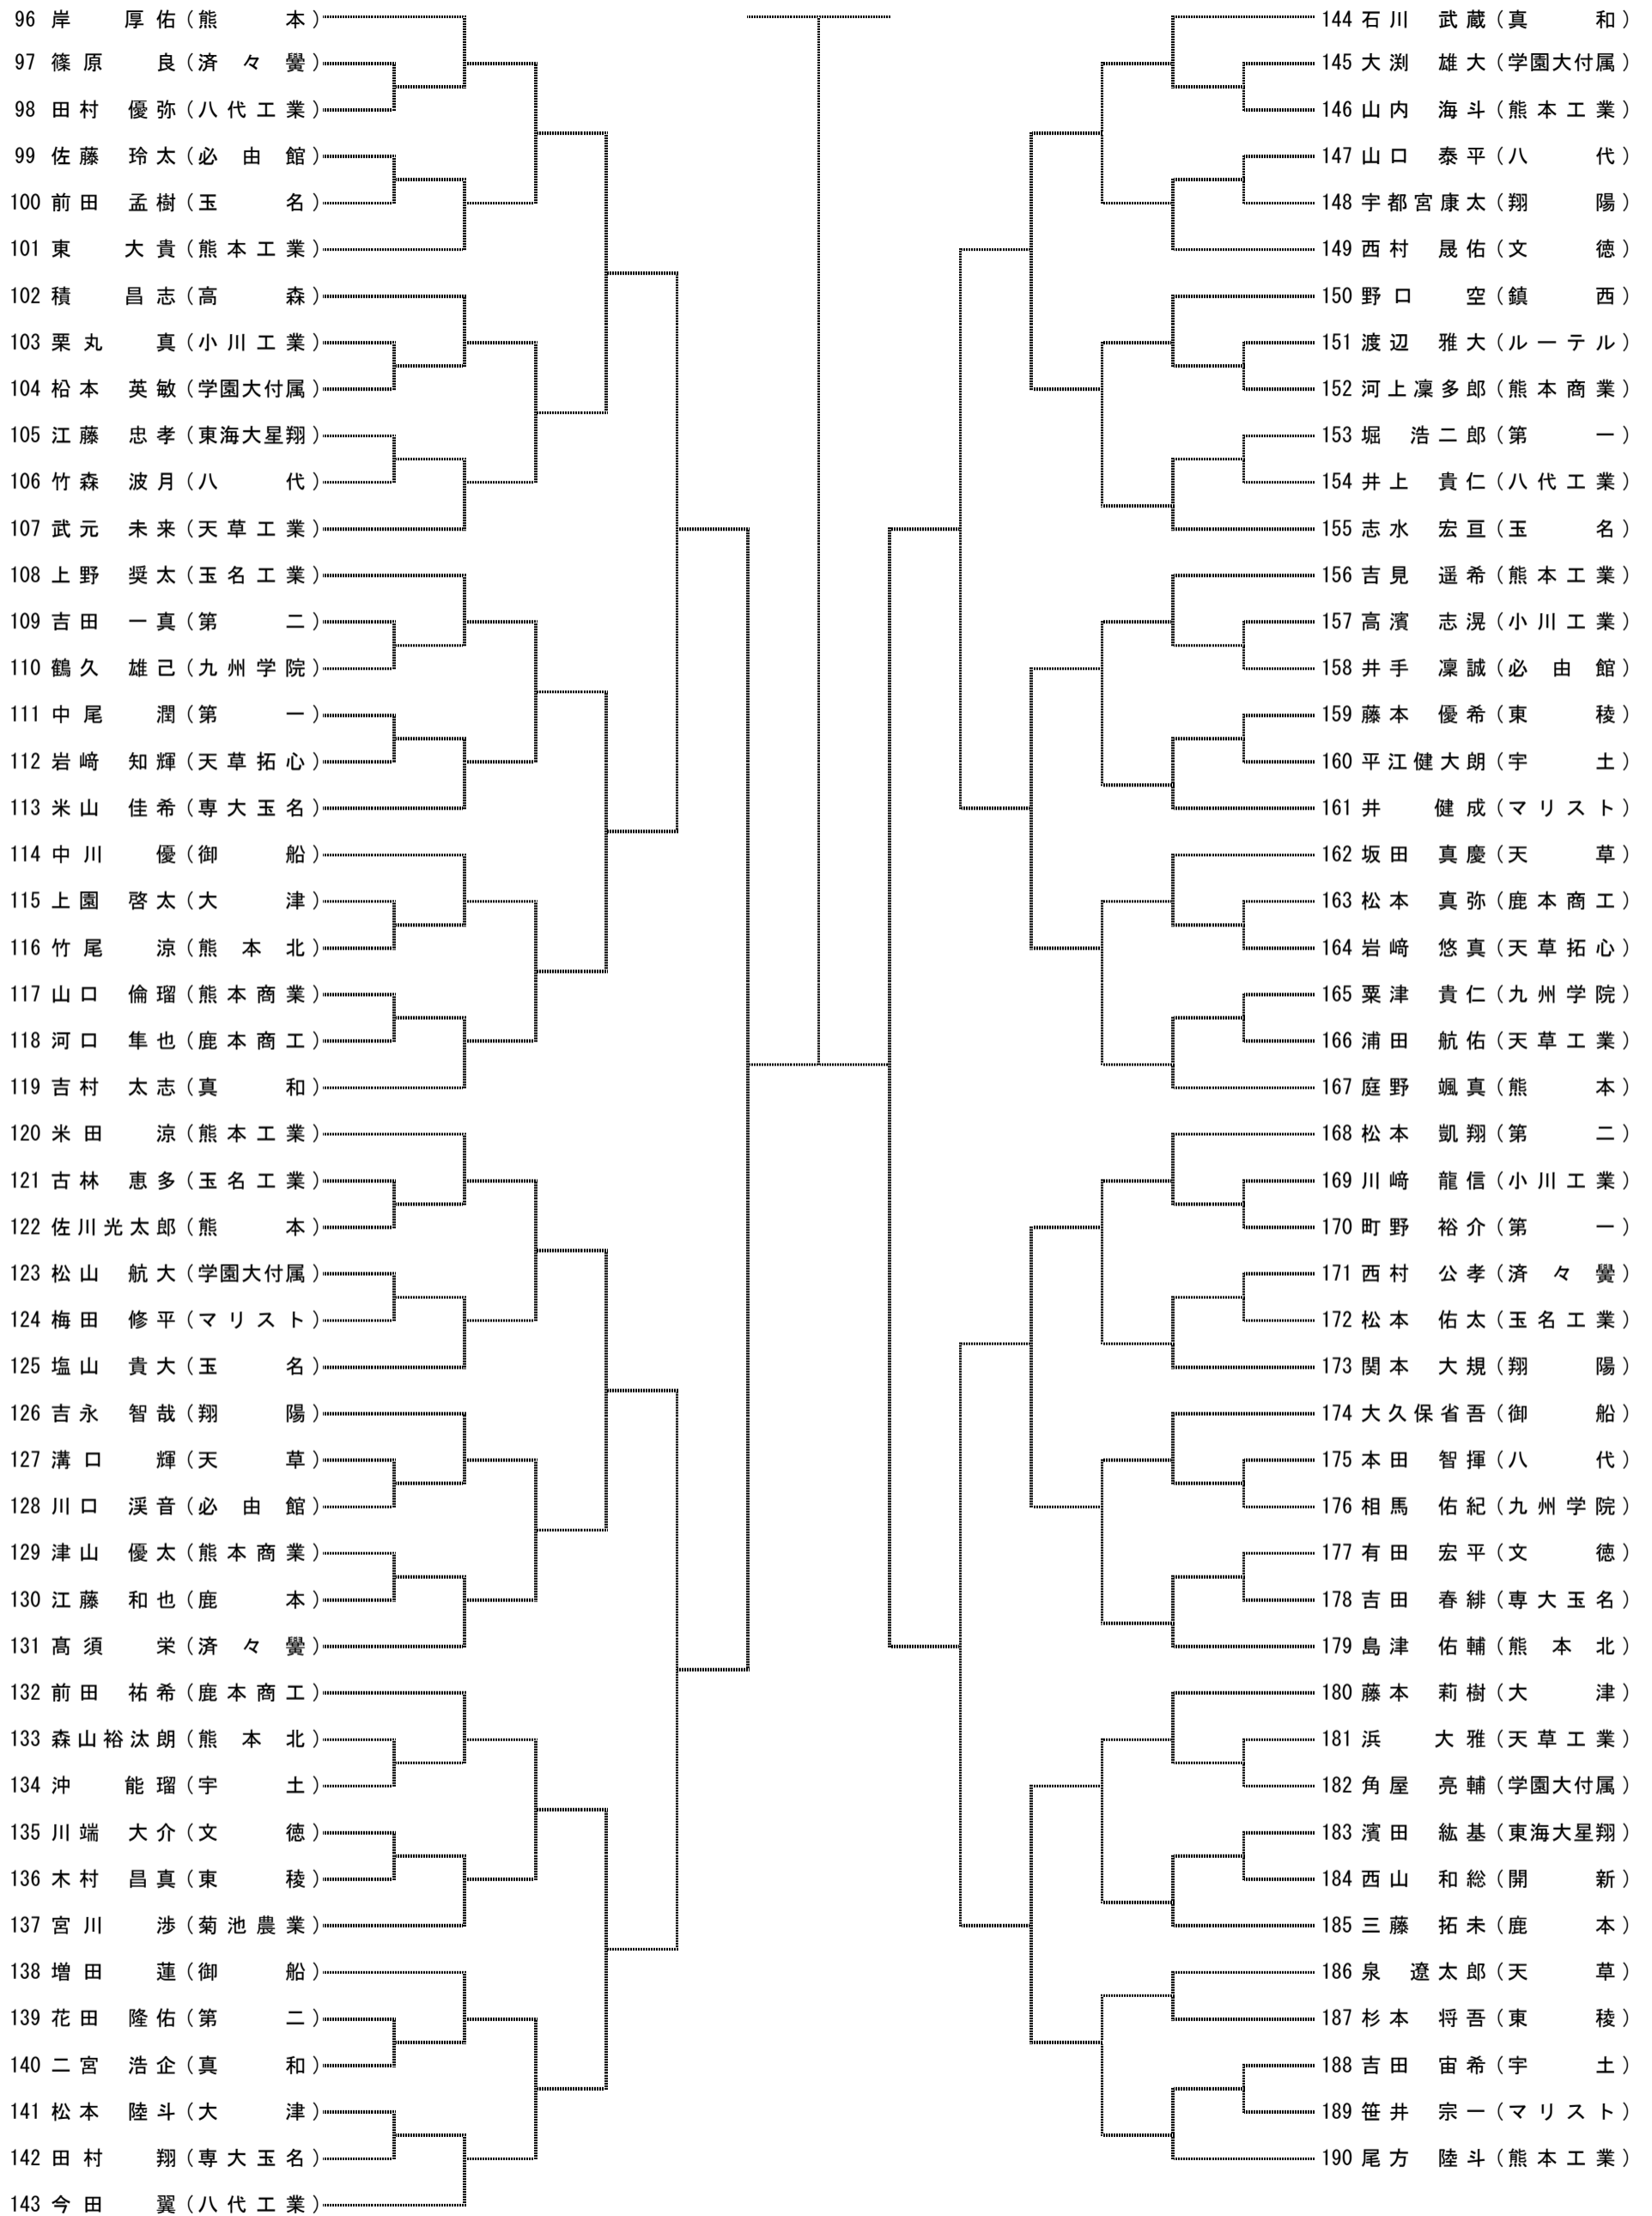

平成28年度熊本県高等学校夏季テニス選手権大会

2年男子シングルスNO. 1

[シード順]

- ①前川政太郎(熊本工業) ②尾方 陸斗(熊本工業) ③岸 厚佑(熊本) ④平尾 幸大(熊本工業)
- ⑤田上 雅治(熊本工業) ⑥今田 翼(八代工業)

平成28年度熊本県高等学校夏季テニス選手権大会

2年男子シングルスNO. 2

7位決定戦

5~8位決定戦

3位決定戦

決勝

平成28年度熊本県高等学校夏季テニス選手権大会

2年男子ダブルス No. 1

[シード順]

- ①平尾 幸大 (熊本工業) 尾方 陸斗
- ②田上 雅治 (熊本工業) 前川政太郎
- ③岸 厚佑 (熊本) 庭野 颯真
- ④米田 涼 (熊本工業) 伊藤 大史
- ⑤濱本 慶汰 (文徳) 川端 大介

平成28年度熊本県高等学校夏季テニス選手権大会

2年男子ダブルス No. 2