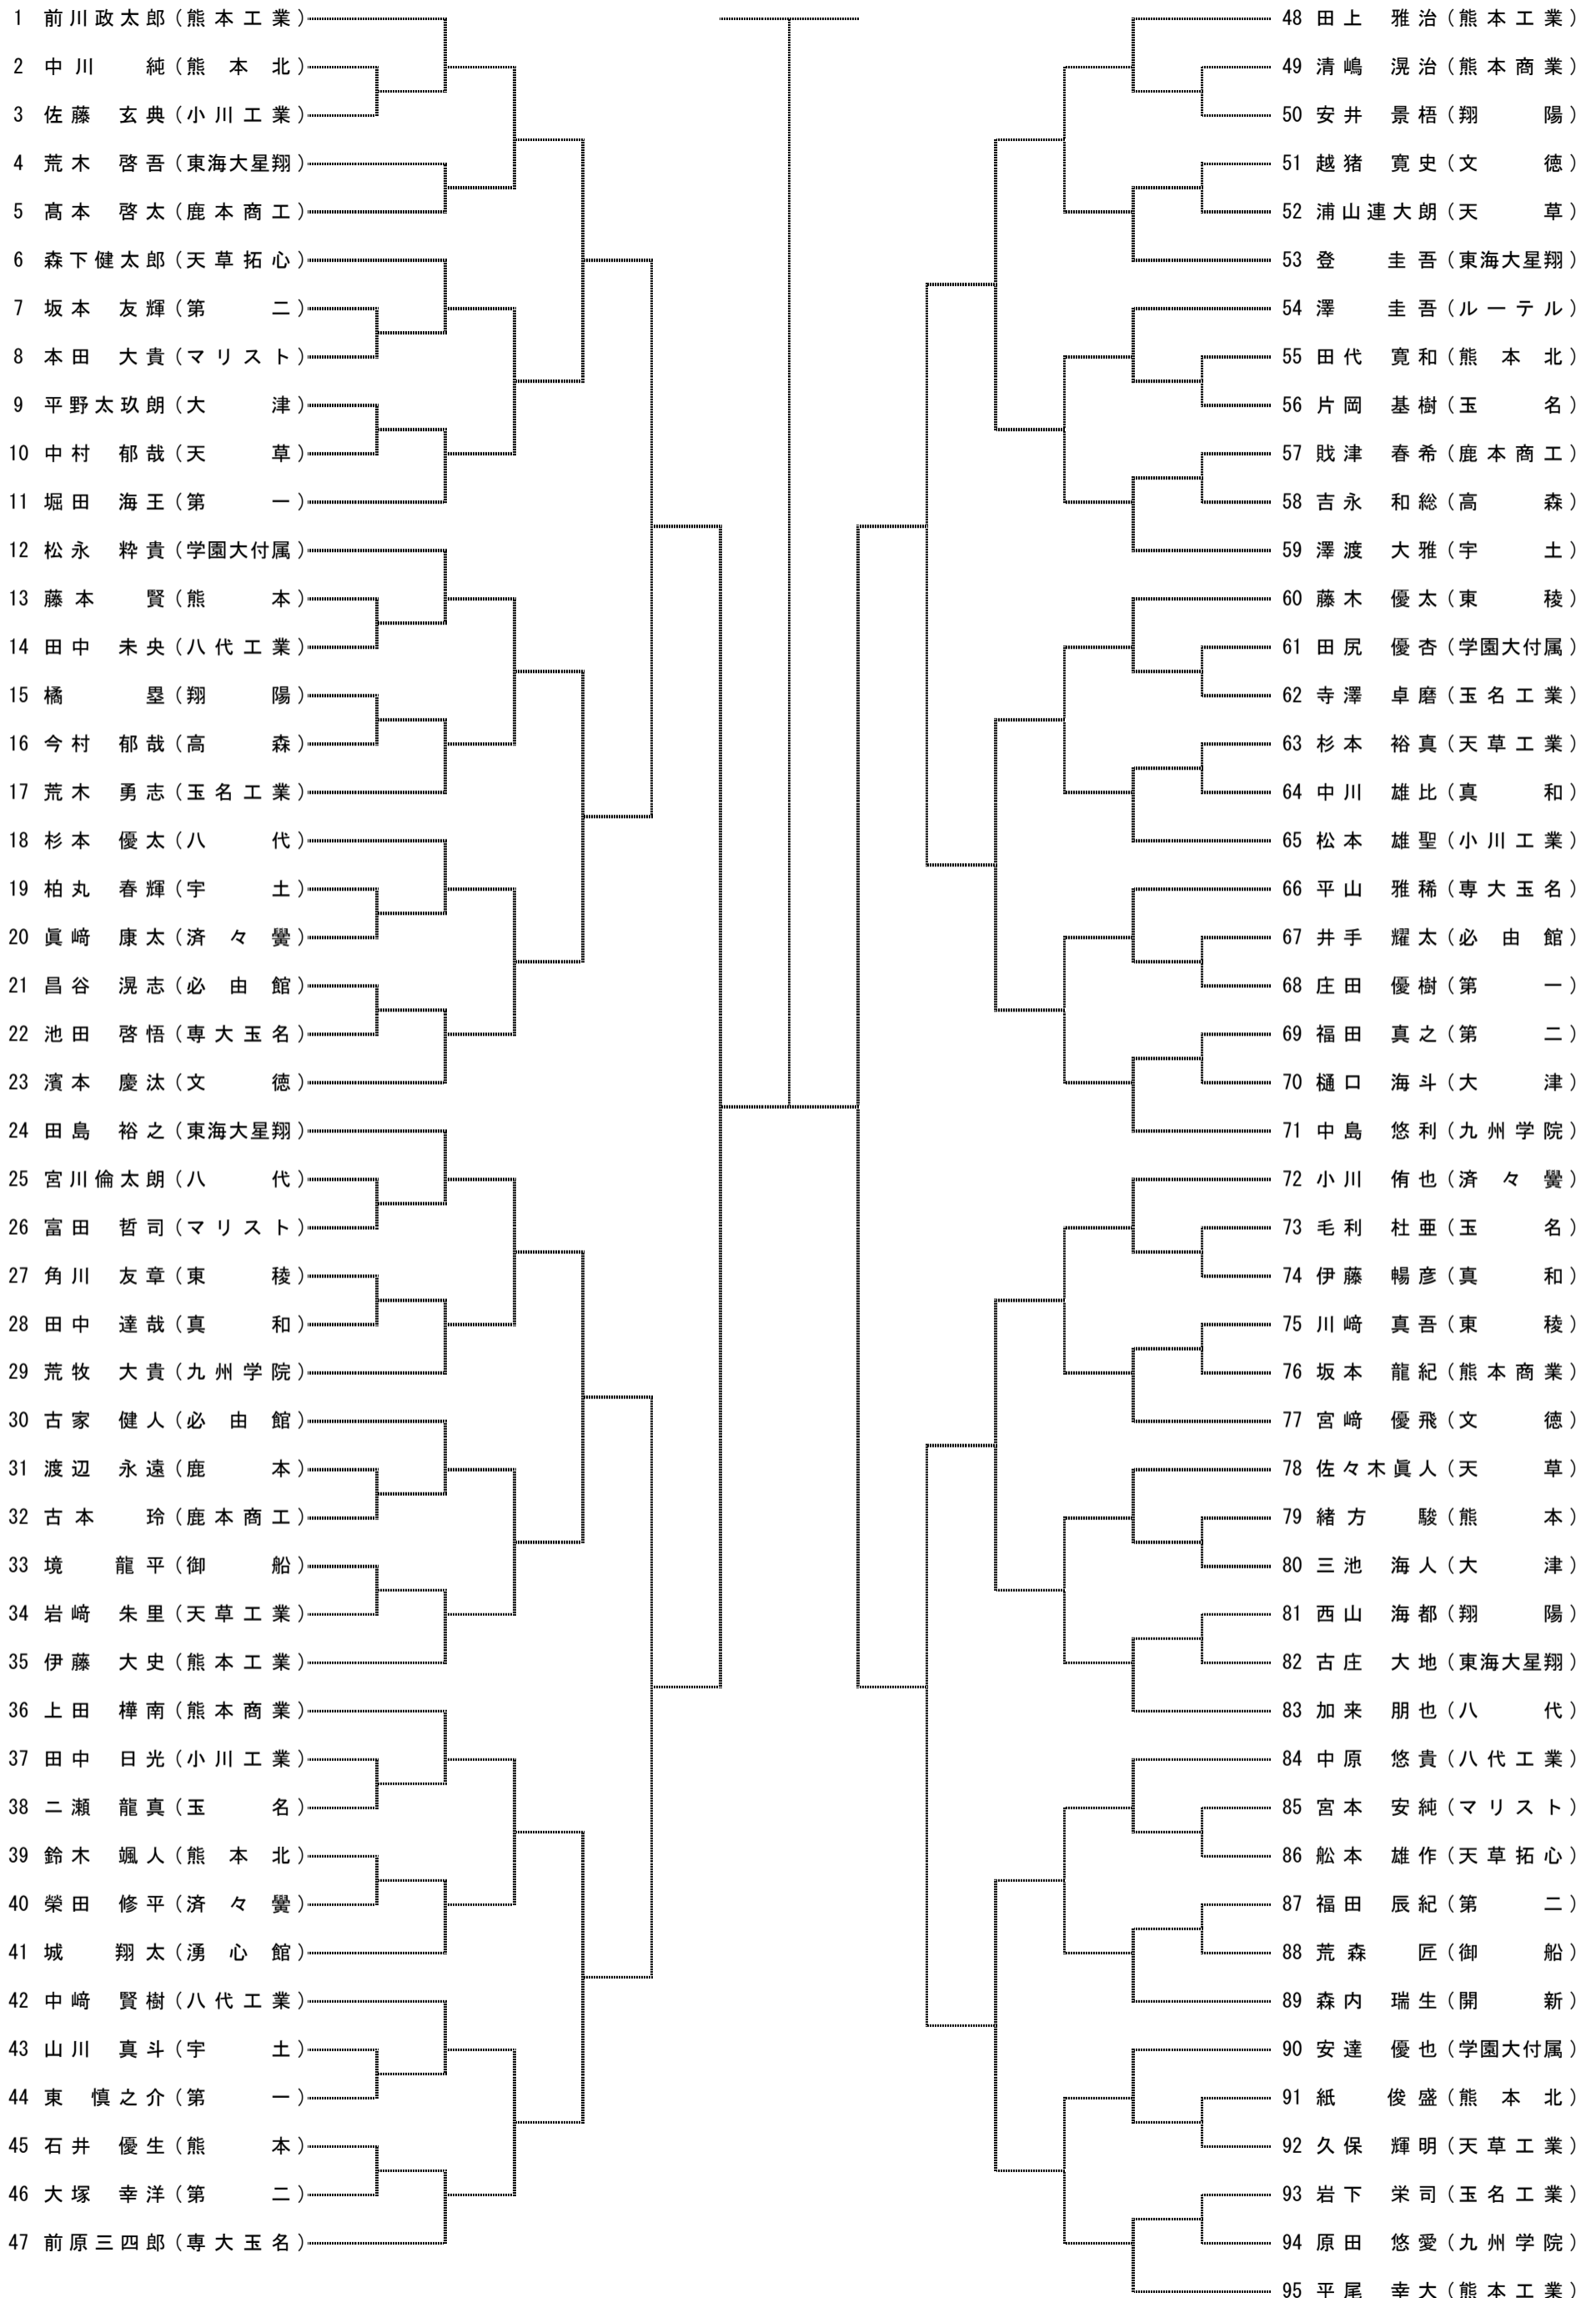

平成28年度熊本県高等学校夏季テニス選手権大会

2年男子シングルスNO. 1

[シード順]

- ①前川政太郎(熊本工業) ②尾方 陸斗(熊本工業) ③岸 厚佑(熊本) ④平尾 幸大(熊本工業)
- ⑤田上 雅治(熊本工業) ⑥今田 翼(八代工業)

平成28年度熊本県高等学校夏季テニス選手権大会

2年男子シングルスNO. 2

7位決定戦

5~8位決定戦

3位決定戦

決勝

平成28年度熊本県高等学校夏季テニス選手権大会

2年男子ダブルス No. 1

[シード順]

- ①平尾 幸大 (熊本工業) 尾方 陸斗
- ②田上 雅治 (熊本工業) 前川政太郎
- ③岸 厚佑 (熊本) 庭野 颯真
- ④米田 涼 (熊本工業) 伊藤 大史
- ⑤濱本 慶汰 (文徳) 川端 大介

平成28年度熊本県高等学校夏季テニス選手権大会

2年男子ダブルス No. 2