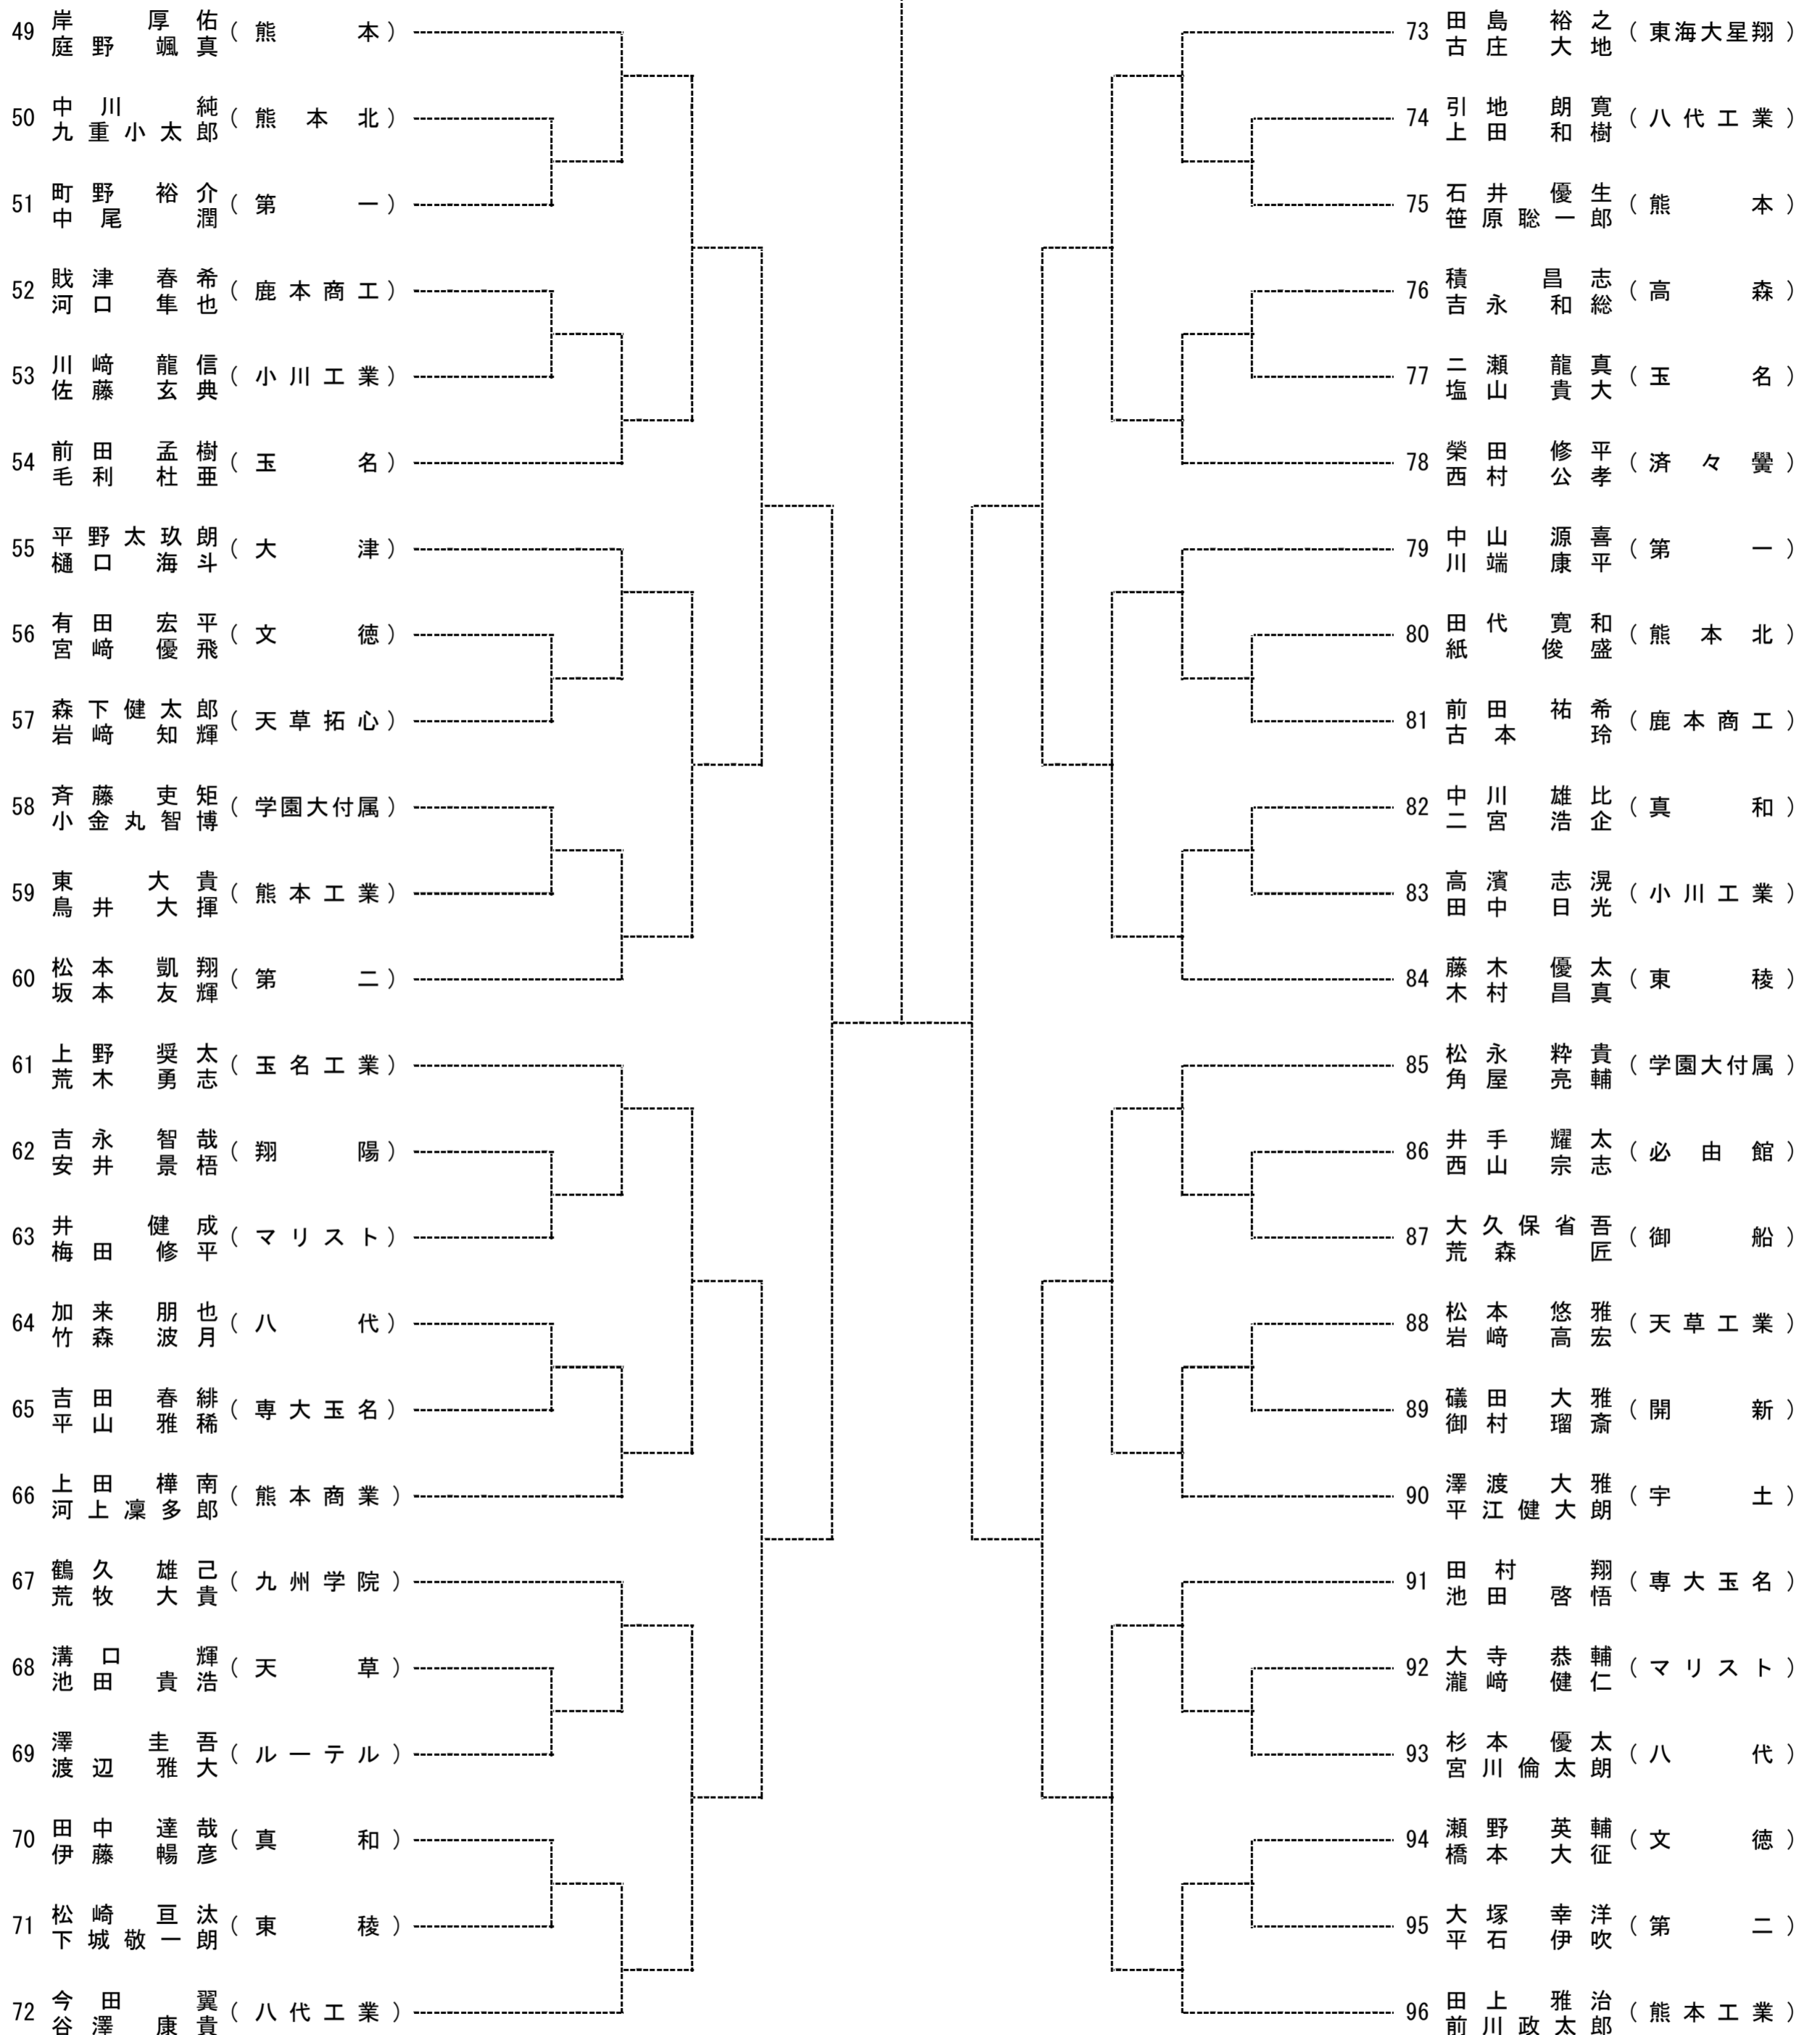

平成28年度熊本県高等学校夏季テニス選手権大会

2年男子シングルスNO. 1

[シード順]

- ①前川政太郎(熊本工業) ②尾方 陸斗(熊本工業) ③岸 厚佑(熊本) ④平尾 幸大(熊本工業)
- ⑤田上 雅治(熊本工業) ⑥今田 翼(八代工業)

平成28年度熊本県高等学校夏季テニス選手権大会

2年男子シングルスNO. 2

7位決定戦

5~8位決定戦

3位決定戦

決勝

平成28年度熊本県高等学校夏季テニス選手権大会

2年男子ダブルス No. 1

[シード順]

- ①平尾 幸大 (熊本工業) 尾方 陸斗
- ②田上 雅治 (熊本工業) 前川政太郎
- ③岸 厚佑 (熊本) 庭野 颯真
- ④米田 涼 (熊本工業) 伊藤 大史
- ⑤濱本 慶汰 (文徳) 川端 大介

平成28年度熊本県高等学校夏季テニス選手権大会

2年男子ダブルス No. 2