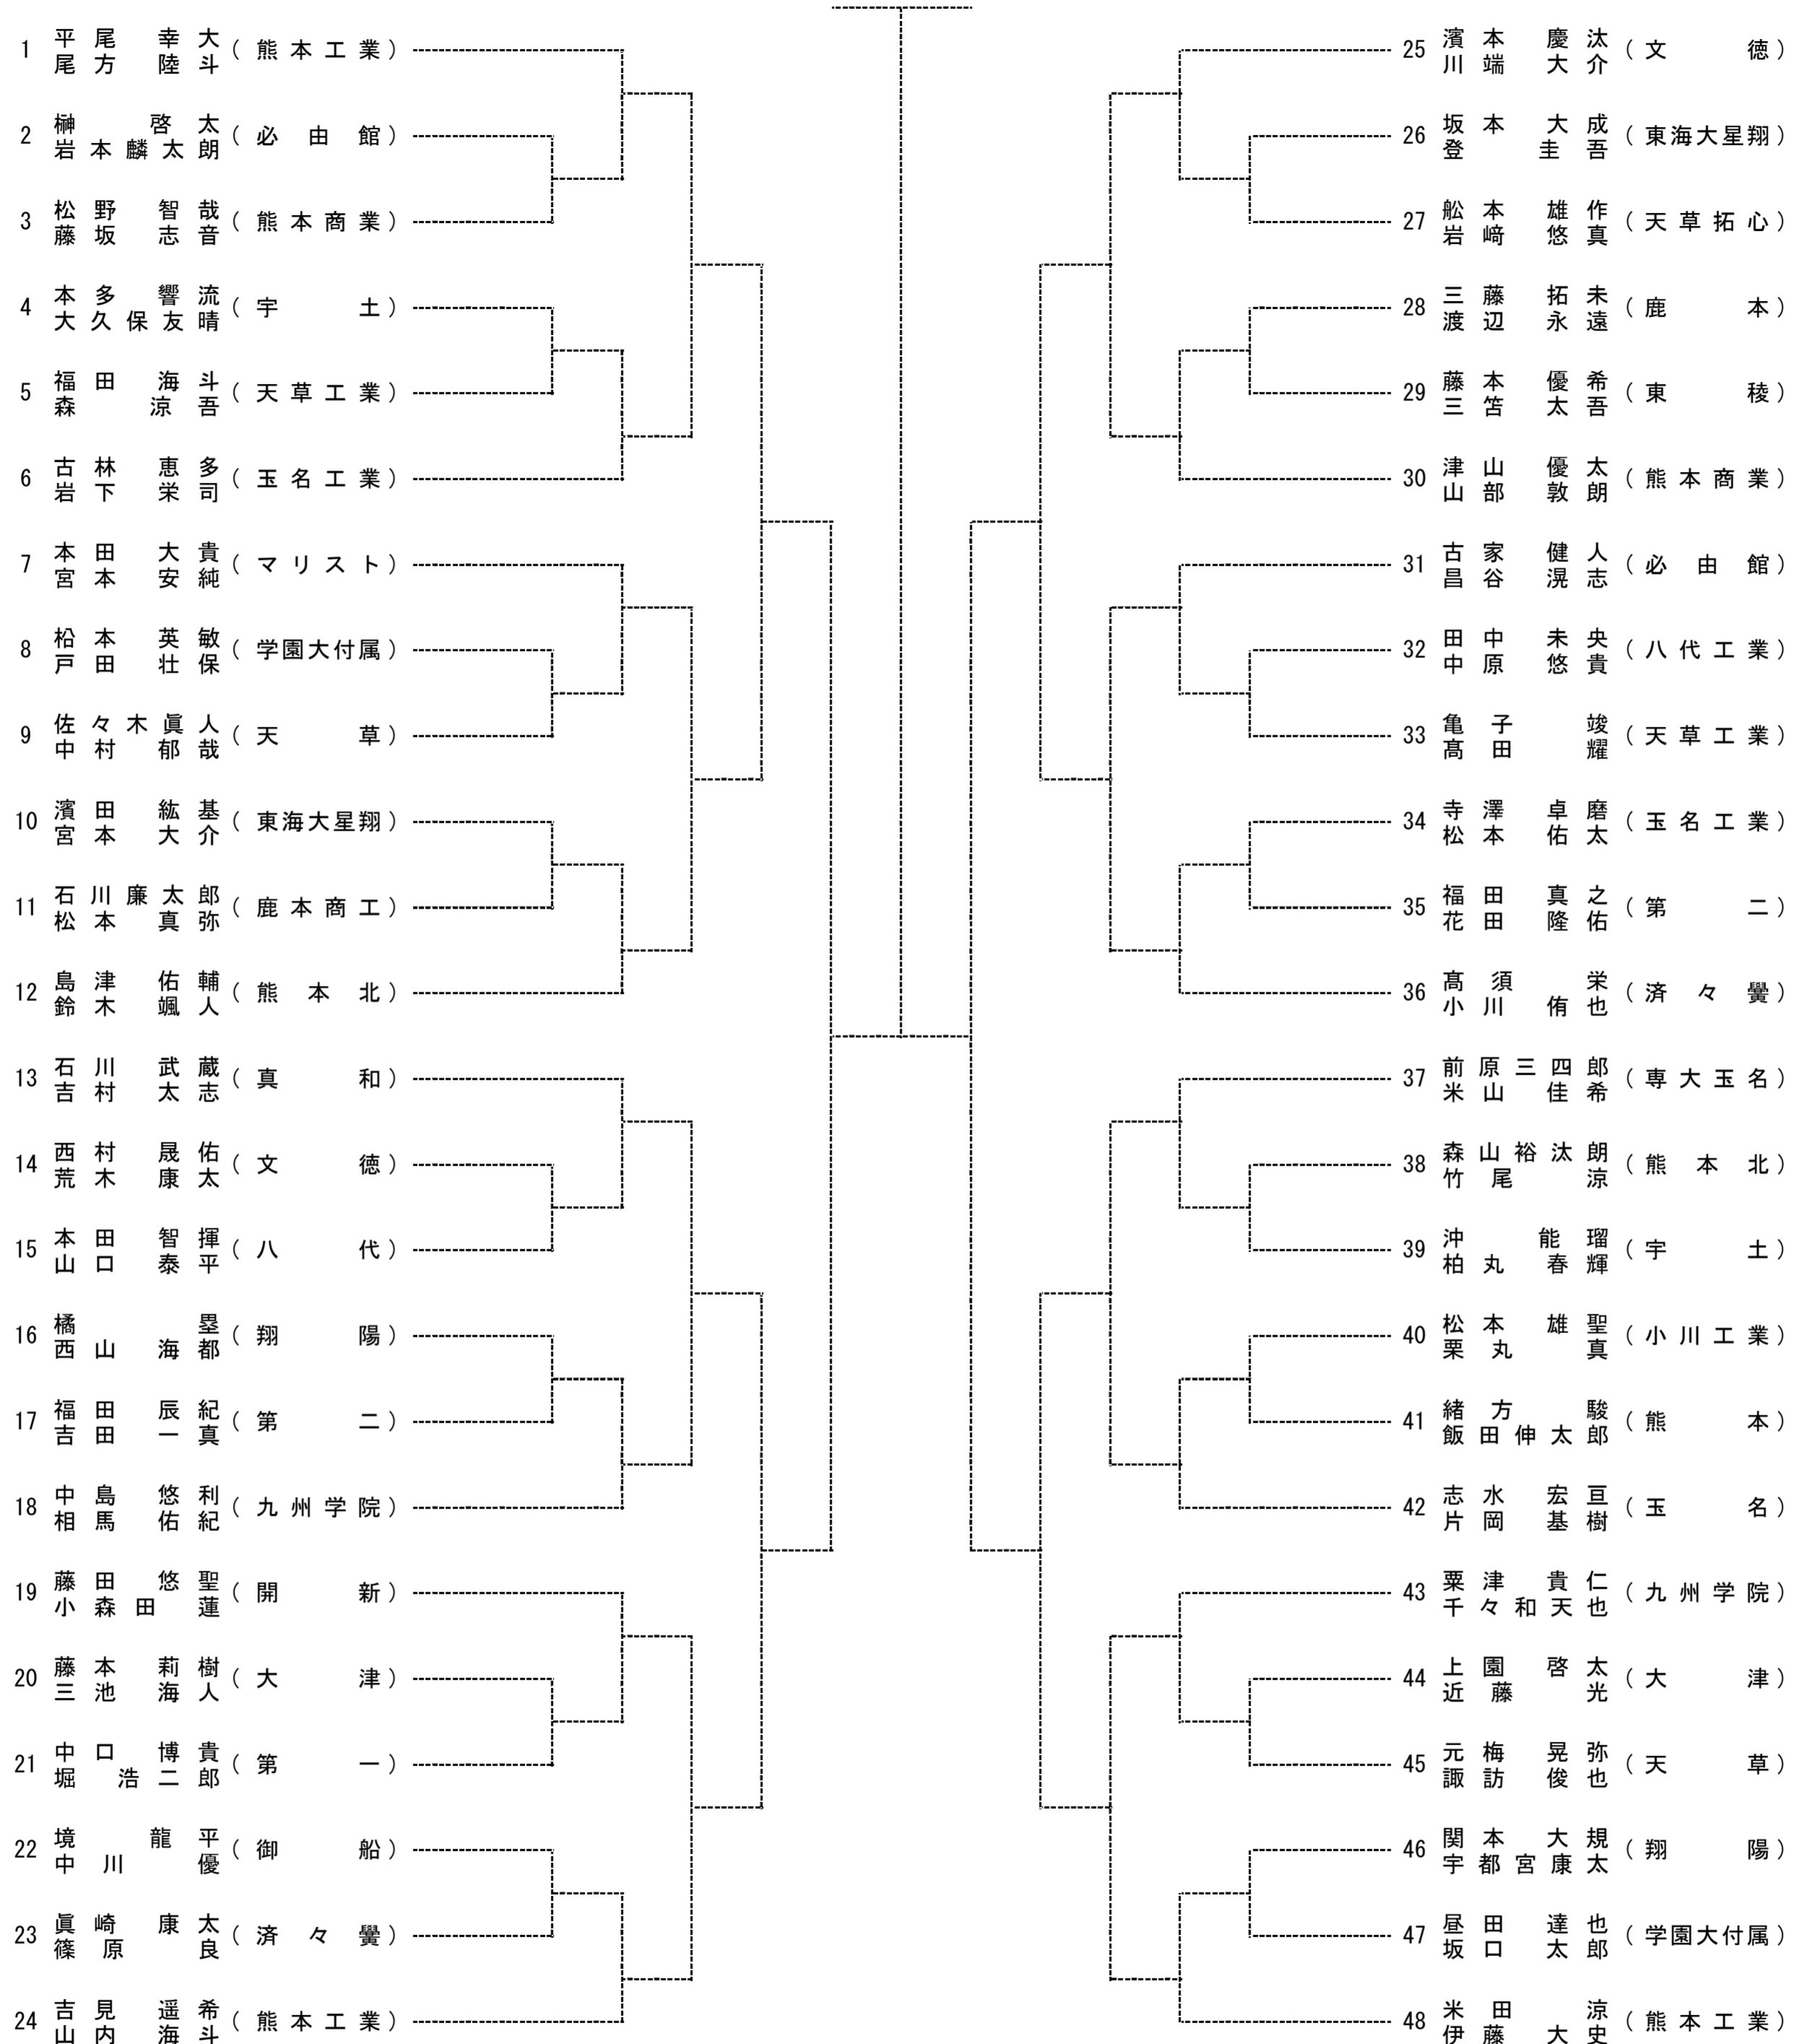

平成28年度熊本県高等学校夏季テニス選手権大会

2年男子ダブルス No. 1

[シード順]

- ①平尾 幸大 (熊本工業) 尾方 陸斗
- ②田上 雅治 (熊本工業) 前川政太郎
- ③岸 厚佑 (熊本) 庭野 颯真
- ④米田 涼 (熊本工業) 伊藤 大史
- ⑤濱本 慶汰 (文徳) 川端 大介