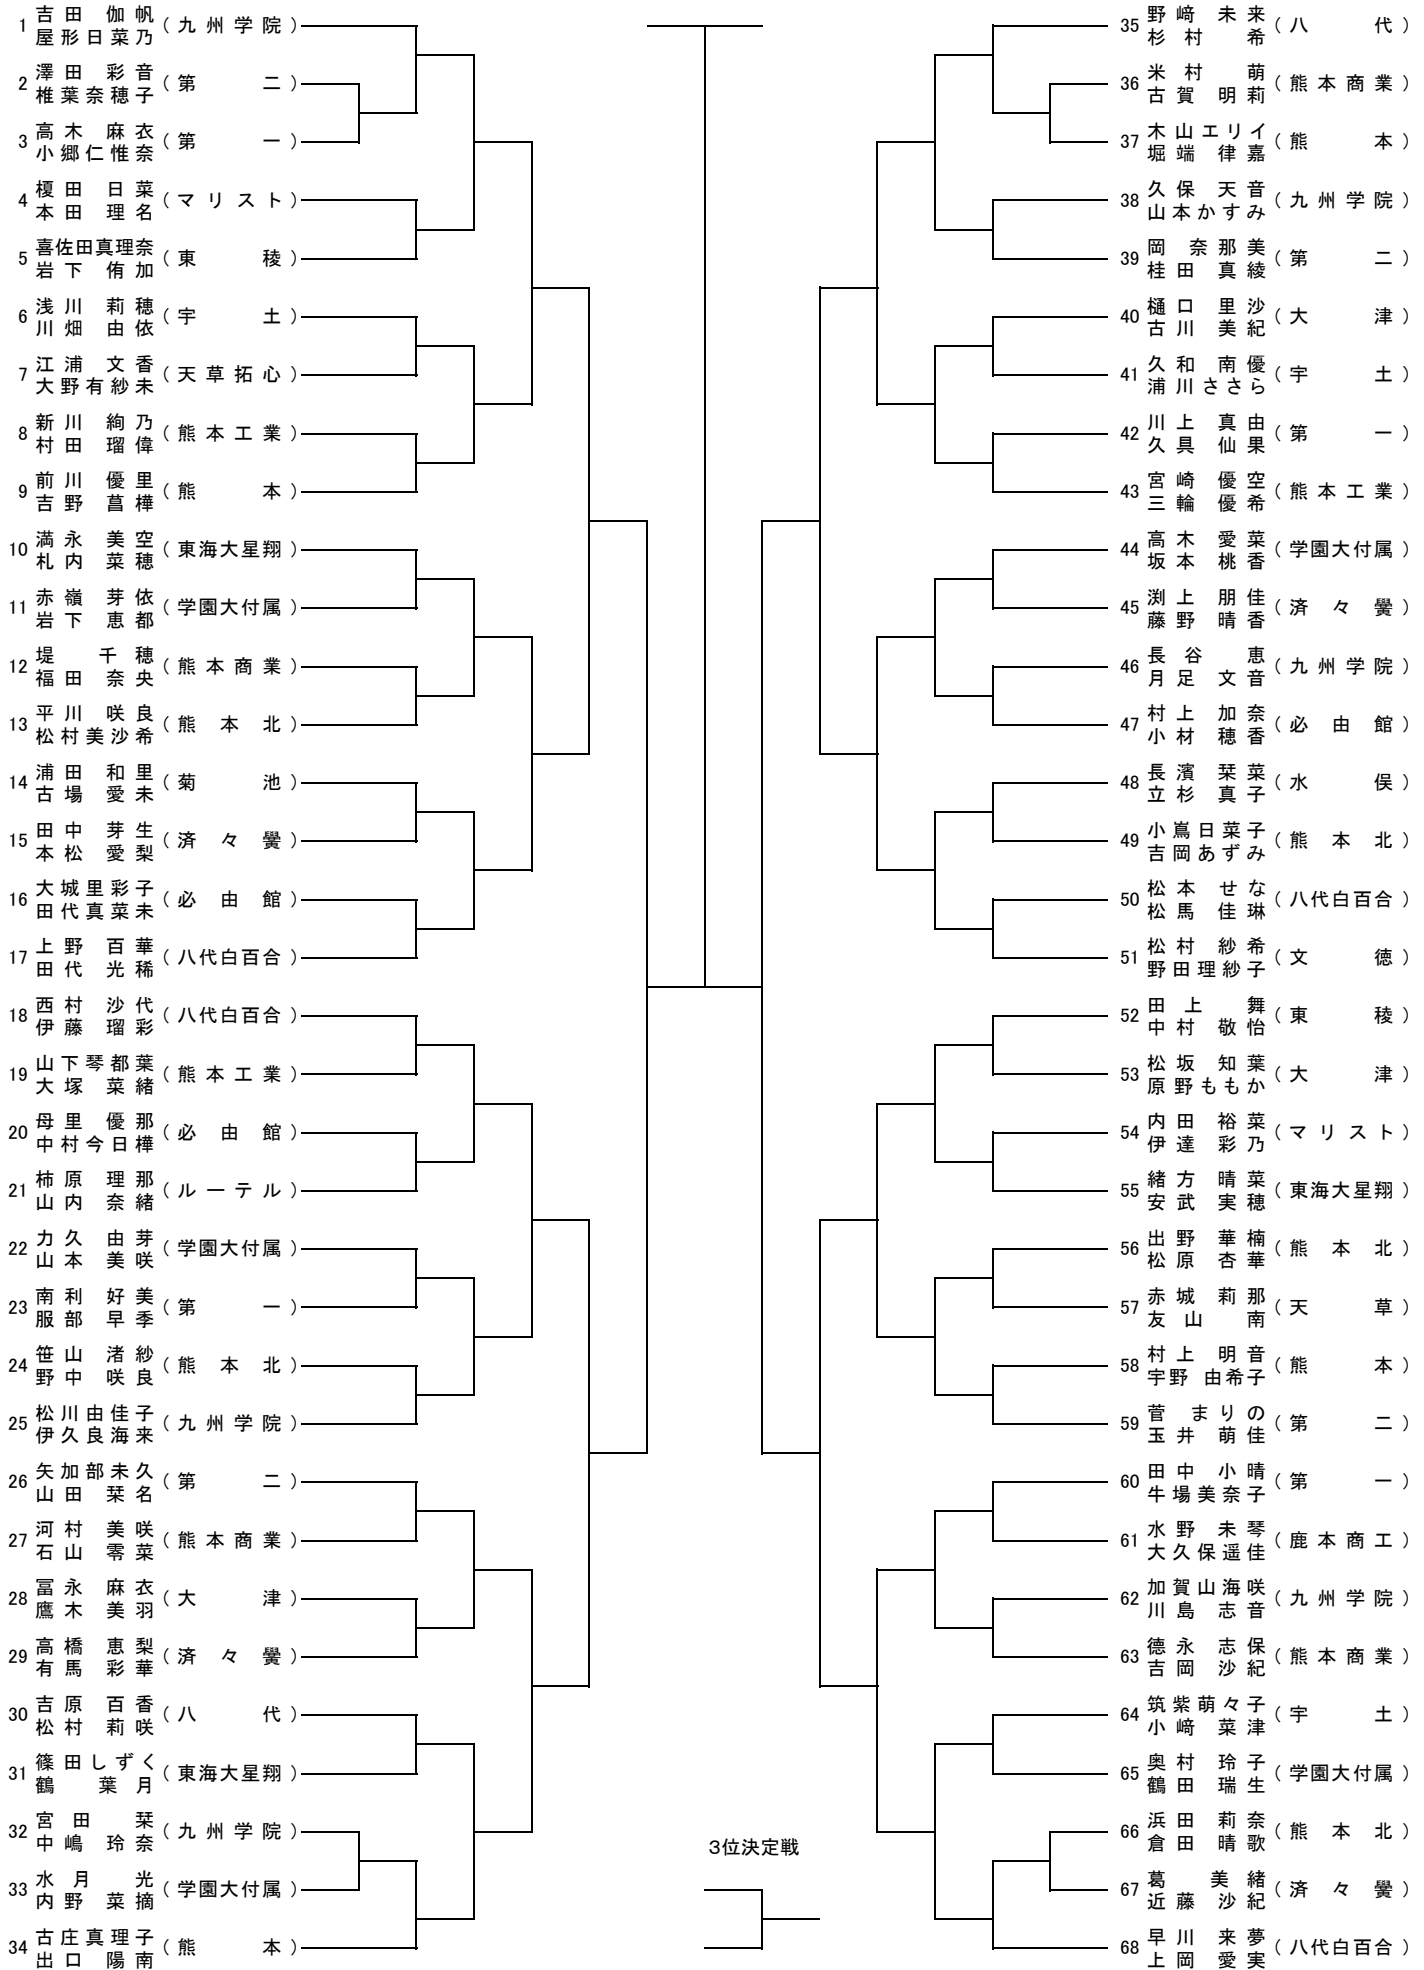

平成28年度 熊本県高等学校夏季テニス選手権大会

2年女子ダブルス

[シード順]

- ①吉田 伽帆 (九州学院) ②早川 来夢 (八代白百合) ③野崎 未来 (八代) ④古庄 真理子 (熊本)
- 屋形日菜乃 上岡 愛実 杉村 希 出口 陽南

平成28年度熊本県高等学校夏季テニス選手権大会

2年女子シングルス No. 1

1 吉田 伽帆 (九州学院)	34 上岡 愛実 (八代白百合)
2 古島 陽菜 (学園大付属)	35 大塚 菜緒 (熊本工業)
3 野中 咲良 (熊本北)	36 大久保遥佳 (鹿本商工)
4 松本 せな (八代白百合)	37 吉岡あずみ (熊本北)
5 桂田 真綾 (第二)	38 久和 南優 (宇土)
6 喜佐田真理奈 (東稜)	39 浦西 美空 (済々黌)
7 服部 早季 (第一)	40 出口 陽南 (熊本)
8 古川 美紀 (大津)	41 内田 裕菜 (マリスト)
9 柿原 理那 (ルーテル)	42 冨永 麻衣 (大津)
10 古庄真理子 (熊本)	43 山本 美咲 (学園大付属)
11 奥田 桃子 (済々黌)	44 玉井 萌佳 (第二)
12 伊達 彩乃 (マリスト)	45 大道千咲葵 (東稜)
13 吉原 百香 (八代)	46 大野有紗未 (天草拓心)
14 安武 実穂 (東海大星翔)	47 河村 美咲 (熊本商業)
15 長谷 恵 (九州学院)	48 月足 文音 (九州学院)
16 石山 零菜 (熊本商業)	49 満永 美空 (東海大星翔)
17 松村 紗希 (文徳)	
18 菅 まりの (第二)	50 坂本 桃香 (学園大付属)
19 寺田 晴香 (済々黌)	51 椎場奈穂子 (第二)
20 加賀山海咲 (九州学院)	52 松村 莉咲 (八代)
21 川畑 由依 (宇土)	53 山下琴都葉 (熊本工業)
22 田代 光稀 (八代白百合)	54 田中 小晴 (第一)
23 母里 優那 (必由館)	55 松川由佳子 (九州学院)
24 松原 杏華 (熊本北)	56 堤 千穂 (熊本商業)
25 長濱 菜菜 (水俣)	57 中村今日樺 (必由館)
26 赤城 莉那 (天草)	58 淵上 朋佳 (済々黌)
27 南利 好美 (第一)	59 浦田 和里 (菊池)
28 吉岡 沙紀 (熊本商業)	60 吉野 菖樺 (熊本)
29 力久 由芽 (学園大付属)	61 平川 咲良 (熊本北)
30 松坂 知葉 (大津)	62 榎田 日菜 (マリスト)
31 中村 敬怡 (東稜)	63 加納 和泉 (宇土)
32 鶴 葉月 (東海大星翔)	64 原野ももか (大津)
33 宮崎 優空 (熊本工業)	65 早川 来夢 (八代白百合)