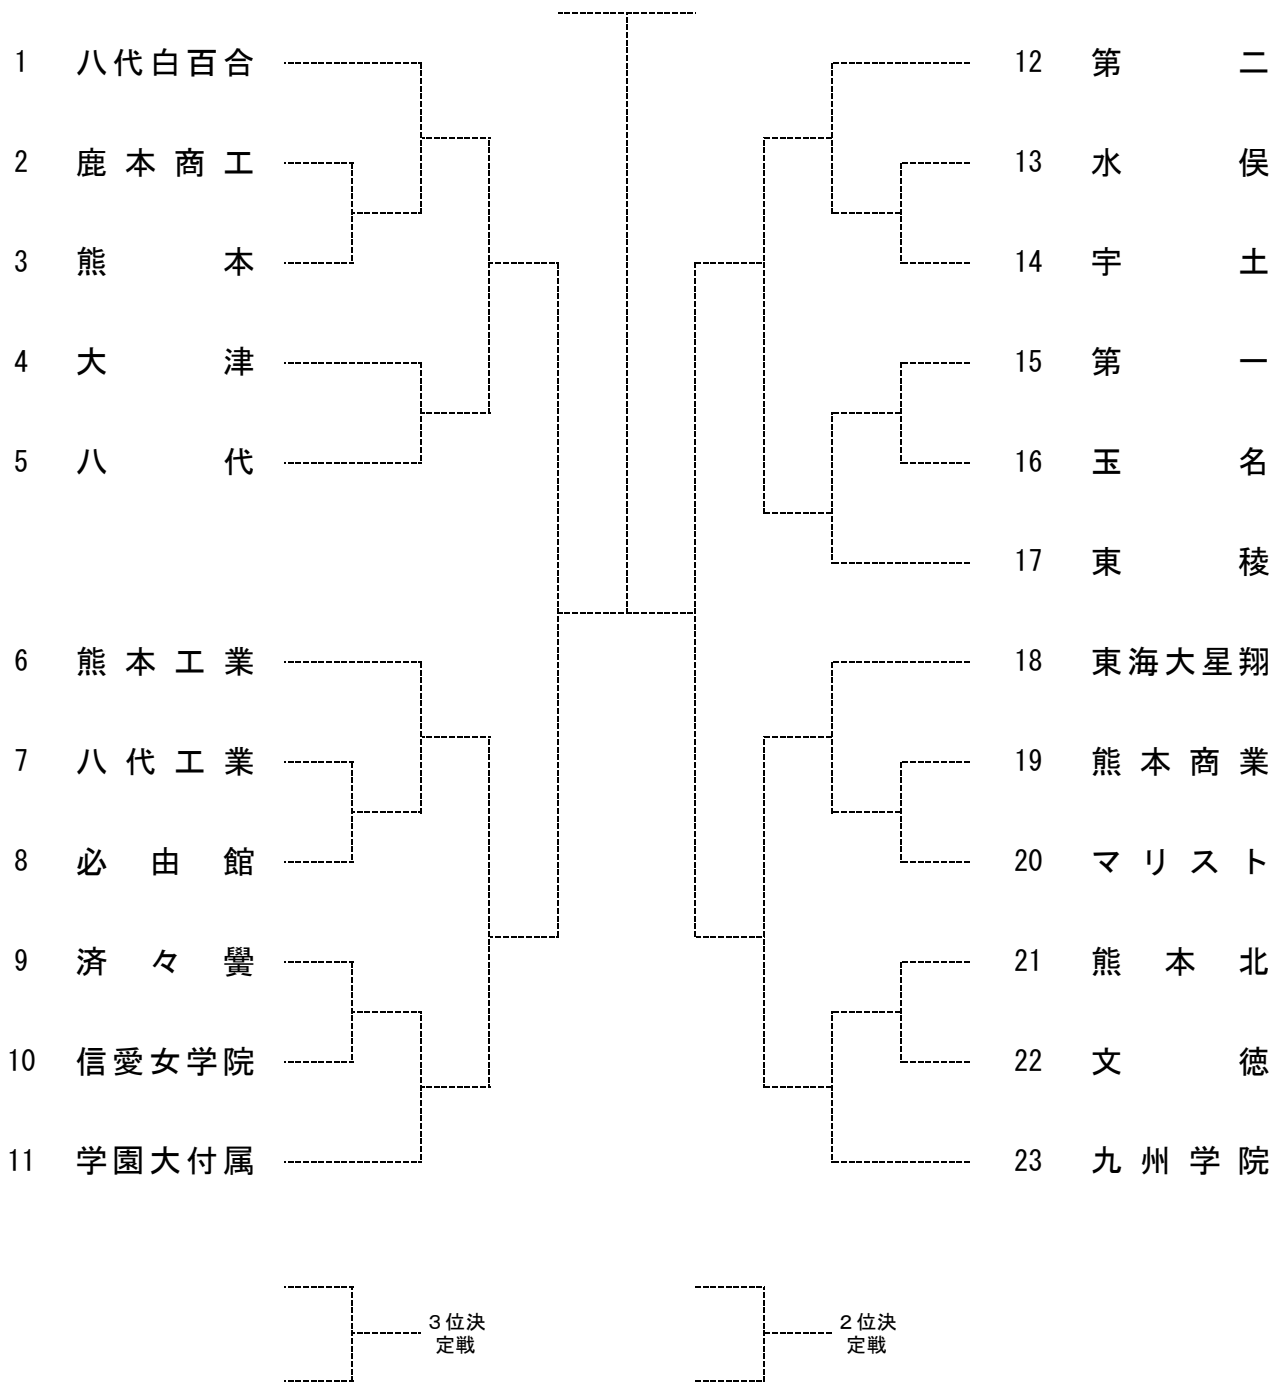

第39回全国選抜高校テニス九州地区大会熊本県予選大会

□ 女子団体戦

[シード順]

①八代白百合

②九州学院

③第二

④学園大付属

⑤熊本工業

⑥東稜

⑦東海大星翔

⑧八代