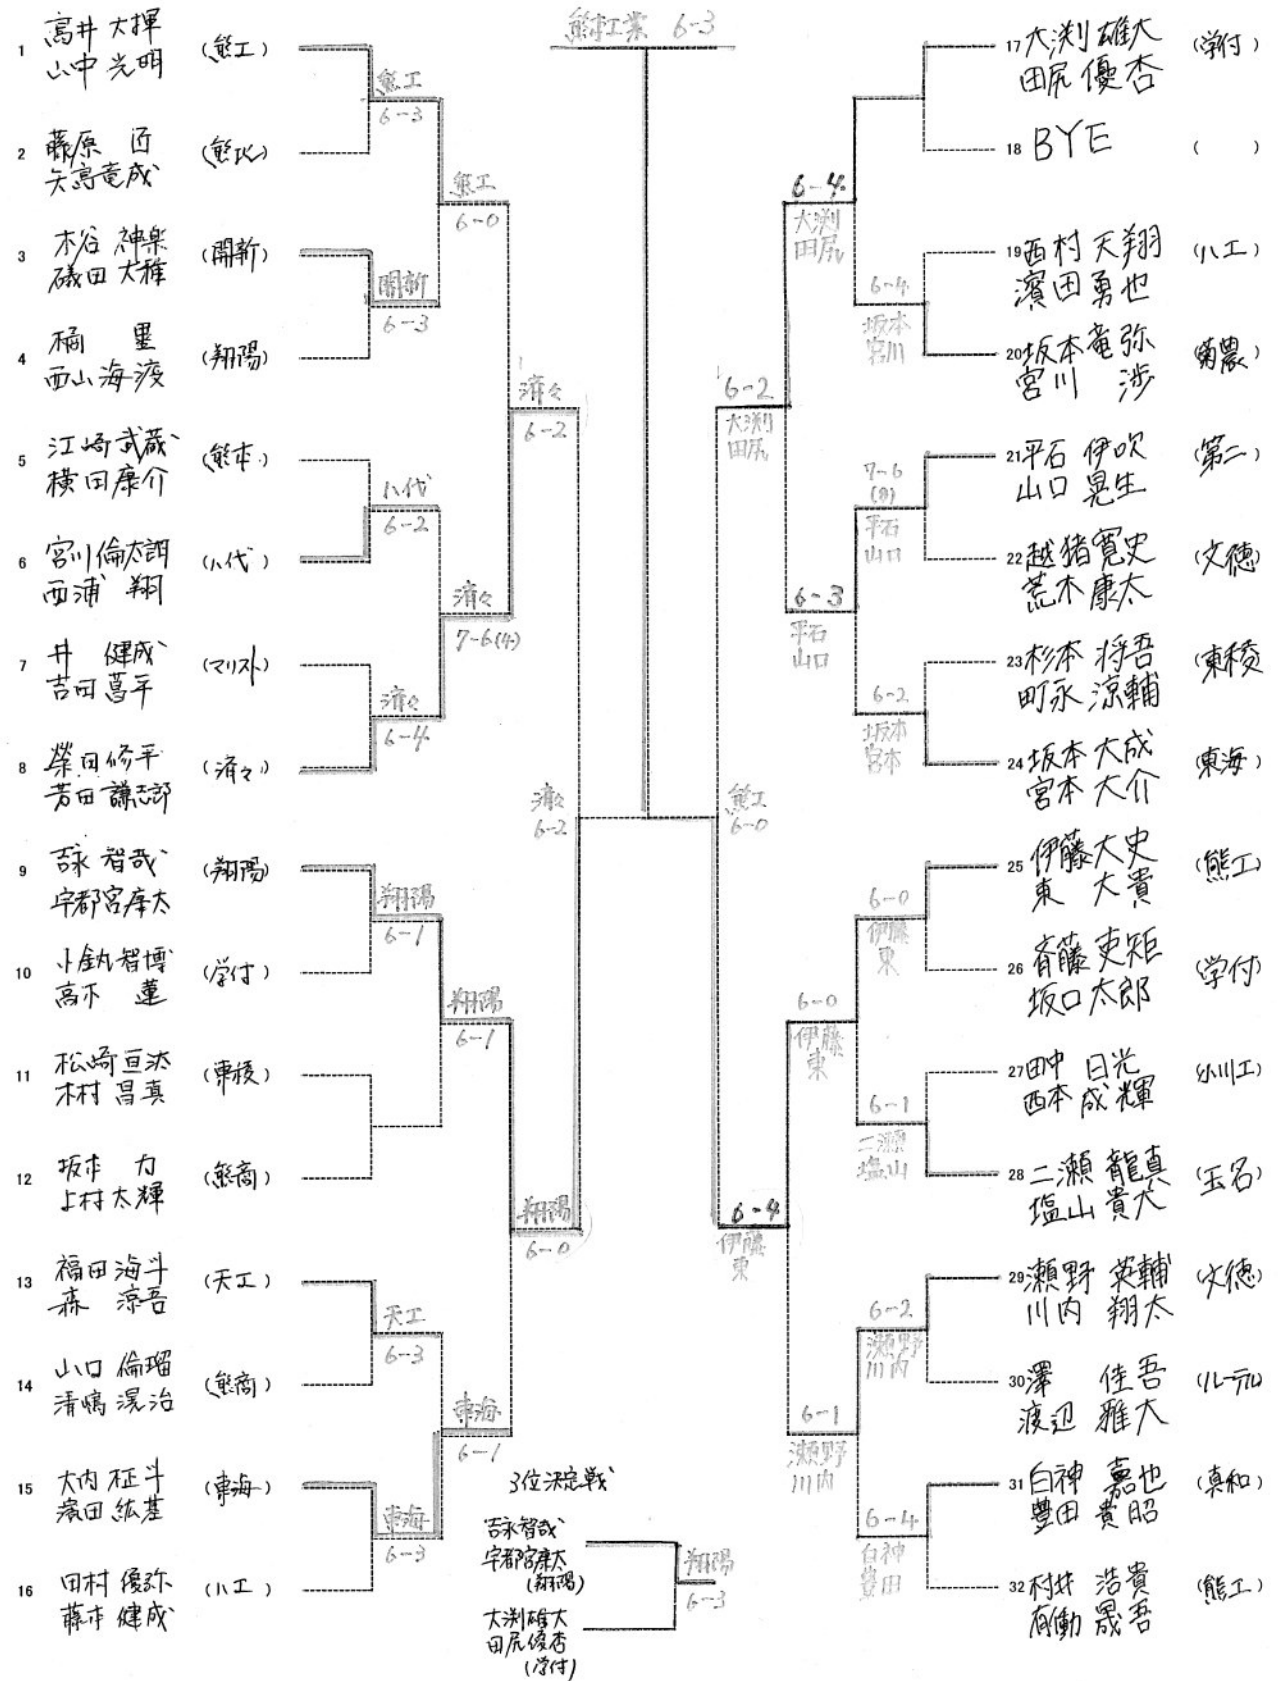

平成28年度 熊本県高等学校冬季ダブルステニス選手権大会

男子Bクラス予選リーグ

パート	選手名	学校名	選手名	学校名	選手名	学校名	試合結果			会場
							イーウ	アーウ	アーイ	
1	吉永智哉 (翔 陽)	イ	片岡基樹 (玉 名)	ウ	大塚幸成 (第 二)	4-6	6-1	6-1	宇土運動公園	
2	田村優弥 (八代工業)	イ	田中秀和 (済々黌)	ウ	緒方港陽 (第 一)	6-3	6-1	6-4		
3	大内征斗 (東海大星翔)	イ	秋田健心 (八 代)	ウ	山内勇輝 (真 和)	6-5 (4)	6-3	6-1		
4	宮川倫太郎 (八 代)	イ	藤田悠聖 (開 新)	ウ	古津春玲 (熊本商工)	4-6	6-2	6-0		
5	藤原匠成 (熊 本 北)	イ	宮崎陽平 (熊 本)	ウ	岩山祐己 (宇 士)	6-0	6-1	6-2		
6	笹原聡一郎 (熊 本)	イ	吉田一真 (第 二)	ウ	山口倫治 (熊本商業)	5-6 (6)	5-6 (4)	6-1		
7	榮田修志 (済々黌)	イ	松本真弥 (熊本商工)	ウ	橋本大征 (文 徳)	6-1	6-1	6-4		
8	佐々木真人 (天 草)	イ	小金丸智博 (学園大付属)	ウ	水野雄太 (八代工業)	6-1	6-2	1-6		
9	上田海渡 (宇 士)	イ	松崎巨汰 (東 稜)	ウ	諏訪俊也 (天 草)	6-3	1-6	4-6		
10	末杉一真 (大 津)	イ	福森海斗 (天草工業)	ウ	田村優春 (熊 本 北)	6-1	6-5 (2)	0-6		
11	木谷神楽 (開 新)	イ	坂田真慶 (天 草)	ウ	江藤忠孝 (東海大星翔)	2-6	6-2	6-2		
12	田中達彦 (真 和)	イ	橋山望都 (翔 陽)	ウ	松本悠雅 (天草工業)	6-0	6-2	3-6		
13	中尾潤樹 (第 一)	イ	宮本龍司 (玉名工業)	ウ	江崎武蔵 (熊 本)	3-6	2-6	6-3		
14	井吉健成 (マリスト)	イ	岡山巧汰 (熊本工業)	ウ	蔵谷泰樹 (玉名工業)	6-1	6-5 (2)	6-4		
15	三藤拓未 (熊 本)	イ	原田悠夢 (九州学院)	ウ	鳥井大暉 (熊本工業)	0-6	0-6	6-5 (3)		
16	坂本力輝 (熊本商業)	イ	芹川武史 (熊 本 北)	ウ	長津瑞希 (八 代)	4-6	6-1	6-0		
17	伊藤大貴 (熊本工業)	イ	荒境森匠 (御 船)	ウ	古庄巧実 (大 津)			6-4 6-0		
18	澤渡住雅 (ルーテル)	イ	戸田壮保 (学園大付属)	ウ	佐藤玄典 (小川工業)	6-0	6-5 (3)	6-3		
19	坂宮竜弥 (菊池農業)	イ	榑山啓太 (必 由 館)	ウ	小森田蓮希 (開 新)	5-7	6-4	6-4		
20	秀島太朗 (玉名工業)	イ	白神嘉也 (真 和)	ウ	上野真汰 (熊 本 北)	6-0	6-1	2-6		
21	斎藤吏矩 (学園大付属)	イ	吉住龍之介 (第 一)	ウ	佐藤まこと (東 稜)		6-4 6-5			
22	山下敬一 (東 稜)	イ	瀬川英輔 (文 徳)	ウ	吉池幸匠 (翔 陽)	6-2	6-3	3-6		
23	井手耀太 (必 由 館)	イ	本田航大 (大 津)	ウ	西村天翔 (八代工業)		1-6 6-2			
24	亀子未岐 (天草工業)	イ	山川真斗 (宇 士)	ウ	大淵雄大 (学園大付属)	0-6	5-6 (3)	6-0		
25	松本雄聖 (小川工業)	イ	増本裕貴 (済々黌)	ウ	村井浩貴 (熊本工業)	4-6	0-6	2-6		
26	高本啓太 (熊本商工)	イ	田中日光 (小川工業)	ウ	大木雄佑 (東海大星翔)	6-5	0-6	6-5		
27	越猪寛史 (文 徳)	イ	沖田海渡 (八 代)	ウ	深江一宇 (マリスト)	6-0	6-0	6-4		
28	平石伊吹 (第 二)	イ	井手凛誠 (必 由 館)	ウ	古林恵多 (玉名工業)	6-4	6-0	6-0		
29	大久保省吾 (御 船)	イ	坂本大成 (東海大星翔)	ウ	大西健太郎 (済々黌)	6-1	5-6 (7)	2-6		
30	二瀬龍貴 (玉 名)	イ	渡邊伽羅 (熊 本)	ウ	佐藤玲太 (必 由 館)	6-3	6-2	6-3		
31	今村郁哉 (高 森)	イ	中崎賢樹 (八代工業)	ウ	杉本将吾 (東 稜)	2-6	3-6	2-6		

宇土運動公園

市城山公園運動施設

決勝トーナメント

男子Bクラス