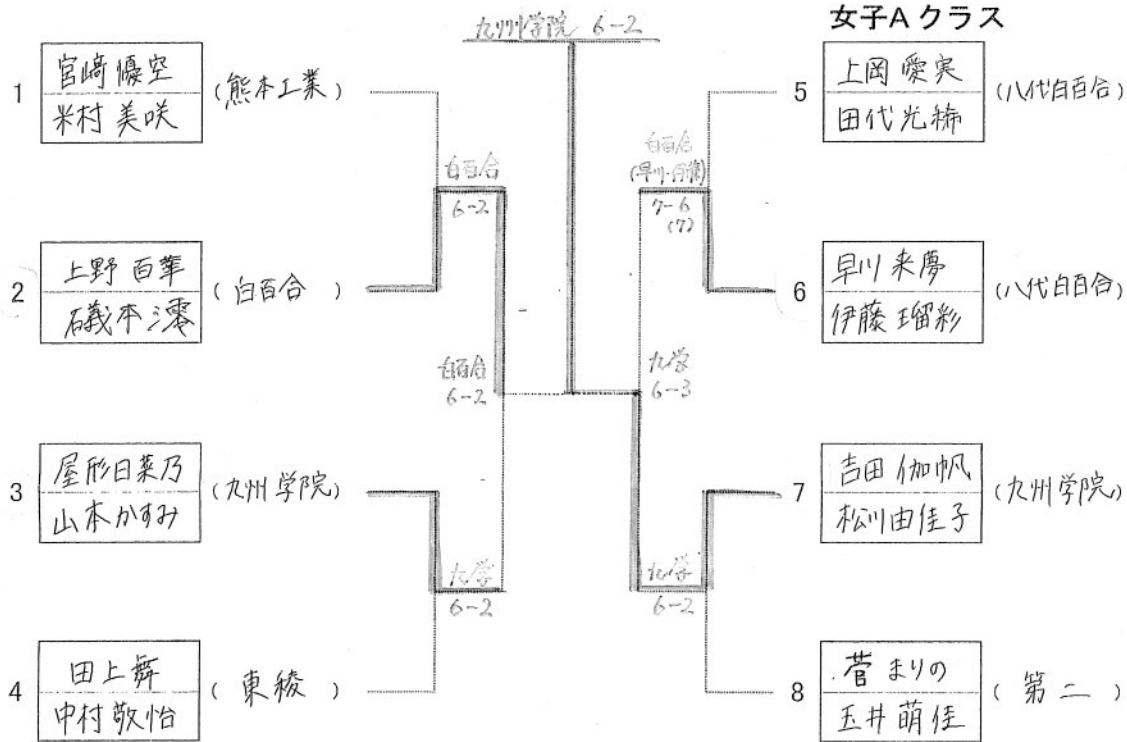

平成27年度 熊本県高等学校冬季ダブルステニス選手権大会 決勝トーナメント

女子Aクラス