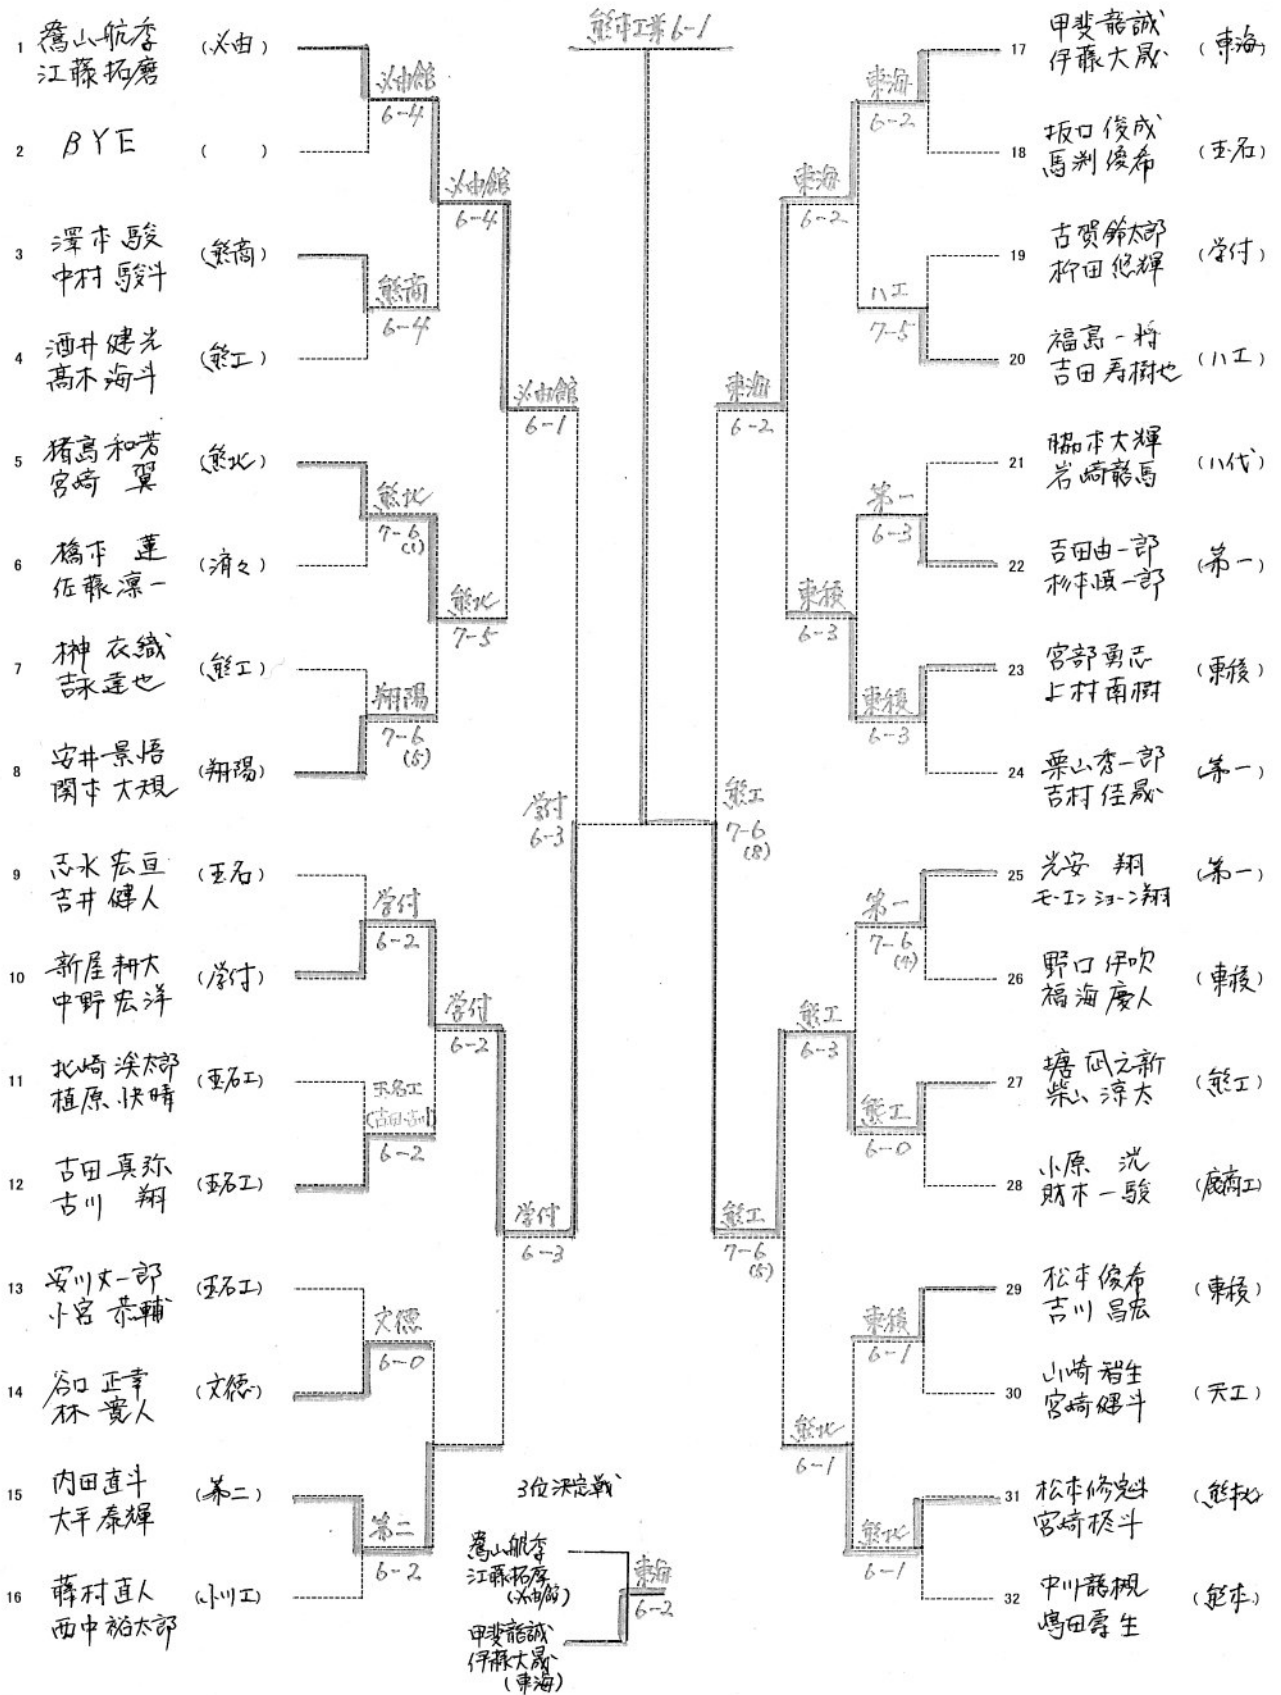

平成28年度 熊本県高等学校冬季ダブルステニス選手権大会

男子Cクラス予選リーグ

山崎龍聖
小林厚綺

パート	選手名	学校名	選手名	学校名	選手名	学校名	選手名	学校名	試合結果		
									イーウ	アーウ	アーイ
1	⑦ 佐藤 凛一 (済々黷)		イ 長元 幹也 (天草工業)		ウ 坂口 崇太 (小川工業)				6-0	6-2	6-3
2	⑦ 中川 龍楓 (熊本)		イ 城下 勇輝 (天草)		ウ 江藤 寿祥 (マリスト)				6-1	6-0	6-4
3	⑦ 杉本 慎一郎 (第一)		イ 養田 翔汰 (水俣)		ウ 吉田 憲正 (大津)				1-6	6-2	6-0
4	⑦ 内田 直斗 (第二)		イ 井山 大輔 (八代工業)		ウ 宮崎 一蓮 (熊本商工)		ウ 中田 希弥 (彰工)		6-1	6-1	6-1
5	⑦ 宮崎 修斗 (熊本北)		イ 佐藤 海都 (小川工業)		ウ 岩下 大翔 (翔陽)				2-6	6-0	6-0
6	⑦ 吉川 昌宏 (東陵)		イ 寶代 有斗 (済々黷)		ウ 本多 海翔 (第一)				3-6	6-1	6-1
7	⑦ 澤本 駿斗 (熊本商業)		イ 堤吉 竜之輔 (翔陽)		ウ 海野 流威 (八代)				6-1	6-2	6-4
8	⑦ 塘山 新太 (熊本工業)		イ 大村 秀平 (高森)		ウ 中城 政旭 (第二)				2-6	6-3	6-1
9	⑦ 鷺山 航季 (必由館)		イ 高妻 楓和 (大津)		ウ 潮崎 凱 (東海大星翔)				6-4	5-6	6-1
10	ア 久良 優太 (湧心館)		⑦ 坂口 俊輔 (玉名)		ウ 毎井 口哲聖 (マリスト)				6-0	6-1	2-6
11	ア 徳永 賢太 (学園大付属)		イ 前田 怜徒 (熊本商工)		⑦ 北植 漢太郎 (玉名工業)				6-5	3-6	6-1
12	⑦ 甲斐 龍誠 (東海大星翔)		イ 工藤 潤司 (熊本工業)		ウ 山下 直樹 (学園大付属)				4-6	6-1	6-2
13	ア 古賀 健大 (マリスト)		イ 松本 優希 (菊池)		⑦ 光安 翔 (第一)				1-6	4-6	3-6
14	ア 竹下 恭平 (文徳)		イ 有田 能彰 (菊池農業)		⑦ 山崎 智生 (天草工業)				1-6	5-6	6-1
15	⑦ 志水 巨 (玉名)		イ 上野 楓泰 (ルーテル)		ウ 姜古 圭介 (文徳)				6-3	6-4	6-1
16	⑦ 古田 真弥 (玉名工業)		イ 元松 陸 (文徳)		ウ 大森 佳佑 (第二)				4-6	6-4	6-4
17	⑦ 財木 一駿 (熊本商工)		イ 安西 哲司 (マリスト)		ウ 池邊 龍成 (東海大星翔)				0-6	6-4	6-0
18	ア 林原 周 (菊池)		イ 中島 大智 (東海大星翔)		ウ 酒井 健光 (熊本工業)		18 ウ入		6-2	6-1	4-6
19	ア 阪田 真太郎 (大津)		イ 高宮 啓志 (真和)		⑦ 柳田 悠輝 (学園大付属)				4-6	4-6	3-6
20	⑦ 安井 景梧 (翔陽)		イ 廣岡 在瑠 (必由館)		ウ 一瀬 拓也 (玉名)				6-0	6-1	6-0
21	ア 室原 啓一 (高森)		⑦ 安川 文一郎 (玉名工業)		ウ 梅田 楓真 (八代工業)		宮崎 蓮 (熊本商工)		6-4	3-6	2-6
22	⑦ 藤村 直太郎 (小川工業)		イ 河田 直也 (熊本工業)		ウ 深見 亮介 (東陵)				6-3	6-0	6-5
23	⑦ 岩崎 龍馬 (八代)		イ 阪田 清正 (湧心館)		ウ 谷口 明弘 (熊本)				3-6	6-1	6-0
24	⑦ 吉田 寿一 (八代工業)		イ 岡崎 千響 (熊本商業)		ウ 平佐 拓己 (玉名)				4-6	6-0	6-3
25	ア 塚本 啓人 (天草)		⑦ 猪島 和芳 (熊本北)		ウ 石原 耕作 (大津)				6-3	6-3	2-6
26	ア 江崎 龍誠 (天草工業)		⑦ 福海 慶人 (東陵)		ウ 折原 翔星 (玉名工業)				6-1	6-3	2-6
27	ア 内宮 瞬介 (熊本)		⑦ 新屋 耕大 (学園大付属)		ウ 加藤 雄大 (熊本北)				6-0	6-4	1-6
28	⑦ 宮部 勇志 (東陵)		イ 古本 和也 (第二)		ウ 佐藤 直彦 (熊本)				6-1	6-1	6-4
29	⑦ 柳吉 衣達 (熊本工業)		イ 久富 慶史 (松橋)		ウ 平住 泰太 (八代)				6-4	6-0	6-1
30	⑦ 谷口 正幸 (文徳)		イ 晶山 凛久 (八代)		ウ 田上 豪仁 (熊本北)				4-6	6-1	6-0
31	ア 入田 侑也 (八代工業)		⑦ 吉栗 佳晃 (第一)		ウ 山崎 温夢 (翔陽)		工 馬中 俊輔 (天草工業)		6-5	2-6	4-6
32	ア ( )		イ ( )		ウ ( )		工 徳永 慎太郎 (熊本工業)				

ア-エ イ-ウ 勝者 敗者

平成28年度 熊本県高等学校冬季ダブルステニス選手権大会

決勝トーナメント

男子Cクラス