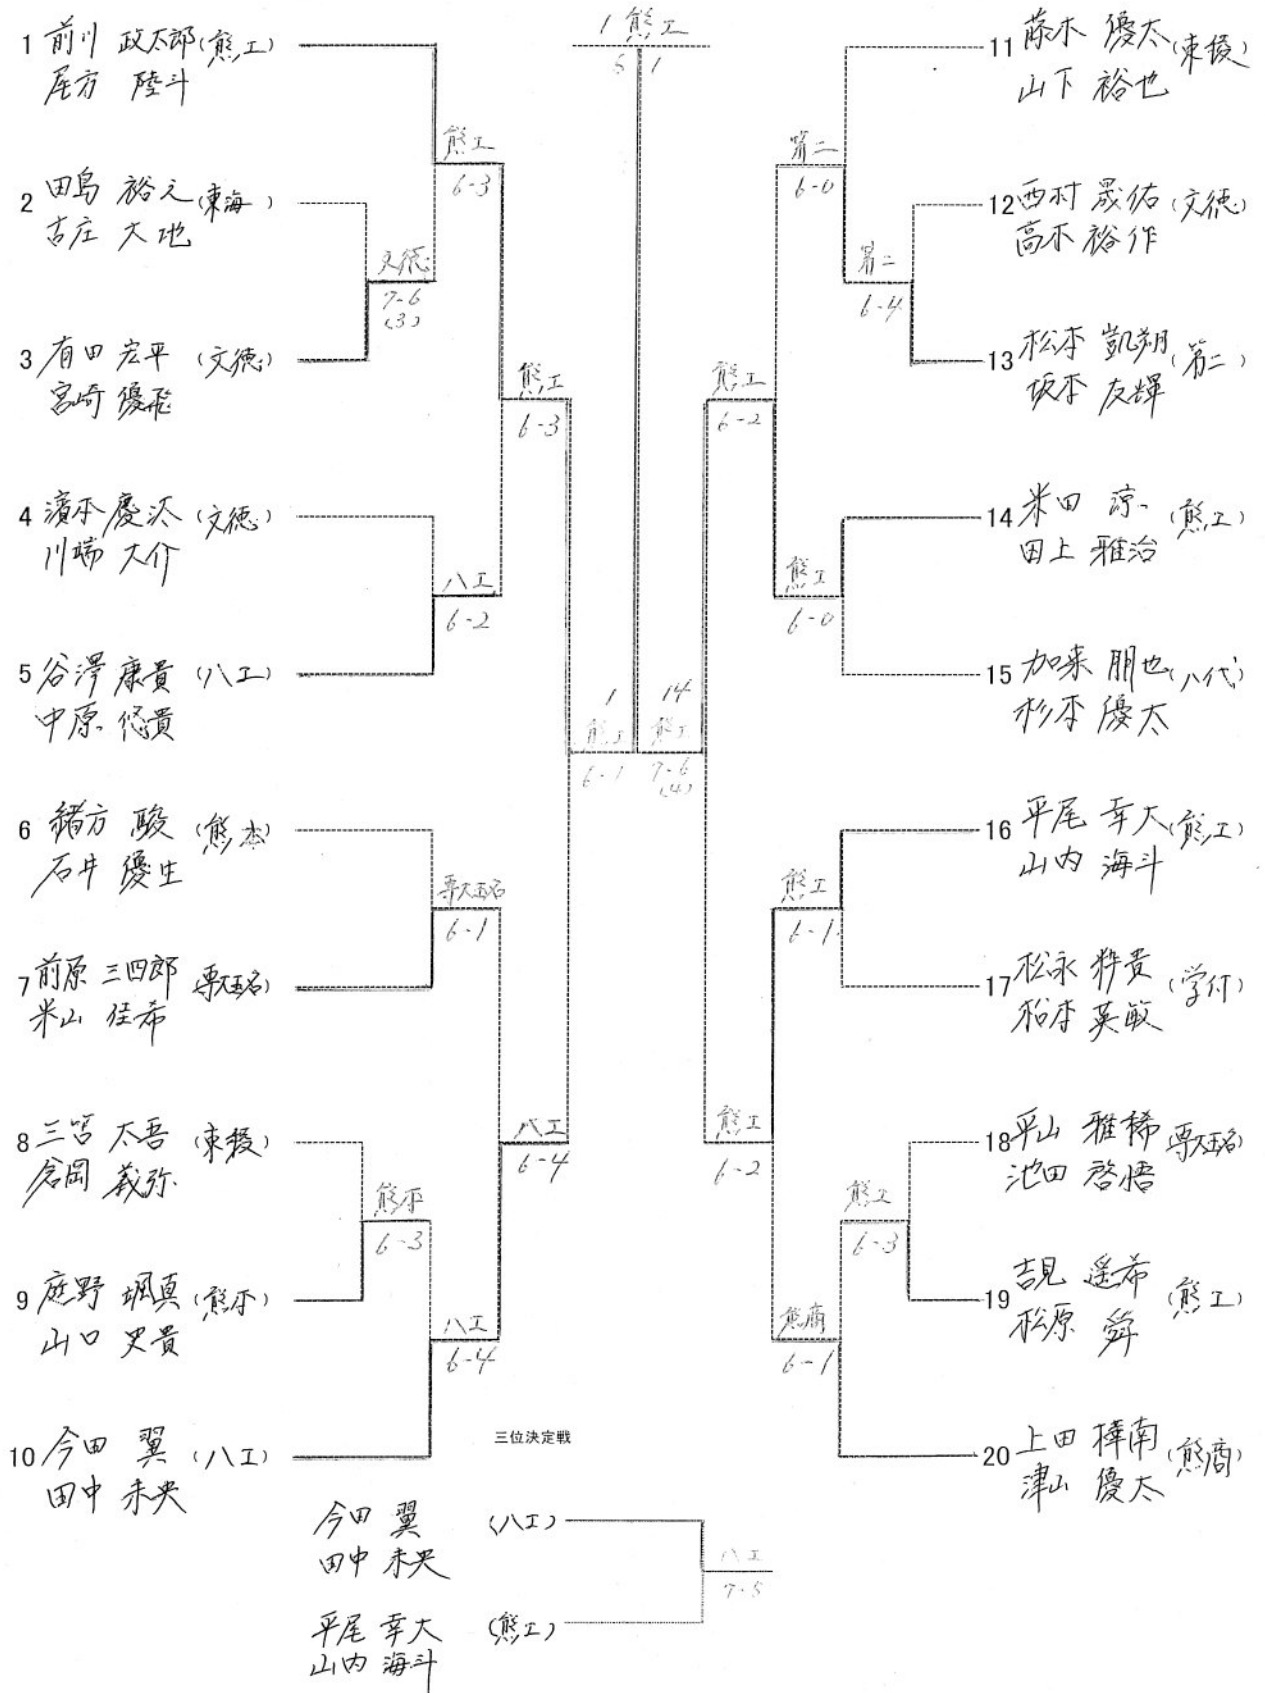

平成28年度 熊本県高等学校冬季ダブルステニス選手権大会
男子Aクラス予選リーグ

ハート	記号	選手名	学校名	記号	選手名	学校名	記号	選手名	学校名	記号	選手名	学校名	試合結果			
													イーウ	アウ	ア-イ	
1	⑦	米田 上 雅 涼 (熊本工業)	イ	山口 泰平 (八代)	ウ	上近 園 啓 太光 (大津)							7-5	6-0	6-0	
2	⑦	前川 政 太郎 (熊本工業)	イ	鶴栗 久津 雄貴 己仁 (九州学院)	ウ	沖杓 丸 能 春 瑠輝 (宇土)							7-5	6-0	6-0	
3	⑦	平山 尾内 幸海 大斗 (熊本工業)	イ	中墟 山 浩 源二 喜郎 (第一)	ウ	富橋 田 哲 修 司平 (マリスト)							6-3	6-1	6-0	
4	⑦	濱川 本端 慶大 汰介 (文徳)	イ	荒蔵 木原 啓大 吾暉 (東海大星翔)	ウ	吉田 田 村 香 耕 翔 (専大玉名)							1-6	6-1	6-0	
5	⑦	谷中 澤原 康悠 貴 (八代工業)	イ	紙竹 尾 俊 盛涼 (熊本北)	ウ	吉田 本 澤 佑 卓 太 慶 (玉名工業)							1-6	6-0	6-1	
6	⑦	庭山 野口 颯史 真貴 (熊本)	イ	和本 田 多 浩 輝 亮 (宇土)	ウ	松藤 野 坂 智 志 哉 音 (熊本商業)							1-6	6-2	6-0	
7	⑦	吉松 見原 遥 希 舜 (熊本工業)	イ	荒前 木 田 勇 志 陸 (玉名工業)	ウ	眞生 崎 崎 康 伶 太 太 (済々栄)							6-3	6-0	6-2	
8	⑦	平池 山田 雅啓 稀 梧 (専大玉名)	イ	山河 部 上 漢 多 朗 郎 (熊本商業)	ウ	千々 々 和 天 也 貴 (九州学院)							6-2	6-1	6-3	
9	⑦	藤山 木下 優裕 太也 (東横)	イ	林角 屋 裕 亮 介 輔 (学園大付属)	ウ	本岡 田 田 智 か 揮 (八代)							6-2	6-1	6-2	
10	⑦	三倉 皆岡 大義 吾 弥 (東横)	イ	宮本 本 田 安 大 純 貴 (マリスト)	ウ	佐藤 川 光 泰 郎 志 (熊本)							6-1	6-0	6-2	
11	⑦	今田 中 未 翼 尖 (八代工業)	イ	三藤 池 本 海 莉 人 樹 (大津)	ウ	町川 野 端 裕 康 介 平 (第一)							6-5,7	6-0	6-0	
12	⑦	田古 島庄 裕大 之地 (東海大星翔)	イ	高小 川 須 慎 栄 也 (済々栄)	ウ	藤角 本 川 優 友 希 章 (東横)							6-2	6-5,7	6-3	
13	ア	中墟 口 博 貴 王 (第一)	④	前原 山 三 四 郎 希 (専大玉名)	ウ	安松 達 山 優 航 也 大 (学園大付属)							6-2	7-6	0-6	
14	ア	今上 野 村 得 隼 太 (玉名工業)	④	緒石 井 方 優 駿 生 (熊本)	ウ	平吉 山 村 輝 栄 一 基 (東海大星翔)							6-0	6-3	3-6	
15	ア	平澤 江 健 大 朗 雅 (宇土)	④	松坂 本 本 凱 友 翔 輝 (第二)	ウ	井緒 上 方 貴 健 仁 斗 (八代工業)							6-1	1-6	0-6	
16	⑦	松永 永本 鈴 貴 敏 (学園大付属)	イ	二中 宮 川 浩 雄 企 比 (真和)	ウ	藤飯 田 本 伸 太 賢 郎 (熊本)	エ	田中 村 光 司 郎 翔 (熊本北)					6-4	6-1	6-1	3-6
17	⑦	加杉 来本 朋優 也 太 (八代)	イ	西裸 村 原 公 孝 良 (済々栄)	ウ	古川 冢 口 健 漢 人 音 (必由館)	エ	杉浦 崎 田 友 理 哉 未 (東横)					6-2	4-6	6-3	6-3
18	ア	中相 島馬 悠佑 利 紀 (九州学院)	イ	溝池 田 口 貴 輝 浩 (天草)	ウ	西高 村 木 晨 裕 佑 作 (文徳)	エ	古出 田 田 侑 凌 也 也 (学園大付属)					7-5	1-6	4-6	7-5
19	⑦	上津 田山 権優 南 太 (熊本商業)	イ	平樋 野 口 太 海 朗 斗 (大津)	ウ	中田 代 川 寛 純 和 (熊本北)	エ	坂南 部 野 夏 南 祥 人 太 (東海大星翔)					6-0	4-6	6-3	1-6
20	ア	島鈴 津木 佑 輔 人 (熊本北)	④	有宮 田 崎 宏 優 平 飛 (文徳)	ウ	福福 田 田 辰 真 紀 之 (第二)	エ	上引 田 地 和 朗 樹 寛 (八代工業)					6-4	7-5	2-6	5-7

1位ペアが決勝トーナメントに進みます。

男子Aクラス 決勝トーナメント

1R 2R QF SF F SF QF 2R 1R