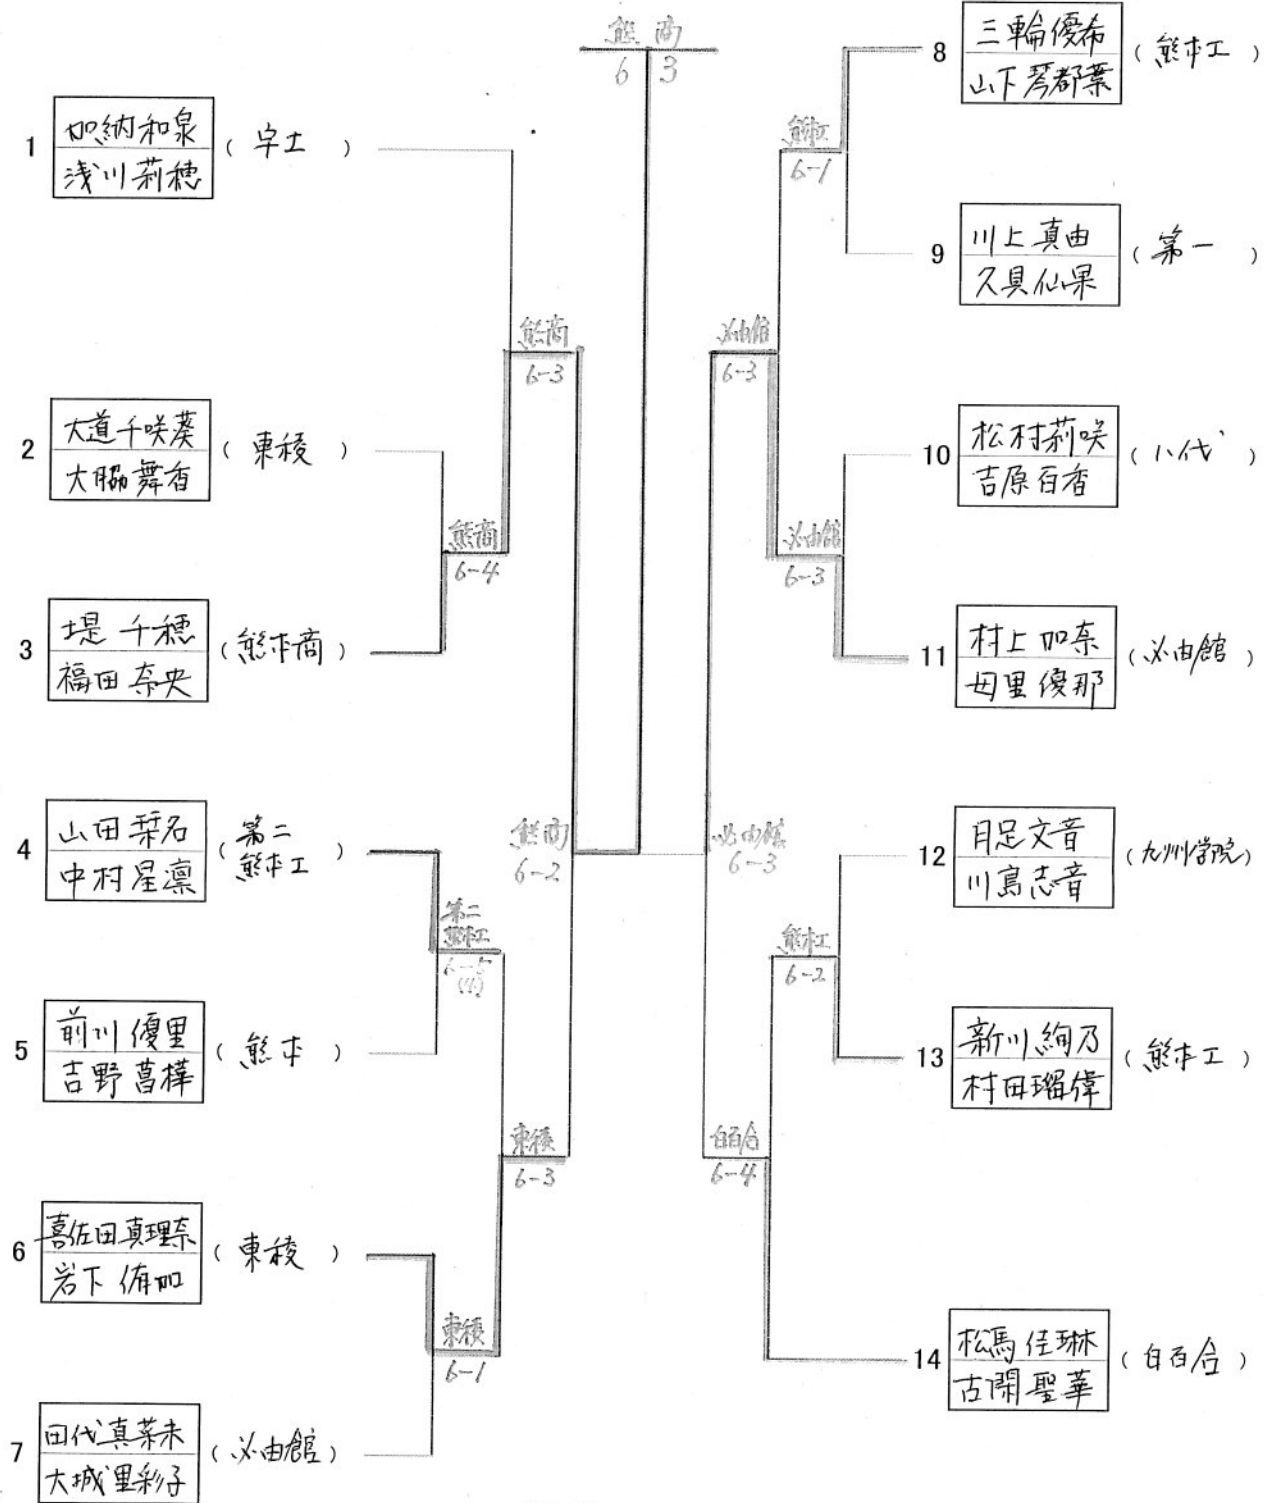

平成28年度 熊本県高等学校冬季ダブルステニス選手権大会
女子Bクラス予選リーグ

パート	番号	選手名	学校名	番号	選手名	学校名	番号	選手名	学校名	試合結果				トーナメント進出			
										イーウ	アーウ	アーイ					
1	㊦	川上真由(第一)	久具仙果(第一)	イ	浦西美空(済々黉)	葛美緒(済々黉)	ウ	澤田彩音(第二)	椎場奈穂子(第二)			6-3	5-6 (3)	6-2		ア	
2	㊦	喜佐田真理奈(東稜)	岩下侑加(東稜)	イ	下飛田百音(熊本北)	上村優理香(熊本北)	ウ	長谷惠(九州学院)	久保天音(九州学院)			6-2	6-0	6-4		ア	
3	㊦	堤福千穂(熊本商業)	田奈央(熊本商業)	イ	鶴田瑞生(学園大付属)	奥村玲子(学園大付属)	ウ	川畑由依(宇土)	筑紫萌々子(宇土)			2-6	6-2	6-0		ア	
4	㊦	新川絢乃(熊本工業)	田瑠偉(熊本工業)	イ	長濱菜菜(水俣)	桑本美那(水俣)	ウ	篠田しずく(東海大星翔)	鶴葉月(東海大星翔)			6-4	6-3	6-2		ア	
5	㊦	村上加奈(必由館)	母上優那(必由館)	イ	穴戸千華(大津)	松坂知葉(大津)	ウ	園木さくら(第一)	守谷真琴(第一)			6-5 (3)	6-0	6-0		ア	
6	㊦	松村莉咲(八代)	吉原百香(八代)	イ	河村美咲(熊本商業)	古賀明莉(熊本商業)	ウ	奥田桃子(済々黉)	近藤沙紀(済々黉)			6-1	6-1	6-5 (6)		ア	
7	ア	山稻菜瑠(八代工業)	中葉美里(八代工業)	イ	木山エリイ(熊本)	宇野由希子(熊本)	㊦	田代真菜未(必由館)	大城里彩子(必由館)			0-6	0-6	6-0		ウ	
8	㊦	松馬佳琳(八代白百合)	古閑聖華(八代白百合)	イ	内田裕菜(マリスト)	渡辺和佳子(マリスト)	ウ	平川咲良(熊本北)	藤井成美(熊本北)			1-6	6-2	6-2		ア	
9	ア	田中芽生(済々黉)	本松愛梨(済々黉)	イ	赤城莉那(天草)	原田はるか(天草)	㊦	大道千咲(東稜)	大脇舞香(東稜)			2-6	1-6	6-4		ウ	
10	㊦	前川優里(熊本)	吉野菫(熊本)	イ	杉村希理(八代)	植田朱理(八代)	ウ	伊達彩乃(マリスト)	榎田日菜(マリスト)			6-4	6-0	6-4		ア	
11	㊦	山中菜名(第二・熊工)	村星凛(第二・熊工)	イ	藤久保梨乃(信愛女学院)	中村彩奈(信愛女学院)	ウ	藤富香音(学園大付属)	古閑エリナ(学園大付属)			6-3	6-4	6-2		ア	
12	ア	小高日菜子(熊本北)	吉岡あずみ(熊本北)	㊦	加納和泉(宇土)	浅川莉穂(宇土)	ウ	高木麻衣(第一)	小郷仁惟奈(第一)	エ	村上明音(熊本)	堀端律嘉(熊本)	6-4	6-2	1-6 (1)	5-6 (4)	イ
13	㊦	月足文音(九州学院)	川島志音(九州学院)	イ	札内菜穂(東海大星翔)	安武実穂(東海大星翔)	㊦	富永麻衣(大津)	鷹未美羽(大津)	㊦	石山零菜(熊本商業)	米村菜萌(熊本商業)	6-3	6-2	6-5 (11)		ア
14	ア	東内弘恵(学園大付属)	野菜摘(学園大付属)	イ	小村穂香(必由館)	中村今日(必由館)	㊦	三輪優希(熊本工業)	山下琴都(熊本工業)	エ	田上明日香(済々黉)	岡田彩伽(済々黉)	5-6 (5)	2-6	6-3	6-3	ウ
											ア-エ	イーウ	勝者対戦	敗者対戦	トーナメント進出		
											試合結果						

平成28年度 熊本県高等学校冬季ダブルステニス選手権大会 決勝トーナメント

女子Bクラス

3位決定戦