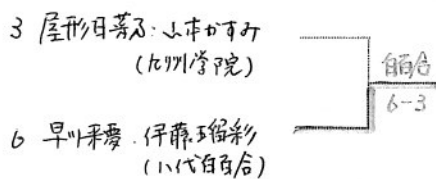

昨年度からAクラスも上位1ペアのみ決勝トーナメントに進みます。

イ-ウ ア-ウ ア-イ

平成27年度 熊本県高等学校冬季ダブルステニス選手権大会 決勝トーナメント

女子Aクラス

3位決定戦

平成28年度 熊本県高等学校冬季ダブルステニス選手権大会  
女子Bクラス予選リーグ

パート	番号	選手名	学校名	番号	選手名	学校名	番号	選手名	学校名	試合結果				トーナメント進出			
										イーウ	アーウ	アーイ					
1	㊦	川上真由(第一)	久具仙果(第一)	イ	浦西美空(済々黉)	葛美緒(済々黉)	ウ	澤田彩音(第二)	椎場奈穂子(第二)			6-3	5-6 (3)	6-2		ア	
2	㊦	喜佐田真理奈(東稜)	岩下侑加(東稜)	イ	下飛田百音(熊本北)	上村優理香(熊本北)	ウ	長谷惠(九州学院)	久保天音(九州学院)			6-2	6-0	6-4		ア	
3	㊦	堤福千穂(熊本商業)	田奈央(熊本商業)	イ	鶴田瑞生(学園大付属)	奥村玲子(学園大付属)	ウ	川畑由依(宇土)	筑紫萌々子(宇土)			2-6	6-2	6-0		ア	
4	㊦	新川絢乃(熊本工業)	田瑠偉(熊本工業)	イ	長濱菜菜(水俣)	桑本美那(水俣)	ウ	篠田しずく(東海大星翔)	鶴葉月(東海大星翔)			6-4	6-3	6-2		ア	
5	㊦	村上加奈(必由館)	母上優那(必由館)	イ	穴戸千華(大津)	松坂知葉(大津)	ウ	園木さくら(第一)	守谷真琴(第一)			6-5 (3)	6-0	6-0		ア	
6	㊦	松村莉咲(八代)	吉原百香(八代)	イ	河村美咲(熊本商業)	古賀明莉(熊本商業)	ウ	奥田桃子(済々黉)	近藤沙紀(済々黉)			6-1	6-1	6-5 (6)		ア	
7	ア	山稻菜瑠(八代工業)	中葉美里(八代工業)	イ	木山エリイ(熊本)	宇野由希子(熊本)	㊦	田代真菜未(必由館)	大城里彩子(必由館)			0-6	0-6	6-0		ウ	
8	㊦	松馬佳琳(八代白百合)	古閑聖華(八代白百合)	イ	内田裕菜(マリスト)	渡辺和佳子(マリスト)	ウ	平川咲良(熊本北)	藤井成美(熊本北)			1-6	6-2	6-2		ア	
9	ア	田中芽生(済々黉)	本松愛梨(済々黉)	イ	赤城莉那(天草)	原田はるか(天草)	㊦	大道千咲(東稜)	大脇舞香(東稜)			2-6	1-6	6-4		ウ	
10	㊦	前川優里(熊本)	吉野菫(熊本)	イ	杉村希理(八代)	植田朱理(八代)	ウ	伊達彩乃(マリスト)	榎田日菜(マリスト)			6-4	6-0	6-4		ア	
11	㊦	山中菜名(第二・熊工)	村星凛(第二・熊工)	イ	藤久保梨乃(信愛女学院)	中村彩奈(信愛女学院)	ウ	藤富香音(学園大付属)	古閑エリナ(学園大付属)			6-3	6-4	6-2		ア	
12	ア	小高日菜子(熊本北)	吉岡あずみ(熊本北)	㊦	加納和泉(宇土)	浅川莉穂(宇土)	ウ	高木麻衣(第一)	小郷仁惟奈(第一)	エ	村上明音(熊本)	堀端律嘉(熊本)	6-4	6-2	1-6 (1)	5-6 (4)	イ
13	㊦	月足文音(九州学院)	川島志音(九州学院)	イ	札内菜穂(東海大星翔)	安武実穂(東海大星翔)	㊦	富永麻衣(大津)	鷹未美羽(大津)	㊦	石山零菜(熊本商業)	米村菜萌(熊本商業)	6-3	6-2	6-5 (11)		ア
14	ア	東内弘恵(学園大付属)	野菜摘(学園大付属)	イ	小村穂香(必由館)	中村今日(必由館)	㊦	三輪優希(熊本工業)	山下琴都(熊本工業)	エ	田上明日香(済々黉)	岡田彩伽(済々黉)	5-6 (5)	2-6	6-3	6-3	ウ
											ア-エ	イーウ	勝者対戦	敗者対戦	トーナメント進出		
											試合結果						