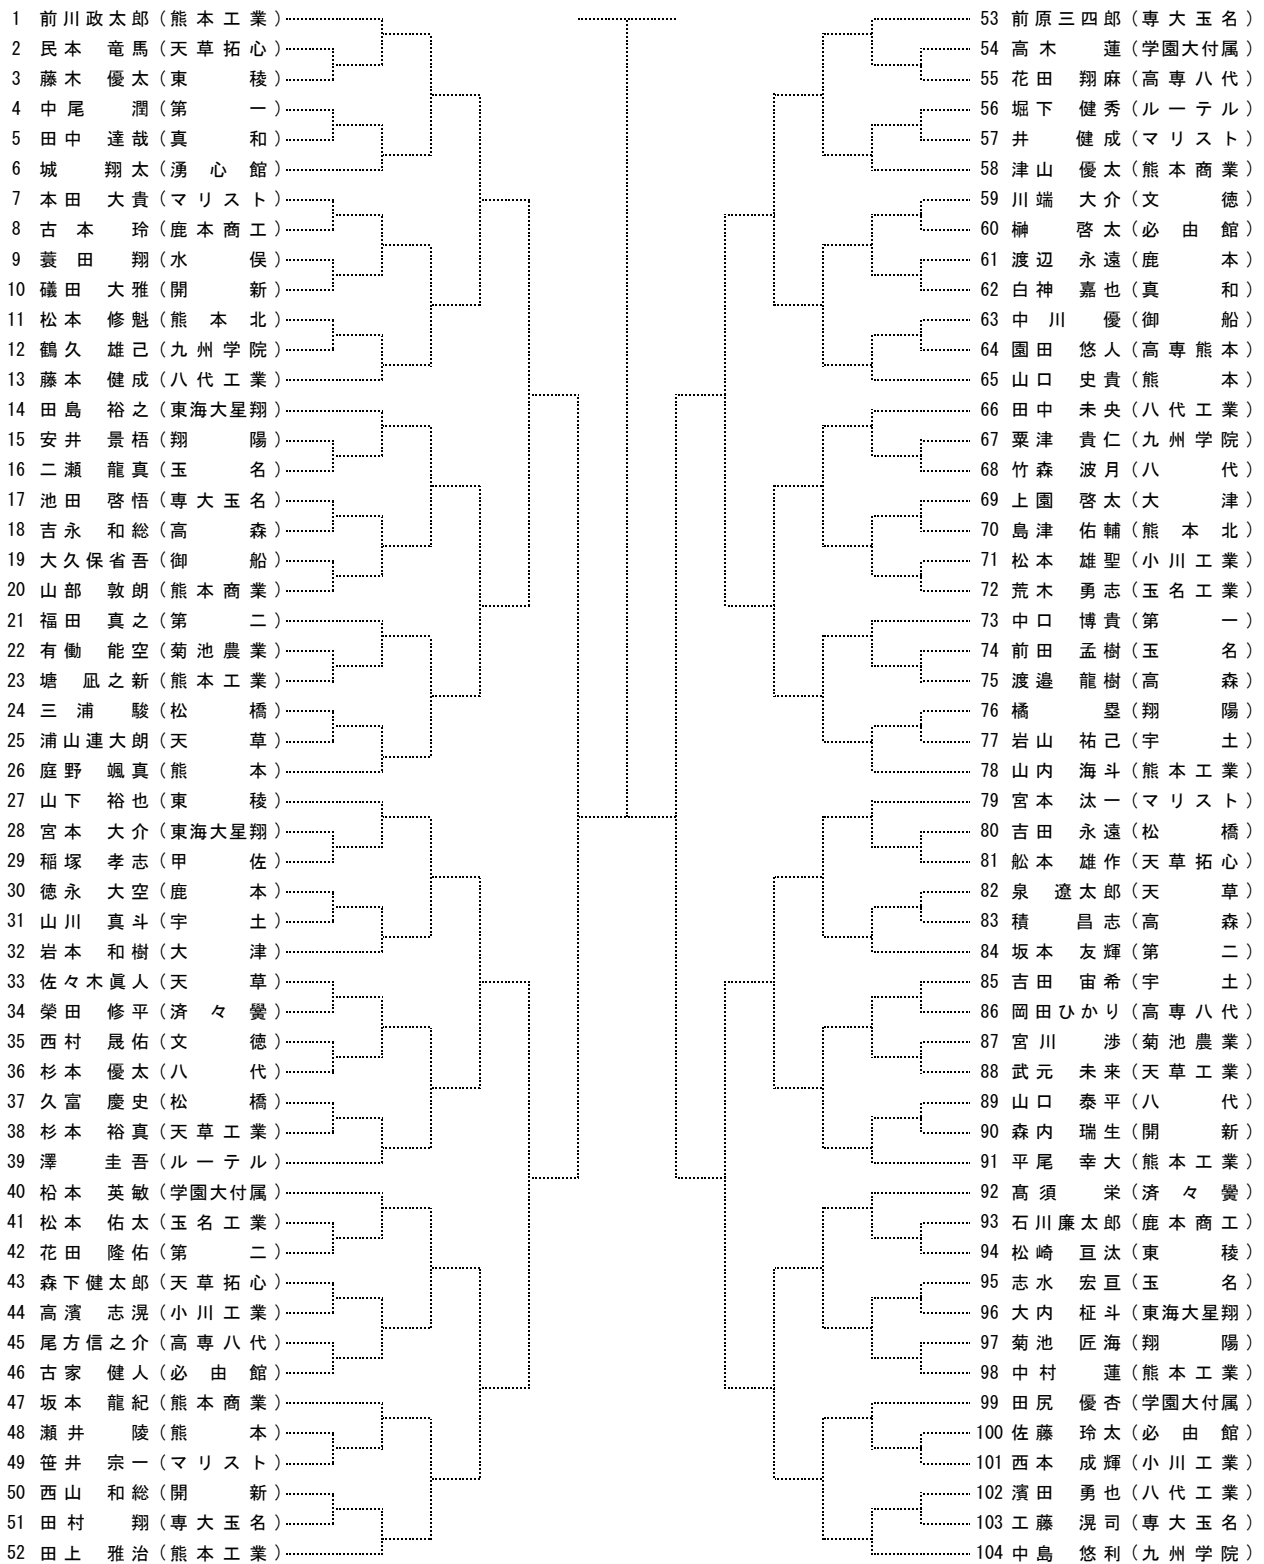

平成29年度熊本県高等学校総合体育大会テニス競技大会

男子シングルスNO. 1

[シード順]

- ①前川政太郎 (熊本工業) ②尾方 陸斗 (熊本工業) ③岸 厚佑 (熊本) ④中島 悠利 (九州学院)
- ⑤前原三四郎 (専大玉名) ⑥今田 翼 (八代工業) ⑦上田 樺南 (熊本商業) ⑧田上 雅治 (熊本工業)
- ⑨山下 裕也 (東稜) ⑩伊藤 大史 (熊本工業) ⑪山田 大誓 (マリスト) ⑫山内 海斗 (熊本工業)
- ⑬宮本 汰一 (マリスト) ⑭米田 涼 (熊本工業) ⑮米山 佳希 (専大玉名) ⑯庭野 颯真 (熊本)

平成29年度熊本県高等学校総合体育大会テニス競技大会

男子シングルスNO. 2

決勝戦

7位決定戦

5位決定戦

平成29年度熊本県高等学校総合体育大会テニス競技大会

男子ダブルスNo.1

[シード順]