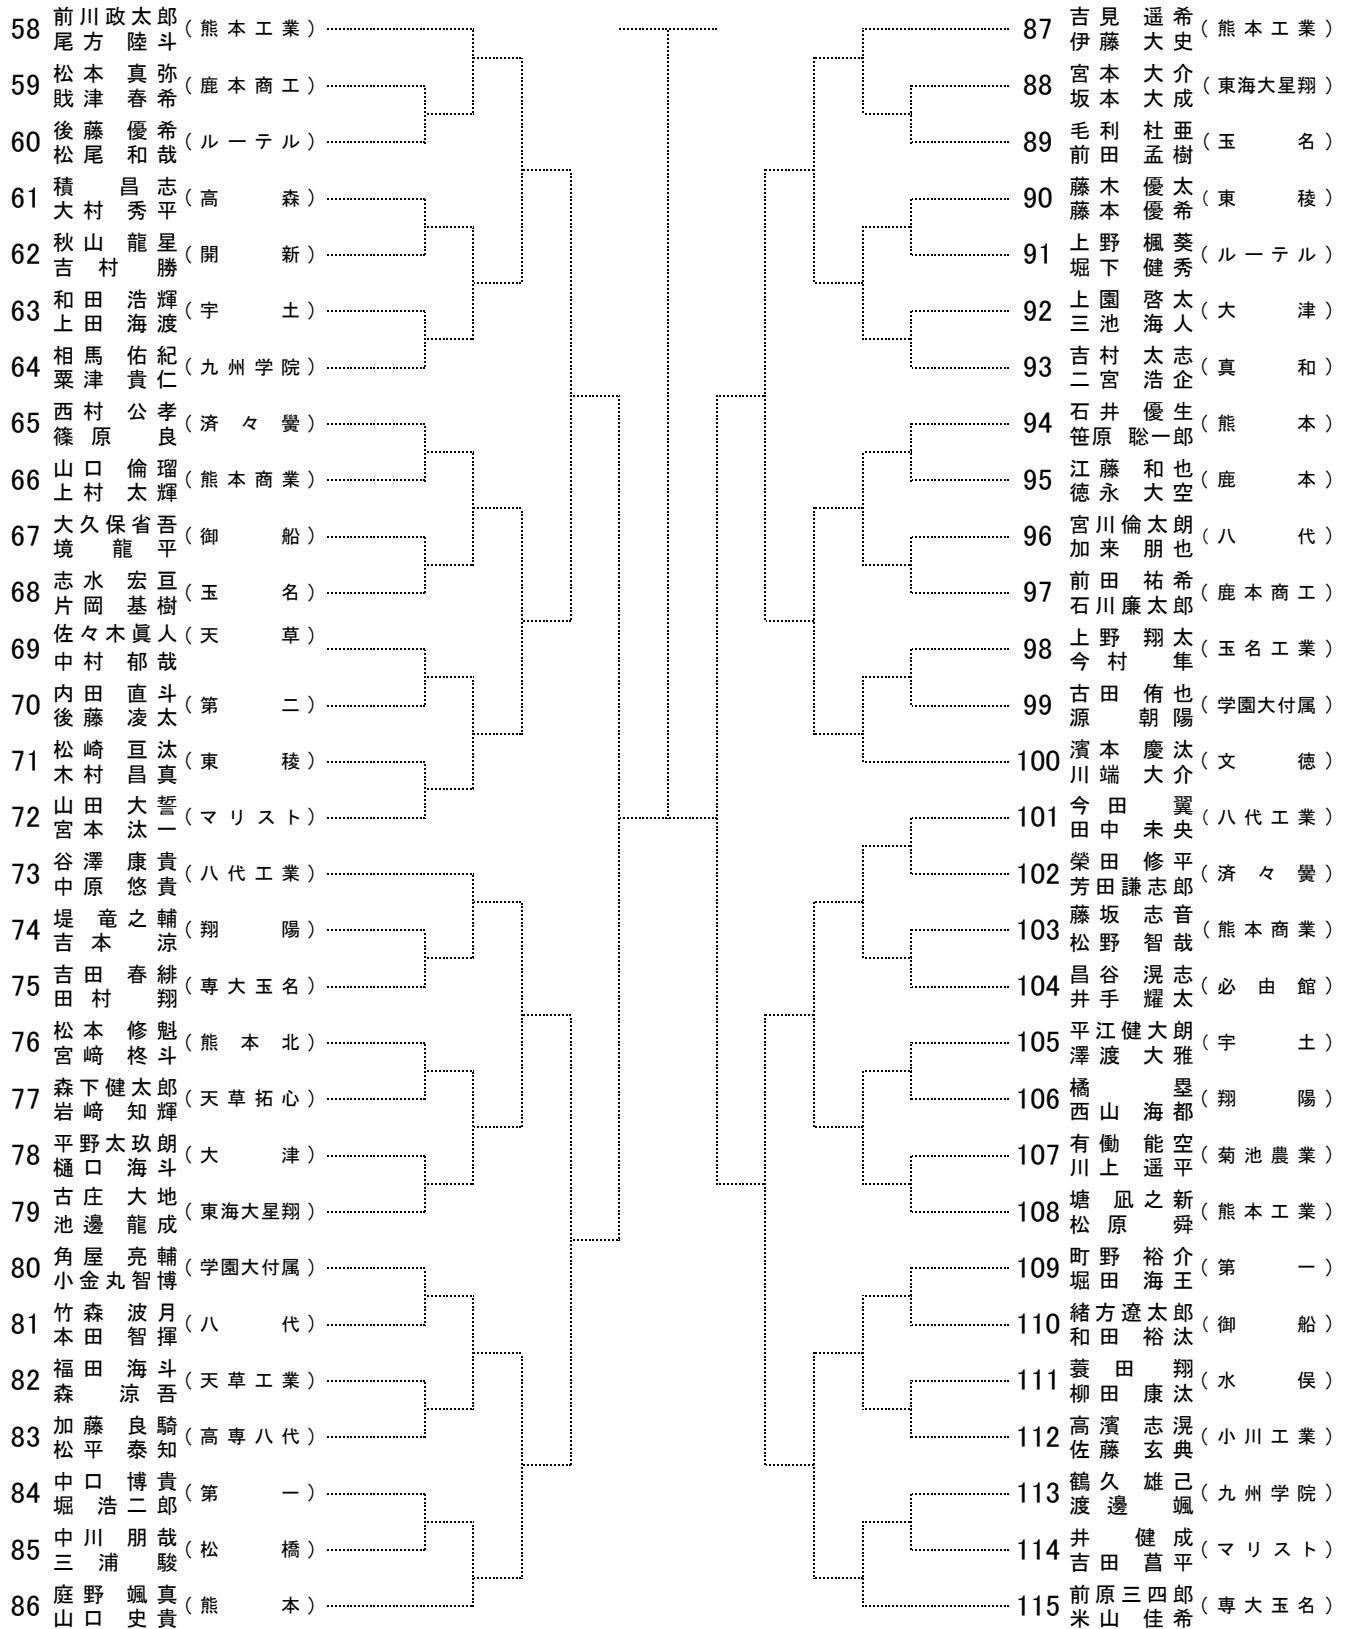

平成29年度熊本県高等学校総合体育大会テニス競技大会

男子ダブルスNo.2

決勝戦

3位決定戦