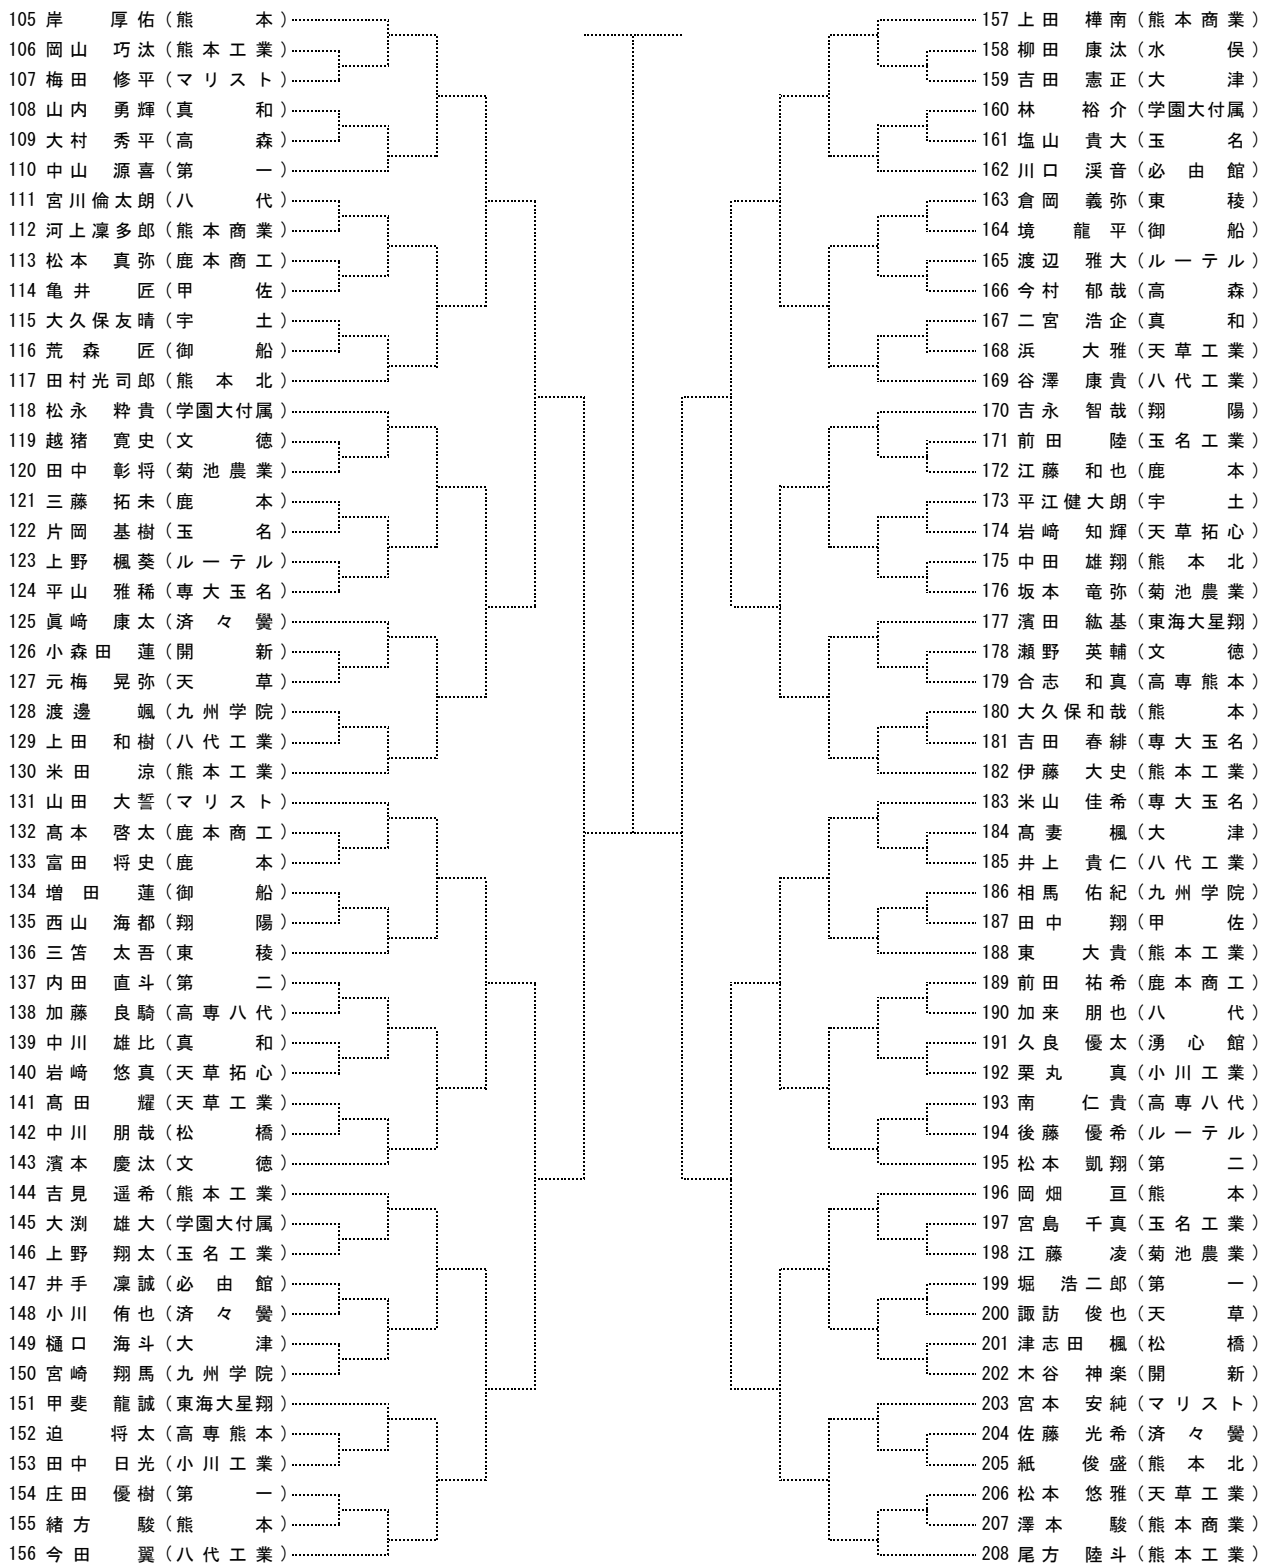

平成29年度熊本県高等学校総合体育大会テニス競技大会

男子シングルスNO. 1

[シード順]

- ①前川政太郎 (熊本工業) ②尾方 陸斗 (熊本工業) ③岸 厚佑 (熊本) ④中島 悠利 (九州学院)
- ⑤前原三四郎 (専大玉名) ⑥今田 翼 (八代工業) ⑦上田 樺南 (熊本商業) ⑧田上 雅治 (熊本工業)
- ⑨山下 裕也 (東稜) ⑩伊藤 大史 (熊本工業) ⑪山田 大誓 (マリスト) ⑫山内 海斗 (熊本工業)
- ⑬宮本 汰一 (マリスト) ⑭米田 涼 (熊本工業) ⑮米山 佳希 (専大玉名) ⑯庭野 颯真 (熊本)

平成29年度熊本県高等学校総合体育大会テニス競技大会

男子シングルスNO. 2

決勝戦

7位決定戦

5位決定戦

平成29年度熊本県高等学校総合体育大会テニス競技大会

男子ダブルスNo.1

[シード順]