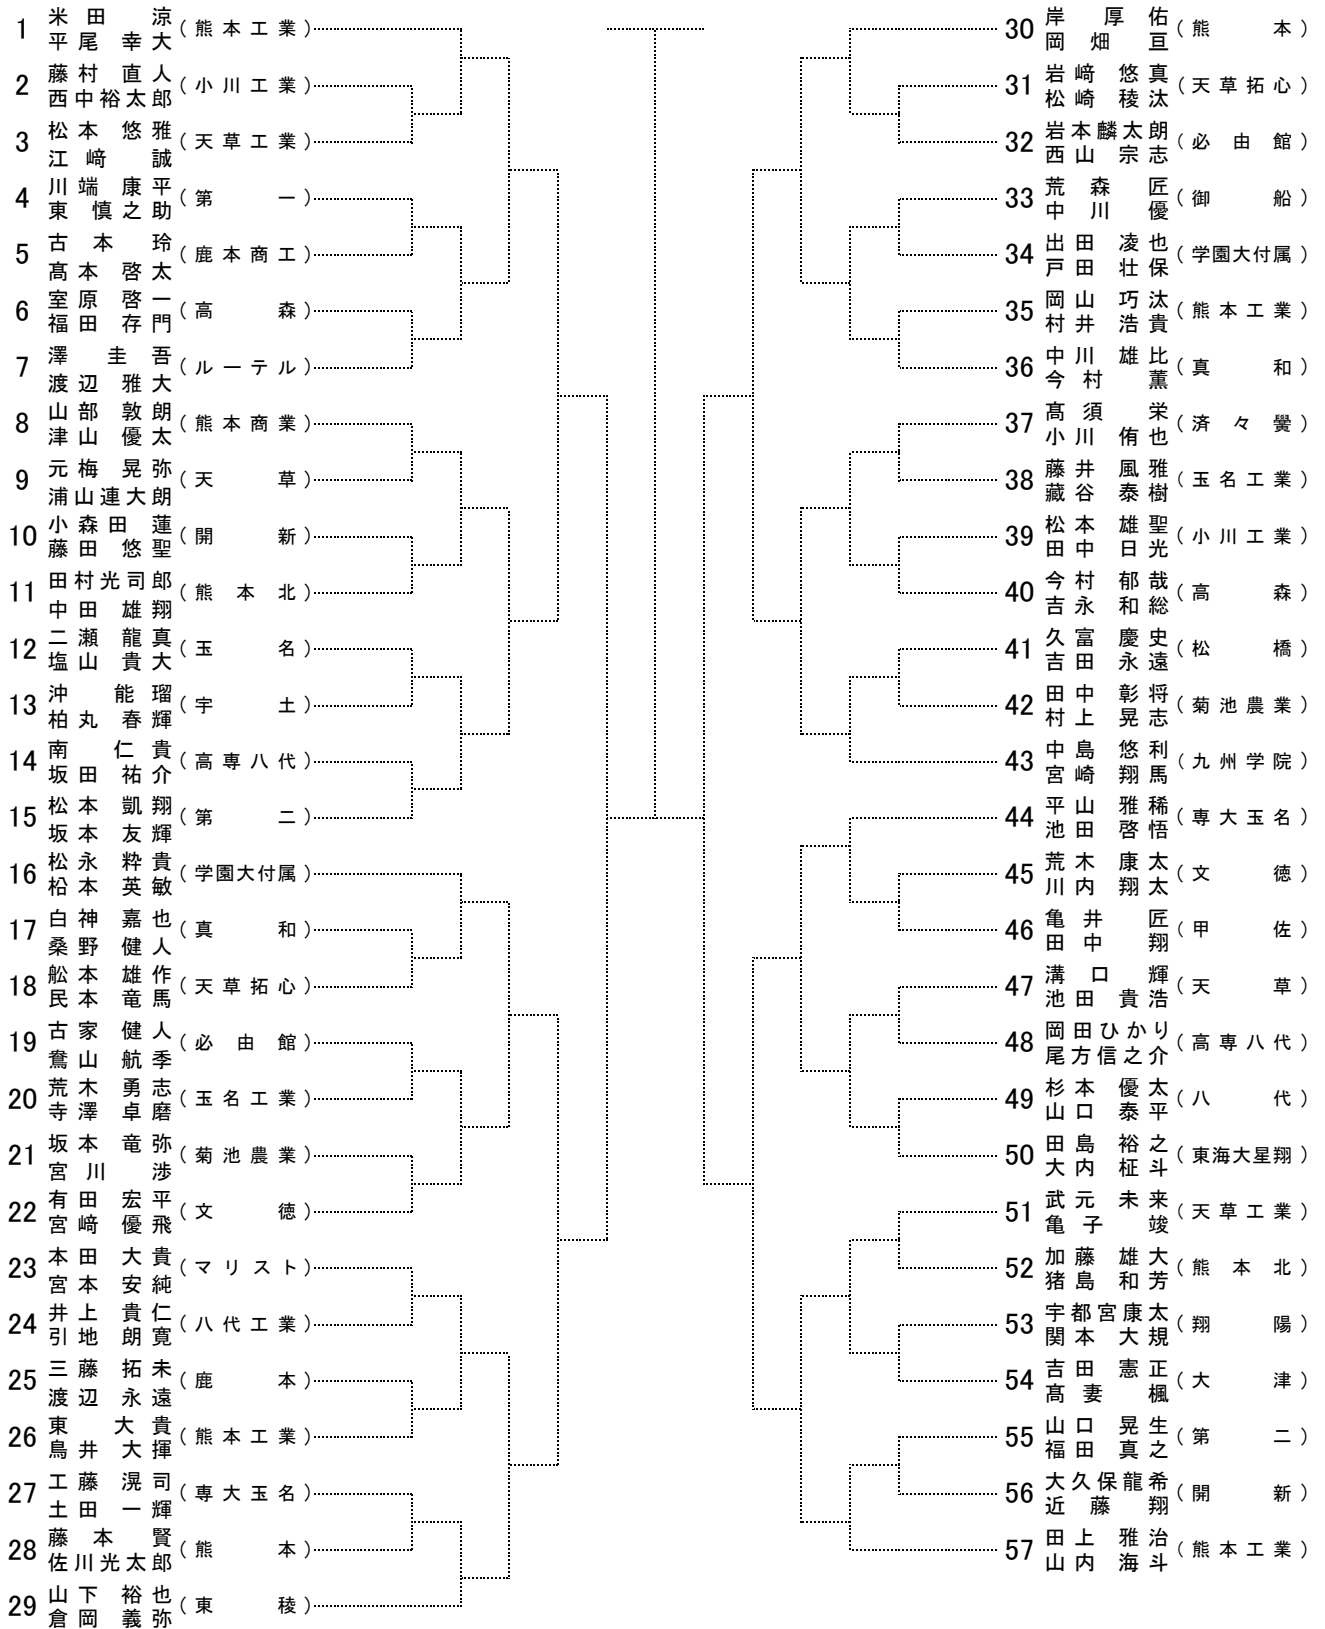

平成29年度熊本県高等学校総合体育大会テニス競技大会

男子シングルスNO. 1

[シード順]

- ①前川政太郎 (熊本工業) ②尾方 陸斗 (熊本工業) ③岸 厚佑 (熊本) ④中島 悠利 (九州学院)
- ⑤前原三四郎 (専大玉名) ⑥今田 翼 (八代工業) ⑦上田 樺南 (熊本商業) ⑧田上 雅治 (熊本工業)
- ⑨山下 裕也 (東稜) ⑩伊藤 大史 (熊本工業) ⑪山田 大誓 (マリスト) ⑫山内 海斗 (熊本工業)
- ⑬宮本 汰一 (マリスト) ⑭米田 涼 (熊本工業) ⑮米山 佳希 (専大玉名) ⑯庭野 颯真 (熊本)

平成29年度熊本県高等学校総合体育大会テニス競技大会

男子シングルスNO. 2

決勝戦

7位決定戦

5位決定戦

平成29年度熊本県高等学校総合体育大会テニス競技大会

男子ダブルスNo.1

[シード順]