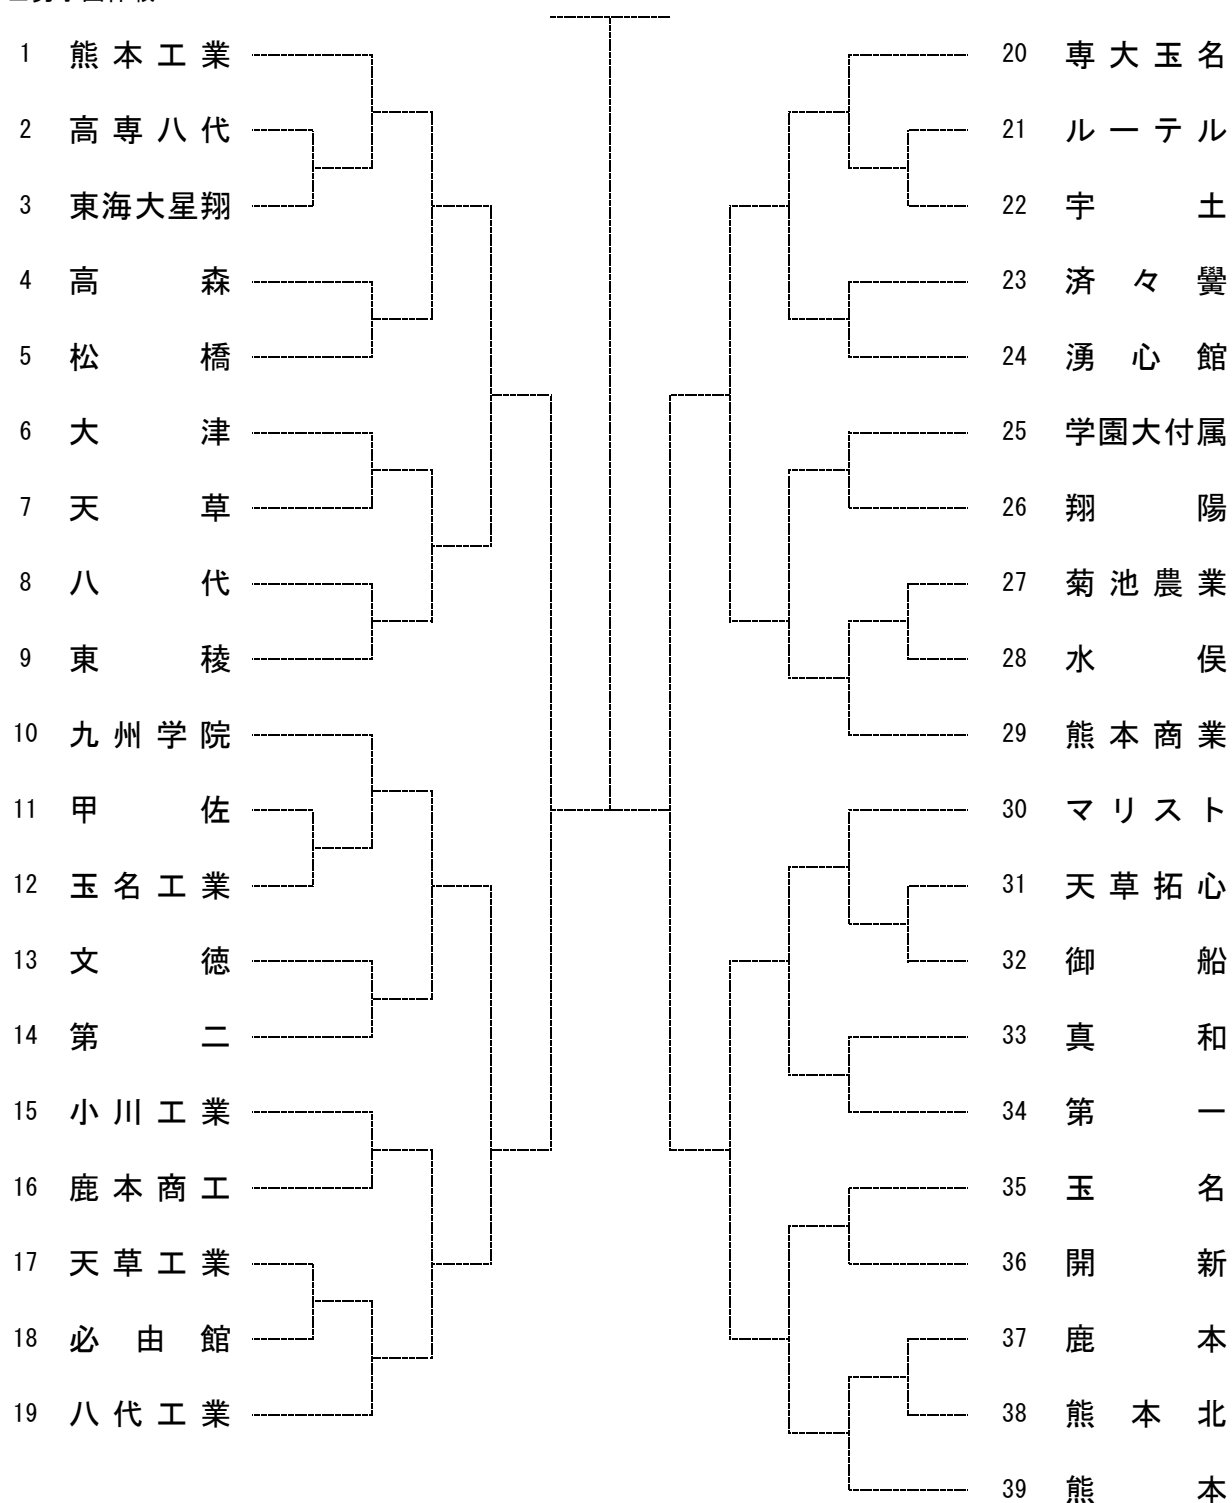

# 平成29年度熊本県高等学校総合体育大会テニス競技大会

## ■男子団体戦