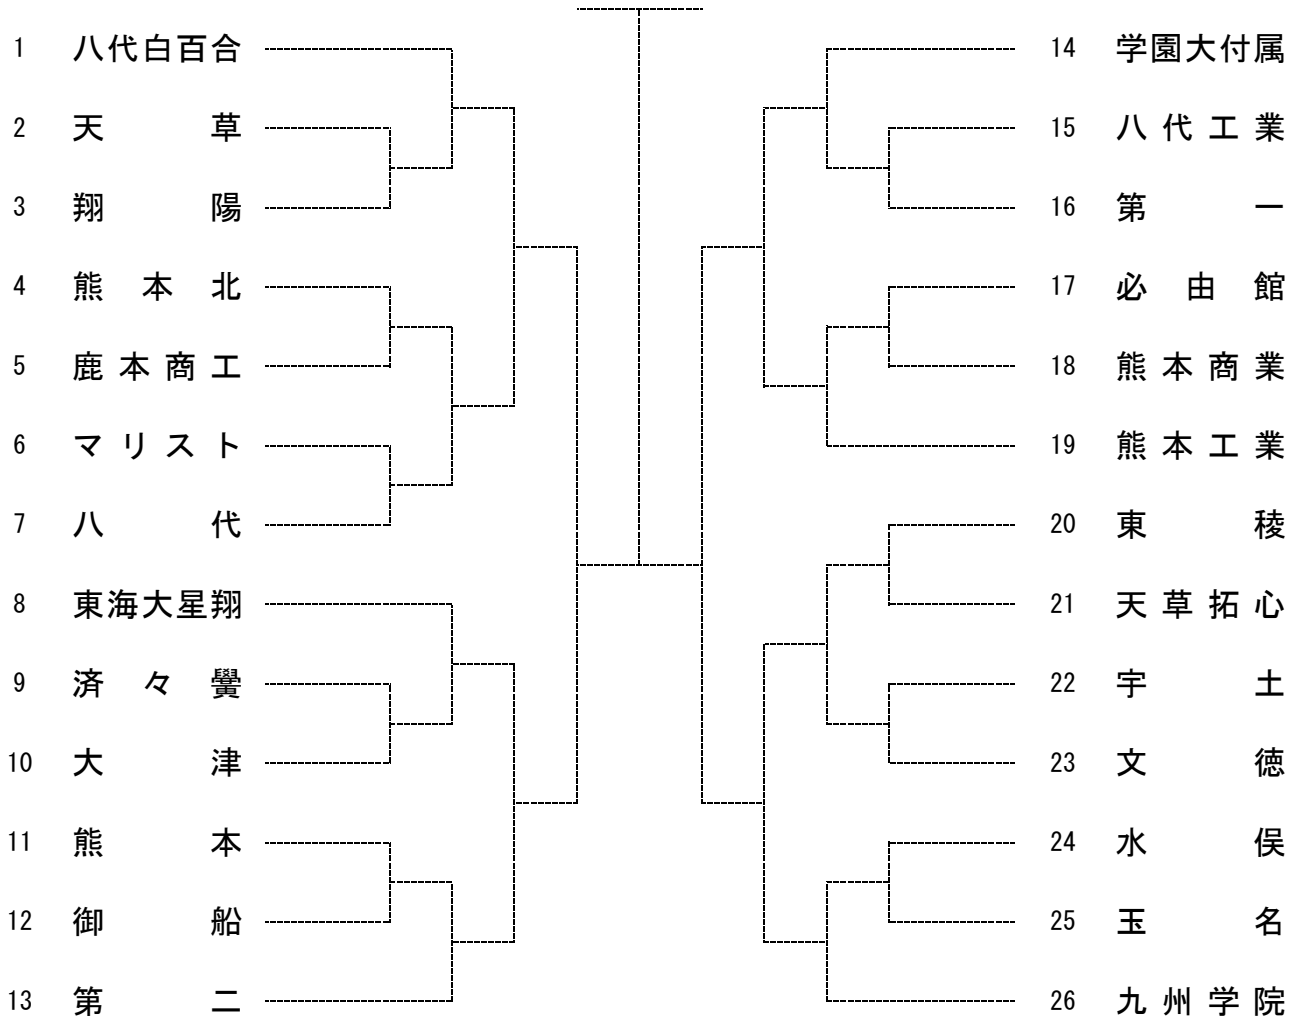

平成29年度熊本県高等学校総合体育大会テニス競技大会

□女子団体戦

【シード順】

- ①八代白百合
- ②九州学院
- ③学園大付属
- ④第二
- ⑤東海大星翔
- ⑥熊本工業
- ⑦東稜
- ⑧八代

平成29年度熊本県高等学校総合体育大会テニス競技大会

□女子団体登録選手順位表

番号	学校名	監督名	NO. 1		NO. 2		NO. 3		NO. 4		NO. 5		NO. 6	
1	済々黌	原 暢	高橋 恵梨	3	瀧上 朋佳	3	有馬 彩華	3	古閑 榛那	3	浦西 美空	3	葛 美緒	3
2	熊本	園田 邦博	古庄真理子	3	出口 陽南	2	吉野 菖樺	3	宇野由希子	3	村上 明音	3	井村 沙紀	2
3	第一	谷口 知行	田中 小晴	3	牛場美奈子	3	服部 早季	3	南利 好美	3	久具 仙果	3	小郷仁惟奈	3
4	第二	池下 学	矢加部未久	2	菅 まりの	3	山田 菜名	3	玉井 萌佳	3	下舞 奈央	2	桂田 真綾	3
5	熊本北	堀 寛信	出野 華楠	3	松原 杏華	3	平川 咲良	2	松村美沙希	2	田中 理名	2	下飛田百音	2
6	東稜	石倉 尚弥	中村 敬怡	3	田上 舞	3	岩下 侑加	3	喜佐田真理奈	3	大道千咲葵	3	入江 陽向	2
7	熊本商業	富田 理	福田 奈央	3	堤 千穂	3	徳永 志保	3	吉岡 沙紀	3	古賀 明莉	3	石山 零菜	3
8	熊本工業	田中 壽人	宮崎 優空	2	河津 菜日	1	米村 美咲	2	林 美乃莉	2	村田 瑠偉	3	三輪 優希	3
9	必由館	中山 裕司	村上 加奈	3	母里 優那	3	小材 穂香	3	中村今日樺	3	西村 真衣	2	可徳 晶子	2
10	九州学院	白澤不二夫	吉田 伽帆	3	屋形日菜乃	2	山本かすみ	2	松川由佳子	3	月足 文音	3	伊久良海来	3
11	学園大付属	金森 義信	坂本 桃香	2	高木 愛菜	3	松本 瑞希	1	木庭 千紘	1	力久 由芽	3	草野 美波	2
12	東海大星翔	盛岡 ゆい	満永 美空	2	山森久璃奈	1	緒方 晴菜	3	札内 菜穂	3	安武 実穂	3		
13	マリスト	平本 健作	富田 綺咲	2	内田 裕菜	3	渡辺和佳子	3	伊達 彩乃	3	榎田 日菜	3	鈴木 麗	3
14	文徳	中西 宙美	松村 紗希	3	野田理紗子	3	中原 真彩	3	上田 幸奈	3				
15	玉名	中野友加里	末永 星良	2	開田 奈央	2	新久保愛梨	2	樋口あすか	2	角田 凜花	2	小野 千智	2
16	鹿本商工	鮎川 憲司	大久保遥佳	2	水野 未琴	3	角田明結加	2	吉里 百永	2	大久保禎莉奈	2		
17	大津	嶋田 恵介	樋口 里沙	3	鷹木 美羽	2	松坂 知葉	2	宍戸 千華	3	古川 美紀	3	富永 麻衣	3
18	翔陽	前田 公之	吉永 月南	2	桑鶴帆乃佳	2	山口 陽向	2	中川 彩奈	1	谷 こゆき	1		
19	御船	佐々木絵里奈	寺本 彩花	2	大田黒望里	1	森野かりん	1	尾方那奈美	1	眞壁 咲麗	1	宮本 聖愛	2
20	宇土	永吉与志一	浦川ささら	3	小崎 菜津	3	川畑 由依	3	久和 南優	3	浅川 莉穂	3	加納 和泉	3
21	八代	木田 正之	野崎 未来	3	内田 早映	2	杉村 希	3	吉原 百香	2	松村 莉咲	3	赤星 翔月	1
22	八代工業	稲津 英隆	山中 菜瑠	3	中村 奈央	2	岩木明日花	2	稲葉 美里	2				
23	八代白百合	石浦 謙二	田代 光稀	2	早川 来夢	3	上岡 愛実	3	上野 百華	3	伊藤 瑠彩	3	西村 沙代	3
24	水俣	松本 守	長濱 菜菜	3	立杉 真子	2	桑本 美那	2	丸内 麻奈	1				
25	天草	竹嶋 麻衣	赤城 莉那	3	原田はるか	3	迫田 玲雅	2	濱崎 未久	2	平山 尚	2	平田萌々花	2
26	天草拓心	永田 友美	江浦 文香	3	大野有紗未	3	森 向日葵	2	福田 留夏	2	岡部 純香	2		

太字 は主将