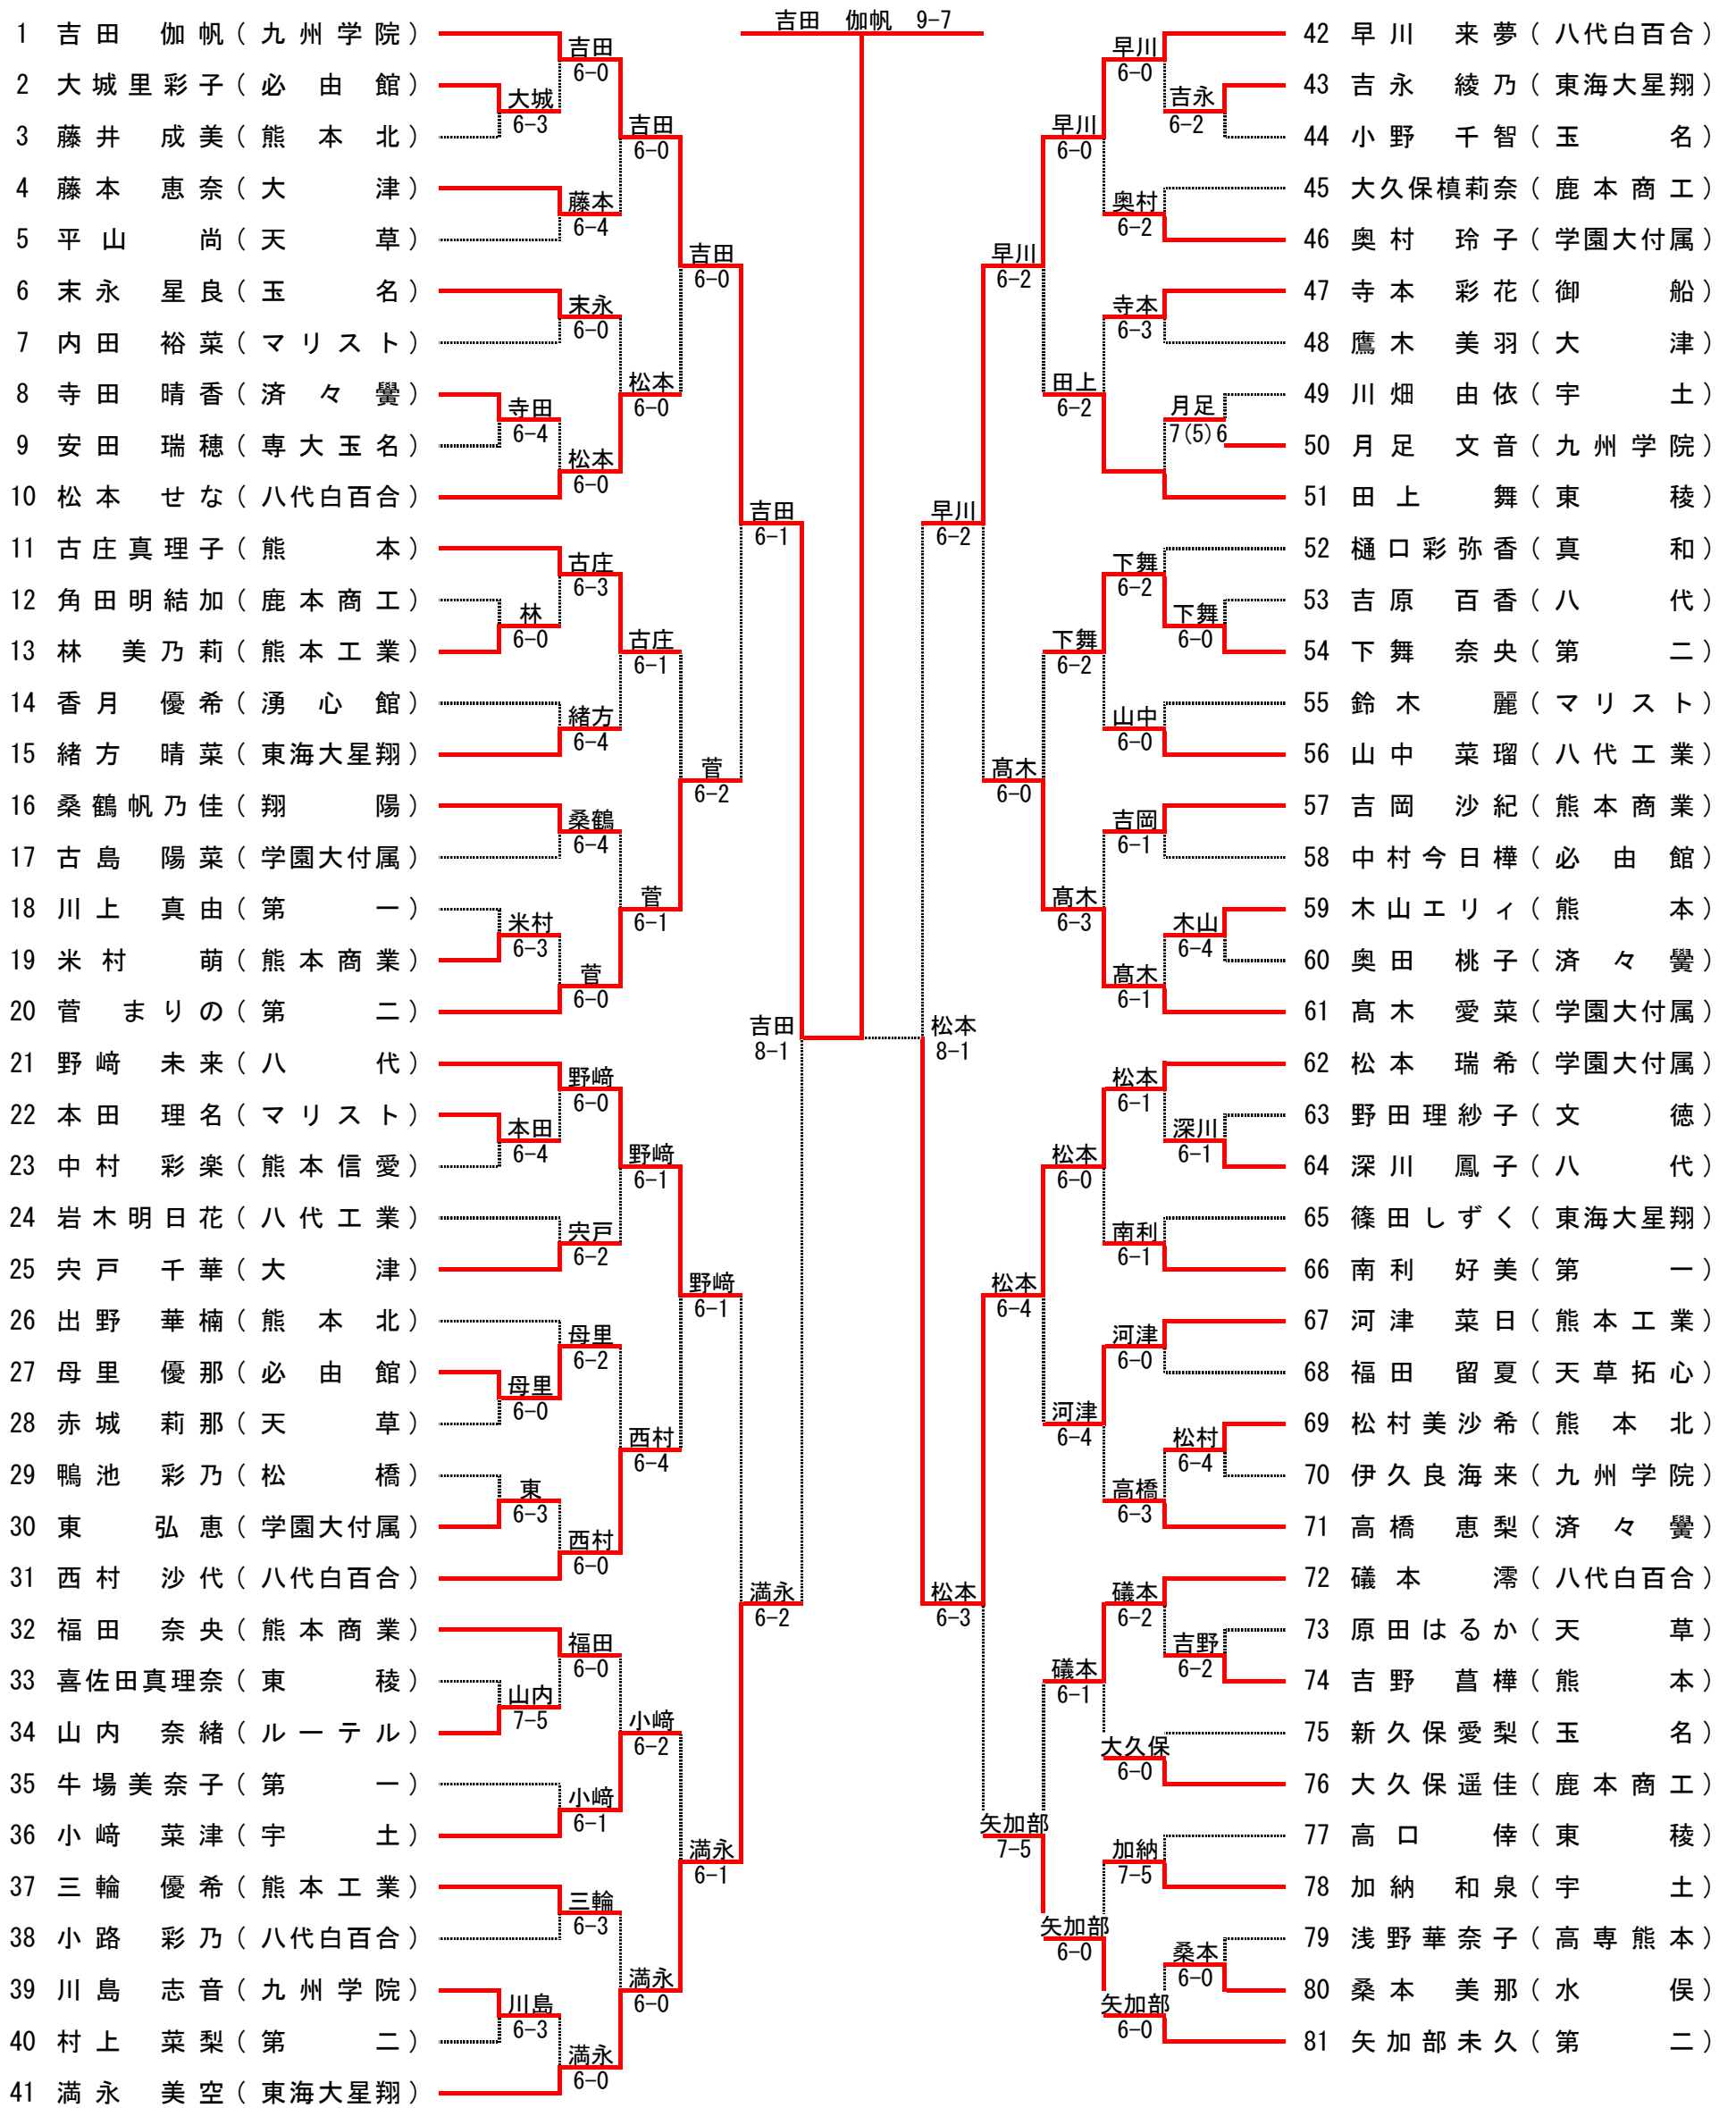

平成29年度熊本県高等学校総合体育大会テニス競技大会

男子ダブルスNo.2

順位	選手名	所属校	対戦校	スコア	順位	選手名	所属校	対戦校	スコア
58	前川政太郎	(熊本工業)	熊工	8-5	87	吉見遥希	(熊本工業)	熊工	7(3)6
59	松本真弥	(鹿本商工)	鹿商	6-1	88	宮本大介	(東海大星翔)	東海	6-2
60	後藤優希	(ルーテル)	ルー	6-1	89	毛利杜亜	(玉名)	東稜	6-1
61	積昌志	(高森)	高森	6-0	90	藤木優太	(東稜)	東稜	6-1
62	秋山龍星	(開新)	九学	6-2	91	上野楓葵	(ルーテル)	真和	6-4
63	和田浩輝	(宇土)	九学	6-2	92	上園啓太	(大津)	真和	6-2
64	相馬佑紀	(九州学院)	九学	6-2	93	吉村志人	(真和)	熊工	6-2
65	西村孝良	(済々黉)	済々	7-5	94	石井優生	(熊本)	熊本	6-1
66	山口倫瑠	(熊本商業)	済々	6-0	95	江藤和也	(熊本)	八代	6-1
67	大境保省吾	(御船)	御船	6-1	96	宮川倫太郎	(八代)	八代	6-4
68	志水宏基	(玉名)	マリスト	7-5	97	前田祐希	(熊本商工)	文徳	6-2
69	佐々木真人	(天草)	第二	6-4	98	石川廉太郎	(玉名工業)	玉工	7(5)6
70	中村直斗	(第二)	マリスト	6-0	99	古田侑也	(学園大付属)	文徳	6-2
71	後藤直太	(東稜)	マリスト	6-0	100	源朝陽汰	(文徳)	八工	6-2
72	松崎昌真	(東稜)	マリスト	6-0	101	濱本慶大	(文徳)	八工	6-2
73	山田大誓	(マリスト)	マリスト	7-5	102	今田翼	(八代工業)	八工	6-2
74	宮本大汰	(マリスト)	専玉	6-1	103	田中未修	(済々黉)	熊商	6-0
75	谷澤康貴	(八代工業)	八工	6-1	104	芳田謙志	(熊本商業)	八工	6-3
76	中堤竜輔	(翔陽)	専玉	6-3	105	藤坂志音	(熊本商業)	熊商	6-0
77	吉本春緋	(専大玉名)	八工	6-1	106	松野智哉	(必由館)	宇土	6-0
78	吉田春翔	(専大玉名)	八工	6-1	107	昌谷晃耀	(必由館)	熊工	6-2
79	松本修魁	(熊本北)	熊北	6-0	108	井手健大	(宇土)	熊工	6-0
80	宮崎健太郎	(天草拓心)	東海	6-4	109	平江大雅	(翔陽)	熊工	6-2
81	森下健太郎	(天草拓心)	東海	6-4	110	澤渡大壘	(翔陽)	熊工	6-0
82	岩崎知輝	(大津)	東海	6-2	111	橘山海都	(翔陽)	熊工	6-0
83	平野太朗	(大津)	東海	6-2	112	有働能空	(菊池農業)	熊工	6-0
84	古庄大地	(東海大星翔)	八工	6-2	113	川上遥平	(菊池農業)	熊工	6-0
85	池邊龍成	(東海大星翔)	八工	6-2	114	塘尻之新	(熊本工業)	熊工	6-0
86	角屋亮輔	(学園大付属)	学付	6-4	115	松原新舜	(熊本工業)	熊工	6-0
	小丸智博	(学園大付属)	学付	6-4		町野裕介	(第一)	第一	6-1
	竹森波月	(八代)	学付	6-1		堀田海王	(第一)	第一	6-0
	本田智揮	(八代)	学付	6-1		緒方遼太郎	(御船)	第一	6-0
	福田海斗	(天草工業)	高八	7(3)6		和田裕汰	(御船)	第一	6-0
	森涼吾	(天草工業)	高八	7(3)6		蓑田翔汰	(水俣)	第一	6-0
	加藤良騎	(高専八代)	熊本	6-4		柳田康汰	(水俣)	第一	6-0
	松平泰知	(高専八代)	熊本	6-4		高濱志晃	(小川工業)	第一	6-0
	中口博貴	(第一)	第一	6-4		佐藤玄典	(小川工業)	第一	6-0
	堀浩二郎	(第一)	第一	6-0		鶴久雄己	(九州学院)	第一	6-0
	中川朋哉	(松橋)	熊本	6-2		渡邊健成	(九州学院)	第一	6-0
	三浦哉駿	(松橋)	熊本	6-2		井田健成	(マリスト)	第一	6-0
	庭野颯真	(熊本)	熊本	6-2		吉田菖平	(マリスト)	第一	6-0
	山口史貴	(熊本)	熊本	6-2		前原三四郎	(専大玉名)	第一	6-0
						米山佳希	(専大玉名)	第一	6-0

決勝戦

田上雅治	(熊本工)	マリスト
山内海斗	(熊本工)	マリスト
山田大誓	(マリスト)	8-4
宮本汰一	(マリスト)	8-4

3位決定戦

山下裕也	(東稜)	専大玉名
倉岡義弥	(東稜)	専大玉名
前原三四郎	(専大玉名)	6-4
米山佳希	(専大玉名)	6-4

平成29年度熊本県高等学校総合体育大会テニス競技大会

女子シングルス NO. 1

1. [シード順]
- ① 吉田 伽帆 (九州学院)
  - ② 田代 光稀 (八代白百合)
  - ③ 屋形 日菜乃 (九州学院)
  - ④ 矢加部 未久 (第二)
  - ⑤ 早川 来夢 (八代白百合)
  - ⑥ 宮崎 優空 (熊本工業)
  - ⑦ 上岡 愛美 (八代白百合)
  - ⑧ 満永 美空 (東海大星翔)
  - ⑨ 野崎 未来 (八代)
  - ⑩ 坂本 桃香 (学園大付属)
  - ⑪ 上野 百華 (八代白百合)
  - ⑫ 高木 愛菜 (学園大付属)
  - ⑬ 松本 瑞希 (学園大付属)
  - ⑭ 松村 紗希 (文徳)
  - ⑮ 木庭 千紘 (学園大付属)
  - ⑯ 菅 まりの (第二)