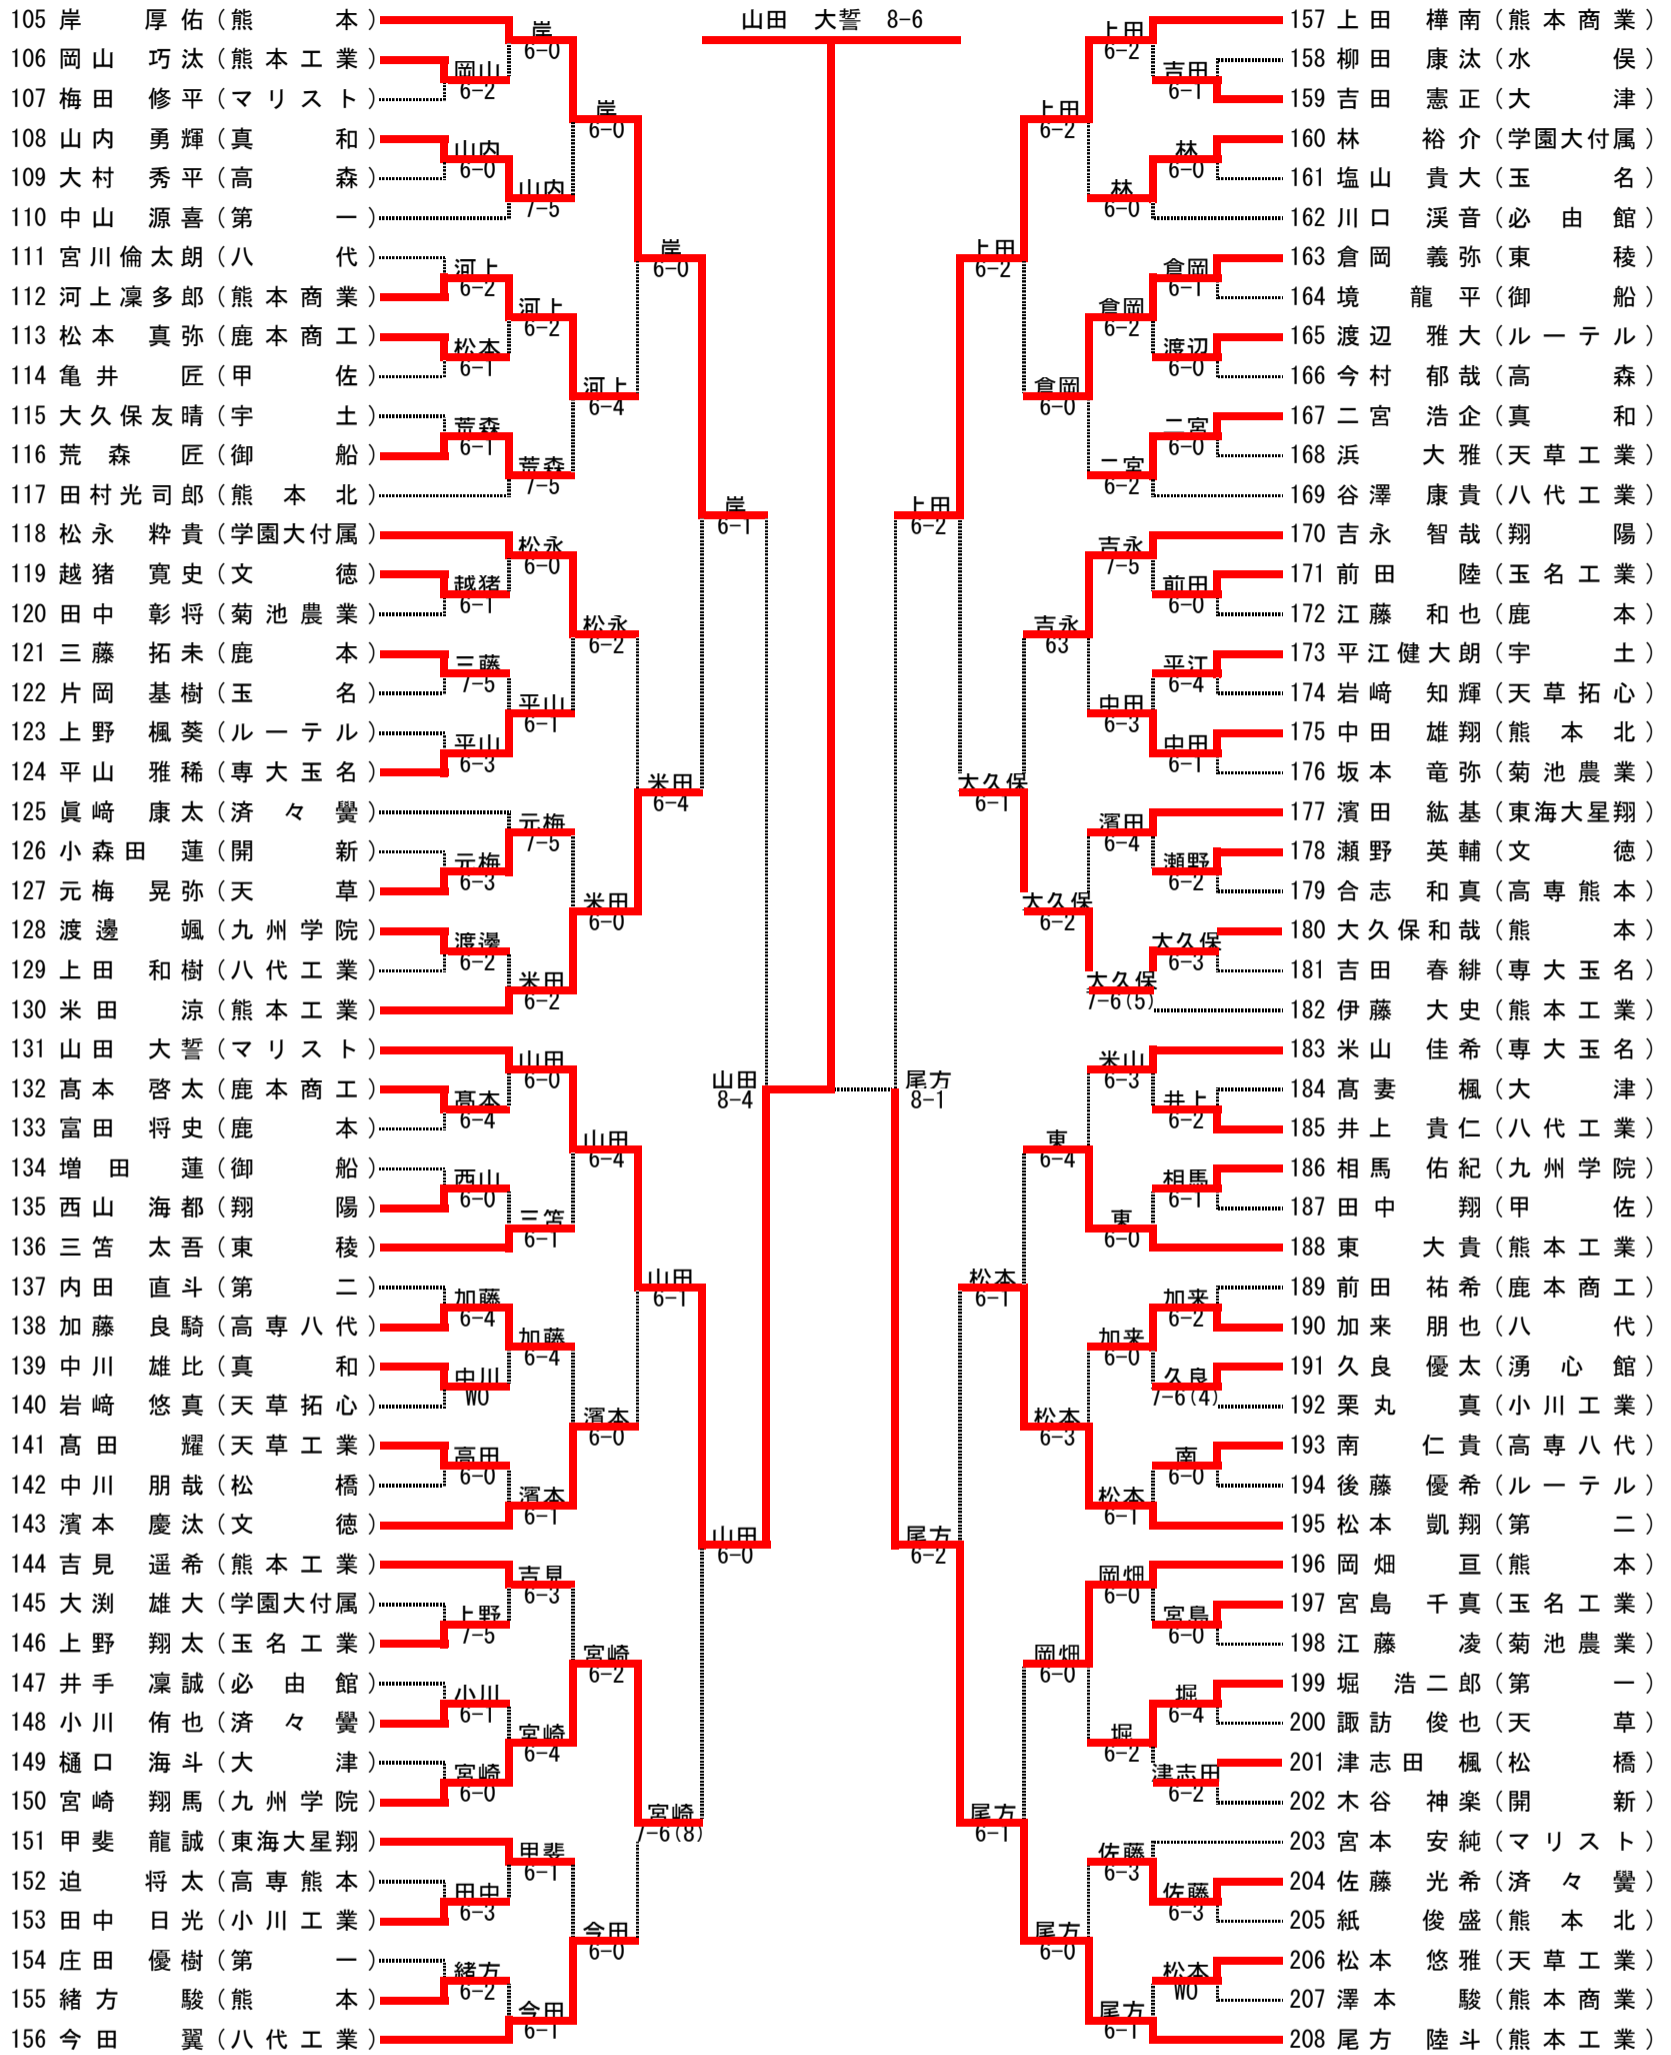

平成29年度熊本県高等学校総合体育大会テニス競技大会

男子シングルスNO. 2

決勝戦

7位決定戦

5位決定戦

3位決定戦