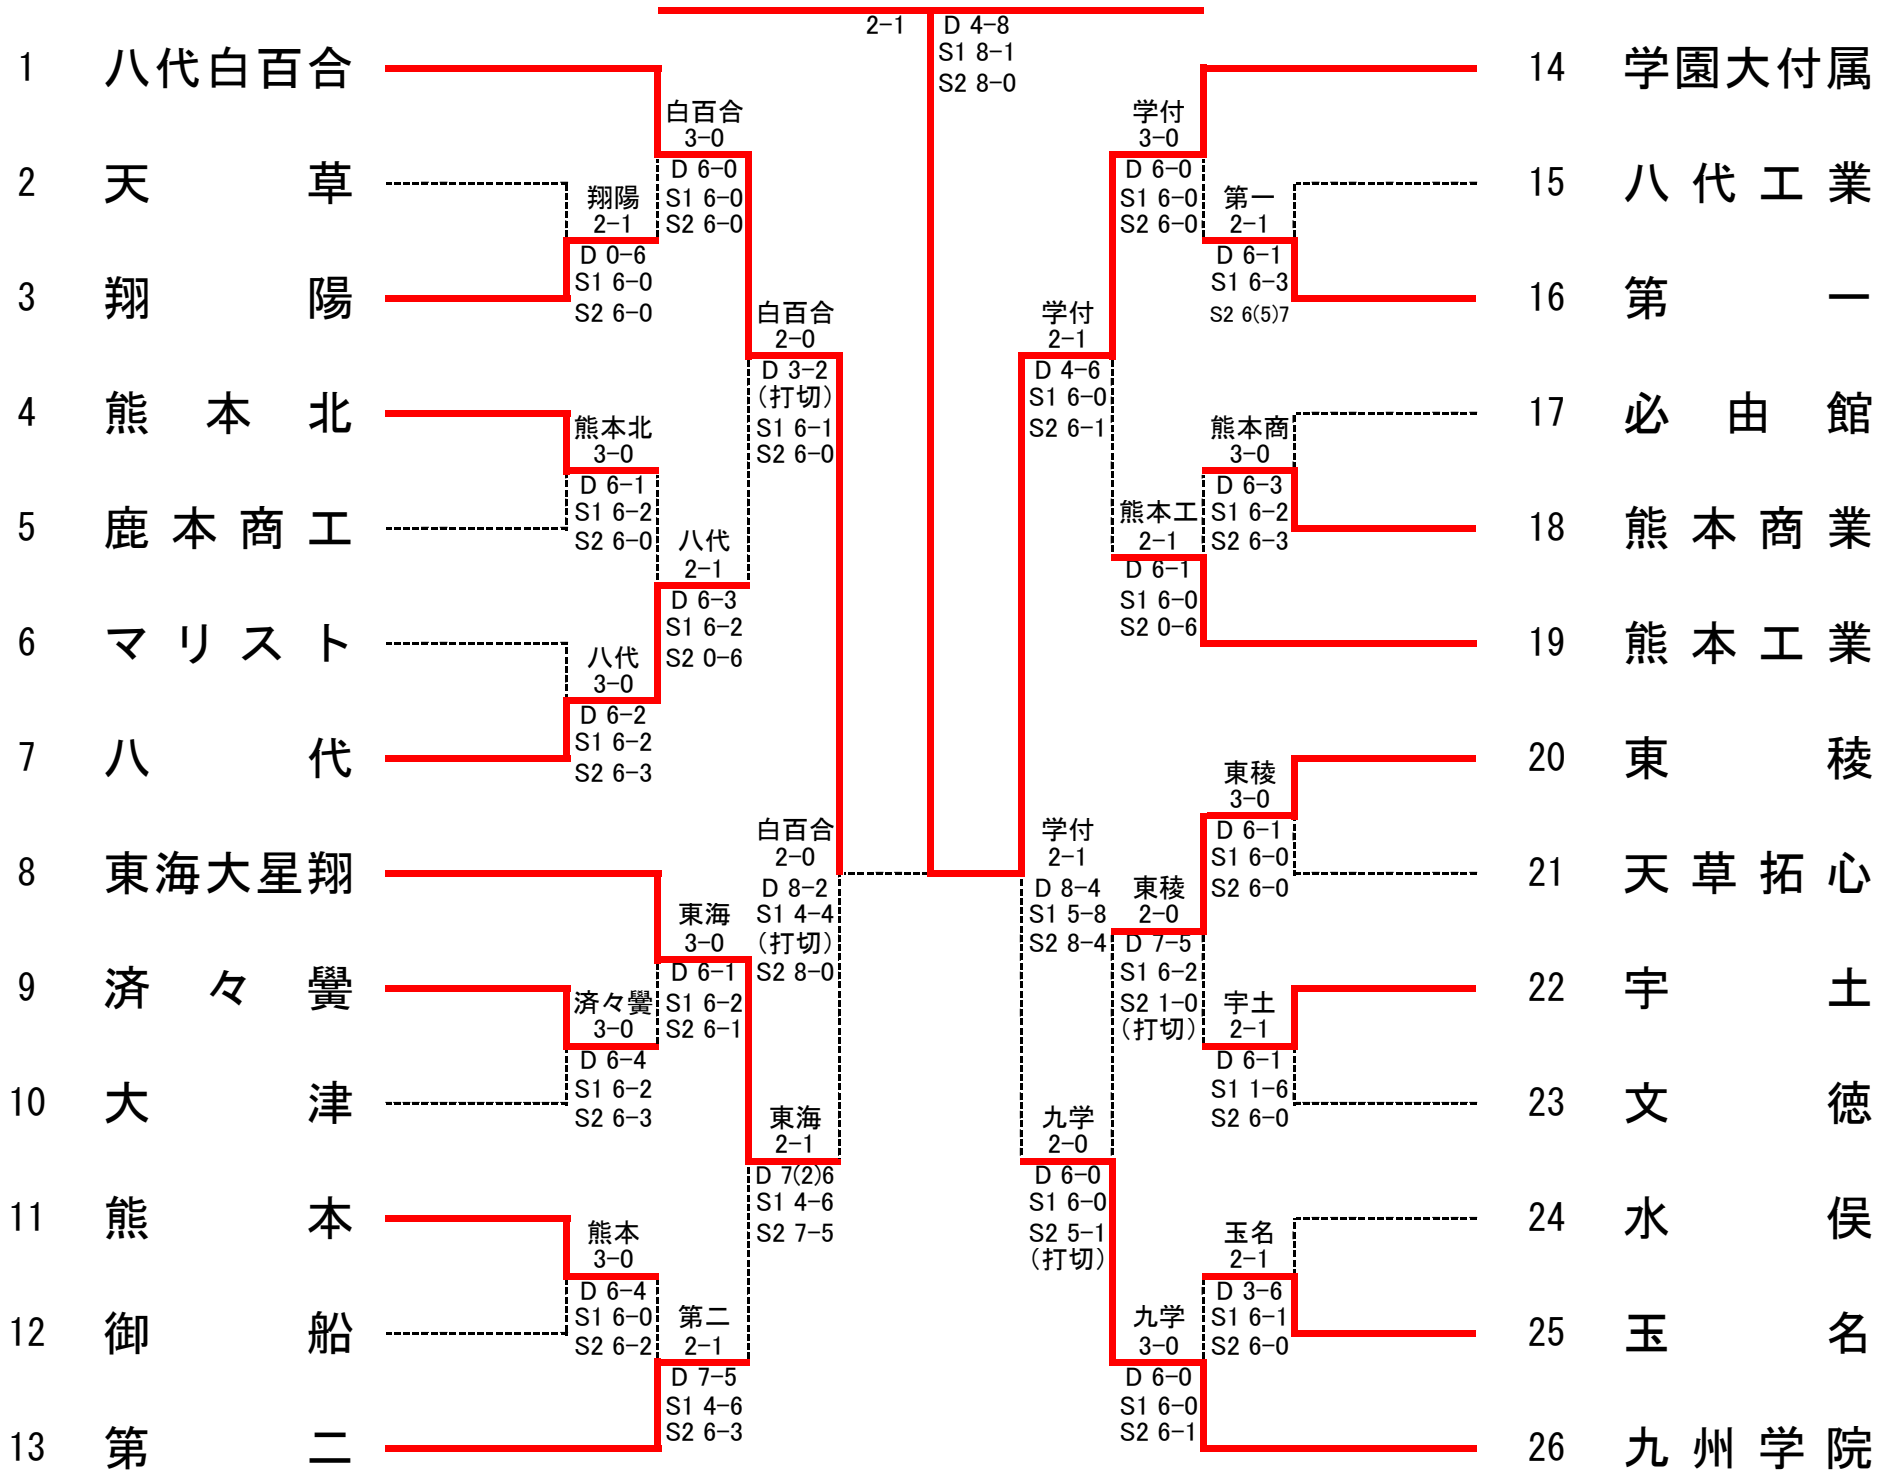

平成29年度熊本県高等学校総合体育大会テニス競技大会

□女子団体戦

優勝 熊本学園大学付属(2年連続4回目)

[シード順]

- ①八代白百合
- ②九州学院
- ③学園大付属
- ④第 二
- ⑤東海大星翔
- ⑥熊本工業
- ⑦東 稜
- ⑧八 代