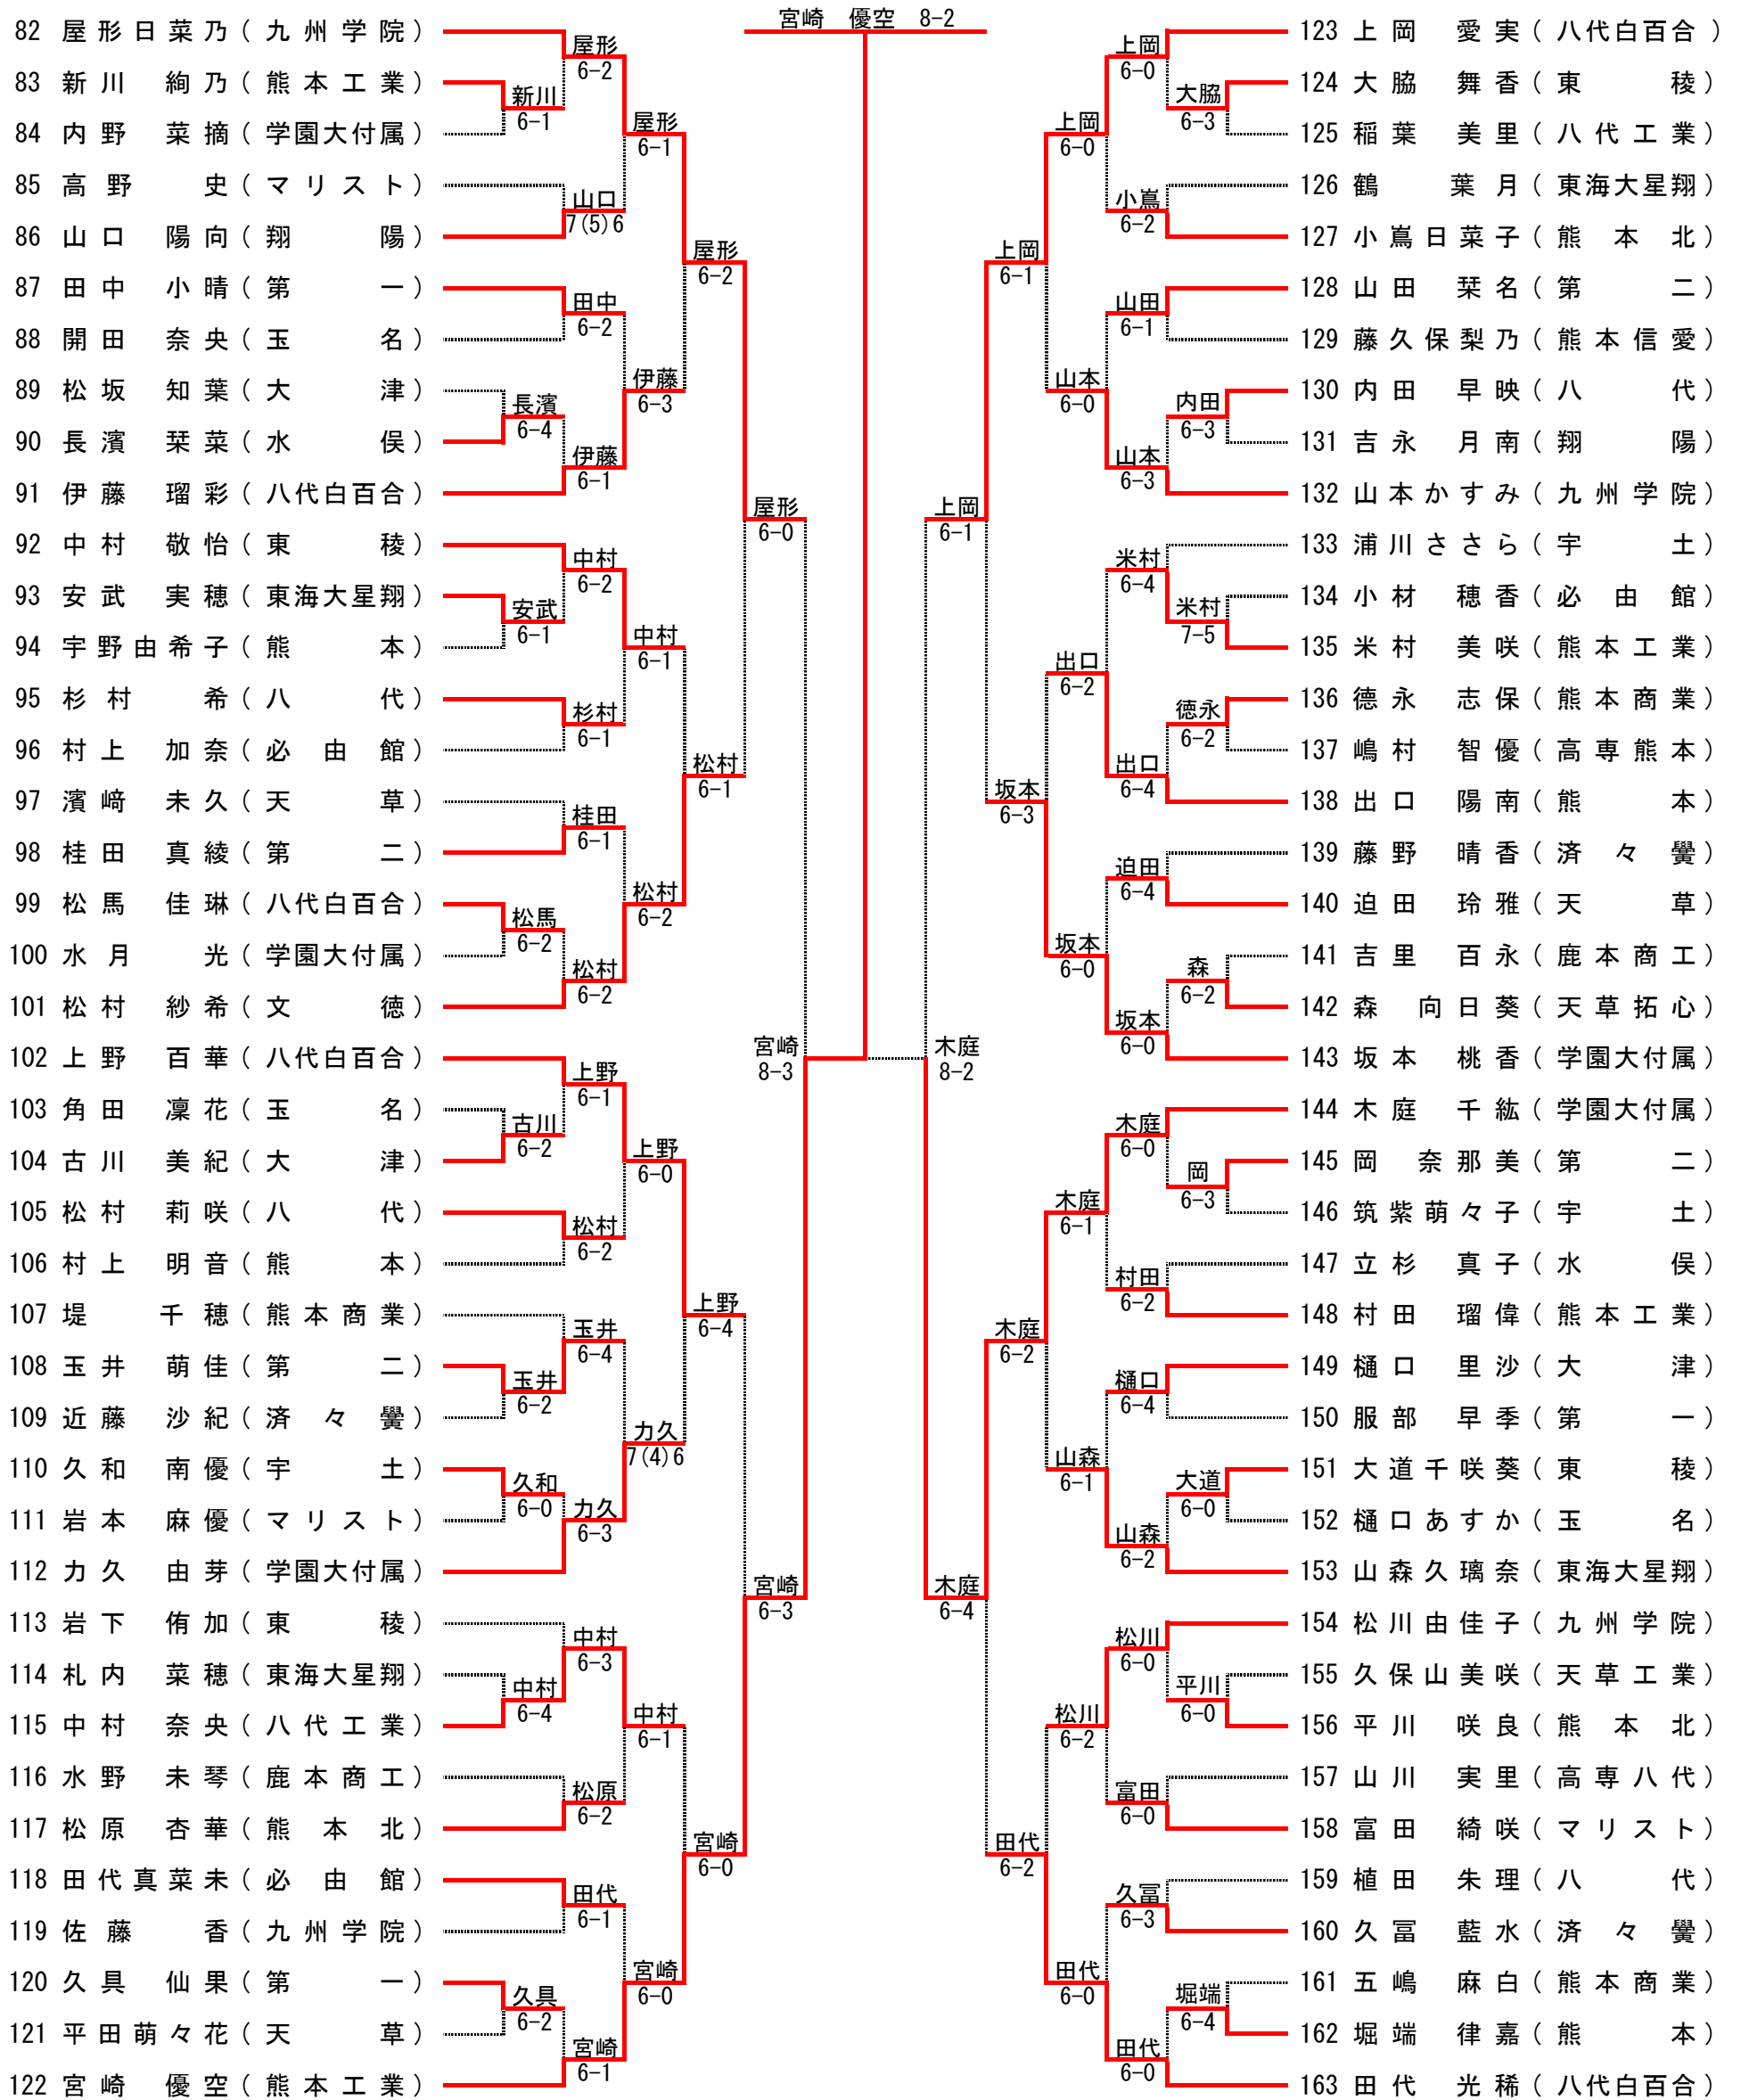

平成29年度熊本県高等学校総合体育大会テニス競技大会

女子シングルス NO. 2