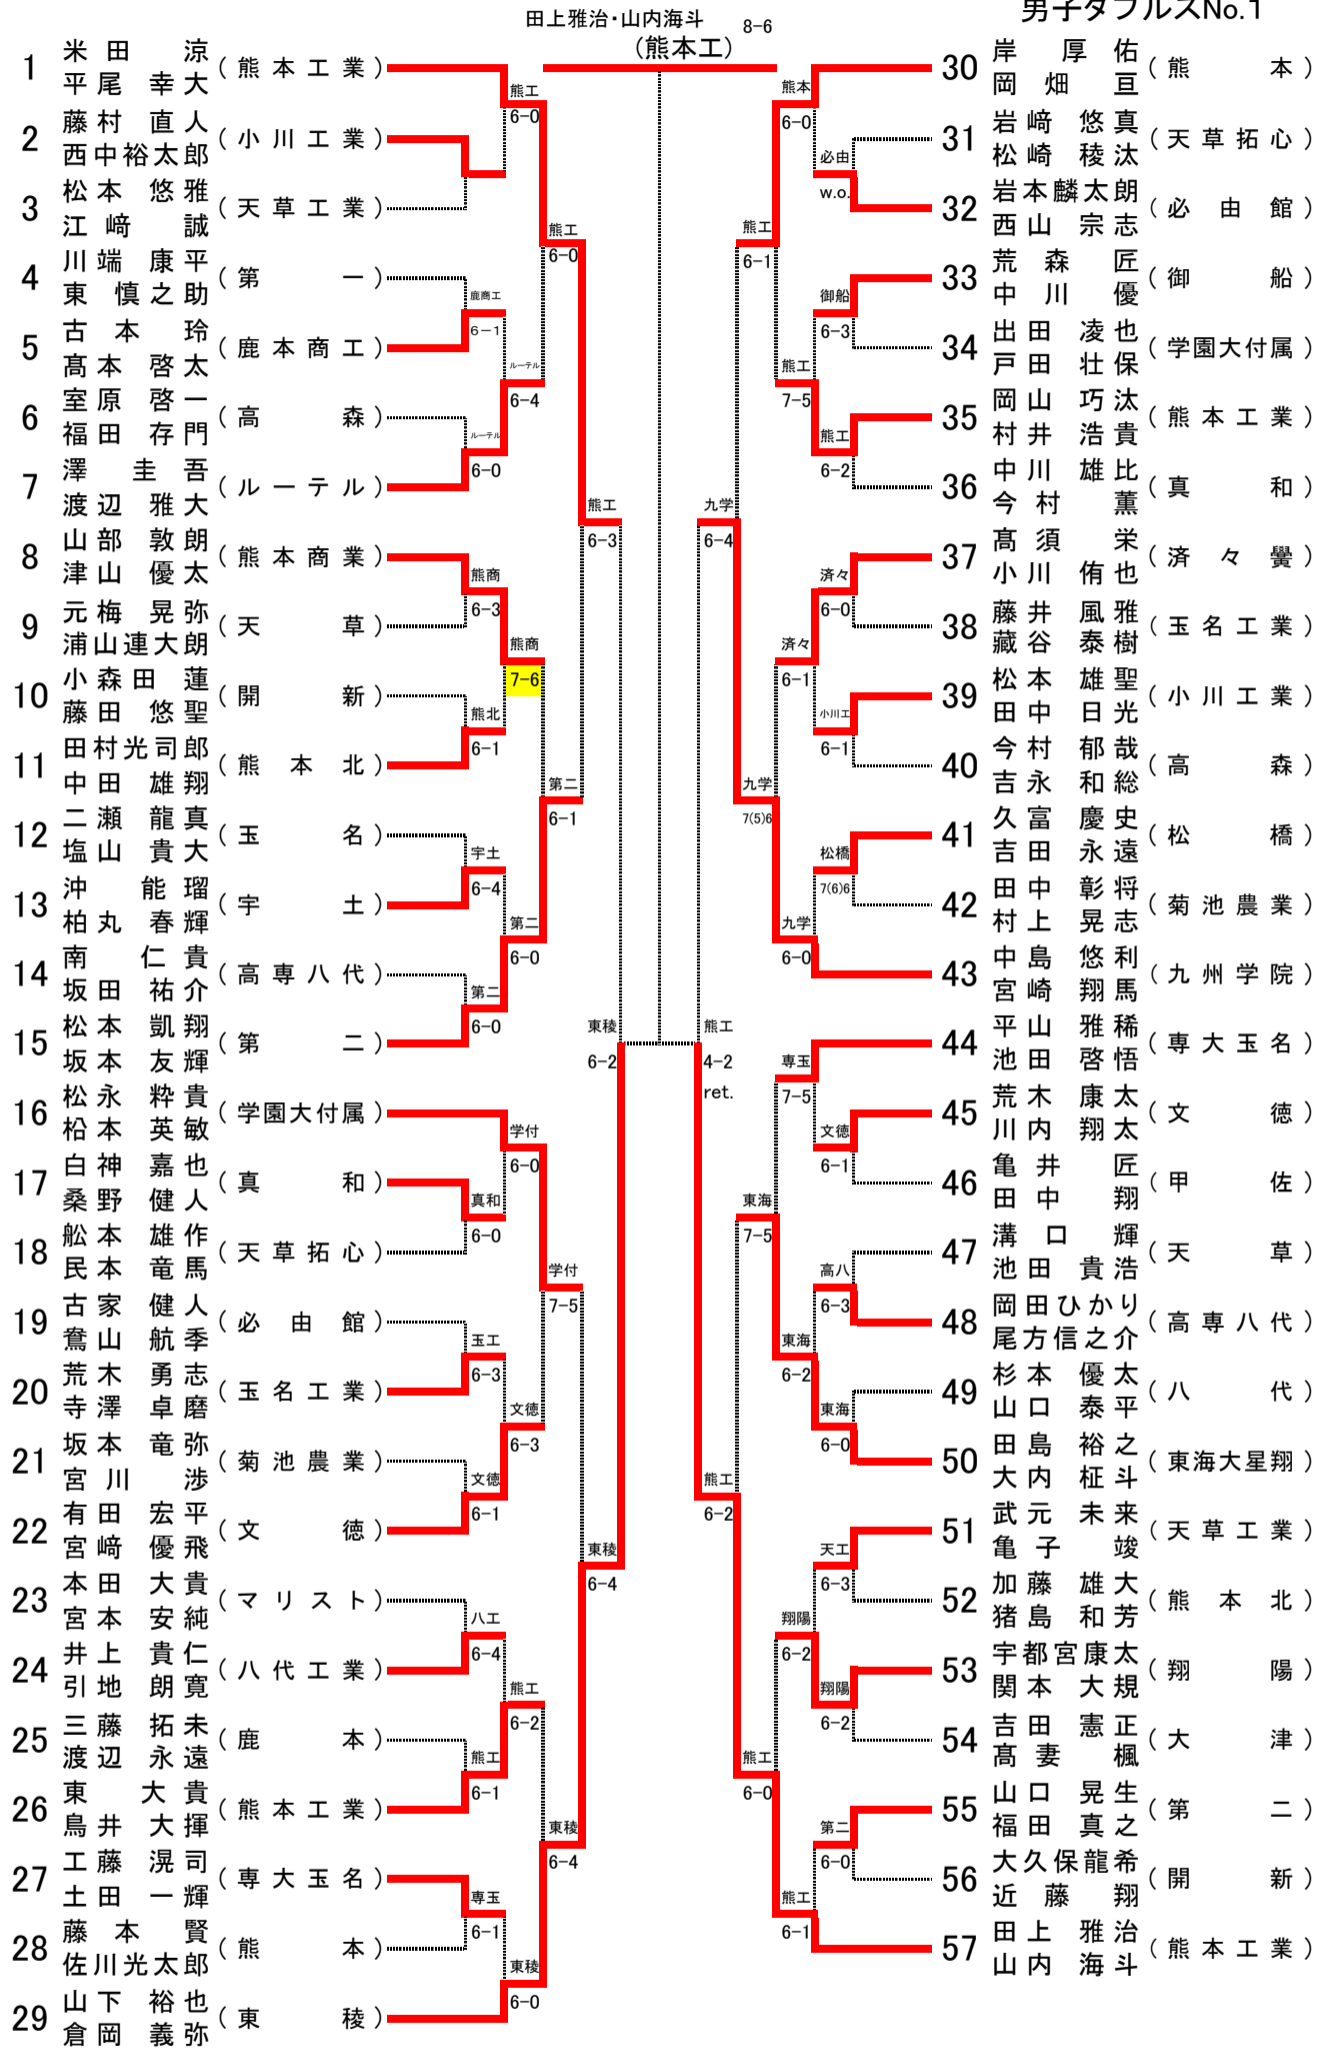

平成29年度熊本県高等学校総合体育大会テニス競技大会

男子シングルスNO. 2

決勝戦

7位決定戦

5位決定戦

3位決定戦

平成29年度熊本県高等学校総合体育大会テニス競技大会

男子ダブルスNo.1