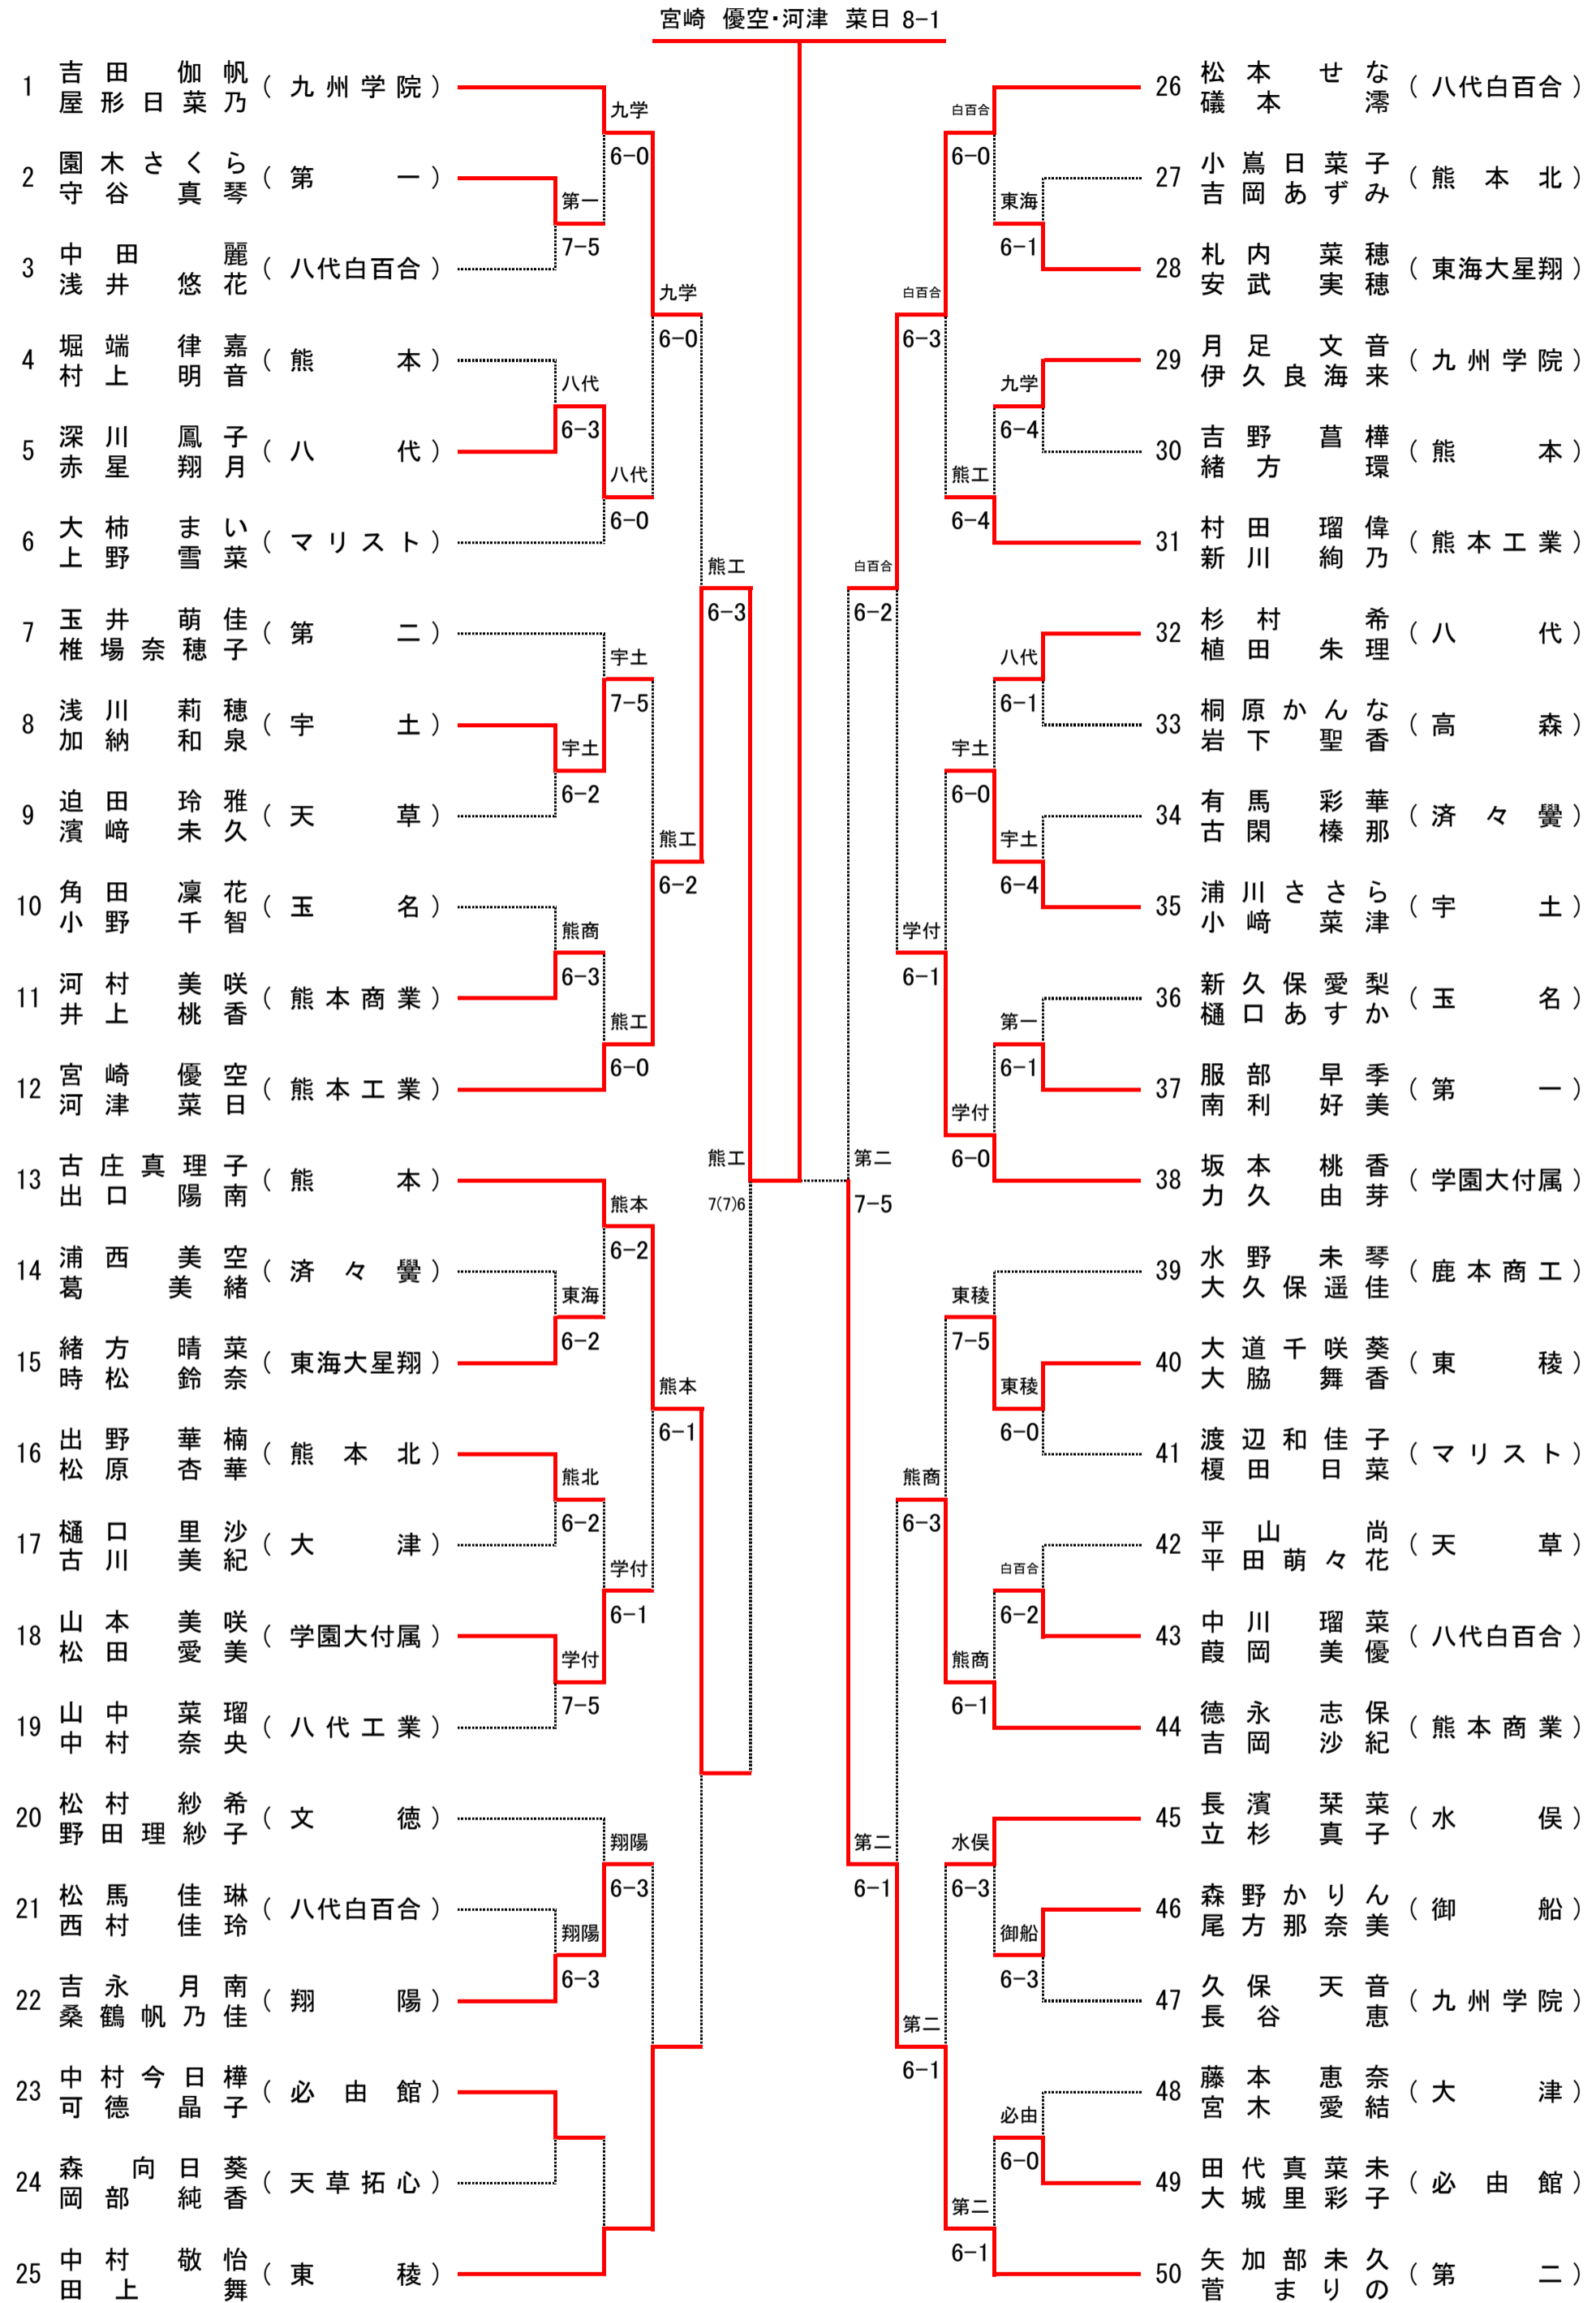

平成29年度熊本県高等学校総合体育大会テニス競技大会

女子ダブルス No. 1

[シード順]

① 吉田 伽帆 (九州学院)
屋形日菜乃

② 伊藤 瑠彩 (八代白百合)
田代 光稀

③ 早川 来夢 (八代白百合)
上岡 愛美

④ 矢加部未久 (第二)
菅 まりの

⑤ 松本 せな (八代白百合)
磯本 滯

⑥ 西村 沙代 (八代白百合)
上野 百華

⑦ 高木 愛菜 (学園大付属)
松本 瑞希

⑤ 田上 舞 (東稜)
中村 敬怡