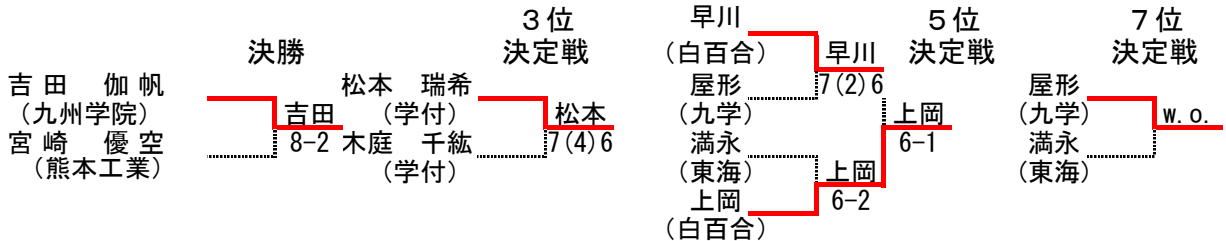

平成29年度熊本県高等学校総合体育大会テニス競技大会

女子シングルス NO. 2