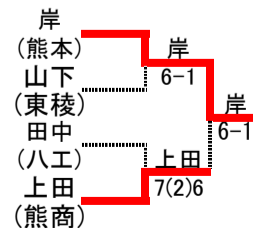

平成29年度熊本県高等学校総合体育大会テニス競技大会

男子シングルスNO. 2

決勝戦

7位決定戦

5位決定戦

3位決定戦

平成29年度熊本県高等学校総合体育大会テニス競技大会

男子ダブルスNo.1

[シード順]

- ①米田 涼(熊本工業)
- ②前原三四郎(専大玉名)
- ③前川政太郎(熊本工業)
- ④田上 雅治(熊本工業)
- 平尾 幸大
- 米山 佳希
- 尾方 陸斗
- 山内 海斗
- ⑤岸 厚佑(熊本)
- ⑥庭野 颯真(熊本)
- ⑦吉見 遥希(熊本工業)
- ⑧山下 裕也(東稜)
- 岡畑 亘
- 山口 史貴
- 伊藤 大史
- 倉岡 義弥

平成29年度熊本県高等学校総合体育大会テニス競技大会