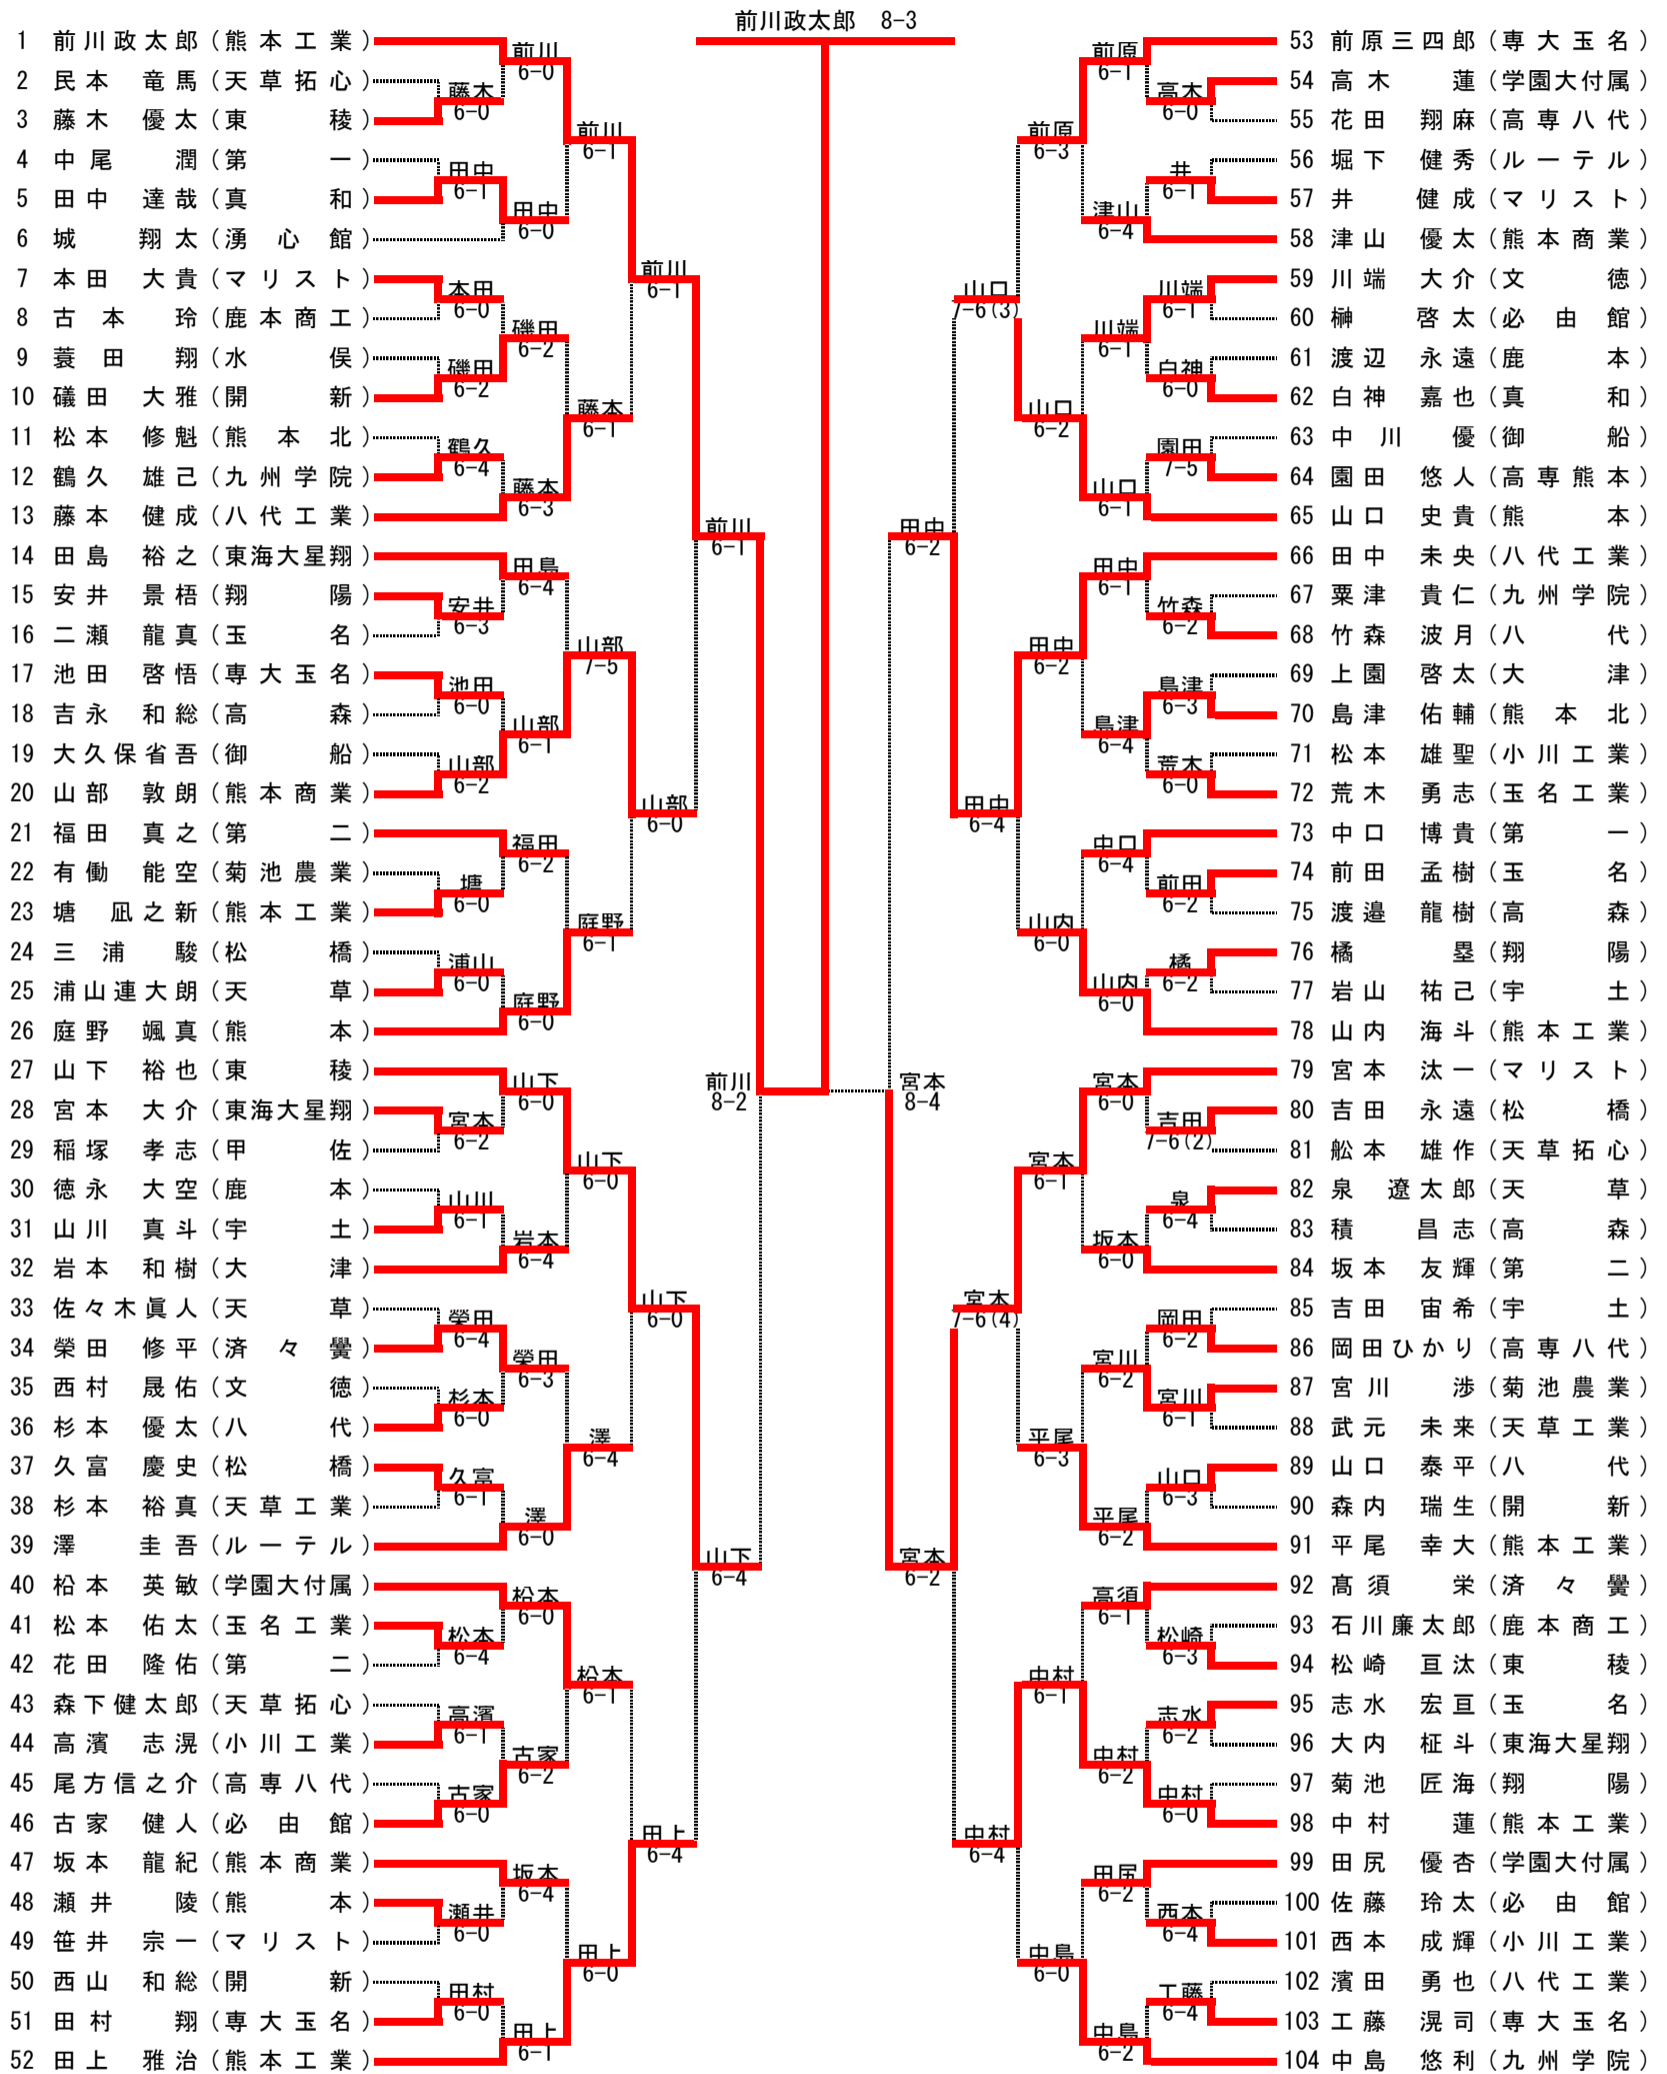

平成29年度熊本県高等学校総合体育大会テニス競技大会

男子シングルスNO. 1

[シード順]

- ①前川政太郎 (熊本工業)   ②尾方 陸斗 (熊本工業)   ③岸 厚佑 (熊 本)   ④中島 悠利 (九州学院)
- ⑤前原三四郎 (専大玉名)   ⑥今田 翼 (八代工業)   ⑦上田 樺南 (熊本商業)   ⑧田上 雅治 (熊本工業)
- ⑨山下 裕也 (東 稜)   ⑩伊藤 大史 (熊本工業)   ⑪山田 大誓 (マリスト)   ⑫山内 海斗 (熊本工業)
- ⑬宮本 汰一 (マリスト)   ⑭米田 涼 (熊本工業)   ⑮米山 佳希 (専大玉名)   ⑯庭野 颯真 (熊 本)