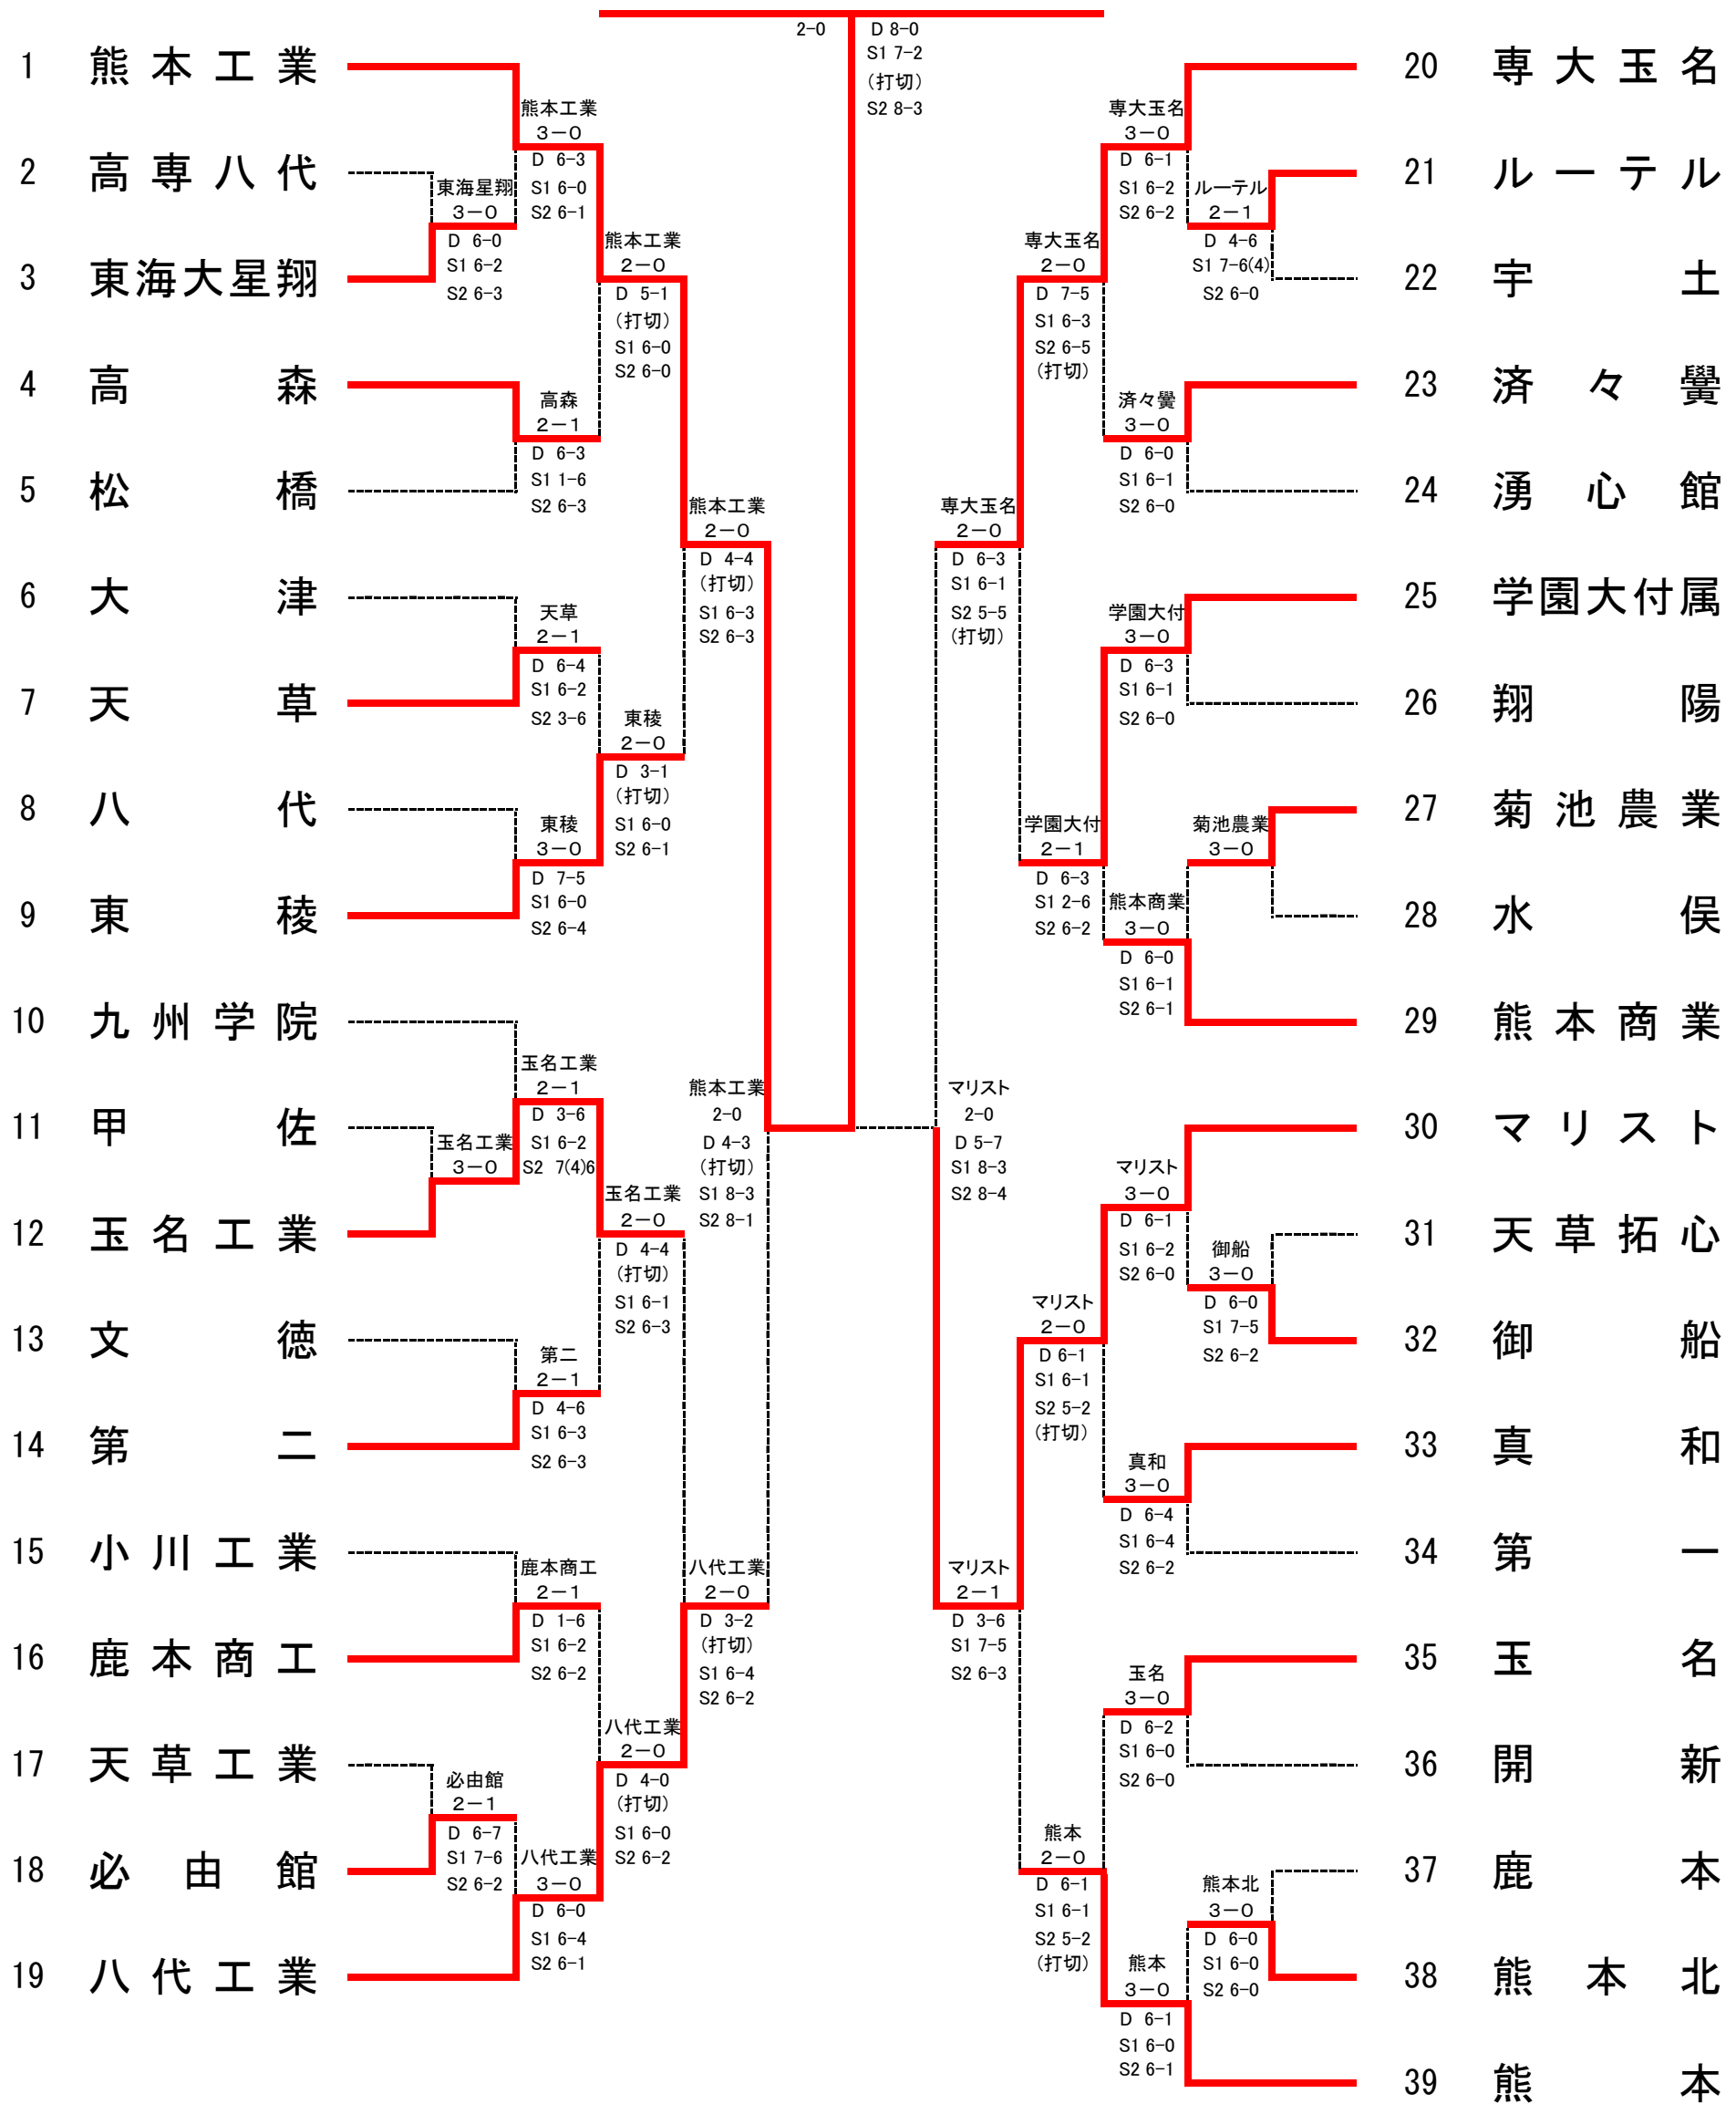

平成29年度熊本県高等学校総合体育大会テニス競技大会

男子団体戦

優勝 熊本工業高校(4年ぶり12回目)

[シード順]

①熊本工業
⑤九州学院

②熊本
⑥熊本商業

③専大玉名
⑦マリスト

④八代工業
⑧東稜

準決勝	1	熊本工業	2-0	八代工業	19
D		田上 雅治 ③ 山内 海斗 ③	4-3 (打切)	谷澤 康貴 ③ 中原 悠貴 ③	
S1		前川政太郎 ②	8-3	今田 翼 ③	
S2		尾方 陸斗 ②	8-1	田中 未央 ③	

決勝	1	熊本工業	2-0	熊本マリスト学園	30
D1		田上 雅治 ③ 中村 蓮 ①	8-0	本田 大貴 ③ 宮本 安純 ③	
S1		前川政太郎 ②	7-2 (打切)	山田 大誓 ①	
S2		尾方 陸斗 ②	8-3	宮本 汰一 ①	