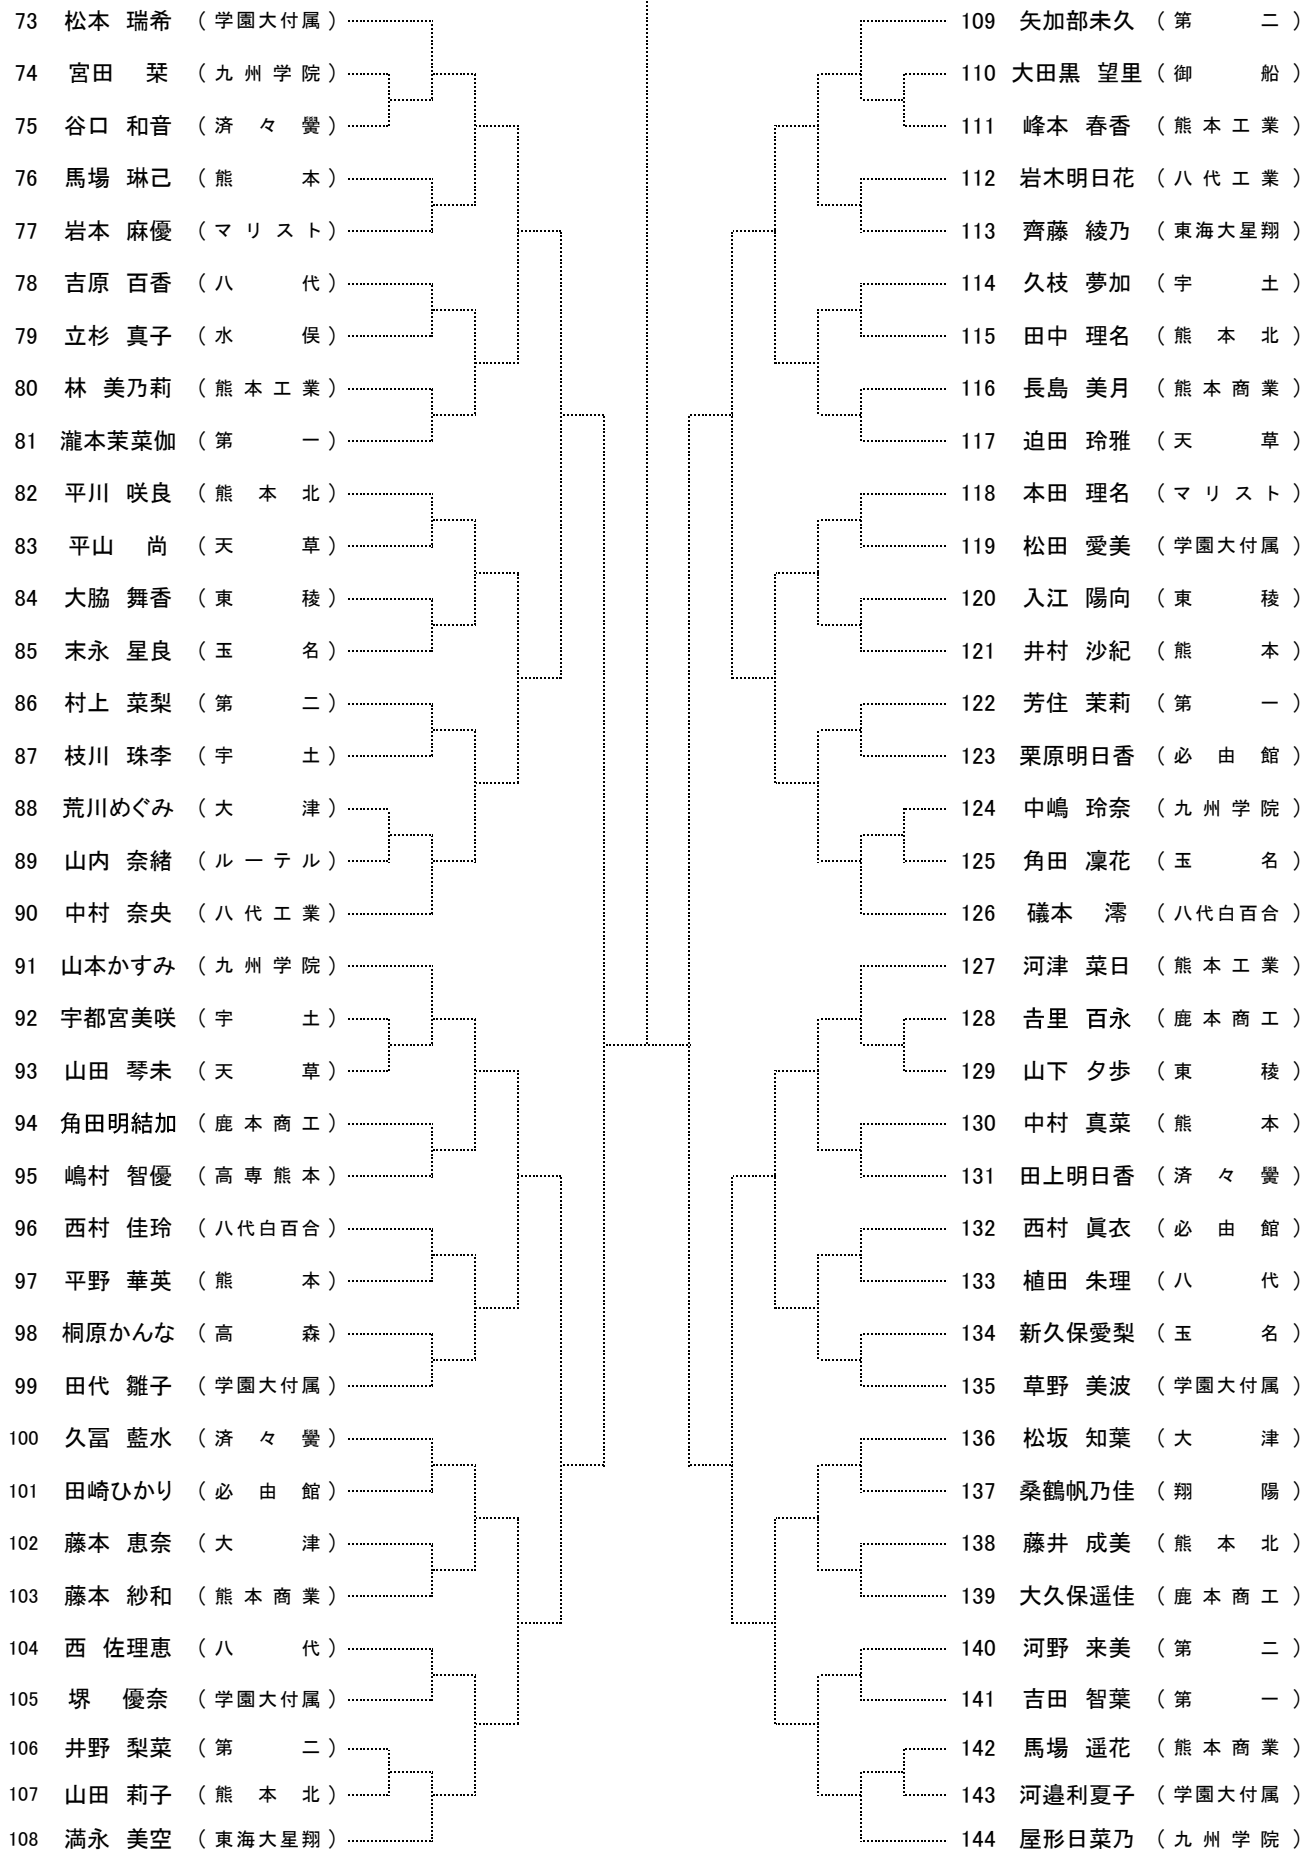

平成29年度熊本県高等学校夏季テニス選手権大会

2年女子シングルス No. 1

[シード順]

- ①宮崎優空 (熊本工業) ②屋形日菜乃 (九州学院) ③松本瑞希 (学園大付属) ④田代光稀 (八代白百合)
 ⑤木庭千紘 (学園大付属) ⑥満永美空 (東海大星翔) ⑦矢加部未久 (第二) ⑧坂本桃香 (学園大付属)

平成29年度熊本県高等学校夏季テニス選手権大会

2年女子シングルス No. 2

5~8位決定戦

3位決定戦

決勝

平成29年度 熊本県高等学校夏季テニス選手権大会

2年女子ダブルス

①宮崎 優空 (熊本工業) ②田代 光稀 (八代白百合) ③屋形日菜乃 (九州学院) ④矢加部未久 (第二)
 河津 菜日 磯本 滯 山本かすみ 下舞 奈央
 ⑤松本 瑞希(学園大付属) ⑥満永 美空 (東海大星翔) ⑦坂本 桃香 (学園大付属) ⑧出口 陽南 (熊本)
 木庭 千紘 山森久瑞奈 草野 美波