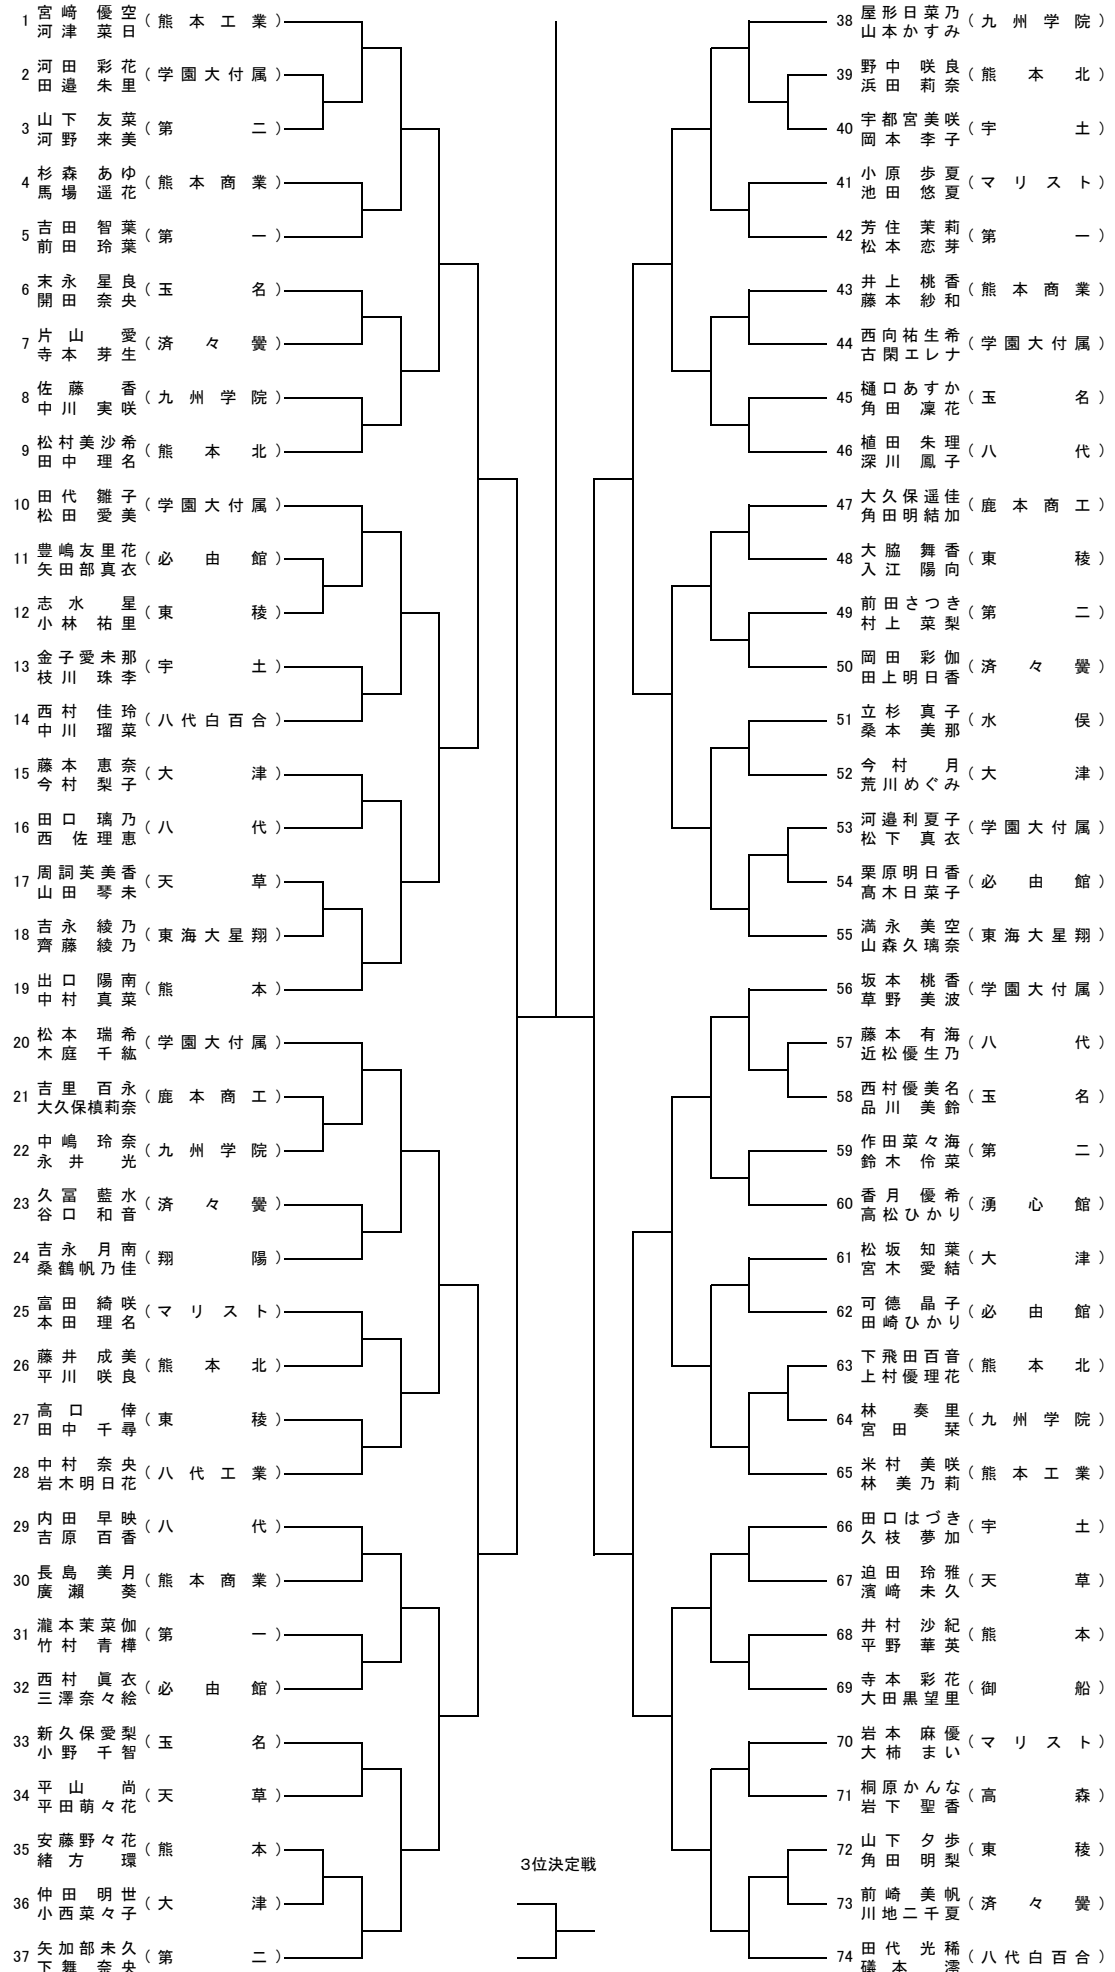

平成29年度熊本県高等学校夏季テニス選手権大会

2年女子シングルス No. 1

[シード順]

- ①宮崎優空 (熊本工業) ②屋形日菜乃 (九州学院) ③松本瑞希 (学園大付属) ④田代光稀 (八代白百合)
 ⑤木庭千紘 (学園大付属) ⑥満永美空 (東海大星翔) ⑦矢加部未久 (第二) ⑧坂本桃香 (学園大付属)

平成29年度熊本県高等学校夏季テニス選手権大会

2年女子シングルス No. 2

5~8位決定戦

3位決定戦

決勝

平成29年度 熊本県高等学校夏季テニス選手権大会

2年女子ダブルス

①宮崎 優空 (熊本工業) ②田代 光稀 (八代白百合) ③屋形日菜乃 (九州学院) ④矢加部未久 (第二)
 河津 菜日 磯本 滯 山本かすみ 下舞 奈央
 ⑤松本 瑞希(学園大付属) ⑥満永 美空 (東海大星翔) ⑦坂本 桃香 (学園大付属) ⑧出口 陽南 (熊本)
 木庭 千紘 山森久瑞奈 草野 美波