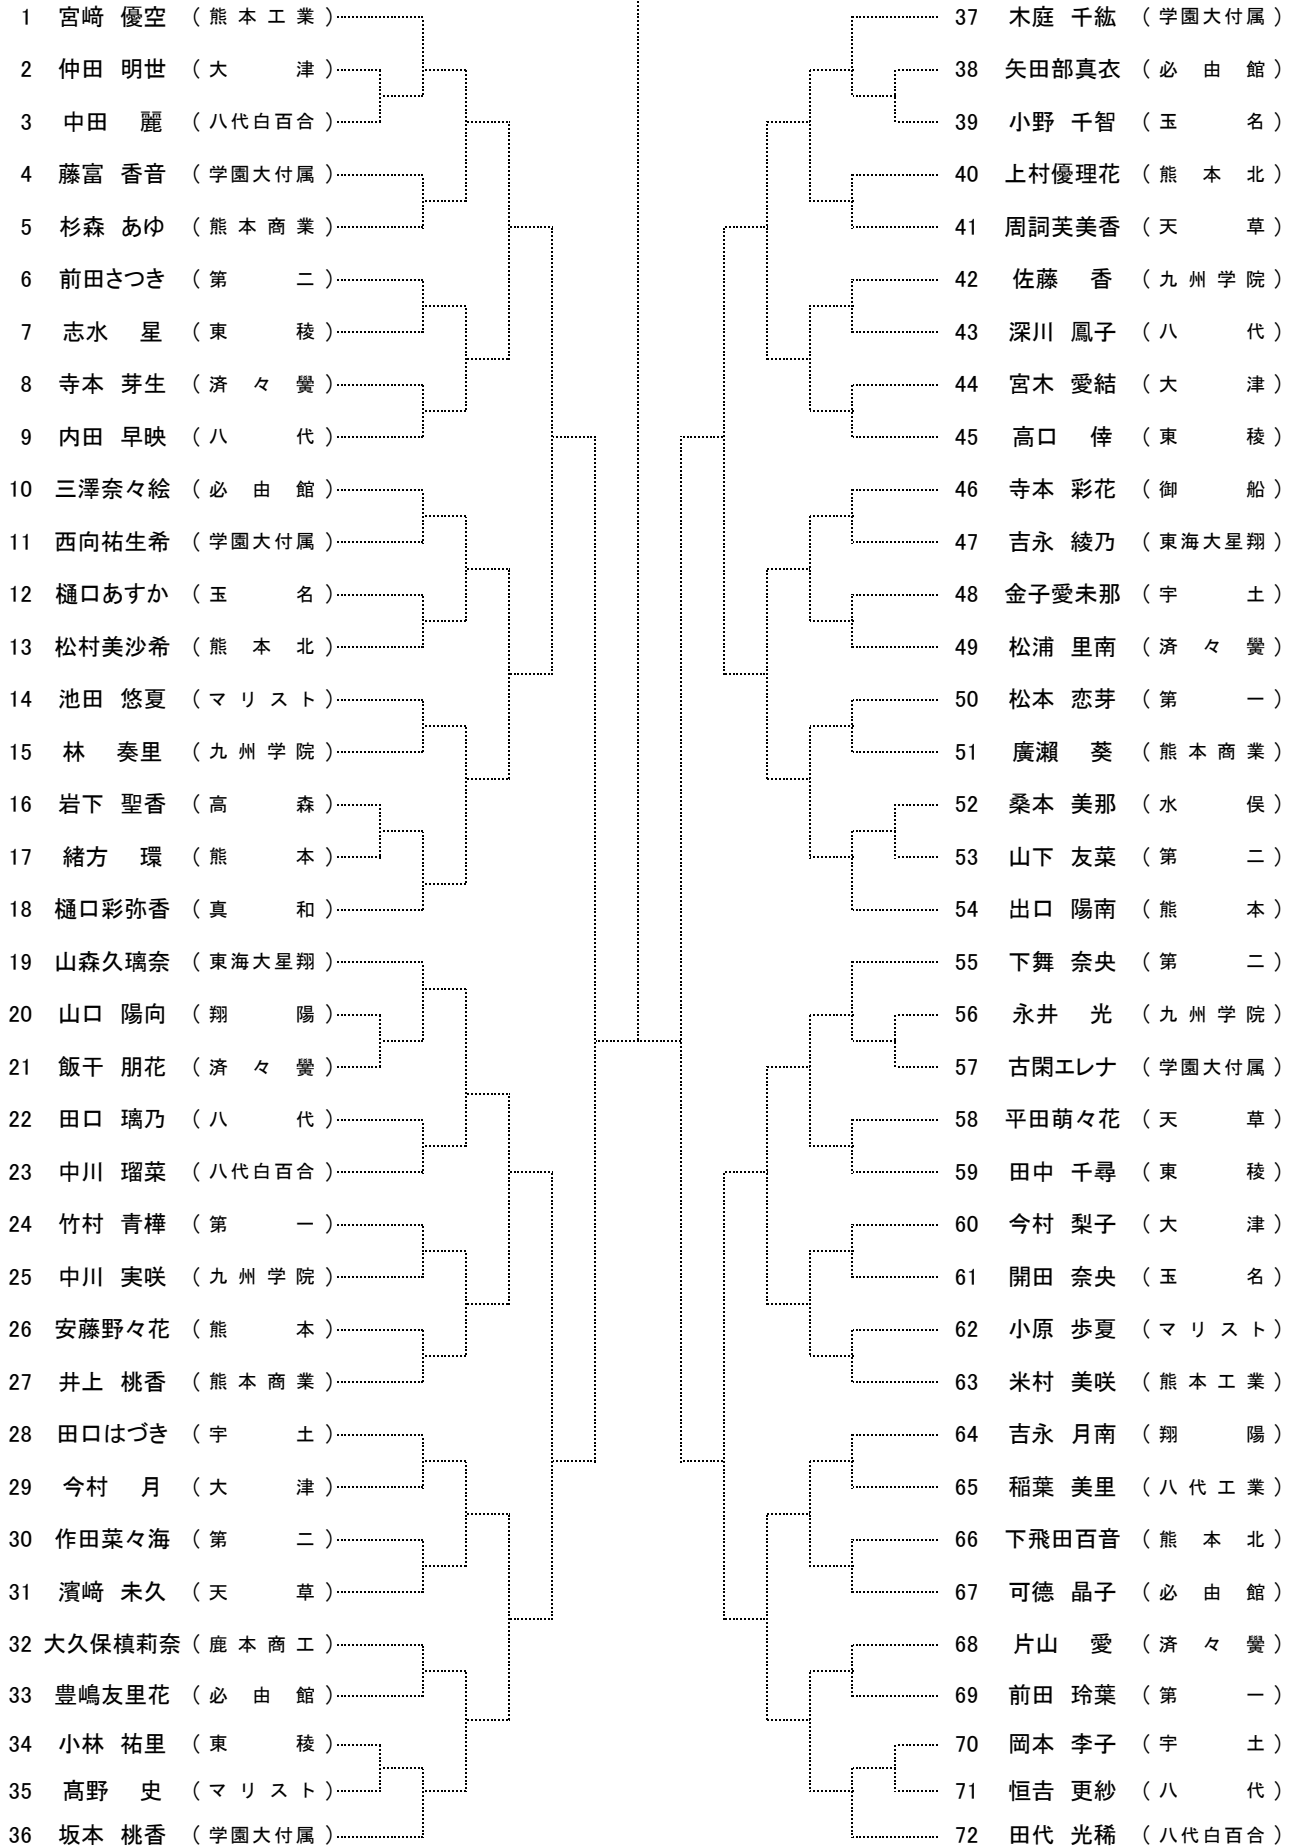

平成29年度熊本県高等学校夏季テニス選手権大会

2年女子シングルス No. 1

[シード順]

- ①宮崎優空 (熊本工業) ②屋形日菜乃 (九州学院) ③松本瑞希 (学園大付属) ④田代光稀 (八代白百合)
 ⑤木庭千紘 (学園大付属) ⑥満永美空 (東海大星翔) ⑦矢加部未久 (第二) ⑧坂本桃香 (学園大付属)

平成29年度熊本県高等学校夏季テニス選手権大会

2年女子シングルス No. 2

5~8位決定戦

3位決定戦

決勝

平成29年度 熊本県高等学校夏季テニス選手権大会

2年女子ダブルス

①宮崎 優空 (熊本工業) ②田代 光稀 (八代白百合) ③屋形日菜乃 (九州学院) ④矢加部未久 (第二)
 河津 菜日 磯本 滯 山本かすみ 下舞 奈央
 ⑤松本 瑞希(学園大付属) ⑥満永 美空 (東海大星翔) ⑦坂本 桃香 (学園大付属) ⑧出口 陽南 (熊本)
 木庭 千紘 山森久瑞奈 草野 美波