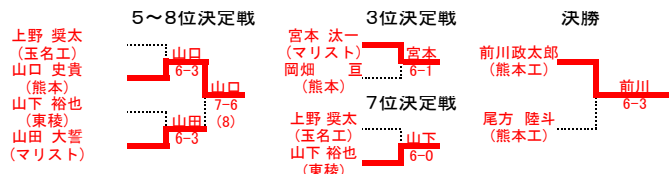

平成29年度 熊本県高等学校夏季テニス選手権大会

2年男子シングルス NO. 2