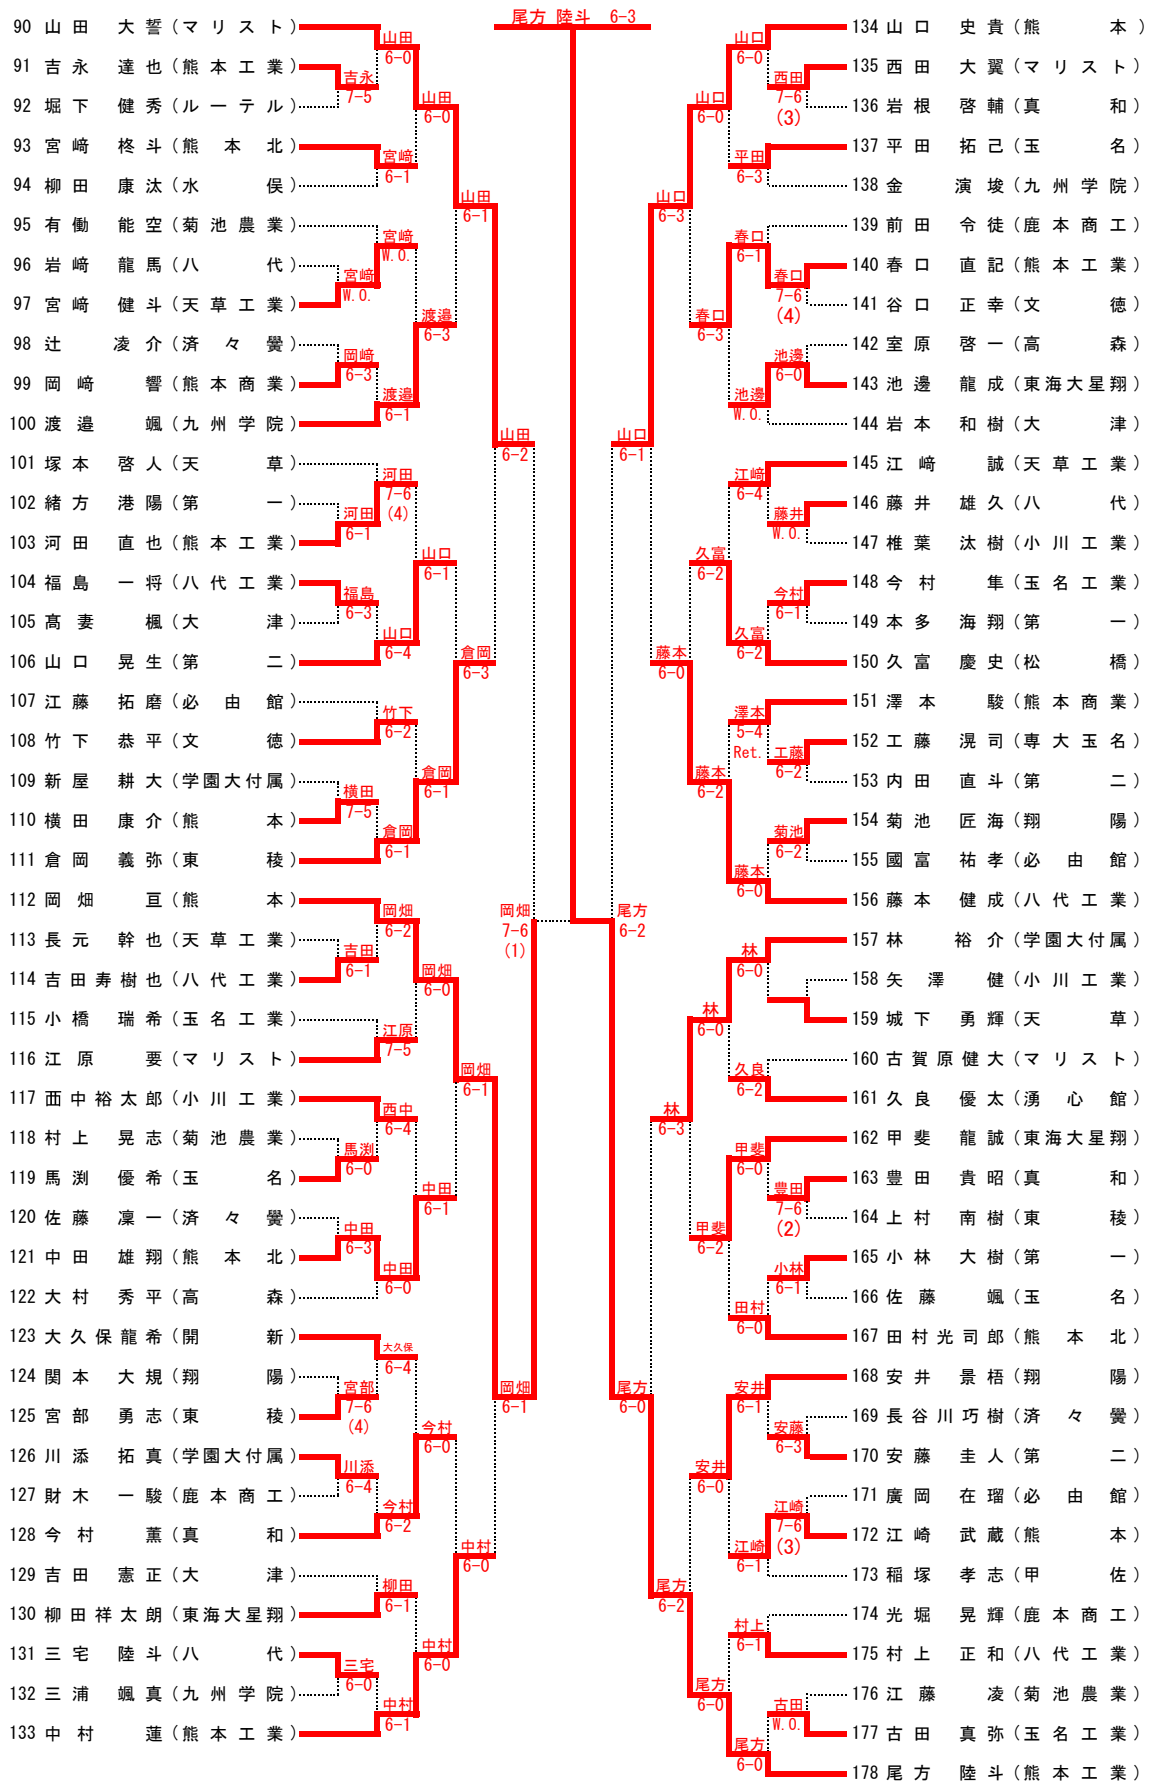

平成29年度 熊本県高等学校夏季テニス選手権大会

2年男子シングルス NO. 2