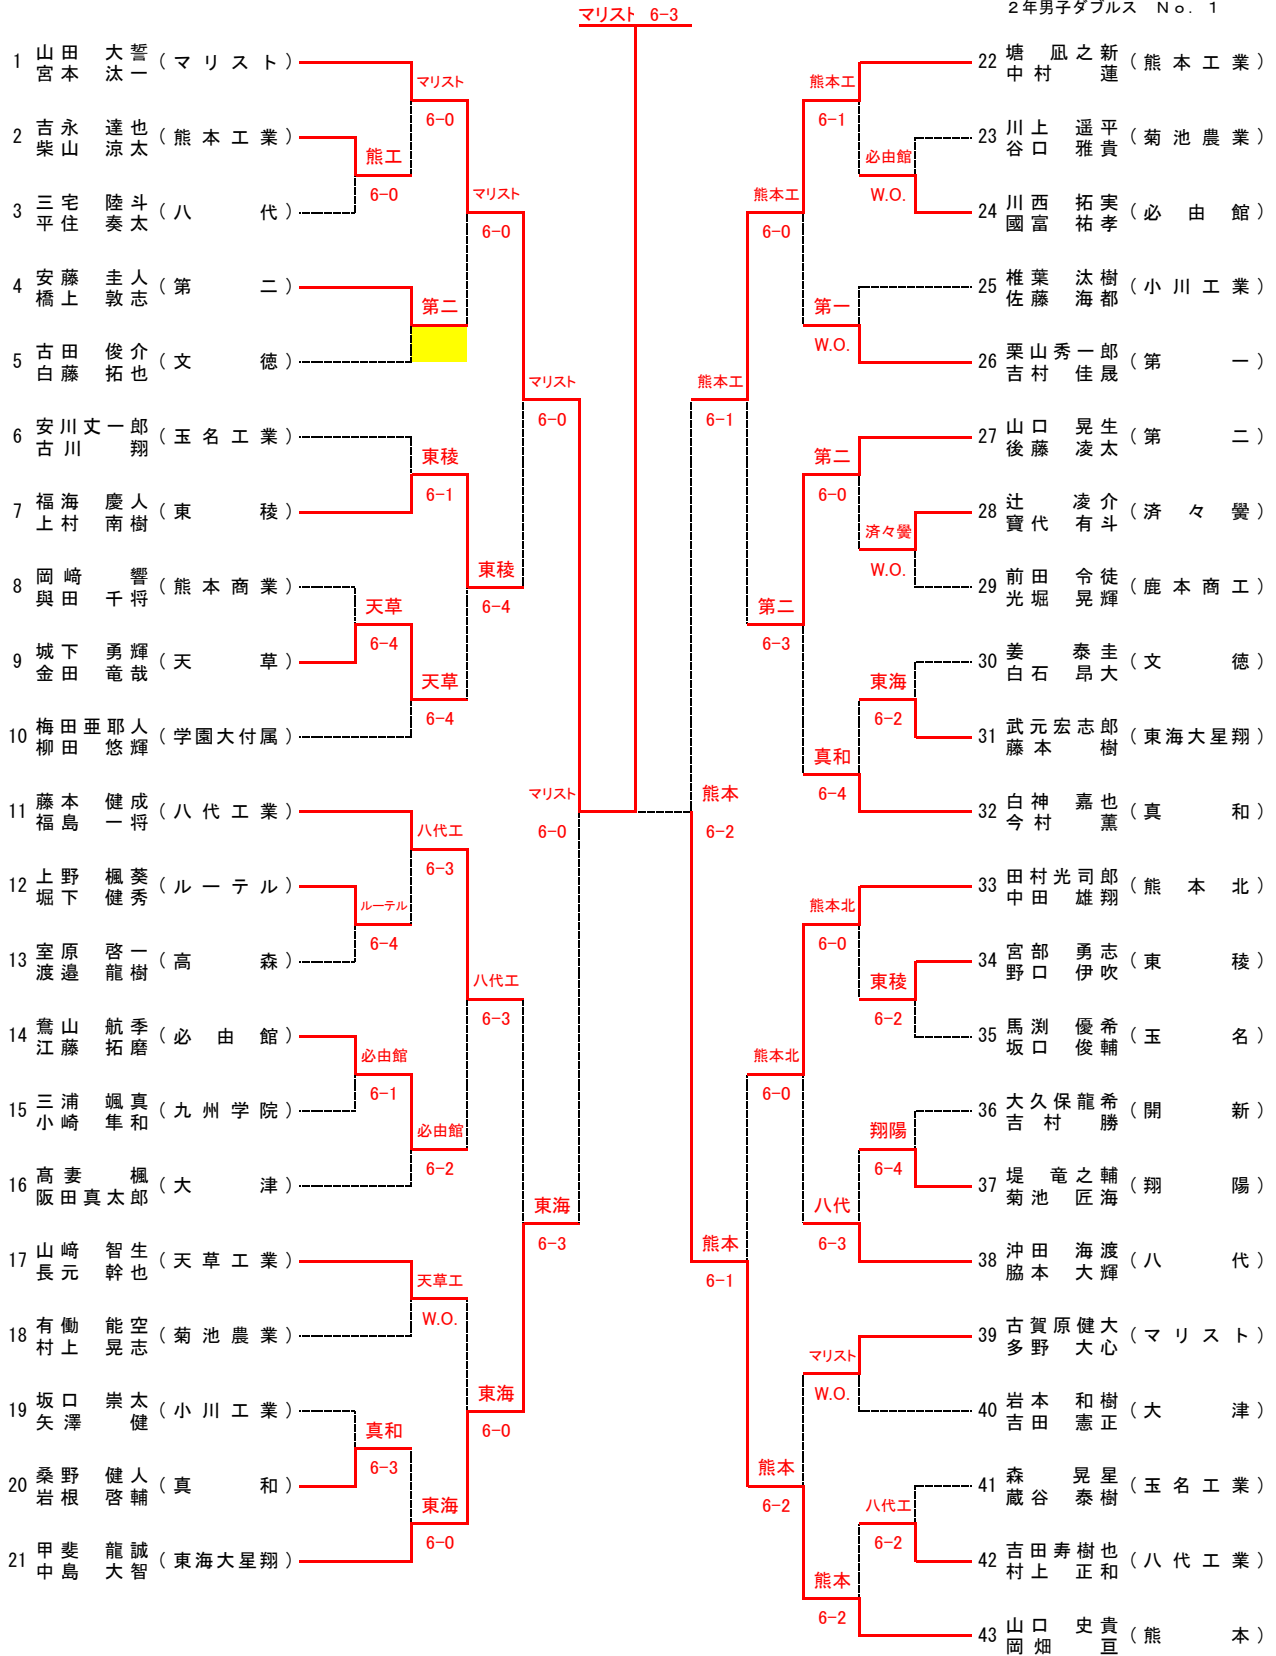

[シード順]

- ①前川 政太郎(熊本工業)
- ②尾方 陸斗(熊本工業)
- ③山田 大誓(マリスト)
- ④宮本 汰一(マリスト)
- ⑤山下 裕也(東 稜)
- ⑥中村 蓮(熊本工業)
- ⑦山口 史貴(熊 本)
- ⑧大久保和哉(熊 本)
- ⑧宮崎 翔馬(九州学院)

平成29年度 熊本県高等学校夏季テニス選手権大会

2年男子シングルス NO. 2

平成29年度熊本県高等学校夏季テニス選手権大会

2年男子ダブルス No. 1

[シード順]

- ①山田大誓 (マリスト) ②山下裕也 (東稜) ③前川政太郎 (熊本工業) ④山口史貴 (熊本)
- 宮本汰一 倉岡義弥 尾方陸斗 岡畑巨