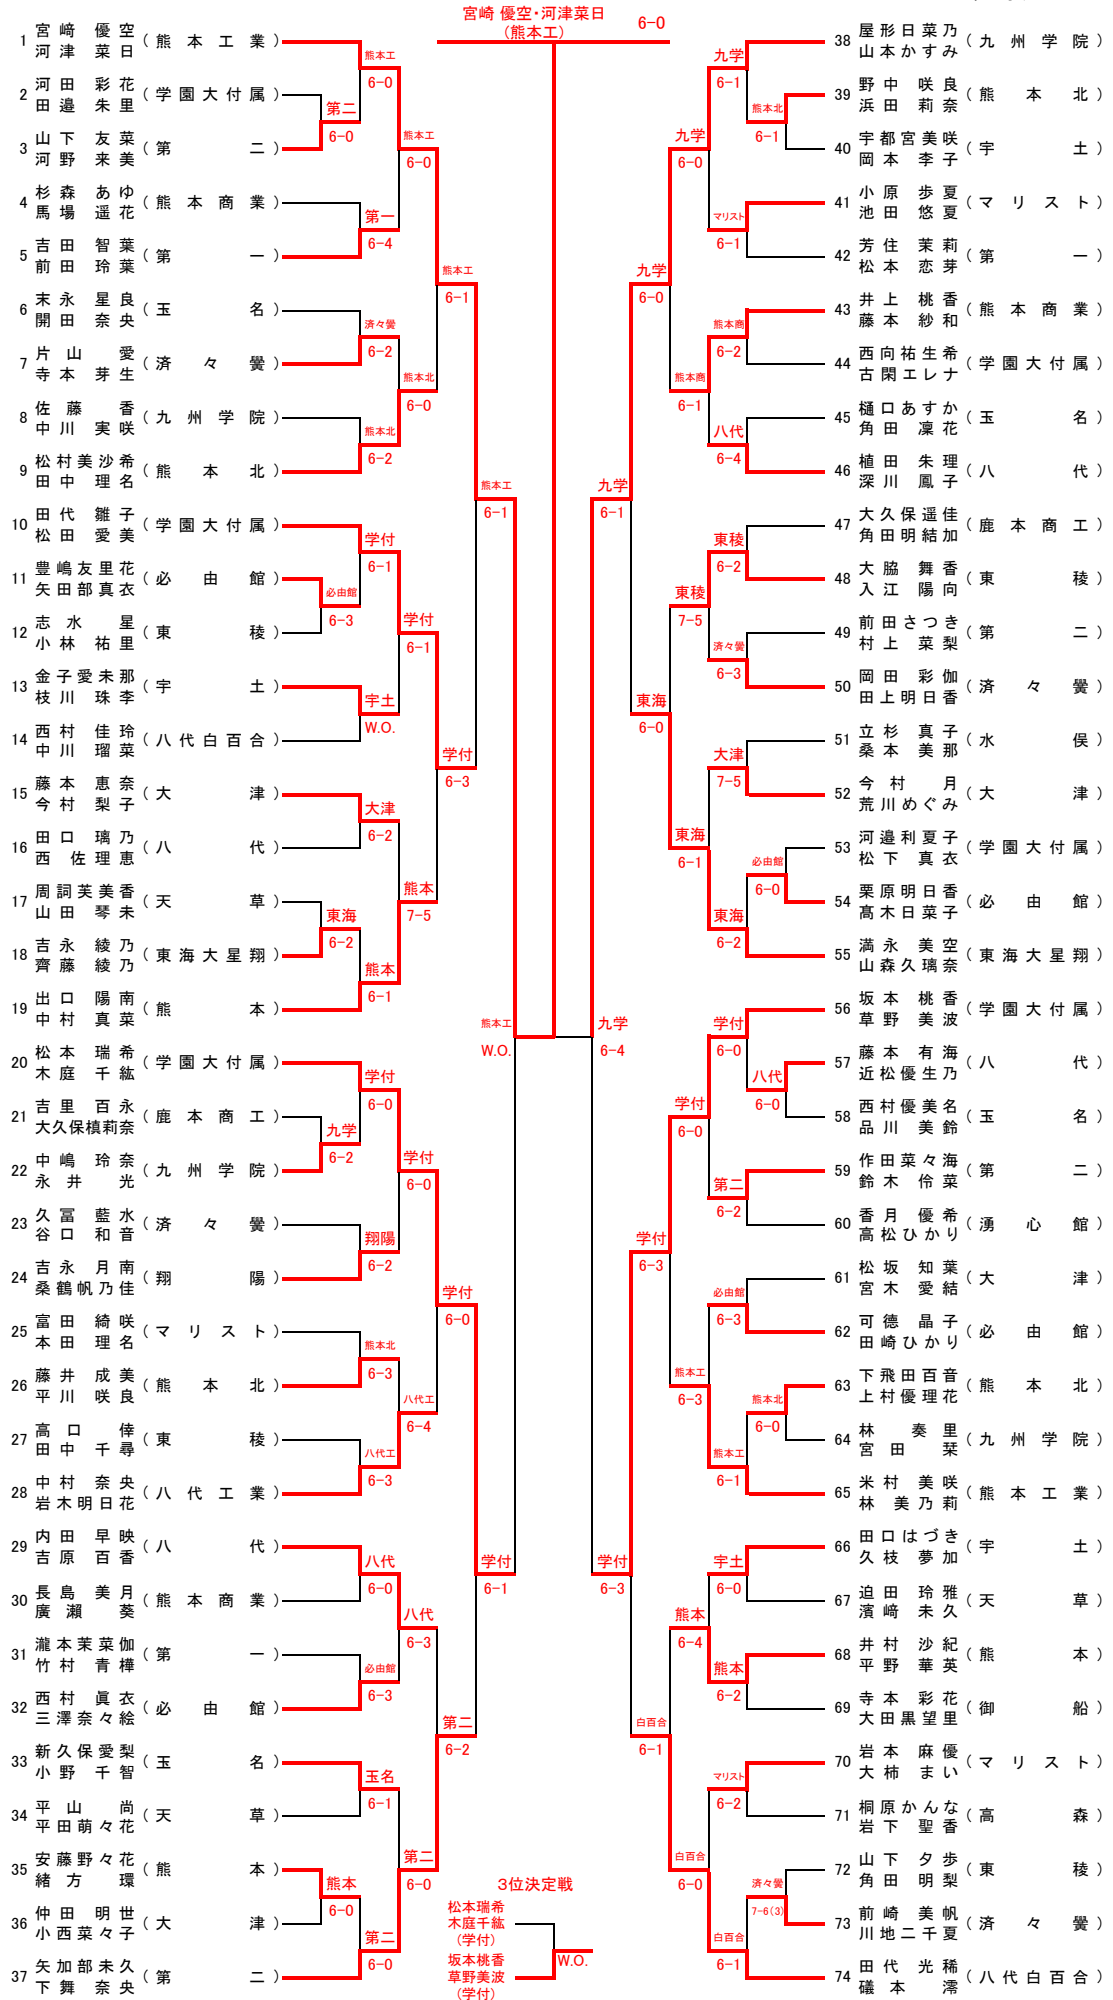

平成29年度熊本県高等学校夏季テニス選手権大会

2年女子シングルス No. 1

[シード順]

- ①宮崎優空 (熊本工業) ②屋形日菜乃 (九州学院) ③松本瑞希 (学園大付属) ④田代光稀 (八代白百合)
- ⑤木庭千紘 (学園大付属) ⑥満永美空 (東海大星翔) ⑦矢加部未久 (第二) ⑧坂本桃香 (学園大付属)

平成29年度熊本県高等学校夏季テニス選手権大会

2年女子シングルス No. 2

平成29年度 熊本県高等学校夏季テニス選手権大会

2年女子ダブルス

①宮崎 優空 (熊本工業) ②田代 光稀 (八代白百合) ③屋形日菜乃 (九州学院) ④矢加部未久 (第二)
 河津 菜日 (熊本工業) 磯本 滯 (八代白百合) 山本かすみ (九州学院) 下舞 奈央 (第二)
 ⑤松本 瑞希 (学園大付属) ⑥満永 美空 (東海大星翔) ⑦坂本 桃香 (学園大付属) ⑧出口 陽南 (熊本)
 木庭 千紘 (学付) 山森久璃奈 (東海大星翔) 草野 美波 (学付) 中村 真菜 (熊本)