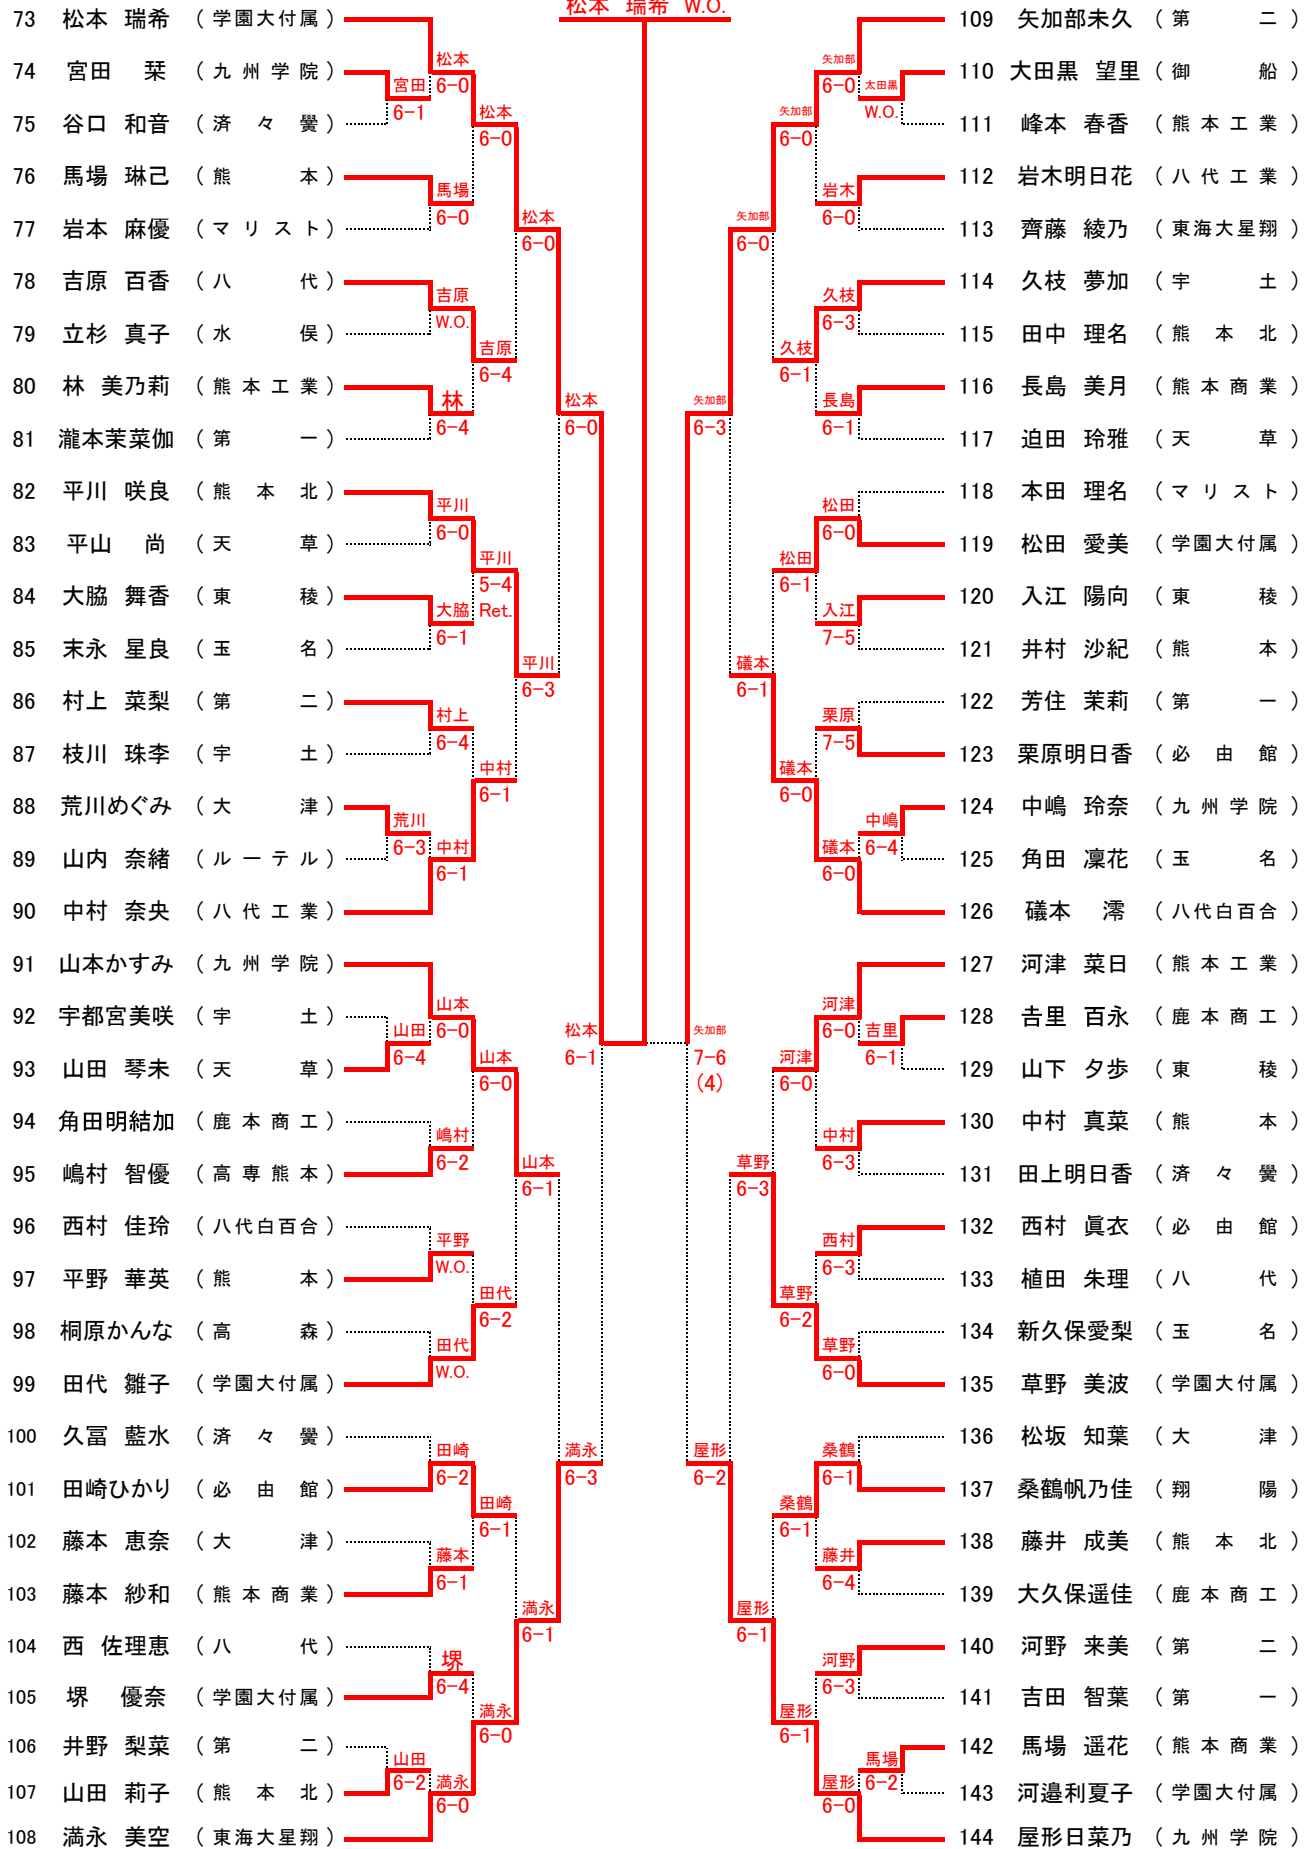

平成29年度熊本県高等学校夏季テニス選手権大会

2年女子シングルス No. 1

[シード順]

- ①宮崎優空 (熊本工業) ②屋形日菜乃 (九州学院) ③松本瑞希 (学園大付属) ④田代光稀 (八代白百合)
- ⑤木庭千紘 (学園大付属) ⑥満永美空 (東海大星翔) ⑦矢加部未久 (第二) ⑧坂本桃香 (学園大付属)

平成29年度熊本県高等学校夏季テニス選手権大会

2年女子シングルス No. 2

平成29年度 熊本県高等学校夏季テニス選手権大会

2年女子ダブルス

①宮崎 優空 (熊本工業) ②田代 光稀 (八代白百合) ③屋形日菜乃 (九州学院) ④矢加部未久 (第二)
 河津 菜日 (熊本工業) 磯本 滯 (八代白百合) 山本かすみ (九州学院) 下舞 奈央 (第二)
 ⑤松本 瑞希 (学園大付属) ⑥満永 美空 (東海大星翔) ⑦坂本 桃香 (学園大付属) ⑧出口 陽南 (熊本)
 木庭 千紘 (学付) 山森久璃奈 (東海大星翔) 草野 美波 (学付) 中村 真菜 (熊本)