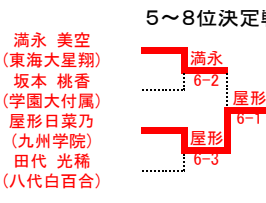

平成29年度熊本県高等学校夏季テニス選手権大会

2年女子シングルス No. 1

[シード順]

- ①宮崎優空 (熊本工業) ②屋形日菜乃 (九州学院) ③松本瑞希 (学園大付属) ④田代光稀 (八代白百合)
- ⑤木庭千紘 (学園大付属) ⑥満永美空 (東海大星翔) ⑦矢加部未久 (第二) ⑧坂本桃香 (学園大付属)

平成29年度熊本県高等学校夏季テニス選手権大会

2年女子シングルス No. 2

平成29年度 熊本県高等学校夏季テニス選手権大会