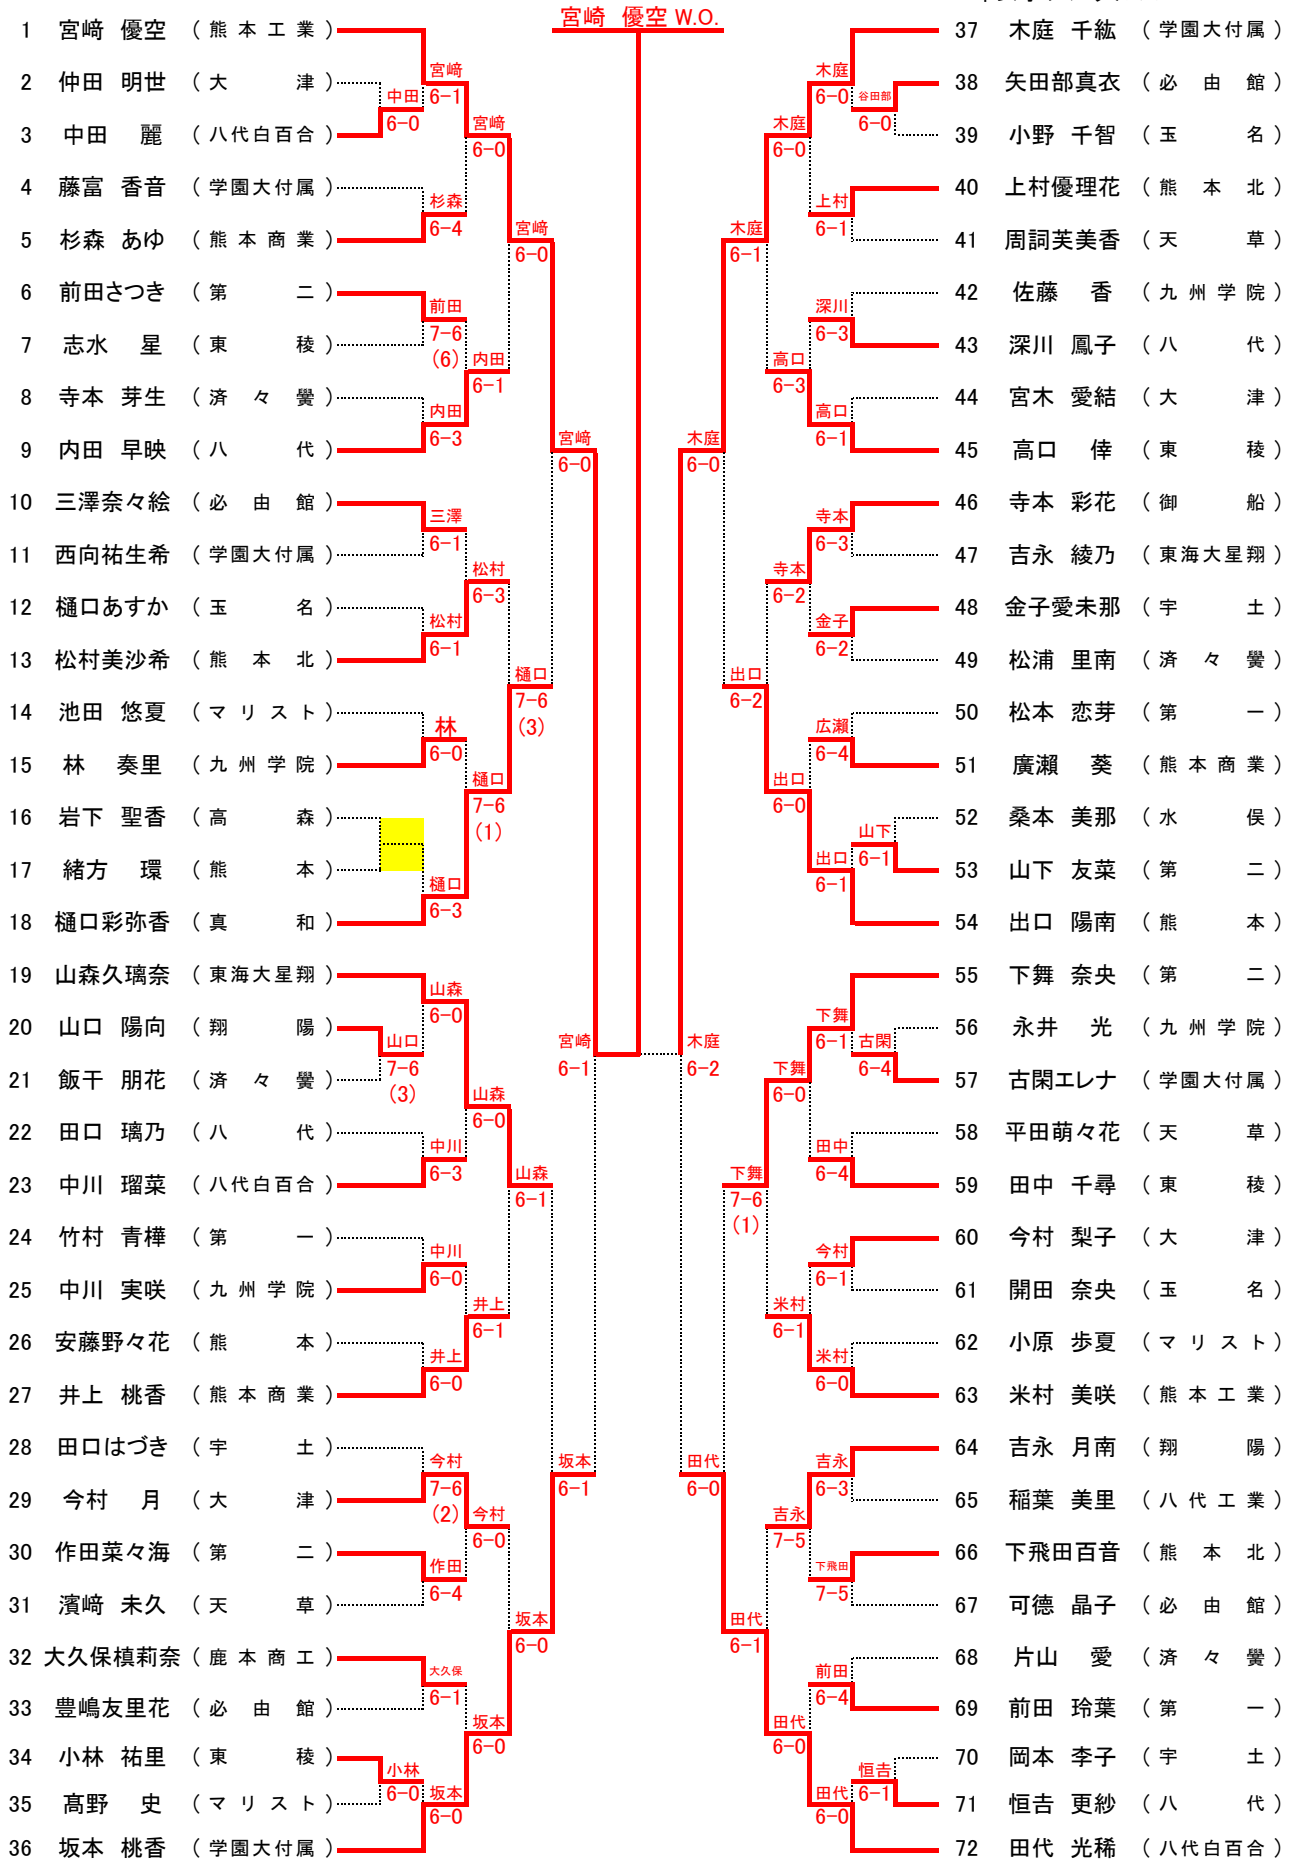

平成29年度熊本県高等学校夏季テニス選手権大会

2年女子シングルス No. 1

[シード順]

- ①宮崎優空 (熊本工業) ②屋形日菜乃 (九州学院) ③松本瑞希 (学園大付属) ④田代光稀 (八代白百合)
- ⑤木庭千紘 (学園大付属) ⑥満永美空 (東海大星翔) ⑦矢加部未久 (第二) ⑧坂本桃香 (学園大付属)

平成29年度熊本県高等学校夏季テニス選手権大会

2年女子シングルス No. 2

平成29年度 熊本県高等学校夏季テニス選手権大会

2年女子ダブルス

①宮崎 優空 (熊本工業) ②田代 光稀 (八代白百合) ③屋形日菜乃 (九州学院) ④矢加部未久 (第二)
 河津 菜日 (熊本工業) 磯本 滯 (八代白百合) 山本かすみ (九州学院) 下舞 奈央 (第二)
 ⑤松本 瑞希 (学園大付属) ⑥満永 美空 (東海大星翔) ⑦坂本 桃香 (学園大付属) ⑧出口 陽南 (熊本)
 木庭 千紘 (学付) 山森久璃奈 (東海大星翔) 草野 美波 (学付) 中村 真菜 (熊本)