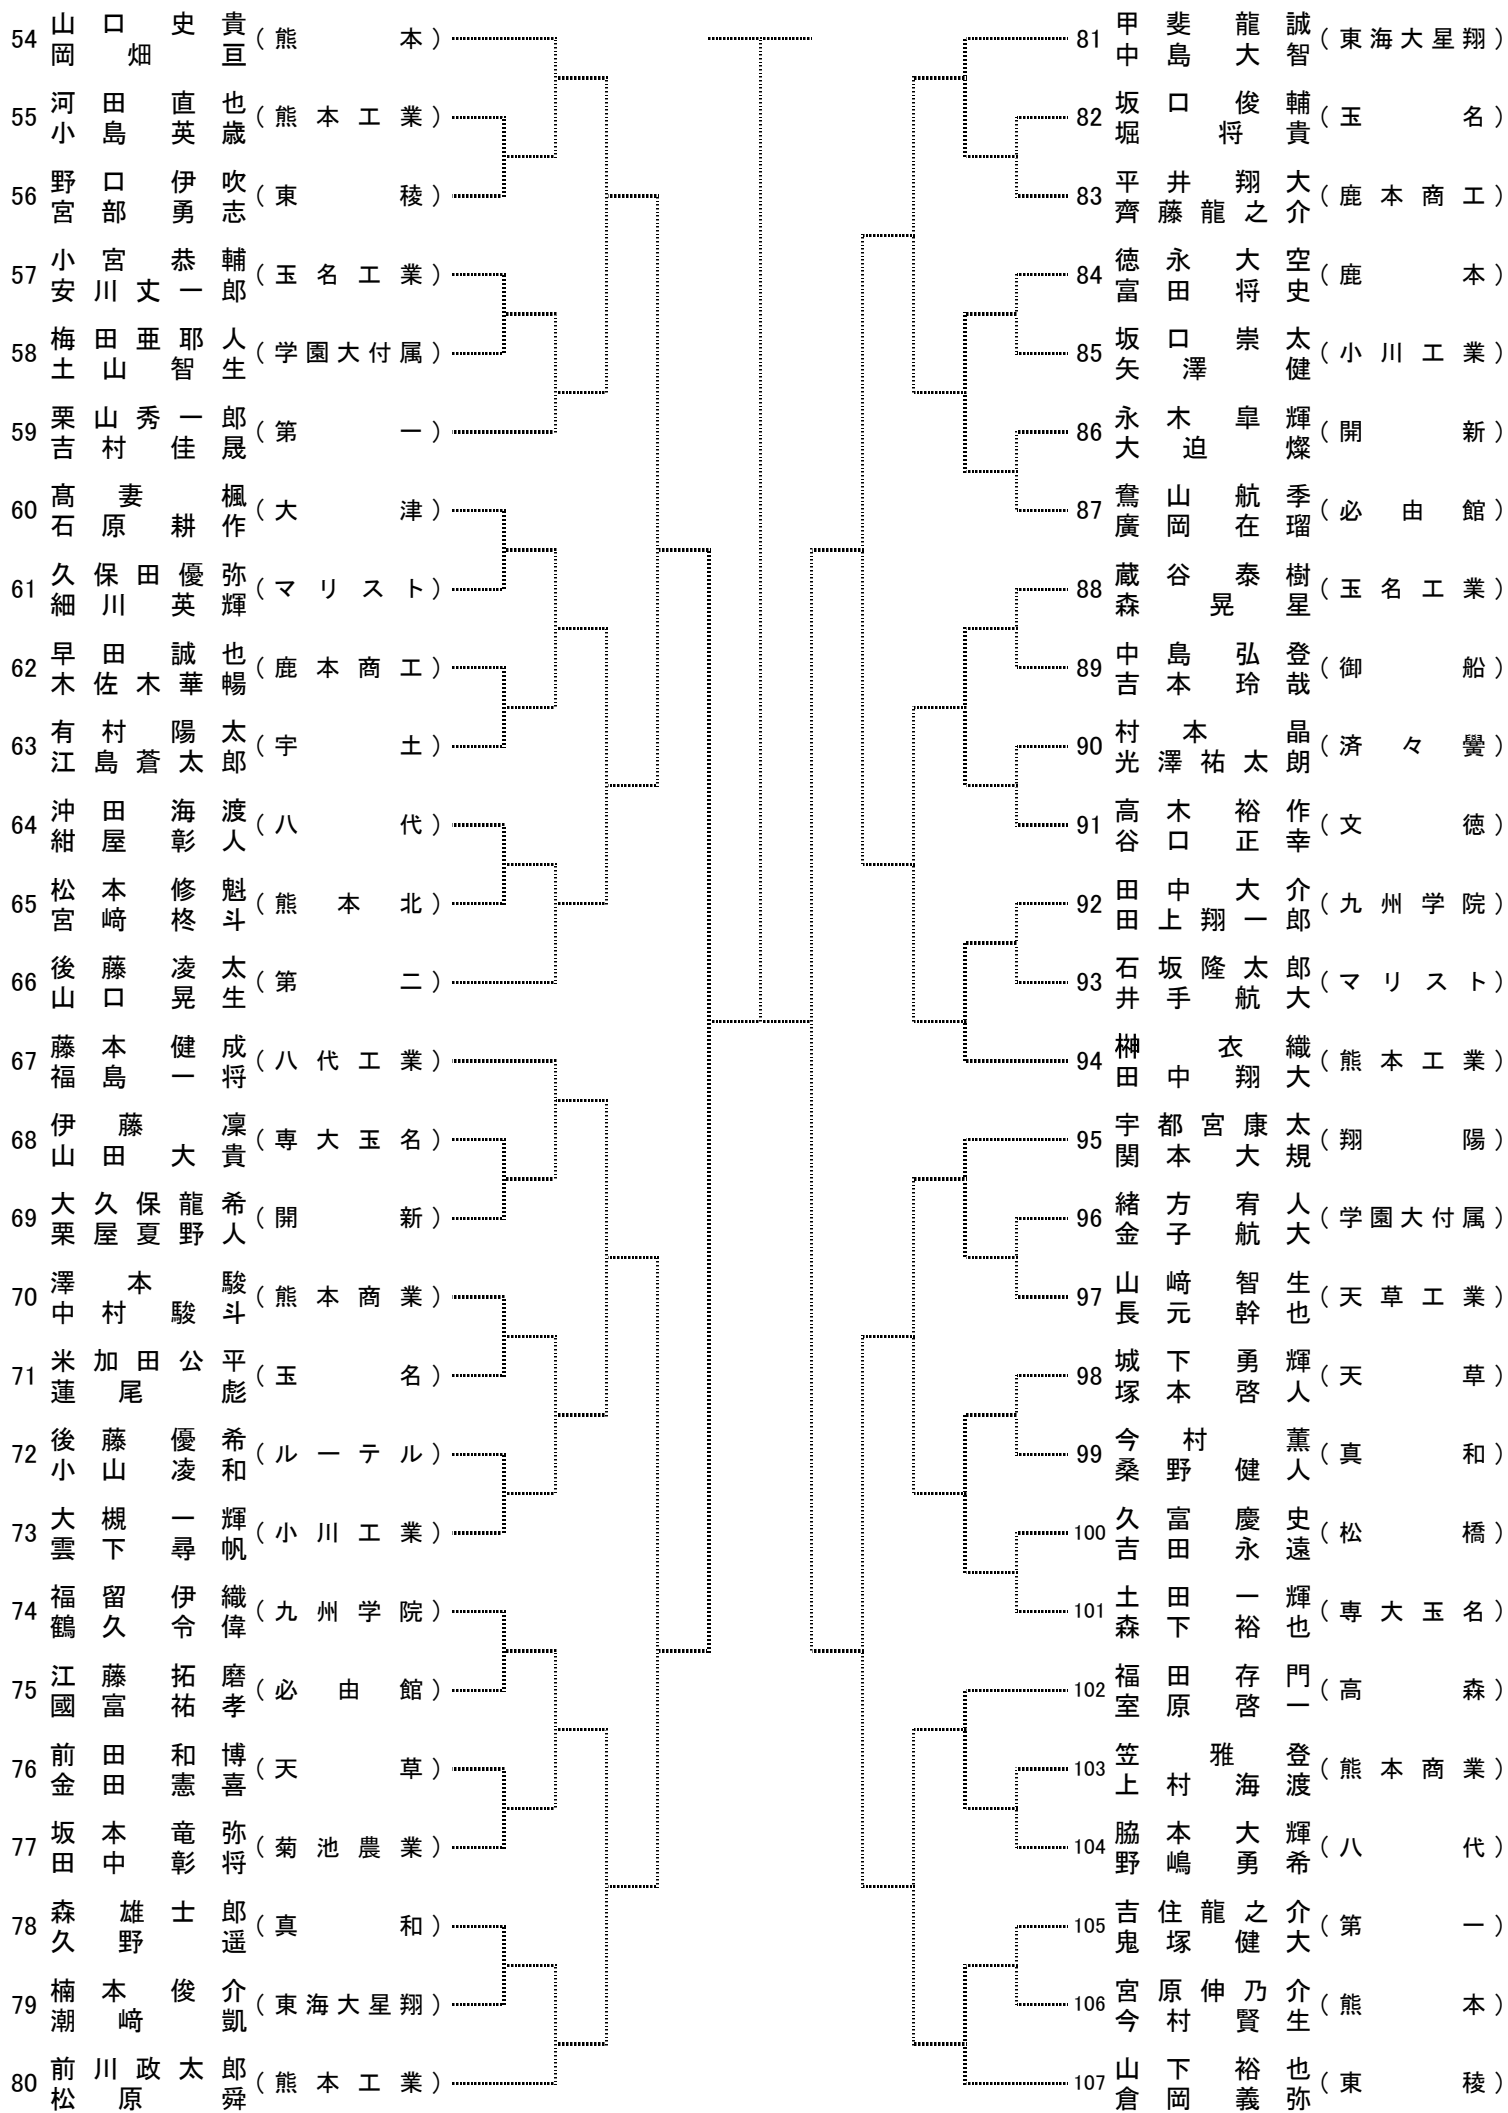

平成29年度 熊本県高等学校テニス新人大会

男子ダブルスNo.1

[シード順]

- ①山田 大誓(マリスト)
- ②山下 裕也(東稜)
- ③山口 史貴(熊本)
- ④尾方 陸斗(熊本工業)
- 宮本 汰一
- 倉岡 義弥
- 岡畑 亘
- 中村 蓮
- ⑤宮崎 翔馬(九州学院)
- ⑥前川政太郎(熊本工業)
- ⑦甲斐 龍誠(東海大星翔)
- ⑧塘 凧之新(熊本工業)
- 渡邊 颯
- 松原 舜
- 中島 大智
- 渡邊 大智

平成29年度 熊本県高等学校テニス新人大会

男子ダブルスNo.2

決勝

3位決定戦