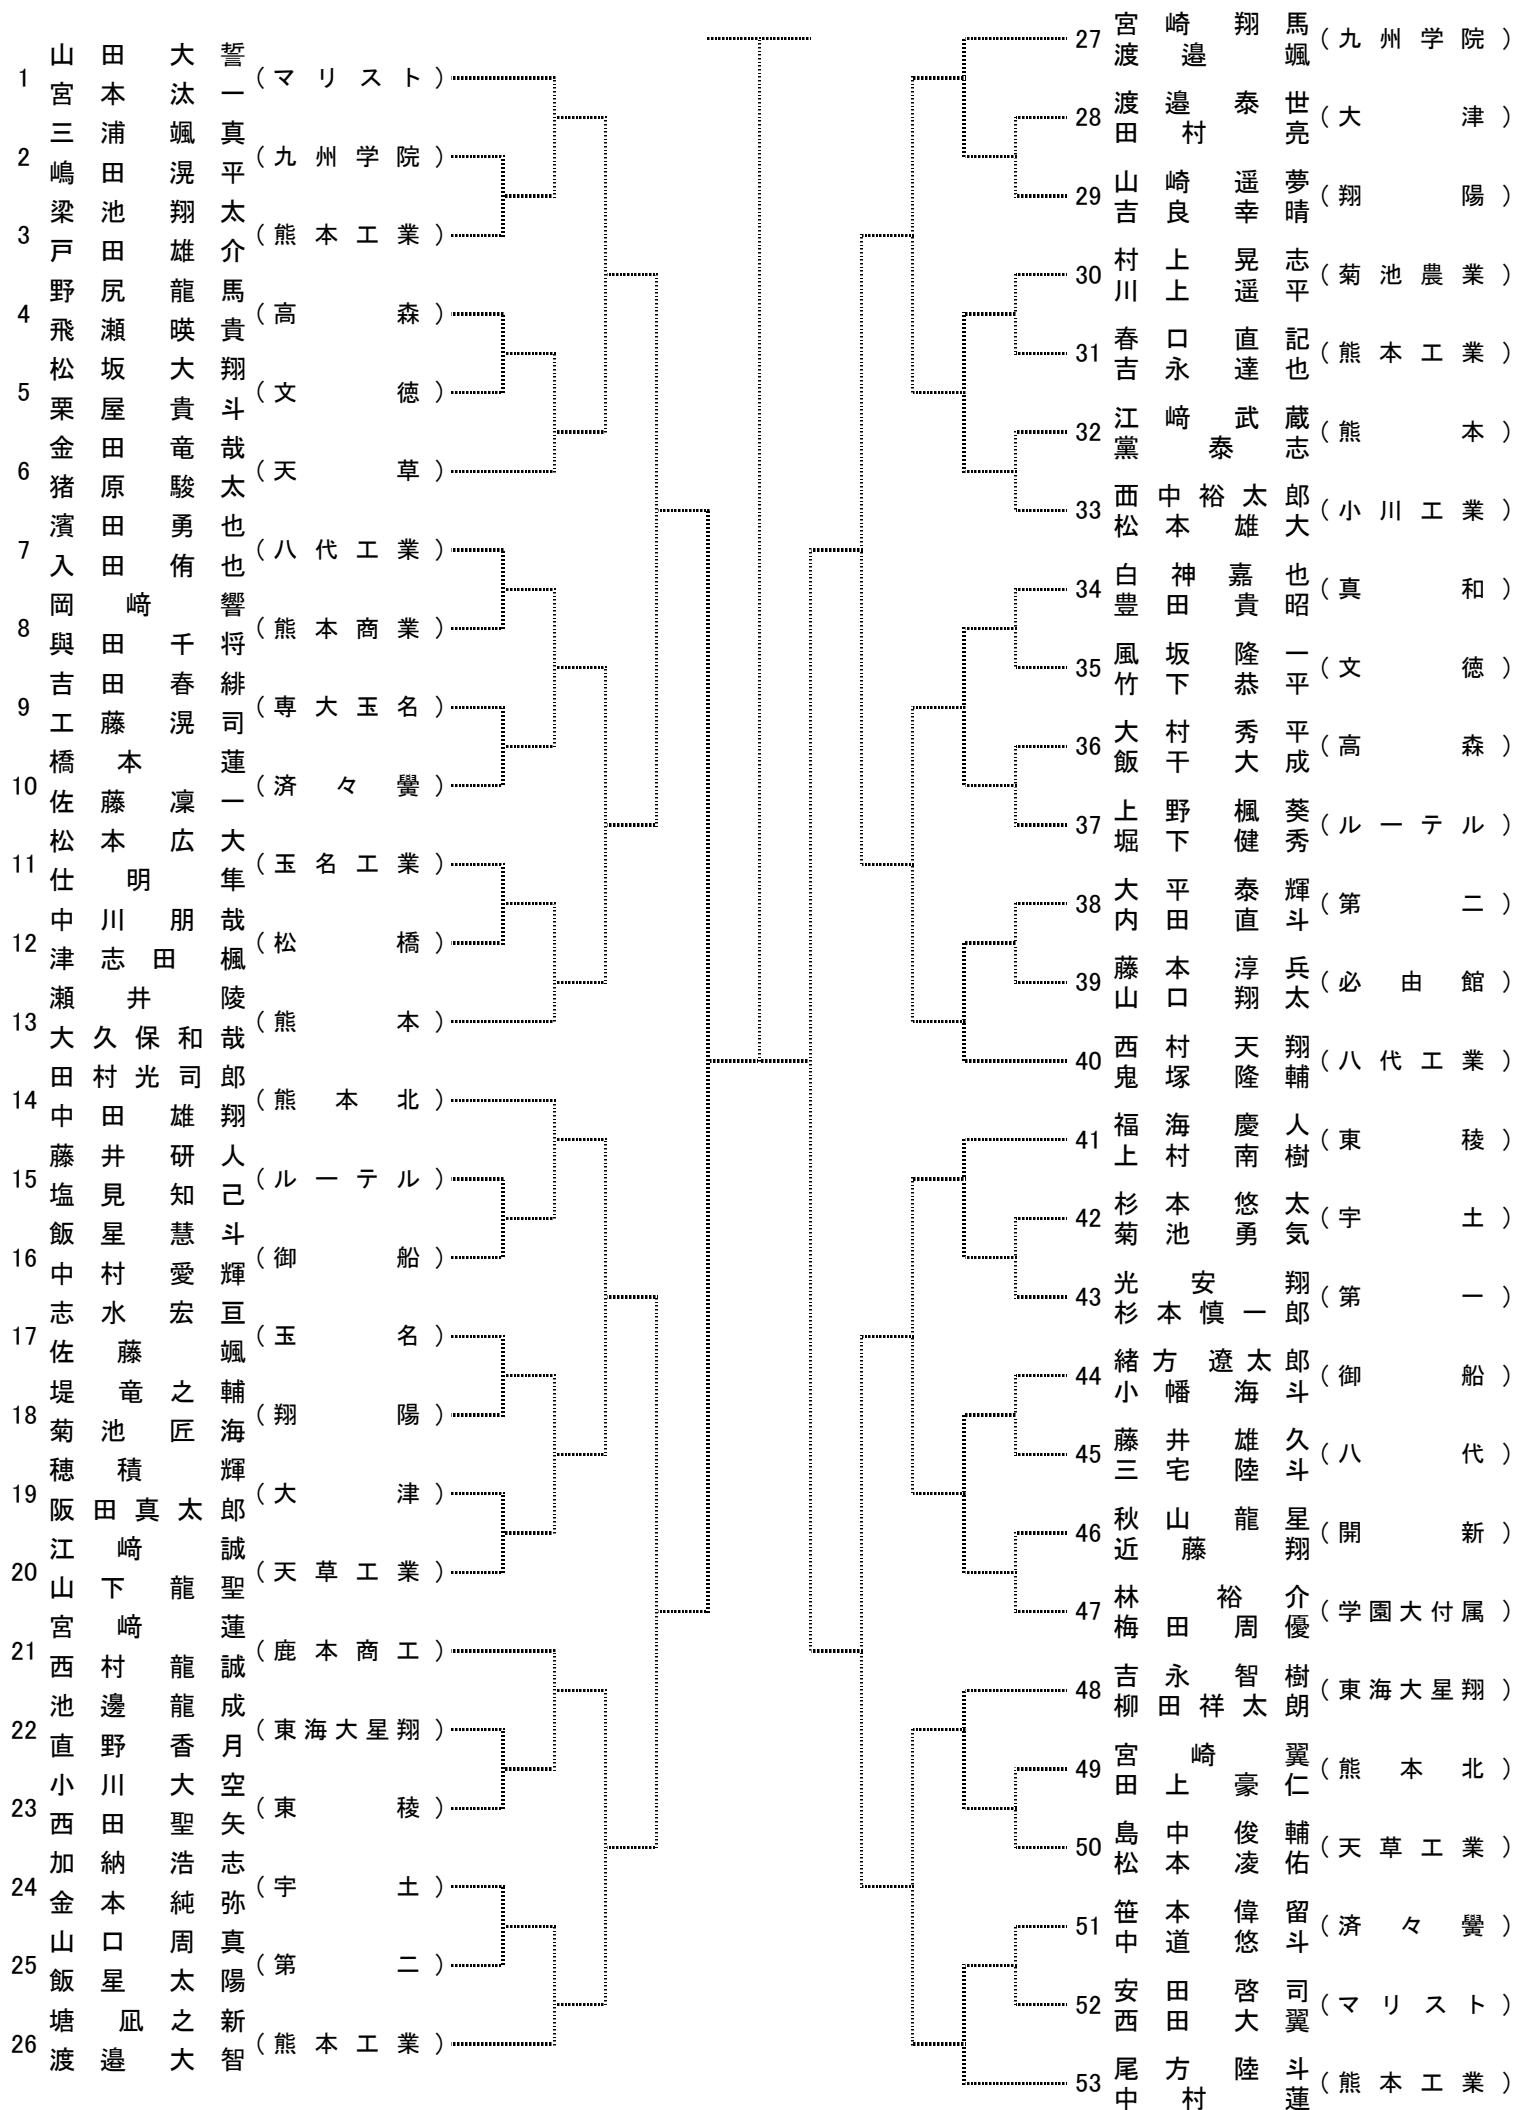

平成29年度 熊本県高等学校テニス新人大会

男子ダブルスNo.1

[シード順]

- ①山田 大誓(マリスト)
- ②山下 裕也(東稜)
- ③山口 史貴(熊本)
- ④尾方 陸斗(熊本工業)
- 宮本 汰一
- 倉岡 義弥
- 岡畑 亘
- 中村 蓮
- ⑤宮崎 翔馬(九州学院)
- ⑥前川政太郎(熊本工業)
- ⑦甲斐 龍誠(東海大星翔)
- ⑧塘 凧之新(熊本工業)
- 渡邊 颯
- 松原 舜
- 中島 大智
- 渡邊 大智

平成29年度 熊本県高等学校テニス新人大会

男子ダブルスNo.2

決勝

3位決定戦