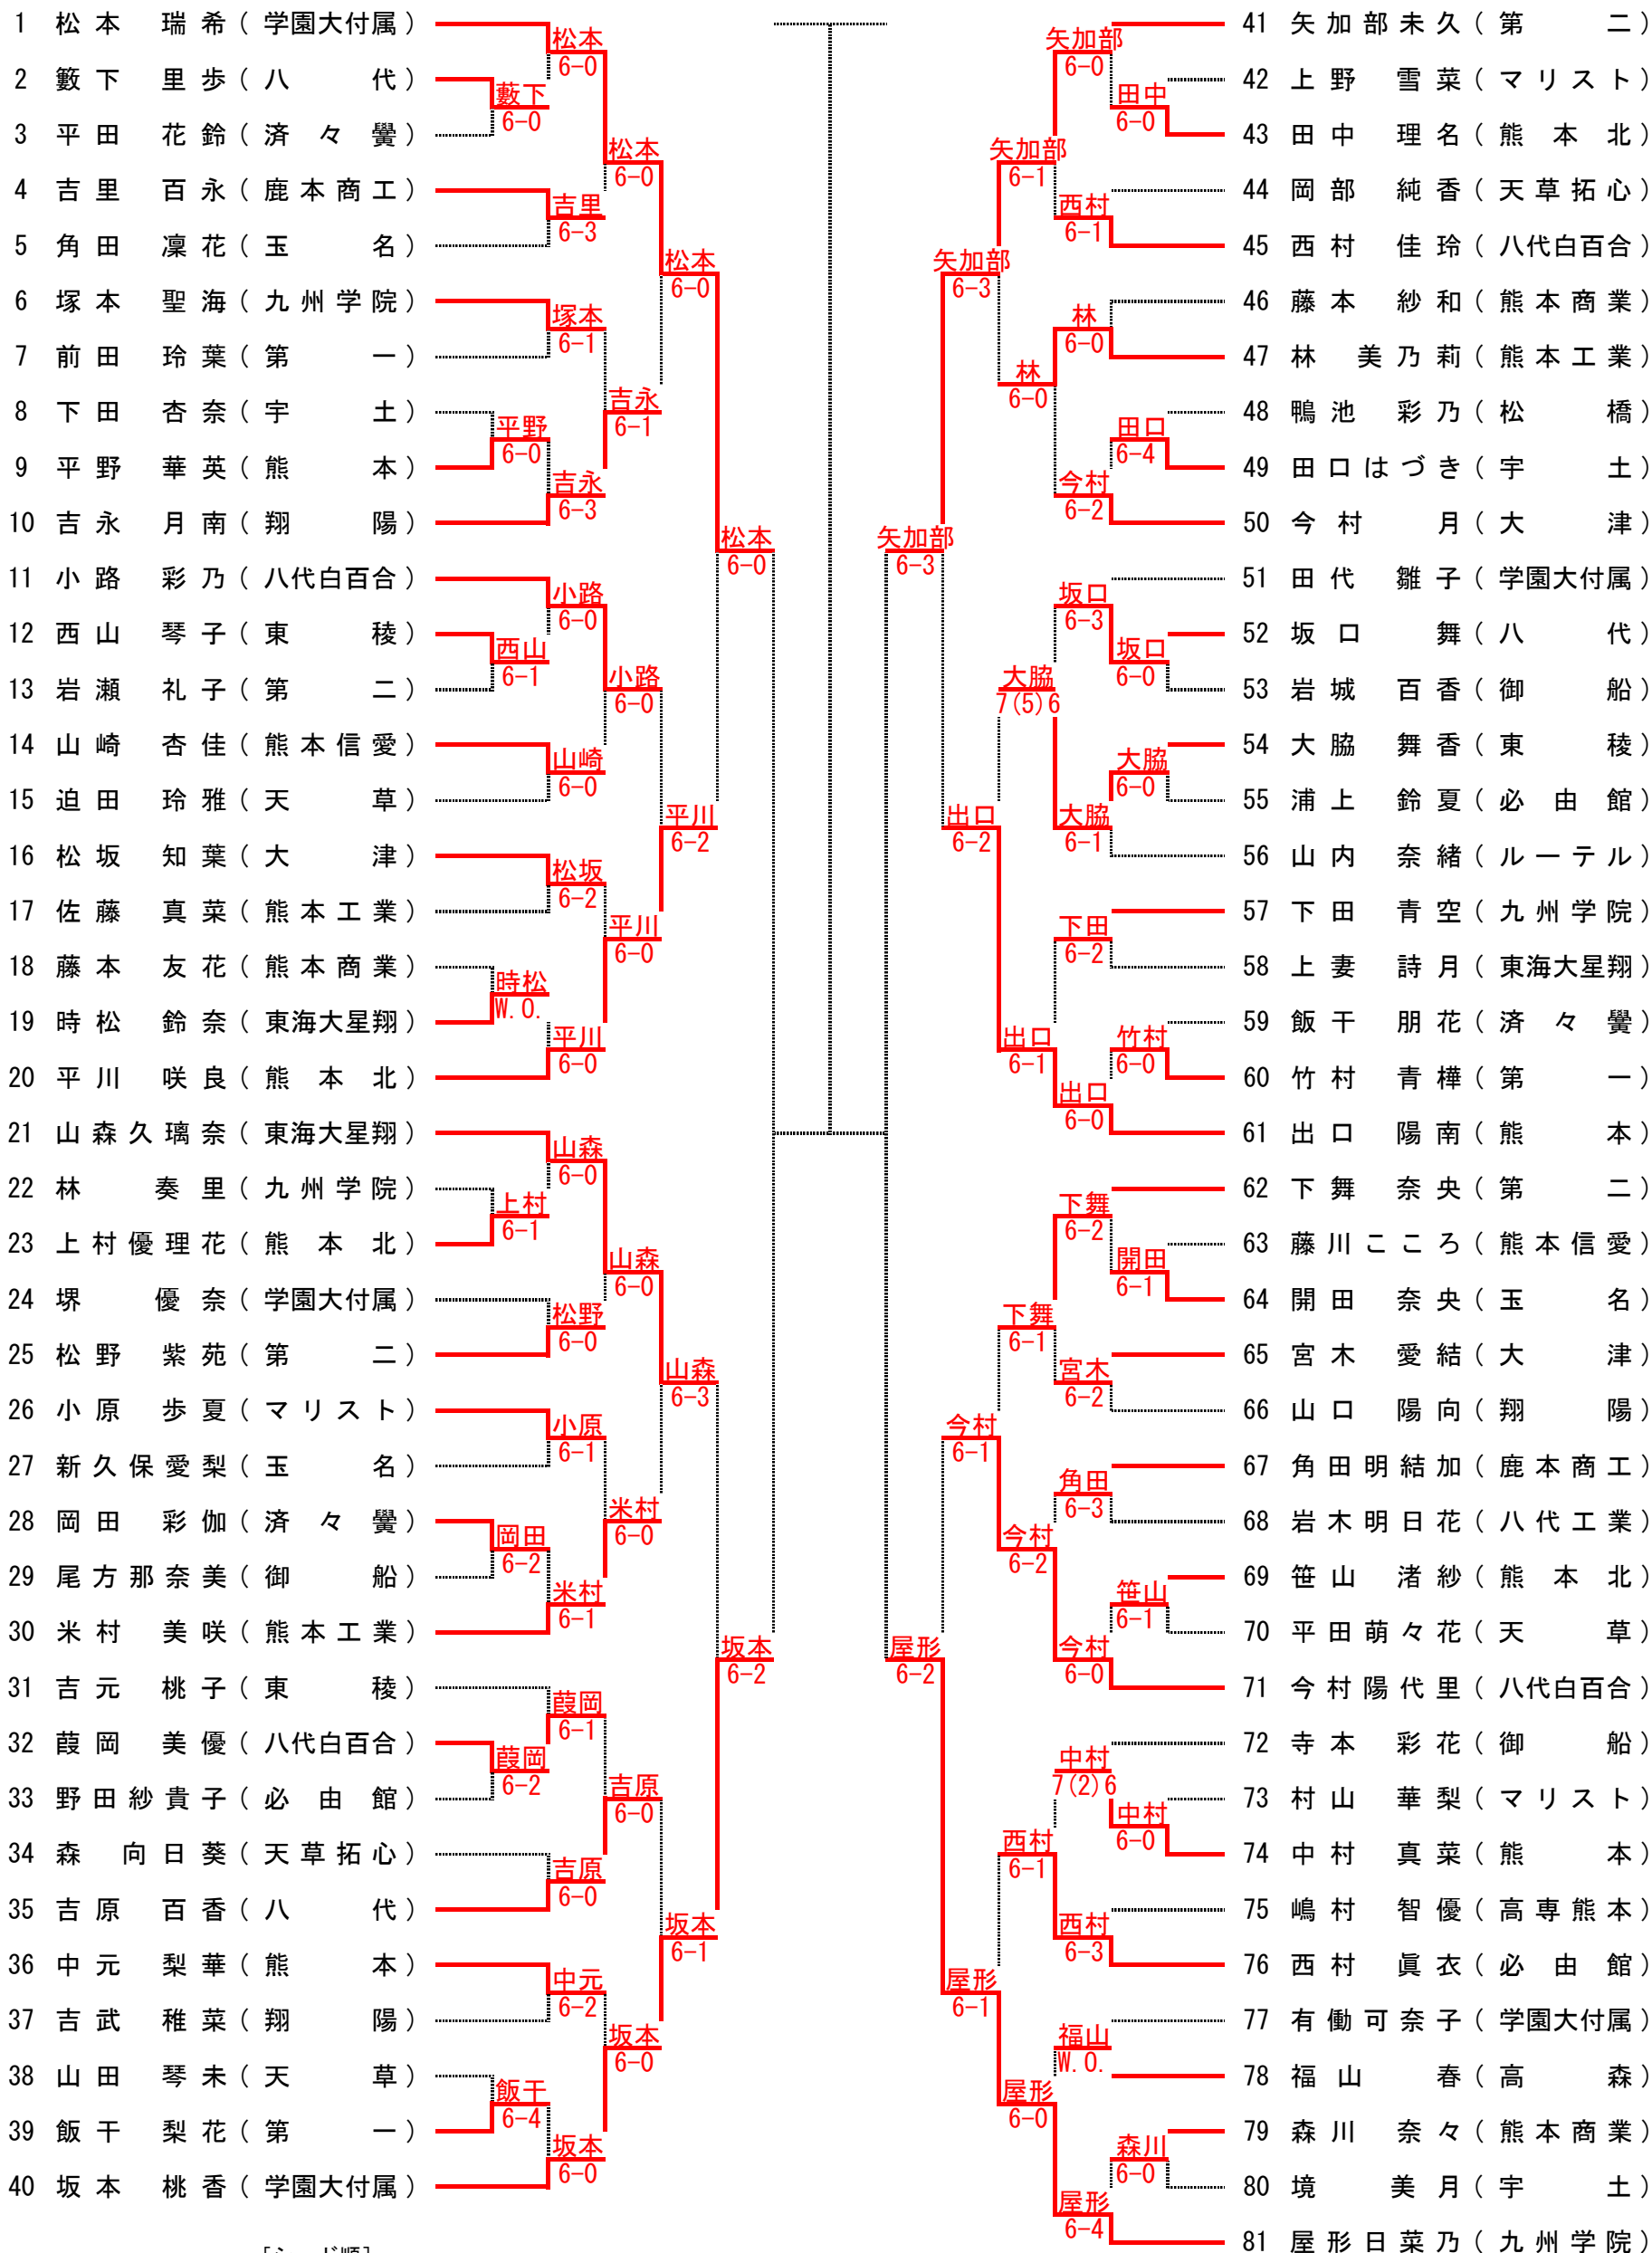

平成29年度 熊本県高等学校テニス新人大会

女子シングルス NO. 1

- [シード順]
- |                |                |                |                |
|----------------|----------------|----------------|----------------|
| ①松本 瑞希 (学園大付属) | ②宮崎 優空 (熊本工業)  | ③木庭 千紘 (学園大付属) | ④屋形 日菜乃 (九州学院) |
| ⑤矢加部未久 (第二)    | ⑥満永 美空 (東海大星翔) | ⑦田代 光稀 (八代白百合) | ⑧坂本 桃香 (学園大付属) |
| ⑨山森久璃奈 (東海大星翔) | ⑩山本かすみ (九州学院)  | ⑪磯本 凛 (八代白百合)  | ⑫出口 陽南 (熊本)    |
| ⑬下舞 奈央 (第二)    | ⑭樋口彩弥香 (真和)    | ⑮草野 美波 (学園大付属) | ⑯平川 咲良 (熊本北)   |

平成29年度 熊本県高等学校テニス新人大会

女子シングルス NO. 2