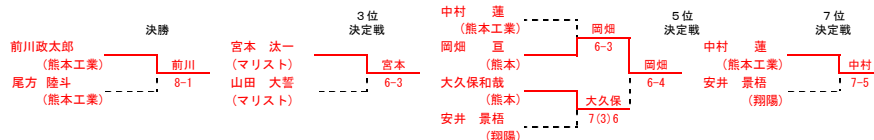

平成29年度 熊本県高等学校テニス新人大会

男子シングルス No. 2