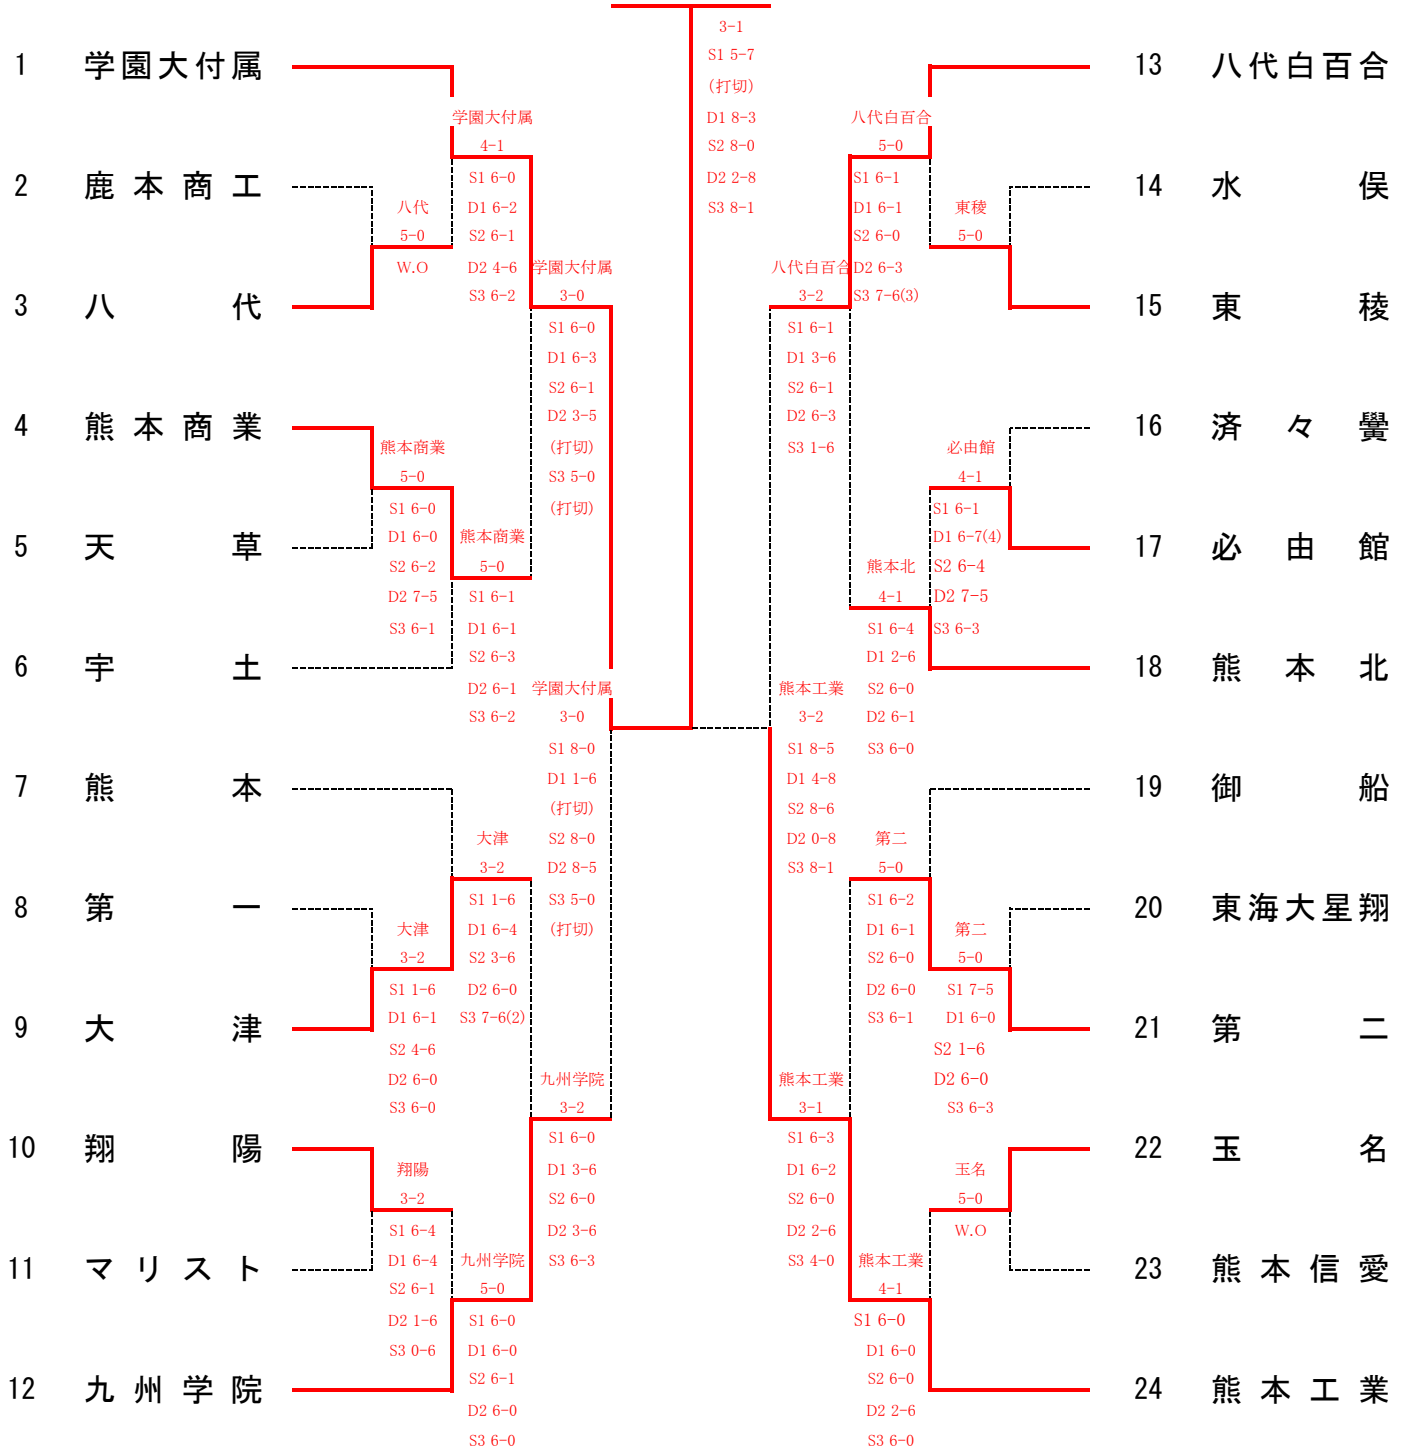

第40回全国選抜高校テニス九州地区大会熊本県予選大会

□ 女子団体戦

学園大付属(2年ぶり3度目)

平成29年10月7日、8日開催 会場:県民総合運動公園ほか

[シード順]

- ① 学園大付属
- ⑤ 熊本

- ② 熊本工業
- ⑥ 熊本北

③ 八代白百合

④ 九州学院

第40回全国選抜高校テニス九州地区大会熊本県予選大会 対戦表(準決勝以降)

準決勝 1		熊本学園大学付属	3-0	九州学院	6	決勝 1		熊本学園大学付属	3-1	熊本工業	12	2決				
S1	松本 瑞希 ①		8-0	永井 光 ②		S1	松本 瑞希 ①		5-7 (打切)	宮崎 優空 ②		S1				
D1	草野 美波 ②		1-6 (打切)	屋形日菜乃 ②		D1	草野 美波 ②		8-3	河津 菜日 ②		D1				
	松田 愛美 ②			山本かすみ ②			松田 愛美 ②			園田菜々美 ①						
S2	木庭 千紘 ①		8-0	塚本 聖海 ①		S2	木庭 千紘 ①		8-0	佐藤 真菜 ①		S2				
D2	田代 雛子 ②		8-5	佐藤 香 ②		D2	田代 雛子 ②		2-8	米村 美咲 ①		D2				
	藤富 香音 ②			下田 青空 ①			藤富 香音 ②			林 美乃莉 ①						
S3	坂本 桃香 ②		5-0 (打切)	中川 実咲 ②		S3	坂本 桃香 ②		8-1	疋田 真菜 ②		S3				

準決勝 13		八代百合学園	2-3	熊本工業	24	3決 12		九州学院	2-3	八代百合学園	13
S1	田代 光稀 ②		5-8	宮崎 優空 ②		S1	屋形日菜乃 ②		3-8	田代 光稀 ②	
D1	今村 陽代里 ①		8-4	林 美乃莉 ②		D1	塚本 聖海 ①		1-8	今村 陽代里 ①	
	浅井 悠花 ①			園田菜々美 ①			中川 実咲 ②			浅井 悠花 ①	
S2	磯本 滯 ②		6-8	河津 菜日 ①		S2	山本かすみ ②		8-0	磯本 滯 ②	
D2	霞岡 美優 ①		8-0	佐藤 真菜 ①		D2	佐藤 香 ②		8-3	霞岡 美優 ①	
	中川 瑠菜 ①			疋田 真菜 ①			下田 青空 ①			中川 瑠菜 ①	
S3	小路 彩乃 ①		1-8	米村 美咲 ②		S3	永井 光 ②		3-8	小路 彩乃 ①	