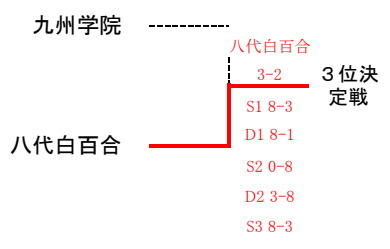

第40回全国選抜高校テニス九州地区大会熊本県予選大会

□ 女子団体戦

学園大付属(2年ぶり3度目)

平成29年10月7日、8日開催 会場:県民総合運動公園ほか

[シード順]

- ① 学園大付属
- ⑤ 熊本

- ② 熊本工業
- ⑥ 熊本北

③ 八代白百合

④ 九州学院

第40回全国選抜高校テニス九州地区大会熊本県予選大会 対戦表(準決勝以降)

準決勝 1		熊本学園大学付属	3-0	九州学院	6	決勝 1		熊本学園大学付属	3-1	熊本工業	12	2決				
S1	松本 瑞希 ①		8-0	永井 光 ②		S1	松本 瑞希 ①		5-7 (打切)	宮崎 優空 ②		S1				
D1	草野 美波 ②		1-6 (打切)	屋形日菜乃 ②		D1	草野 美波 ②		8-3	河津 菜日 ②		D1				
	松田 愛美 ②			山本かすみ ②			松田 愛美 ②			園田菜々美 ①						
S2	木庭 千紘 ①		8-0	塚本 聖海 ①		S2	木庭 千紘 ①		8-0	佐藤 真菜 ①		S2				
D2	田代 雛子 ②		8-5	佐藤 香 ②		D2	田代 雛子 ②		2-8	米村 美咲 ①		D2				
	藤富 香音 ②			下田 青空 ①			藤富 香音 ②			林 美乃莉 ①						
S3	坂本 桃香 ②		5-0 (打切)	中川 実咲 ②		S3	坂本 桃香 ②		8-1	疋田 真菜 ②		S3				