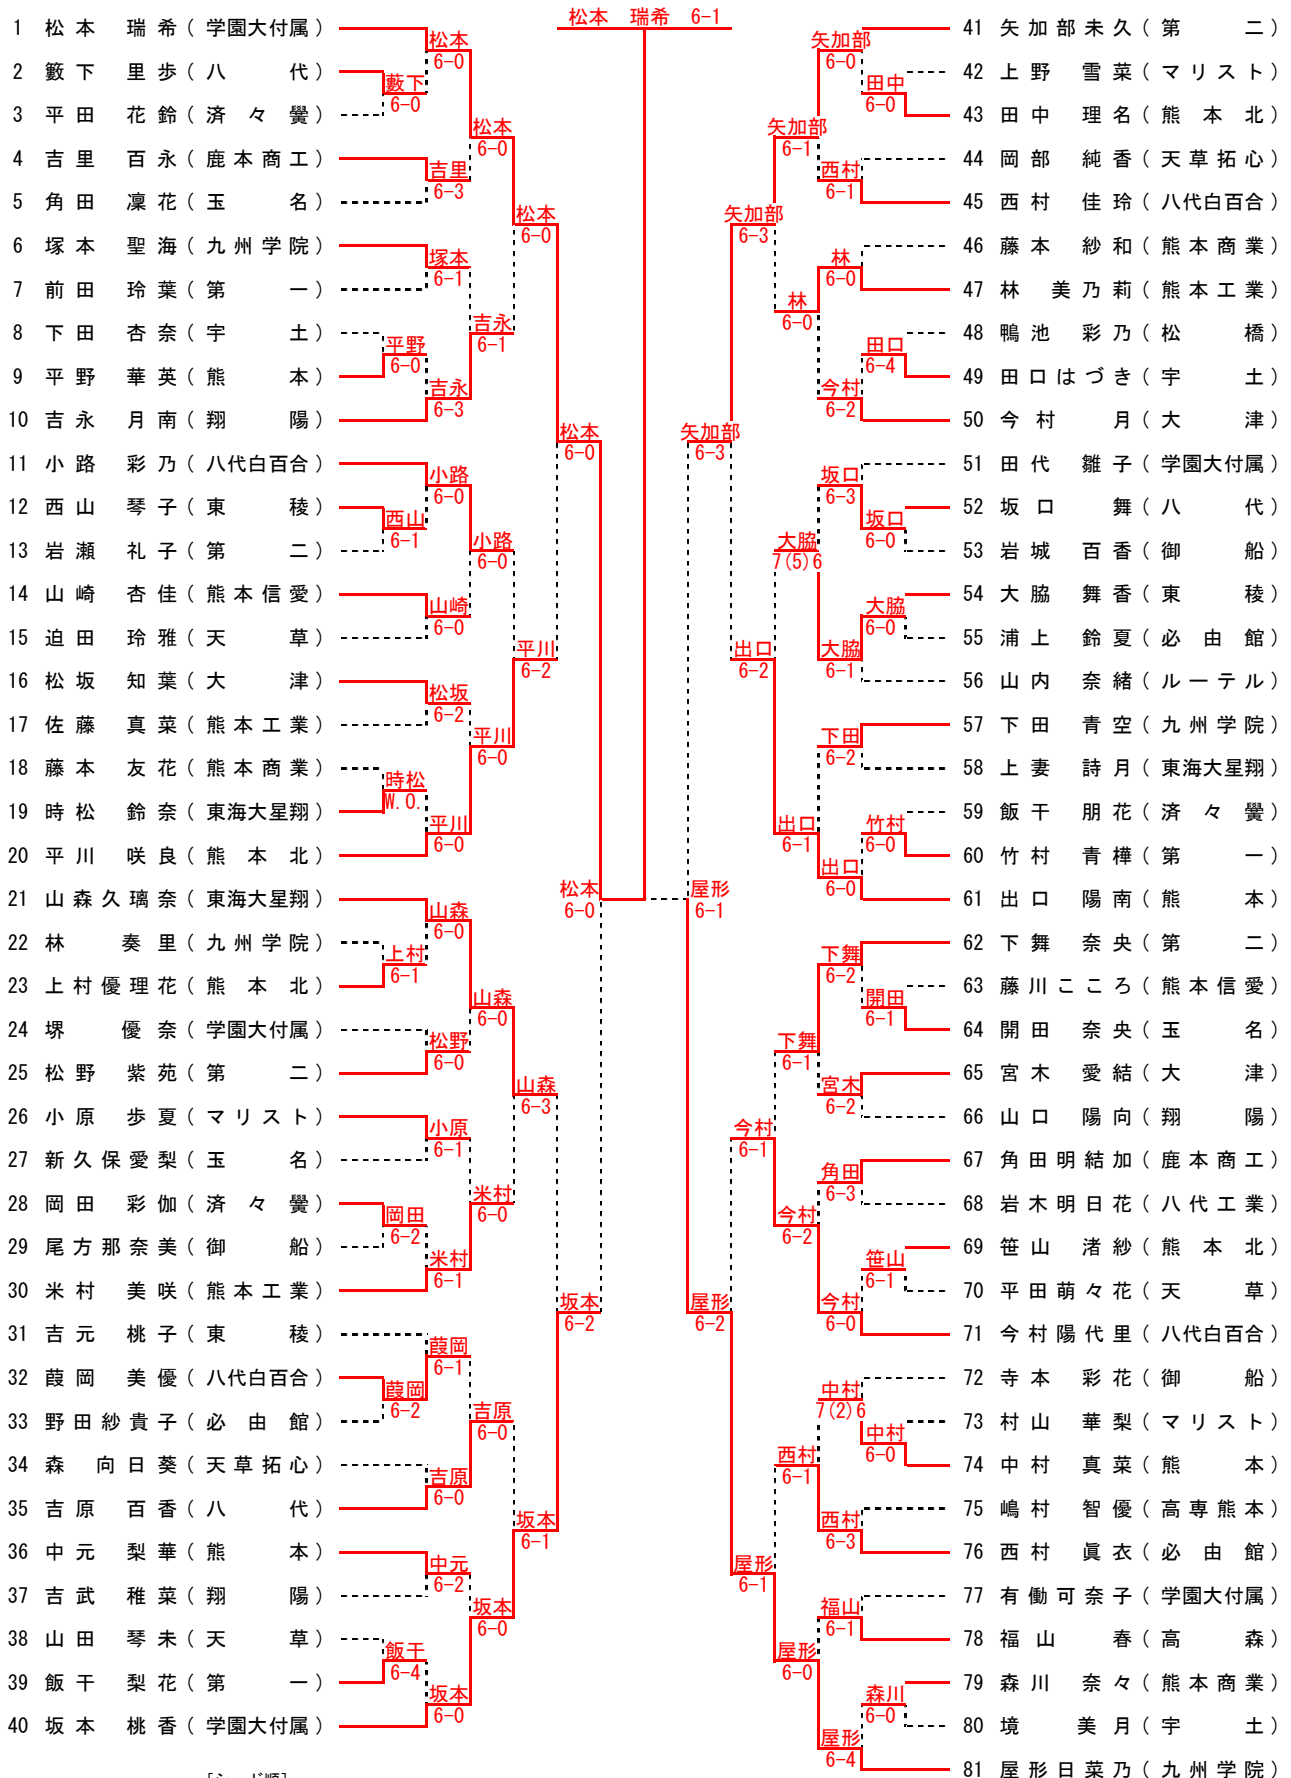

平成29年度 熊本県高等学校テニス新人大会

女子シングルス NO. 1

[シード順]

- ①松本 瑞希 (学園大付属)
- ②宮崎 優空 (熊本工業)
- ③木庭 千紘 (学園大付属)
- ④屋形日菜乃 (九州学院)
- ⑤矢加部未久 (第 二)
- ⑥満永 美空 (東海大星翔)
- ⑦田代 光穂 (八代白百合)
- ⑧坂本 桃香 (学園大付属)
- ⑨山森久璃奈 (東海大星翔)
- ⑩山本かすみ (九州学院)
- ⑪磯本 滯 (八代白百合)
- ⑫出口 陽南 (熊 本)
- ⑬下舞 奈央 (第 二)
- ⑭樋口彩弥香 (真 和)
- ⑮草野 美波 (学園大付属)
- ⑯平川 咲良 (熊本北)

平成29年度 熊本県高等学校テニス新人大会

女子シングルス NO. 2