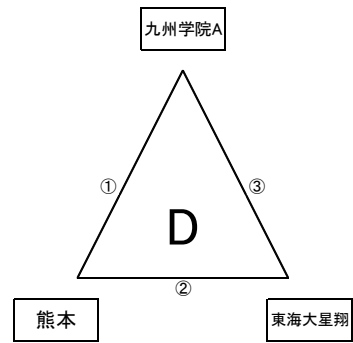

〈男子〉

・O、Pパートは初戦敗退校同士の対戦も行う。(打ち切りなし)
 ・O、Pパートは2位校から1校のみ抽選で本選に出場できる。

会場

- 1月7日(日)
 - 男子 メインテニスコート(センター含む) 16面
 - 女子+初日のみの男子 A・Bコート 14面
- 1月8日(月)
 - 男女 A・Bコート 14面

初日のみ
 初日のみ参加の4校はAコートにて試合を行う。

〈女子〉

・E、Fパートは初戦敗退校同士の対戦も行う。(打ち切りなし)
 ・女子のE、Fパートでは、勝ち上がりは各1チームのみ