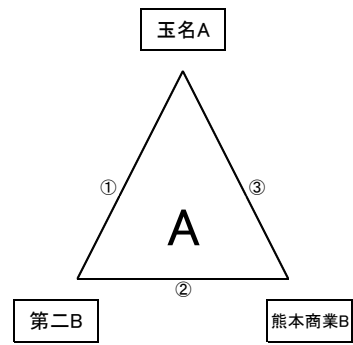

〈男子〉

・O、Pパートは初戦敗退校同士の対戦も行う。(打ち切りなし)
 ・O、Pパートは2位校から1校のみ抽選で本選に出場できる。

会場

- 1月7日(日)
 - 男子 メインテニスコート(センター含む) 16面
 - 女子+初日のみの男子 A・Bコート 14面
- 1月8日(月)
 - 男女 A・Bコート 14面

初日のみ
 初日のみ参加の4校はAコートにて試合を行う。

〈女子〉

・E、Fパートは初戦敗退校同士の対戦も行う。(打ち切りなし)
 ・女子のE、Fパートでは、勝ち上がりは各1チームのみ