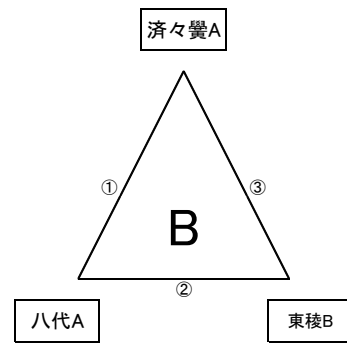

〈男子〉

・O、Pパートは初戦敗退校同士の対戦も行う。(打ち切りなし)
 ・O、Pパートは2位校から1校のみ抽選で本選に出場できる。

会場

- 1月7日(日)
 - 男子 メインテニスコート(センター含む) 16面
 - 女子+初日のみの男子 A・Bコート 14面
- 1月8日(月)
 - 男女 A・Bコート 14面

初日のみ
 初日のみ参加の4校はAコートにて試合を行う。

〈女子〉

・E、Fパートは初戦敗退校同士の対戦も行う。(打ち切りなし)
 ・女子のE、Fパートでは、勝ち上がりは各1チームのみ