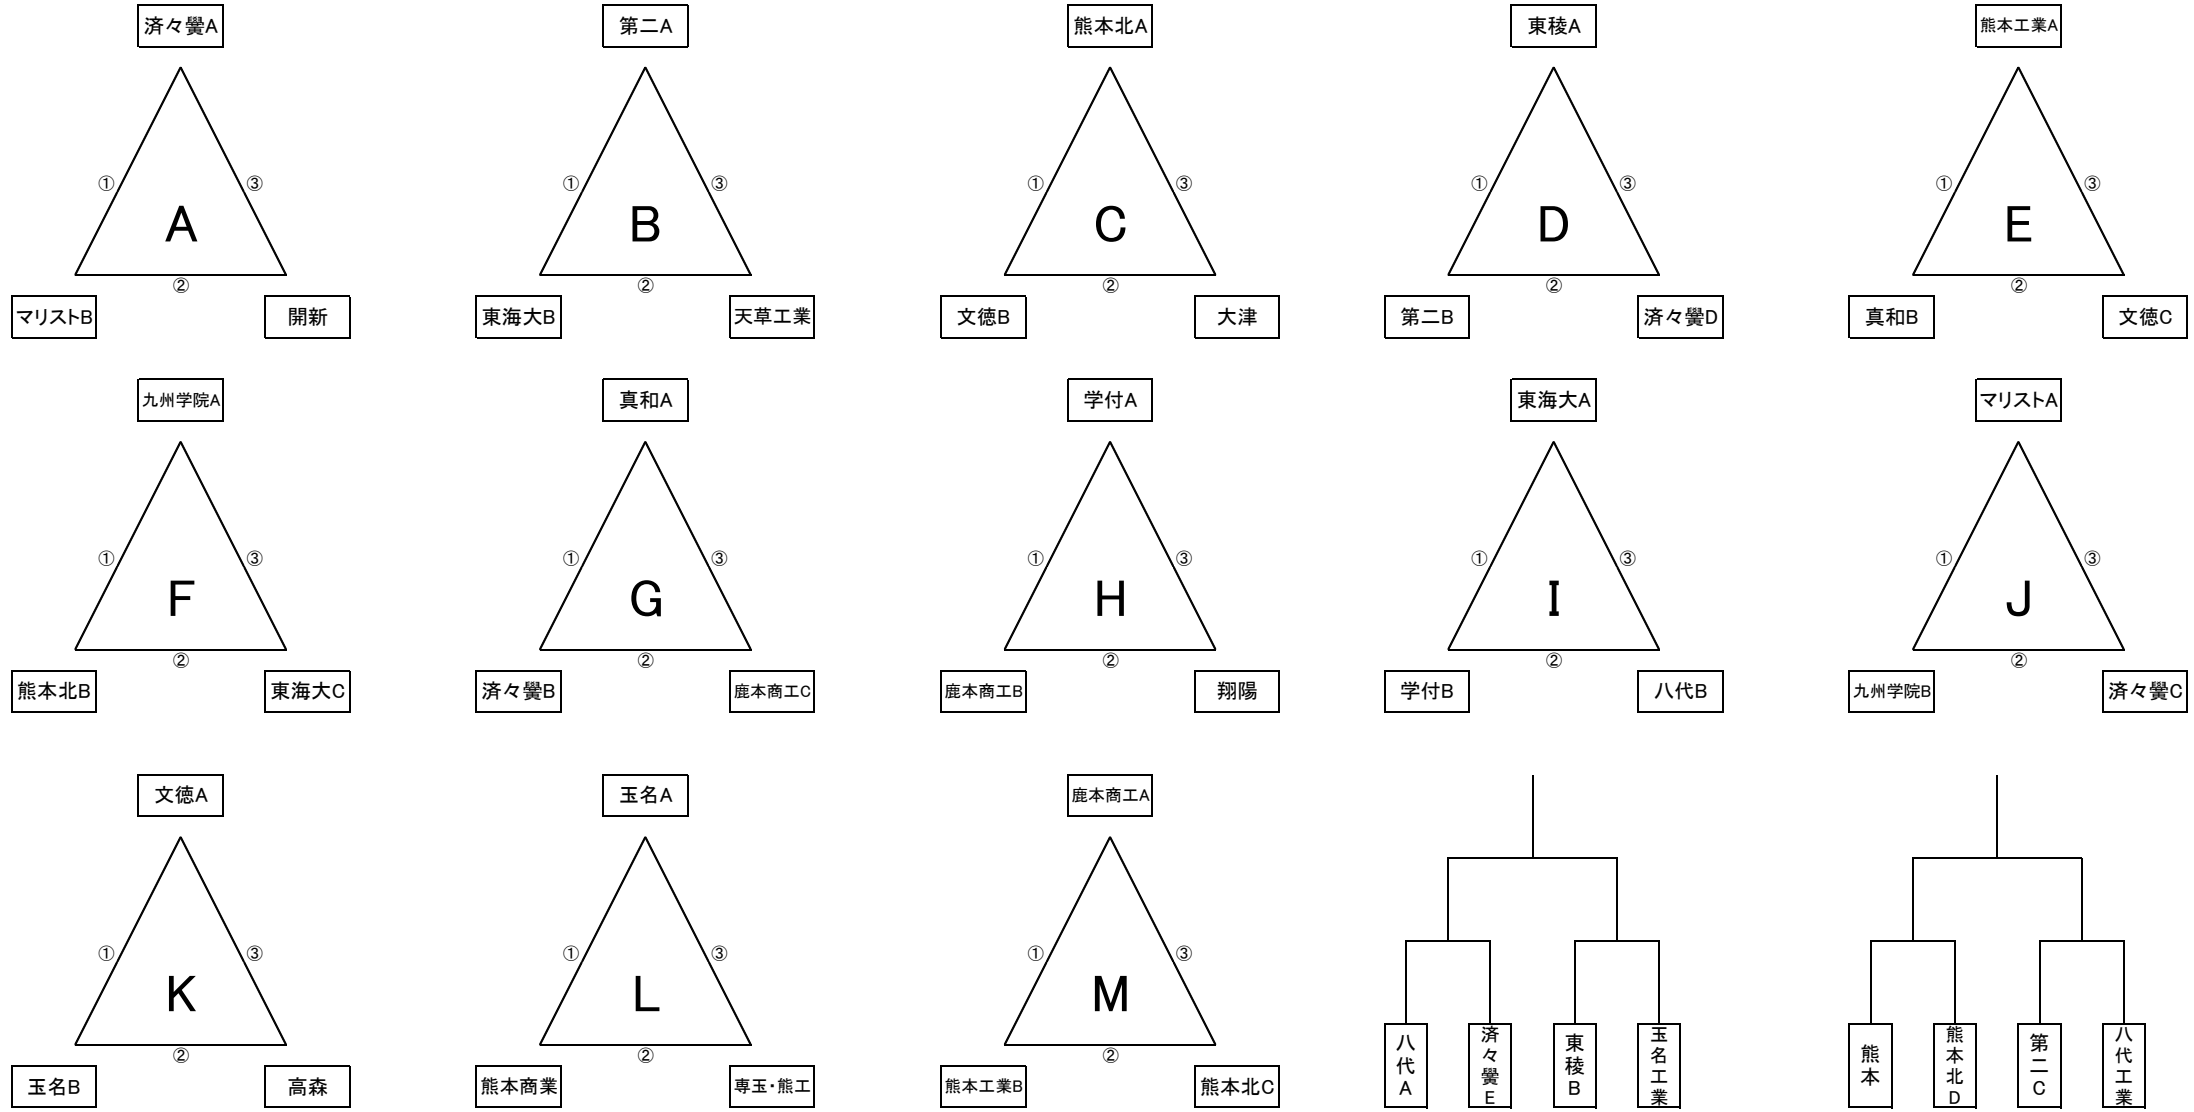

〈男子〉

・O、Pパートは初戦敗退校同士の対戦も行う。(打ち切りなし)
 ・O、Pパートは2位校から1校のみ抽選で本選に出場できる。

会場

- 1月7日(日)
 - 男子 メインテニスコート(センター含む) 16面
 - 女子+初日のみの男子 A・Bコート 14面
- 1月8日(月)
 - 男女 A・Bコート 14面

初日のみ
 初日のみ参加の4校はAコートにて試合を行う。

〈女子〉

・E、Fパートは初戦敗退校同士の対戦も行う。(打ち切りなし)
 ・女子のE、Fパートでは、勝ち上がりは各1チームのみ

平成29年度 スリクソンチャレンジカップ 男子決勝トーナメント

3位決定戦

平成28年度 スリクソンチャレンジカップ 女子決勝トーナメント

3位決定戦

参加校一覧

	男子	女子	備考
済々黌	5	3	女子は二日目のみ
熊本	1	1	
第二	3	2	
熊本北	4	1	
東稜	2	2	
熊本商業	1	2	
熊本工業	3(1)	1	男子1チームは専玉合同、女子は初日のみ
必由館	1		初日のみ
九州学院	2	2	
真和	2		
開新	1		
学園大付属	2		
東海大星翔	3	1	
マリスト	2		
ルーテル	1		初日のみ
信愛女学院		1	初日のみ
文徳	3		
玉名	2	3	
玉名工業	1		
専大玉名	(1)		熊工と合同
鹿本商工	3		
大津	1	2	
翔陽	1		
高森	1		
御船	2	1	初日のみ
八代	2	2	
八代工業	1		
八代白百合		1	初日のみ
天草工業	1		
合計	49	25	
両日参加	47	18	
初日のみ	4	4	
二日目のみ	0	3	