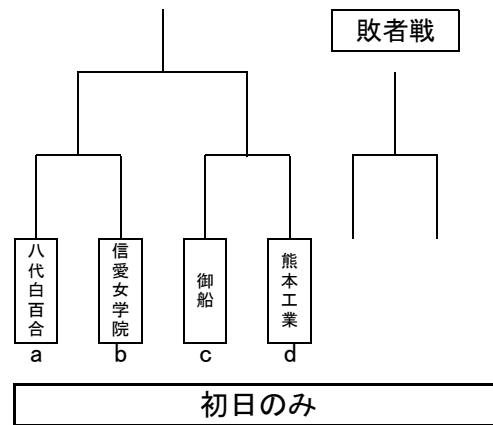

〈男子〉

・O、Pパートは初戦敗退校同士の対戦も行う。(打ち切りなし)
 ・O、Pパートは2位校から1校のみ抽選で本選に出場できる。

会場

- 1月7日(日)
 - 男子 メインテニスコート(センター含む) 16面
 - 女子+初日のみの男子 A・Bコート 14面
- 1月8日(月)
 - 男女 A・Bコート 14面

初日のみ
 初日のみ参加の4校はAコートにて試合を行う。

〈女子〉

・E、Fパートは初戦敗退校同士の対戦も行う。(打ち切りなし)
 ・女子のE、Fパートでは、勝ち上がりは各1チームのみ

平成29年度 スリクソンチャレンジカップ 男子決勝トーナメント

3位決定戦

平成28年度 スリクソンチャレンジカップ 女子決勝トーナメント

3位決定戦

参加校一覧

	男子	女子	備考
済々黌	5	3	女子は二日目のみ
熊本	1	1	
第二	3	2	
熊本北	4	1	
東稜	2	2	
熊本商業	1	2	
熊本工業	3(1)	1	男子1チームは専玉合同、女子は初日のみ
必由館	1		初日のみ
九州学院	2	2	
真和	2		
開新	1		
学園大付属	2		
東海大星翔	3	1	
マリスト	2		
ルーテル	1		初日のみ
信愛女学院		1	初日のみ
文徳	3		
玉名	2	3	
玉名工業	1		
専大玉名	(1)		熊工と合同
鹿本商工	3		
大津	1	2	
翔陽	1		
高森	1		
御船	2	1	初日のみ
八代	2	2	
八代工業	1		
八代白百合		1	初日のみ
天草工業	1		
合計	49	25	
両日参加	47	18	
初日のみ	4	4	
二日目のみ	0	3	