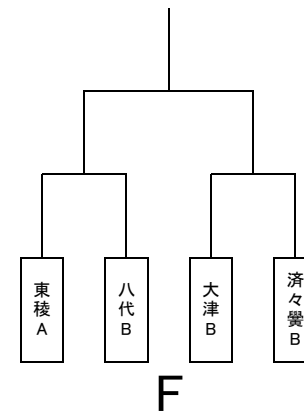

〈男子〉

・O、Pパートは初戦敗退校同士の対戦も行う。(打ち切りなし)
 ・O、Pパートは2位校から1校のみ抽選で本選に出場できる。

会場

- 1月7日(日)
 - 男子 メインテニスコート(センター含む) 16面
 - 女子+初日のみの男子 A・Bコート 14面
- 1月8日(月)
 - 男女 A・Bコート 14面

初日のみ
 初日のみ参加の4校はAコートにて試合を行う。

〈女子〉

・E、Fパートは初戦敗退校同士の対戦も行う。(打ち切りなし)
 ・女子のE、Fパートでは、勝ち上がりは各1チームのみ

平成29年度 スリクソンチャレンジカップ 男子決勝トーナメント

3位決定戦

平成28年度 スリクソンチャレンジカップ 女子決勝トーナメント

3位決定戦

参加校一覧

	男子	女子	備考
済々黌	5	3	女子は二日目のみ
熊本	1	1	
第二	3	2	
熊本北	4	1	
東稜	2	2	
熊本商業	1	2	
熊本工業	3(1)	1	男子1チームは専玉合同、女子は初日のみ
必由館	1		初日のみ
九州学院	2	2	
真和	2		
開新	1		
学園大付属	2		
東海大星翔	3	1	
マリスト	2		
ルーテル	1		初日のみ
信愛女学院		1	初日のみ
文徳	3		
玉名	2	3	
玉名工業	1		
専大玉名	(1)		熊工と合同
鹿本商工	3		
大津	1	2	
翔陽	1		
高森	1		
御船	2	1	初日のみ
八代	2	2	
八代工業	1		
八代白百合		1	初日のみ
天草工業	1		
合計	49	25	
両日参加	47	18	
初日のみ	4	4	
二日目のみ	0	3	