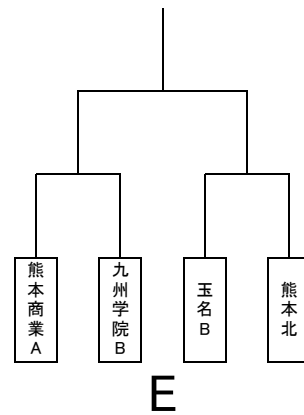

〈男子〉

・O、Pパートは初戦敗退校同士の対戦も行う。(打ち切りなし)
 ・O、Pパートは2位校から1校のみ抽選で本選に出場できる。

会場

- 1月7日(日)
 - 男子 メインテニスコート(センター含む) 16面
 - 女子+初日のみの男子 A・Bコート 14面
- 1月8日(月)
 - 男女 A・Bコート 14面

初日のみ
 初日のみ参加の4校はAコートにて試合を行う。

〈女子〉

・E、Fパートは初戦敗退校同士の対戦も行う。(打ち切りなし)
 ・女子のE、Fパートでは、勝ち上がりは各1チームのみ