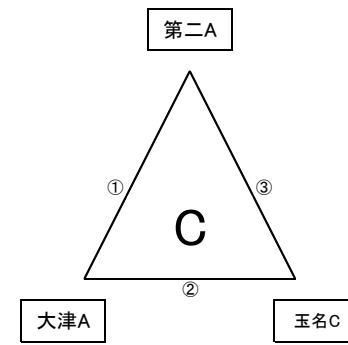

〈男子〉

・O、Pパートは初戦敗退校同士の対戦も行う。(打ち切りなし)
 ・O、Pパートは2位校から1校のみ抽選で本選に出場できる。

会場

- 1月7日(日)
 - 男子 メインテニスコート(センター含む) 16面
 - 女子+初日のみの男子 A・Bコート 14面
- 1月8日(月)
 - 男女 A・Bコート 14面

初日のみ
 初日のみ参加の4校はAコートにて試合を行う。

〈女子〉

・E、Fパートは初戦敗退校同士の対戦も行う。(打ち切りなし)
 ・女子のE、Fパートでは、勝ち上がりは各1チームのみ