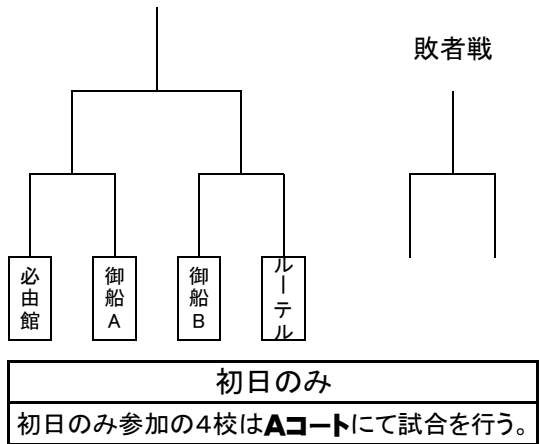

〈男子〉

・O、Pパートは初戦敗退校同士の対戦も行う。(打ち切りなし)
 ・O、Pパートは2位校から1校のみ抽選で本選に出場できる。

会場

- 1月7日(日)
 - 男子 メインテニスコート(センター含む) 16面
 - 女子+初日のみの男子 A・Bコート 14面
- 1月8日(月)
 - 男女 A・Bコート 14面

初日のみ
 初日のみ参加の4校はAコートにて試合を行う。

〈女子〉

・E、Fパートは初戦敗退校同士の対戦も行う。(打ち切りなし)
 ・女子のE、Fパートでは、勝ち上がりは各1チームのみ

平成29年度 スリクソンチャレンジカップ 男子決勝トーナメント

3位決定戦

平成28年度 スリクソンチャレンジカップ 女子決勝トーナメント

3位決定戦

参加校一覧

	男子	女子	備考
済々黌	5	3	女子は二日目のみ
熊本	1	1	
第二	3	2	
熊本北	4	1	
東稜	2	2	
熊本商業	1	2	
熊本工業	3(1)	1	男子1チームは専玉合同、女子は初日のみ
必由館	1		初日のみ
九州学院	2	2	
真和	2		
開新	1		
学園大付属	2		
東海大星翔	3	1	
マリスト	2		
ルーテル	1		初日のみ
信愛女学院		1	初日のみ
文徳	3		
玉名	2	3	
玉名工業	1		
専大玉名	(1)		熊工と合同
鹿本商工	3		
大津	1	2	
翔陽	1		
高森	1		
御船	2	1	初日のみ
八代	2	2	
八代工業	1		
八代白百合		1	初日のみ
天草工業	1		
合計	49	25	
両日参加	47	18	
初日のみ	4	4	
二日目のみ	0	3	