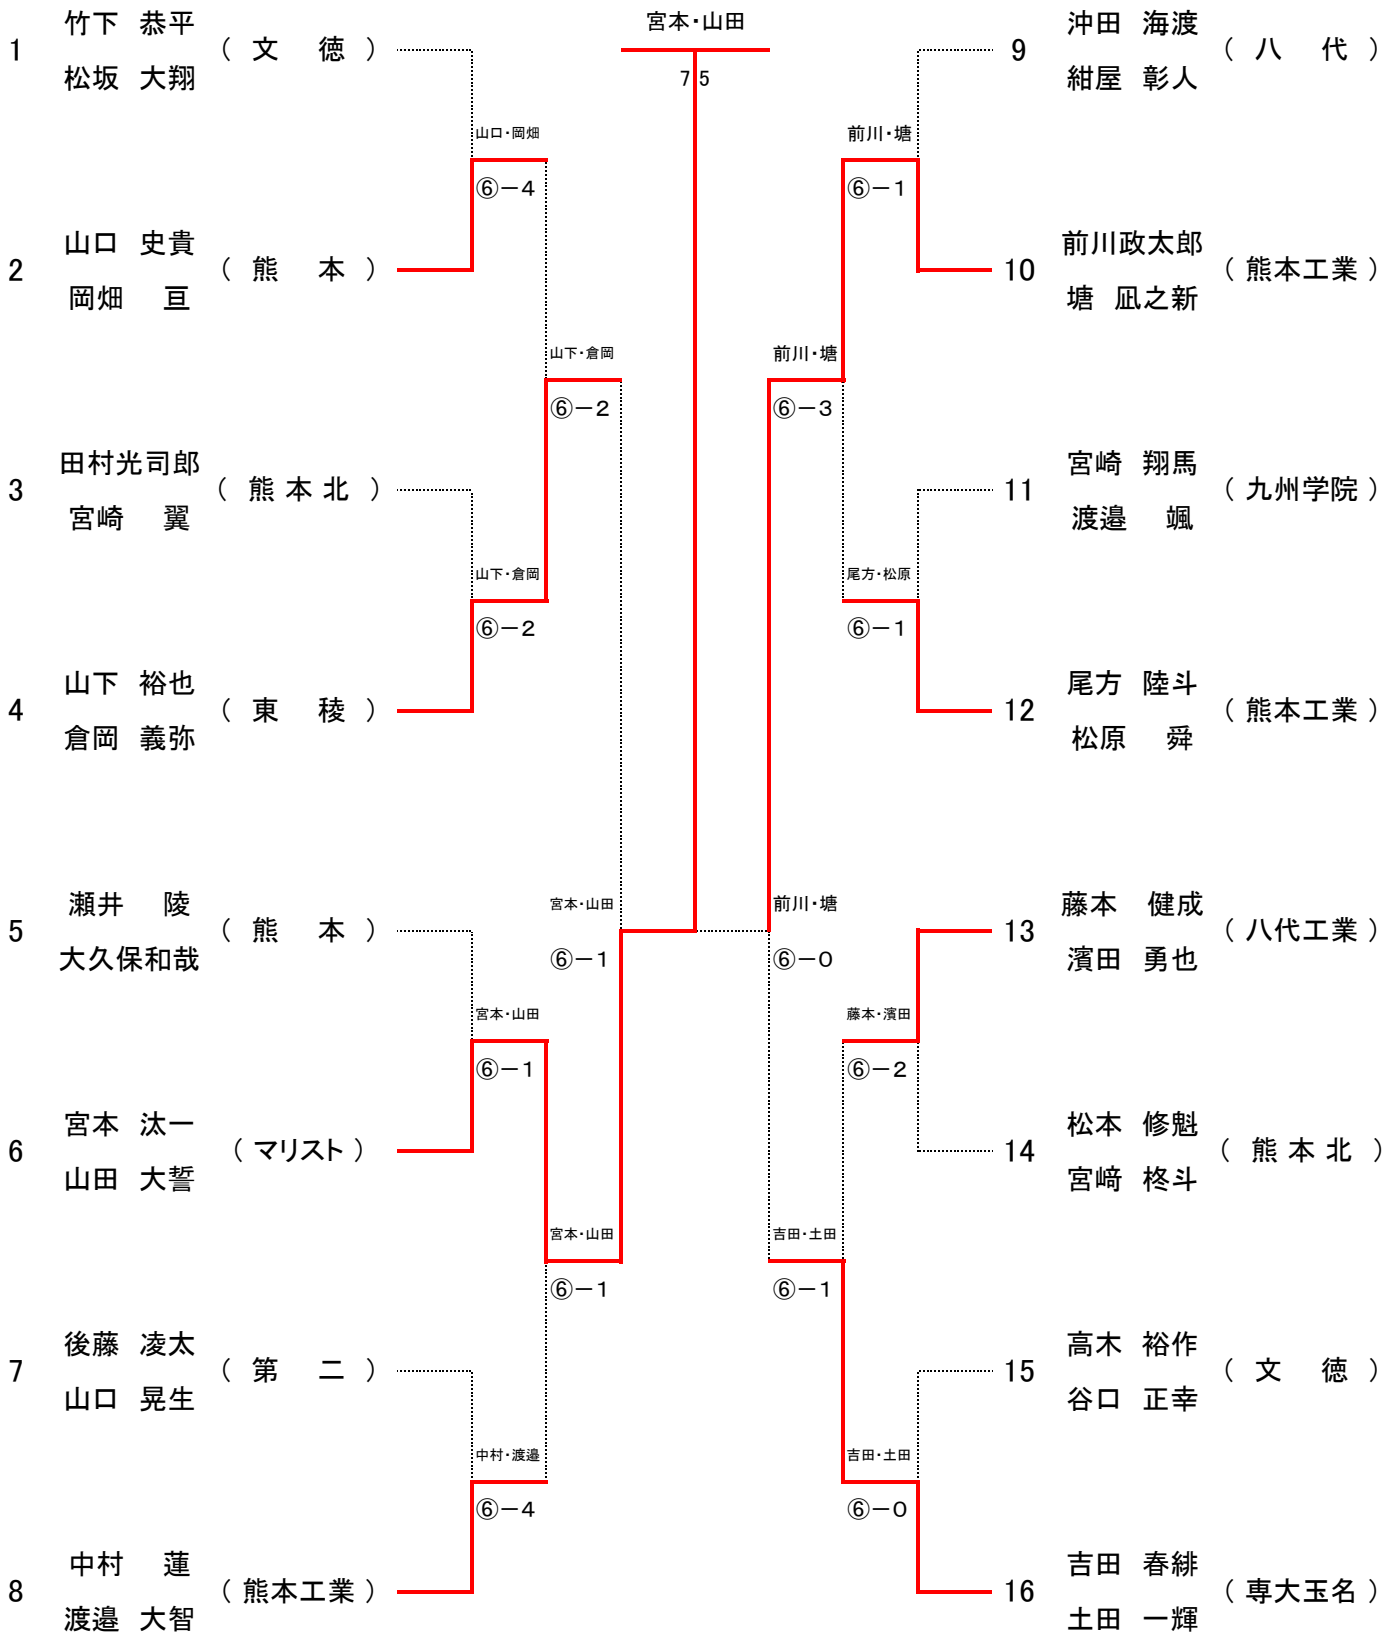

平成29年度 熊本県高等学校冬季ダブルステニス選手権大会
男子Aクラス予選リーグ

パート	番号	選手名	学校名	番号	選手名	学校名	番号	選手名	学校名	試合結果				トーナメント進出
										イーウ	アーウ	アーイ	アエ	
1	ア	沖田海渡 (八代)	イ	林裕介 (学園大付属)	ウ	穂積輝 (大津)	エ	本山上樹 (熊本工業)	⑥-1	3-⑥	⑥-3	⑥-1	ア	
2	ア	宮本汰一 (マリスト)	イ	別府佑真 (済々黌)	ウ	梅田周優哉 (学園大付属)			1-⑥	⑥-1	⑥-1		ア	
3	ア	山口史貴 (熊本)	イ	光安翔一 (第一)	ウ	池邊龍成 (東海大星翔)			⑦-6 (4)	⑥-0	⑥-2		ア	
4	ア	吉田春緋 (専大玉名)	イ	佐藤凜一 (済々黌)	ウ	福留伊織 (九州学院)	エ	肘井翔一 (熊本)	⑥-0	⑦-5	⑥-0	⑥-2	ア	
5	ア	尾方陸斗 (熊本工業)	イ	安藤圭和 (第二)	ウ	風坂隆一 (文徳)			4-⑥	⑥-1	⑥-0		ア	
6	ア	宇都宮康太 (翔陽)	イ	松本修魁 (熊本北)	ウ	山口周真 (第二)			⑥-0	⑥-3	1-⑥		イ	
7	ア	田村光司 (熊本北)	イ	志水宏巨 (玉名)	ウ	森下裕也 (専大玉名)	エ	中城政旭 (第二)	⑥-1	⑥-1	⑥-4	⑥-0	ア	
8	ア	山下裕也 (東稜)	イ	東田直樹 (学園大付属)	ウ	古田真弥 (玉名工業)			⑥-2	⑥-0	⑥-0		ア	
9	ア	中村蓮大 (熊本工業)	イ	小川大空 (東稜)	ウ	楠本俊介 (東海大星翔)			⑥-2	⑥-3	⑥-0		ア	
10	ア	後藤凌太 (第二)	イ	高妻楓 (大津)	ウ	黨泰志 (熊本)	エ	上村南樹 (東稜)	⑥-3	⑥-3	⑥-3	⑥-4	ア	
11	ア	前川政太郎 (熊本工業)	イ	吉永智樹 (東海大星翔)	ウ	新屋耕大 (学園大付属)			⑥-4	⑥-3	⑥-1		ア	
12	ア	宮崎翔馬 (九州学院)	イ	山下春樹 (済々黌)	ウ	中田雄翔 (熊本北)			0-⑥	⑥-2	⑥-0		ア	
13	ア	藤本健成 (八代工業)	イ	吉村佳晟 (第一)	ウ	加藤雄大 (熊本北)			3-⑥	⑥-1	⑥-1		ア	
14	ア	村上けいし (東海大星翔)	イ	竹下恭平 (文徳)	ウ	小林大樹 (第一)			⑦-5	⑦-6 (1)	2-⑥		イ	
15	ア	瀬井陵哉 (熊本)	イ	西村天隆 (八代工業)	ウ	福海慶人 (東稜)			4-⑥	⑦-6 (6)	⑥-1		ア	
16	ア	上野奨太郎 (玉名工業)	イ	高木裕作 (文徳)	ウ	北岡貴嗣 (済々黌)	エ	緒方港陽 (第一)	⑥-4	⑥-1	1-⑥	1-⑥	イ	
										ア-エ	イーウ	勝者対戦	敗者対戦	トーナメント進出
										試合結果				

平成29年度 熊本県高等学校冬季ダブルステニス選手権大会 決勝トーナメント

男子Aクラス