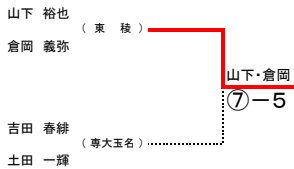

平成29年度 熊本県高等学校冬季ダブルステニス選手権大会
男子Aクラス予選リーグ

パート	番号	選手名	学校名	番号	選手名	学校名	番号	選手名	学校名	試合結果				トーナメント進出
										イーウ	アーウ	アーイ	アエ	
1	ア	沖田海渡 (八代)	イ	林裕介 (学園大付属)	ウ	穂積輝 (大津)	エ	本山上樹 (熊本工業)	⑥-1	3-⑥	⑥-3	⑥-1	ア	
2	ア	宮本汰一 (マリスト)	イ	別府佑真 (済々黌)	ウ	梅田周優哉 (学園大付属)			1-⑥	⑥-1	⑥-1		ア	
3	ア	山口史貴 (熊本)	イ	光安翔一 (第一)	ウ	池邊龍成 (東海大星翔)			⑦-6 (4)	⑥-0	⑥-2		ア	
4	ア	吉田春緋 (専大玉名)	イ	佐藤凜一 (済々黌)	ウ	福留伊織 (九州学院)	エ	肘井翔一 (熊本)	⑥-0	⑦-5	⑥-0	⑥-2	ア	
5	ア	尾方陸斗 (熊本工業)	イ	安藤圭和 (第二)	ウ	風坂隆一 (文徳)			4-⑥	⑥-1	⑥-0		ア	
6	ア	宇都宮康太 (翔陽)	イ	松本修魁 (熊本北)	ウ	山口周真 (第二)			⑥-0	⑥-3	1-⑥		イ	
7	ア	田村光司 (熊本北)	イ	志水宏巨 (玉名)	ウ	森下裕也 (専大玉名)	エ	中城政旭 (第二)	⑥-1	⑥-1	⑥-4	⑥-0	ア	
8	ア	山下裕也 (東稜)	イ	東田直樹 (学園大付属)	ウ	古田真弥 (玉名工業)			⑥-2	⑥-0	⑥-0		ア	
9	ア	中村蓮大 (熊本工業)	イ	小川大空 (東稜)	ウ	楠本俊介 (東海大星翔)			⑥-2	⑥-3	⑥-0		ア	
10	ア	後藤凌太 (第二)	イ	高妻楓 (大津)	ウ	黨泰志 (熊本)	エ	上村南樹 (東稜)	⑥-3	⑥-3	⑥-3	⑥-4	ア	
11	ア	前川政太郎 (熊本工業)	イ	吉永智樹 (東海大星翔)	ウ	新屋耕大 (学園大付属)			⑥-4	⑥-3	⑥-1		ア	
12	ア	宮崎翔馬 (九州学院)	イ	山下春樹 (済々黌)	ウ	中田雄翔 (熊本北)			0-⑥	⑥-2	⑥-0		ア	
13	ア	藤本健成 (八代工業)	イ	吉村佳晟 (第一)	ウ	加藤雄大 (熊本北)			3-⑥	⑥-1	⑥-1		ア	
14	ア	村上けいし (東海大星翔)	イ	竹下恭平 (文徳)	ウ	小林大樹 (第一)			⑦-5	⑦-6 (1)	2-⑥		イ	
15	ア	瀬井陵哉 (熊本)	イ	西村天隆 (八代工業)	ウ	福海慶人 (東稜)			4-⑥	⑦-6 (6)	⑥-1		ア	
16	ア	上野奨太郎 (玉名工業)	イ	高木裕作 (文徳)	ウ	北岡貴嗣 (済々黌)	エ	緒方港陽 (第一)	⑥-4	⑥-1	1-⑥	1-⑥	イ	
										ア-エ	イーウ	勝者対戦	敗者対戦	トーナメント進出
										試合結果				

平成29年度 熊本県高等学校冬季ダブルステニス選手権大会 決勝トーナメント

男子Aクラス