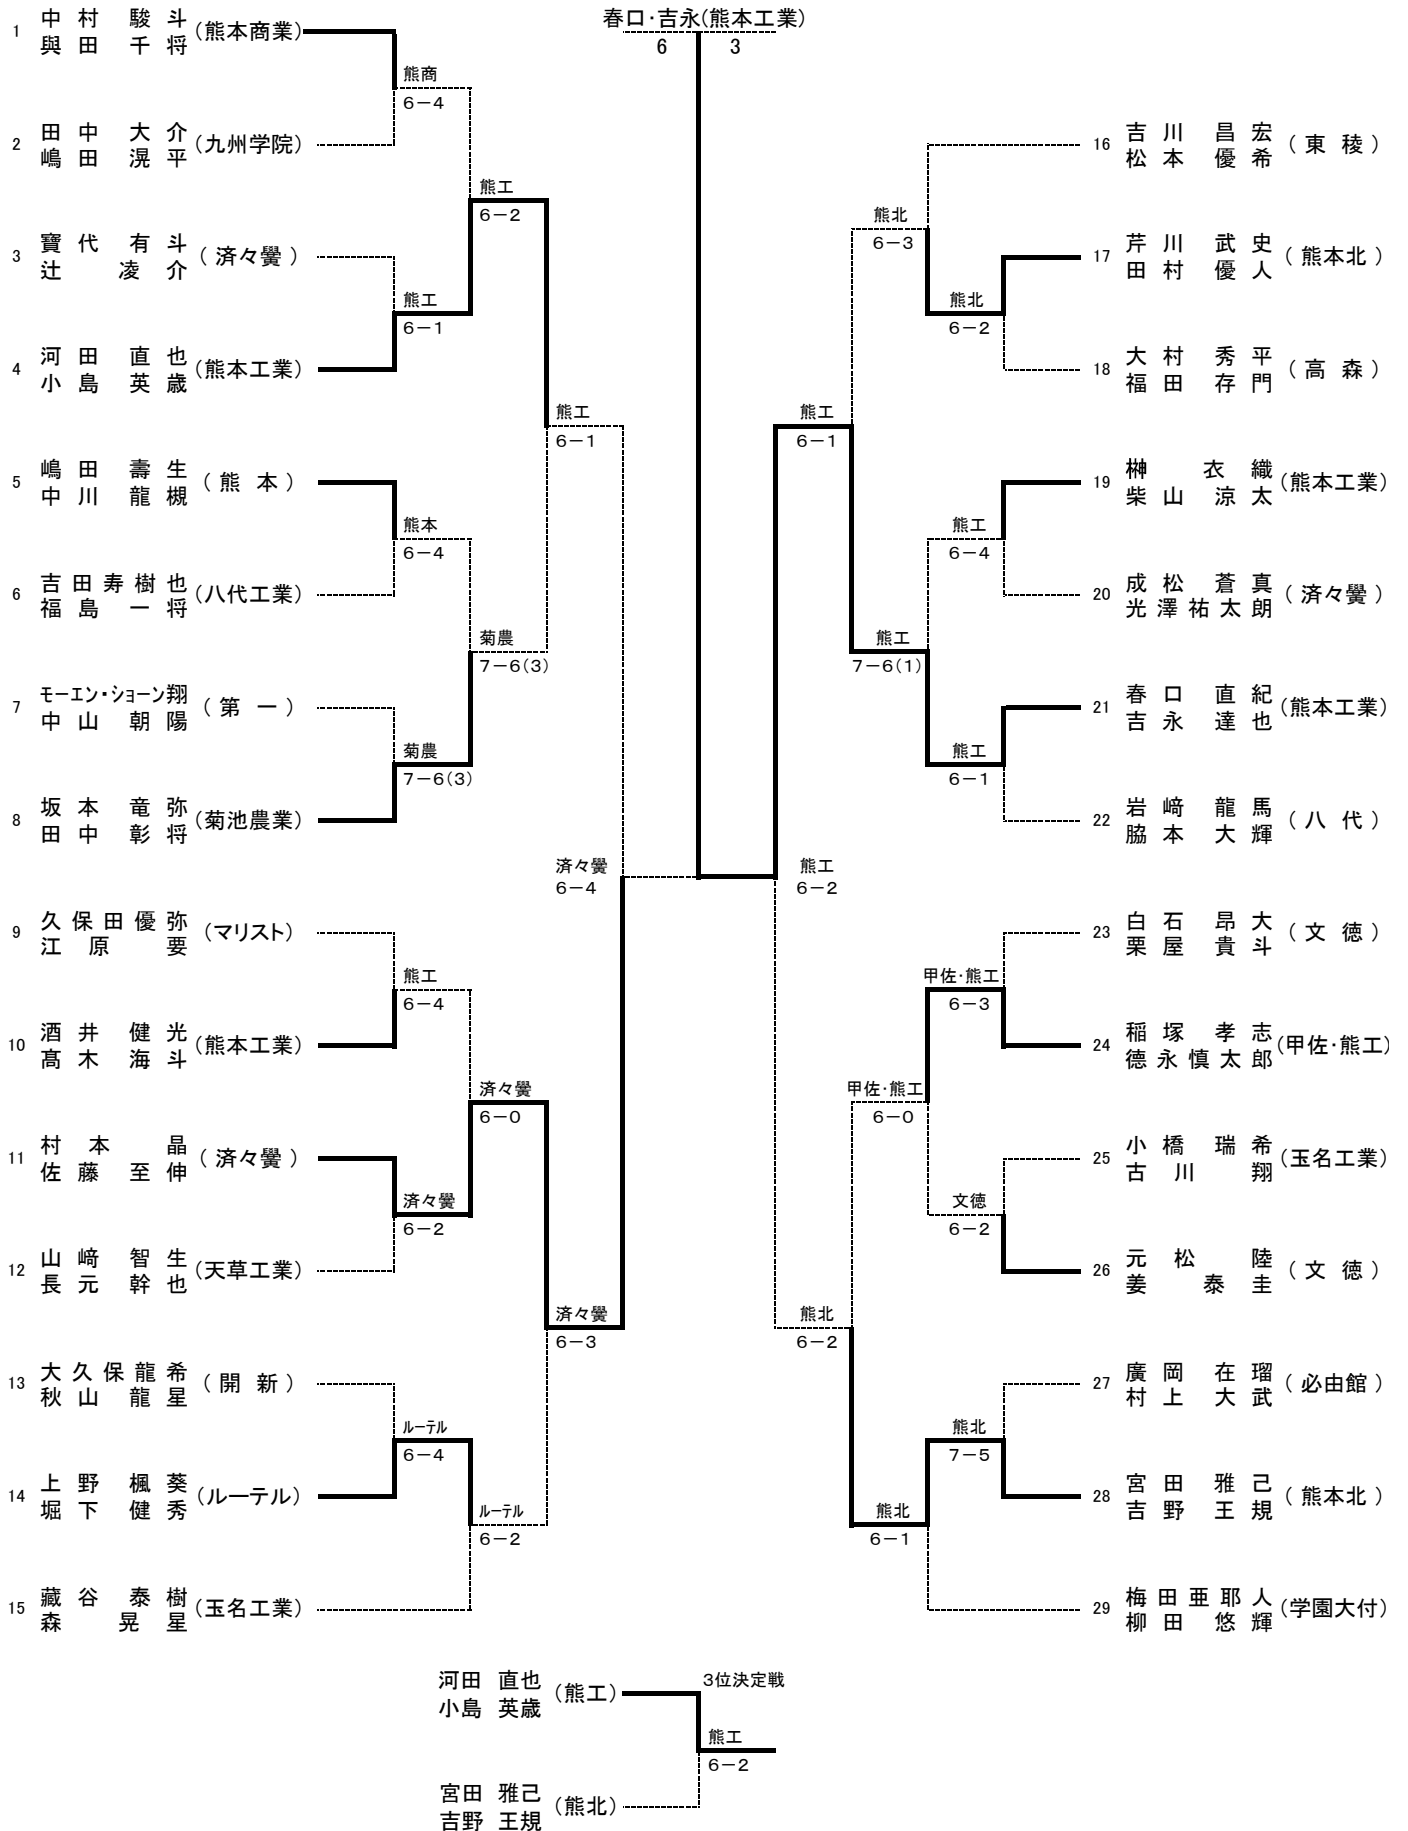

平成29年度 熊本県高等学校冬季ダブルステニス選手権大会

男子Bクラス予選リーグ

パート	選手名	学校名	選手名	学校名	選手名	学校名	選手名	学校名	試合結果			会場
									イーウ	アーウ	アーイ	
1	寶代有斗介 (済々黌)	イ 榎中園田 (熊本工業)	ウ						アーイ 6-2	アーウ 6-4		パークドーム
2	入田侑也和 (八代工業)	イ 宮原伸之介 (熊本)	モーション翔陽 (第一)						3-6	1-6	6-4	
3	吉住龍之助太 (第一)	イ 稲塚孝志 (甲佐・熊工)	ウ 平住奏太 (八代)						6-2	4-6	1-6	
4	元松泰陸 (文徳)	イ 多野大心 (マリスト)	ウ 辻本中史逸 (熊本北)						5-6 (5)	6-2	6-0	
5	久富慶史 (松橋)	イ 河田直也 (熊本工業)	ウ 緒方有斗 (学園大付属)						6-2	2-6	1-6	県民総合運動公園A Bコート
6	吉川昌宏 (東稜)	イ 前田直彦 (熊本)	ウ 徳永裕斗 (大津)						6-0	6-1	6-3	
7	澤本駿響 (熊本商業)	イ 宮野雅己 (熊本北)	ウ 宮崎健斗 (天草工業)						6-3	6-4	1-6	
8	榊山織太 (熊本工業)	イ 山下龍聖 (天草工業)	ウ 中西村 (済々黌)						6-1	6-1	6-3	
9	春口直紀 (熊本工業)	イ 今村真碧 (東稜)	ウ 前田和博 (天草)						6-2	6-3	6-2	
10	廣岡在瑠 (必由館)	イ 藤井雄久 (八代)	ウ 荒木快晴 (玉名工業)						6-1	6-0	6-5 (4)	
11	田中大介 (九州学院)	イ 室原啓一 (高森)	ウ 一瀬拓也 (玉名・熊工)						2-6	6-5 (6)	6-1	
12	大久保龍希 (開新)	イ 松本之輔 (熊本北陽)	ウ 真嶋大地 (文徳)						6-1	4-6	6-0	
13	梅田亜耶人 (学園大付属)	イ 財木一駿 (熊本商工)	ウ 白藤拓也 (文徳)						2-6	6-5 (2)	6-0	
14	藤本樹 (東海大星翔)	イ 藏谷泰樹 (玉名工業)	ウ 安田啓司 (マリスト)						6-0	6-1	5-6 (9)	
15	山崎智生 (天草工業)	イ 大橋泰輝 (第二)	ウ 永田陸 (熊本)	工 中村駿太 (済々黌)	田代健志朗				6-0	6-5 (4)	6-4	
16	内藤直斗 (第二)	イ 上野楓葵 (ルーテル)	ウ 井山大輔 (八代工業)						6-5 (4)	6-5 (2)	5-6 (7)	
17	坂口俊輔 (玉名)	イ 白石昂大 (文徳)	ウ 西川洗樹 (東海大星翔)						6-5 (3)	6-4	3-6	
18	久保田優弥 (マリスト)	イ 岩本和樹 (大津)	ウ 柚留木俊成 (第二)						6-3	6-3	6-5 (5)	
19	前田令徒 (熊本商工)	イ 村本至晶 (済々黌)	ウ 藤江淳兵 (必由館)						6-5 (5)	1-6	0-6	
20	坂本竜彰 (菊池農業)	イ 田上朝隆 (東海大星翔)	ウ 城猪下原 (天草)						3-6	6-5 (3)	6-5 (3)	
21	渡邊泰世 (大津)	イ 吉井健人 (玉名)	ウ 酒井健光 (熊本工業)						4-6	3-6	4-6	
22	関本大規 (翔陽)	イ 本多海翔 (第一)	ウ 中村駿斗 (熊本商業)						1-6	6-5 (3)	5-6 (2)	
23	芹川武史 (熊本北)	イ 甲斐敦士 (学園大付属)	ウ 村上晃志 (菊池農業)						6-5 (5)	6-2	6-2	
24	小橋瑞希 (玉名工業)	イ 三浦颯真 (九州学院)	ウ 吉村勝懐 (開新)						6-4	6-1	6-3	
25	大福村秀平 (高森)	イ 徳永賢太 (学園大付属)	ウ 吉田真陽 (東稜)						6-2	4-6	6-3	
26	吉田樹也 (八代工業)	イ 鴛山航季 (必由館)	ウ 平岡瀬那 (東海大星翔)						6-3	4-6	6-3	
27	嶋田壽生 (熊本)	イ 柳田康汰 (水俣)	ウ 吉良幸晴 (翔陽)						1-6	6-2	6-3	
28	塚本啓人 (天草)	イ 小染真太郎 (熊本北)	ウ 成松蒼真 (済々黌)						3-6	5-6	6-5 (6)	
29	岩崎龍馬 (八代)	イ 境竹真太郎 (東稜)	ウ 清原武志 (第二)						6-2	6-3	6-3	
									アーエ	イーウ	勝者 敗者	

平成29年度 熊本県高等学校冬季ダブルステニス選手権大会

決勝トーナメント

男子Bクラス