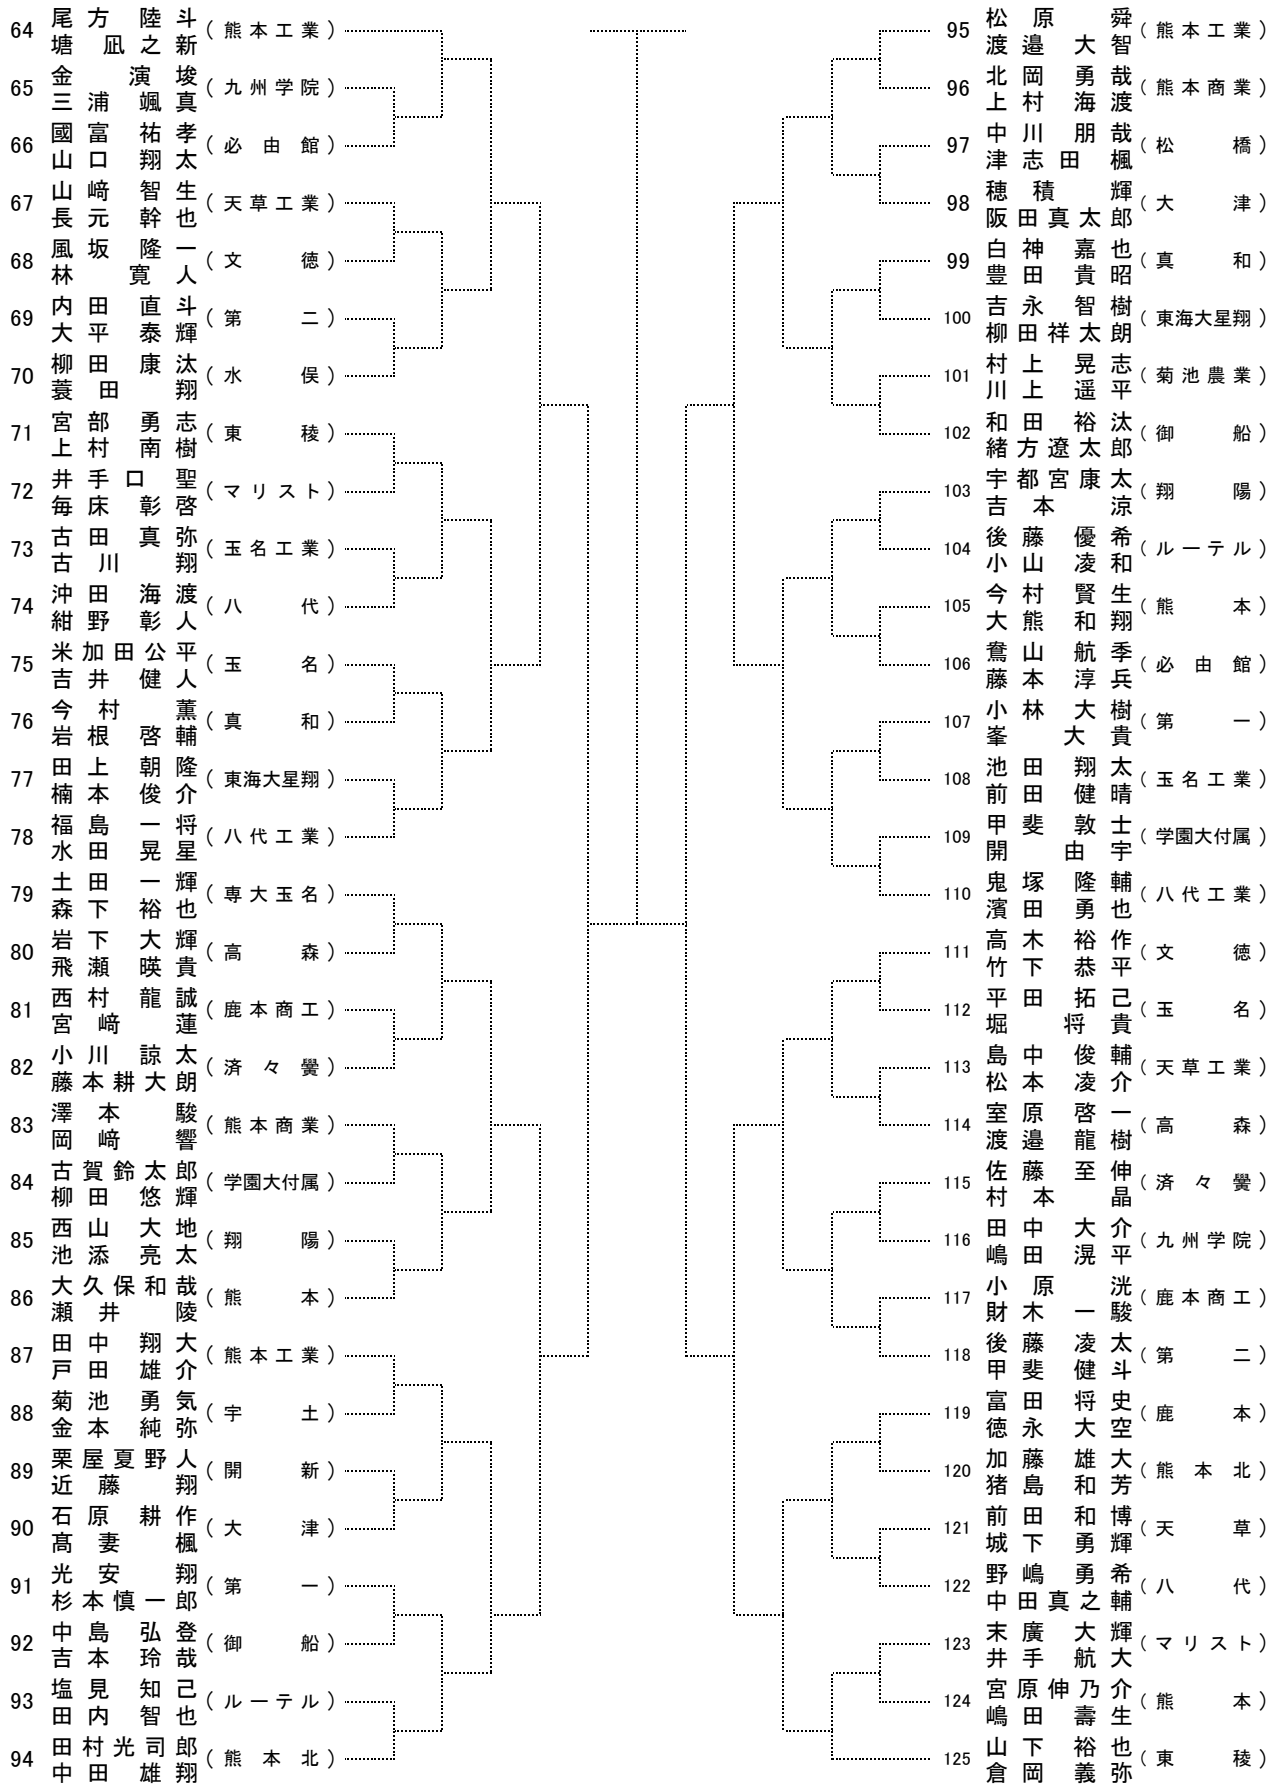

[ シード順 ]  
 ① 前川政太郎 (熊本工業)    ② 尾方 陸斗 (熊本工業)    ③ 岡畑 亘 (熊本)    ④ 大久保和哉 (熊本)  
 ⑤ 中村 蓮 (熊本工業)    ⑥ 山口 史貴 (熊本)    ⑦ 山下 裕也 (東稜)    ⑧ 安井 景梧 (翔陽)

決勝

3位  
決定戦

5位  
決定戦

7位  
決定戦

# 平成30年国体一次予選兼九州ジュニアテニス選手権大会熊本県予選

男子ダブルス No.1

[シード順]  
 ①岡畑 巨貴 (熊本) ②山下 裕也 (東稜) ③尾方 陸斗 (熊本工業) ④前川政太郎 (熊本工業)  
 山口史直 倉岡 義弥 塘 凧之新 中村 蓮

# 平成30年国体一次予選兼九州ジュニアテニス選手権大会熊本県予選

男子ダブルス No. 2

決勝

3位決定戦