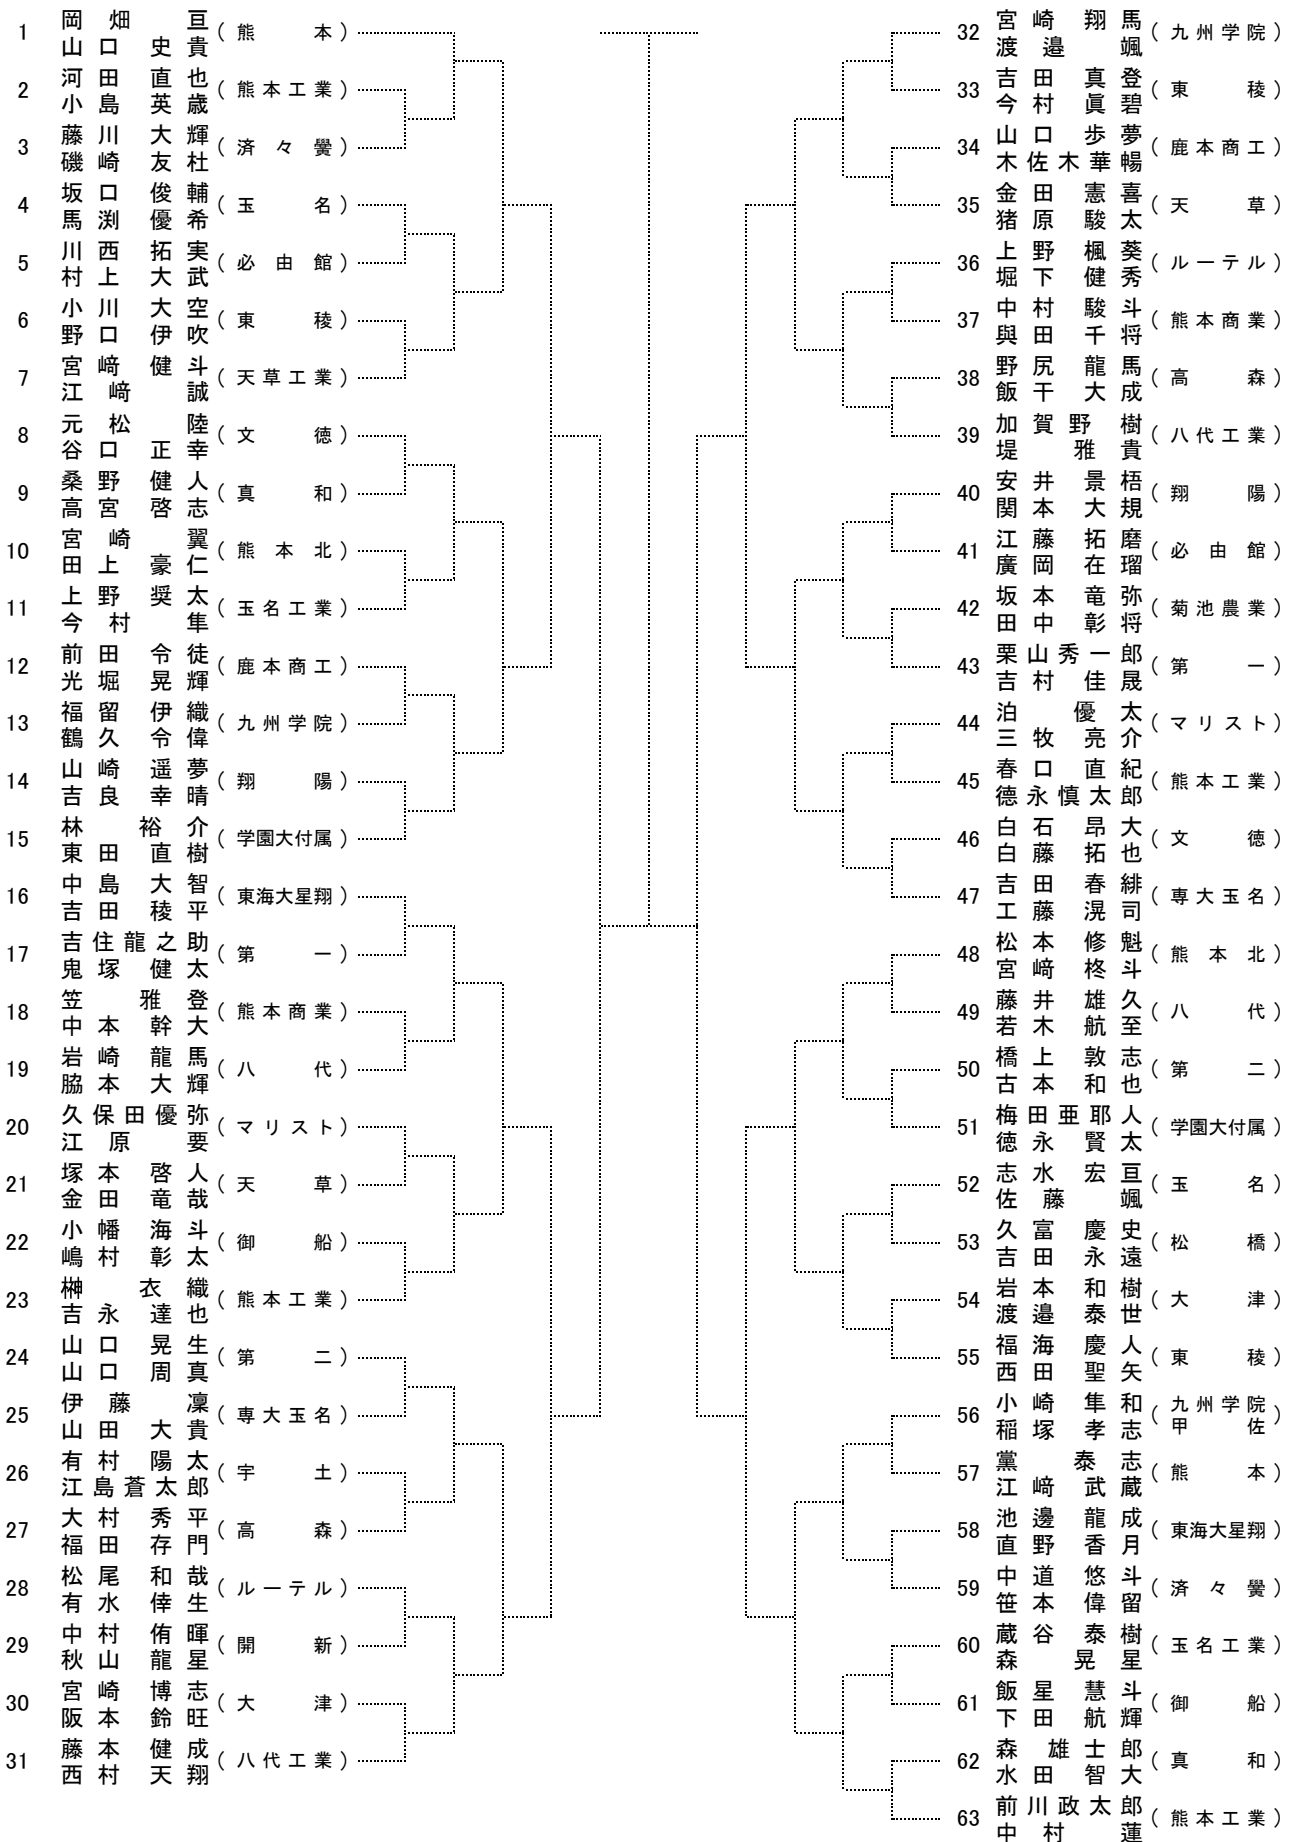

[ シード順 ]  
 ① 前川政太郎 (熊本工業)    ② 尾方 陸斗 (熊本工業)    ③ 岡畑 亘 (熊本)    ④ 大久保和哉 (熊本)  
 ⑤ 中村 蓮 (熊本工業)    ⑥ 山口 史貴 (熊本)    ⑦ 山下 裕也 (東稜)    ⑧ 安井 景梧 (翔陽)

決勝

3位  
決定戦

5位  
決定戦

7位  
決定戦

# 平成30年国体一次予選兼九州ジュニアテニス選手権大会熊本県予選

男子ダブルス No.1

[シード順]  
 ①岡畑 巨貴 (熊本) ②山下 裕也 (東稜) ③尾方 陸斗 (熊本工業) ④前川政太郎 (熊本工業)  
 山口史直 倉岡 義弥 塘 凧之新 中村 蓮

# 平成30年国体一次予選兼九州ジュニアテニス選手権大会熊本県予選

男子ダブルス No. 2

決勝

3位決定戦