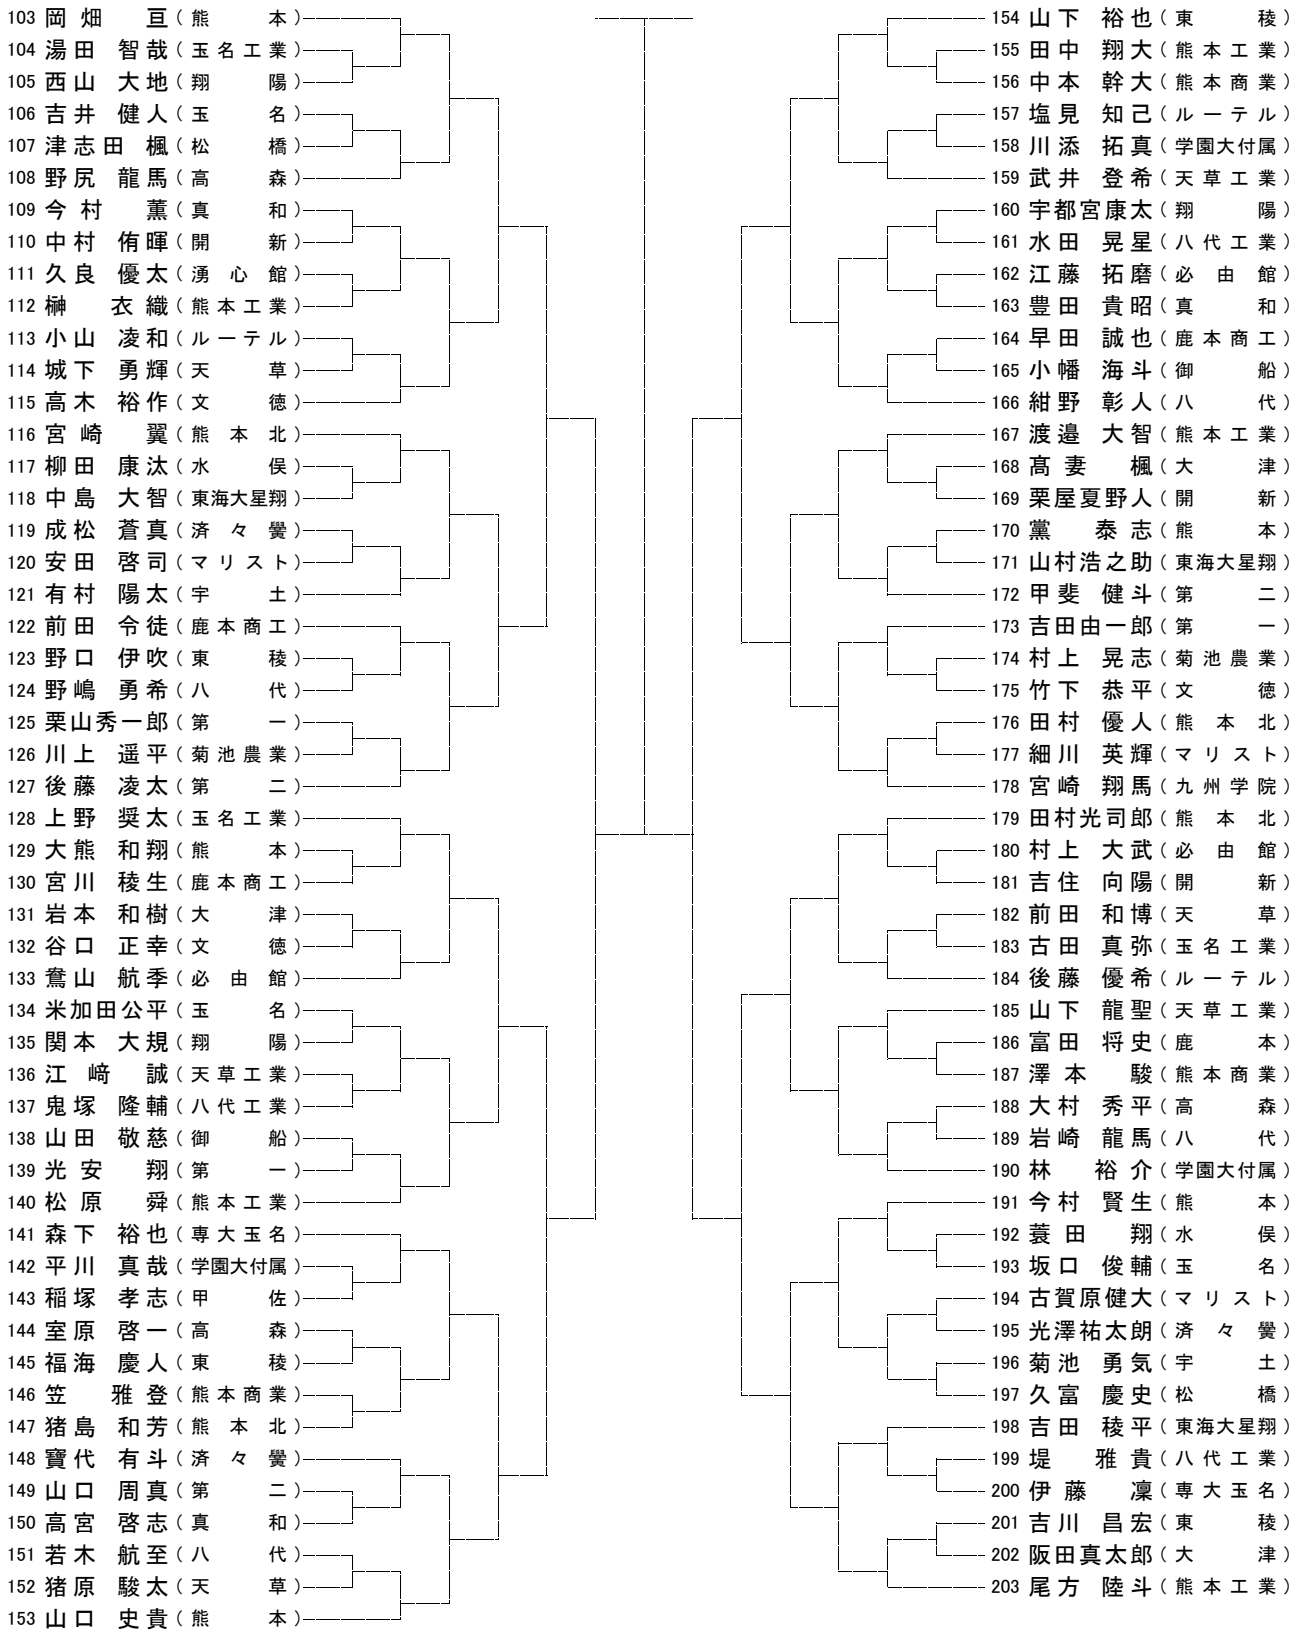

[ シード順 ]  
 ① 前川政太郎 (熊本工業)    ② 尾方 陸斗 (熊本工業)    ③ 岡畑 亘 (熊本)    ④ 大久保和哉 (熊本)  
 ⑤ 中村 蓮 (熊本工業)    ⑥ 山口 史貴 (熊本)    ⑦ 山下 裕也 (東稜)    ⑧ 安井 景梧 (翔陽)

決勝

3位  
決定戦

5位  
決定戦

7位  
決定戦

# 平成30年国体一次予選兼九州ジュニアテニス選手権大会熊本県予選

男子ダブルス No.1

[シード順]  
 ①岡畑 巨貴 (熊本) ②山下 裕也 (東稜) ③尾方 陸斗 (熊本工業) ④前川政太郎 (熊本工業)  
 山口史直 倉岡 義弥 塘 凧之新 中村 蓮

# 平成30年国体一次予選兼九州ジュニアテニス選手権大会熊本県予選

男子ダブルス No. 2

決勝

3位決定戦