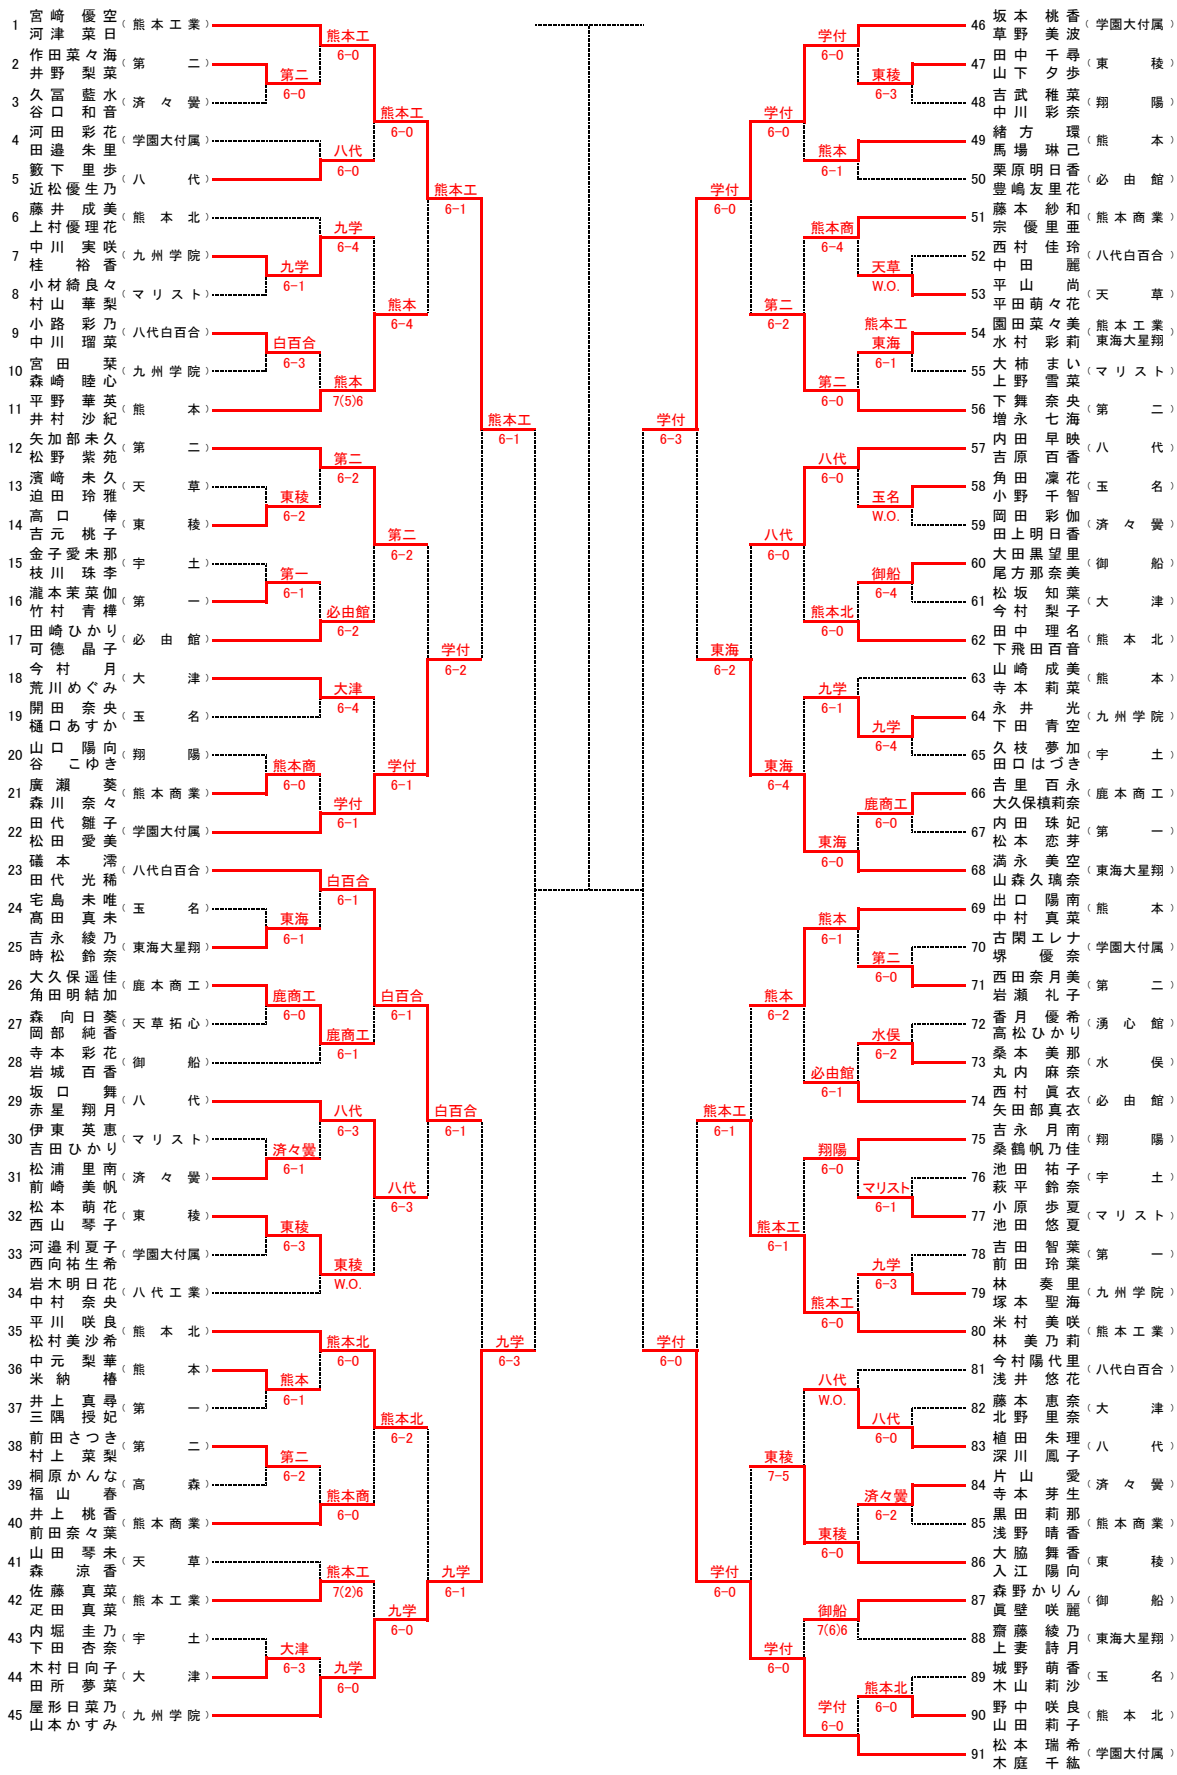

# 平成30年国体一次予選兼九州ジュニアテニス選手権大会熊本県大会

18才以下女子ダブルス

[シード順]

- ① 宮崎 優空 (熊本工業)
- ② 松本 瑞希 (学園大付属)
- ③ 坂本 桃香 (学園大付属)
- ④ 屋形日菜乃 (九州学院)
- 河津 菜日
- 木庭 千紜
- 草野 美波
- 山本かすみ