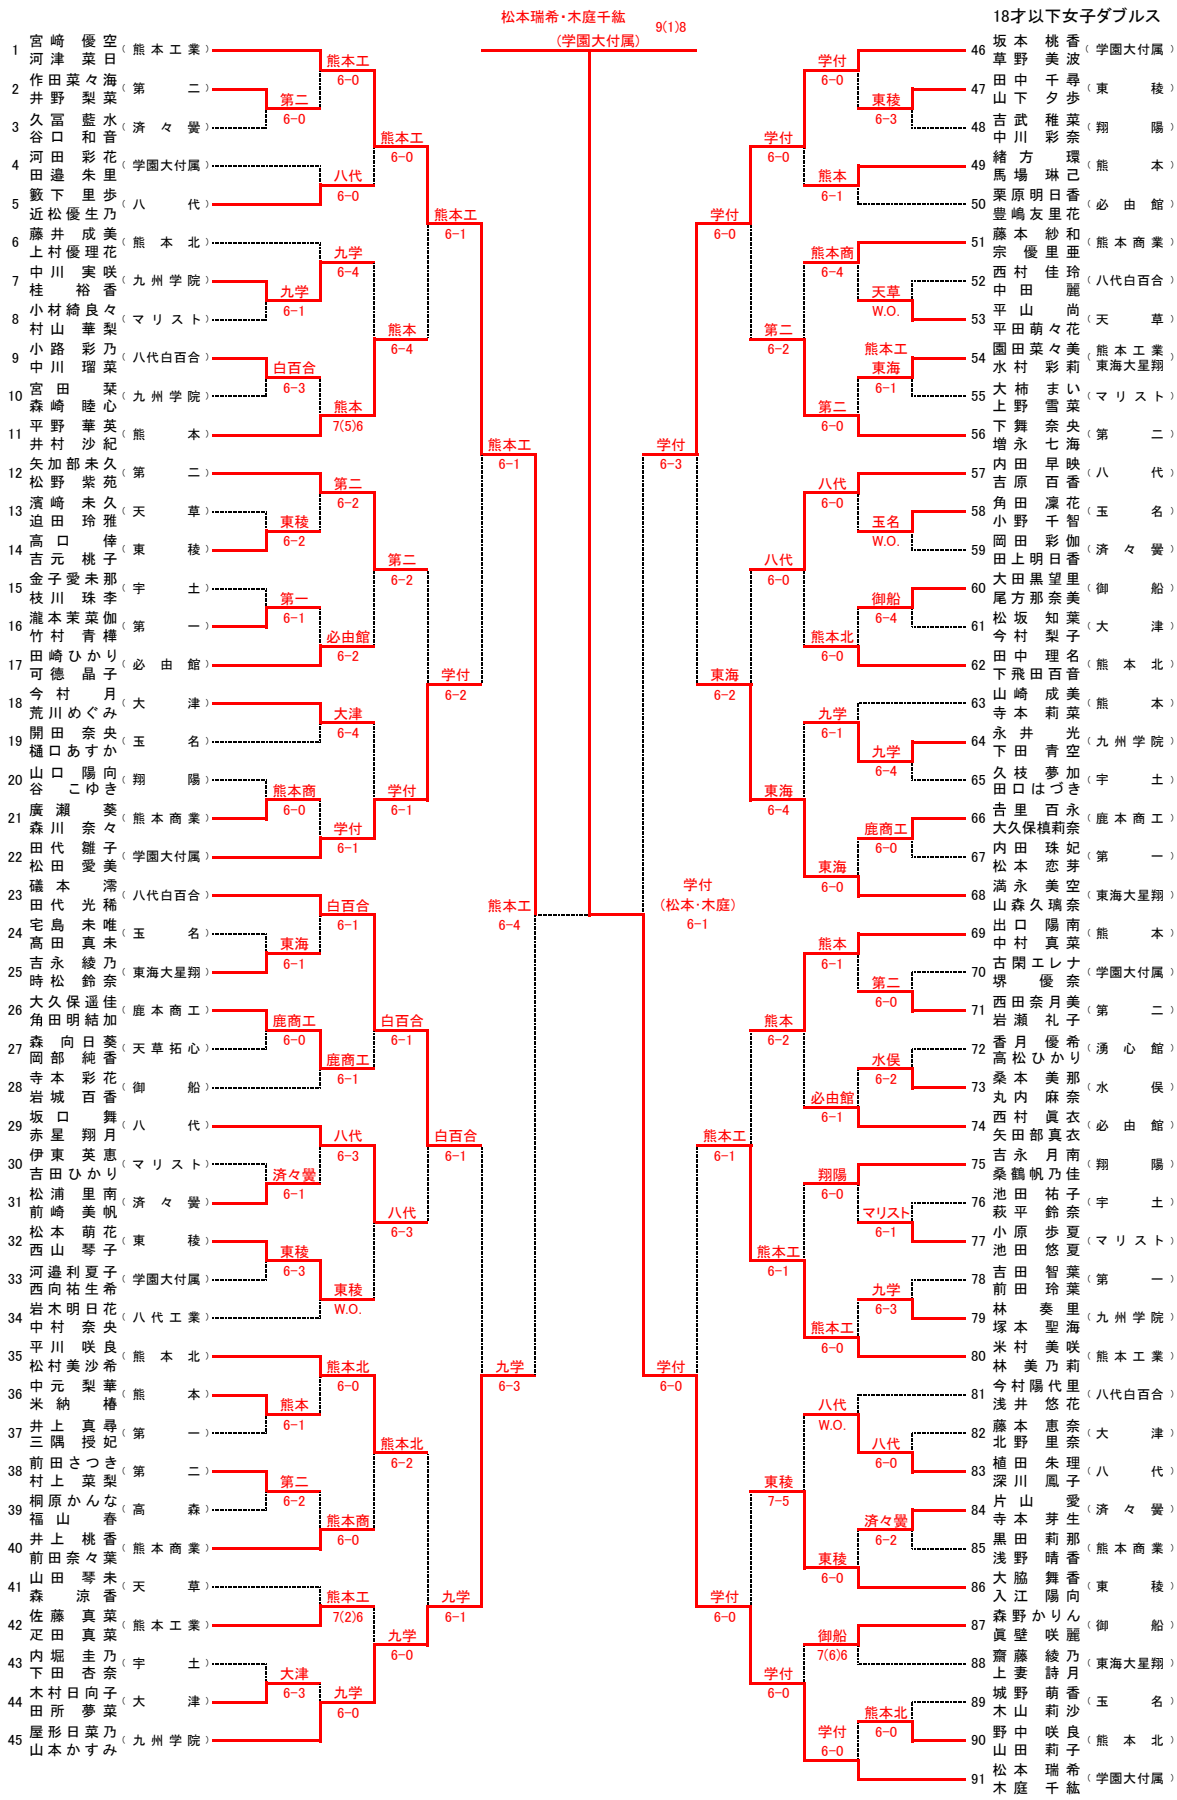

平成30年国体一次予選兼九州ジュニアテニス選手権大会熊本県大会

[シード順]

- ① 宮崎 優空 (熊本工業)
  河津 菜日
- ② 松本 瑞希 (学園大付属)
  木庭 千紜
- ③ 坂本 桃香 (学園大付属)
  草野 美波
- ④ 屋形日菜乃 (九州学院)
  山本かすみ