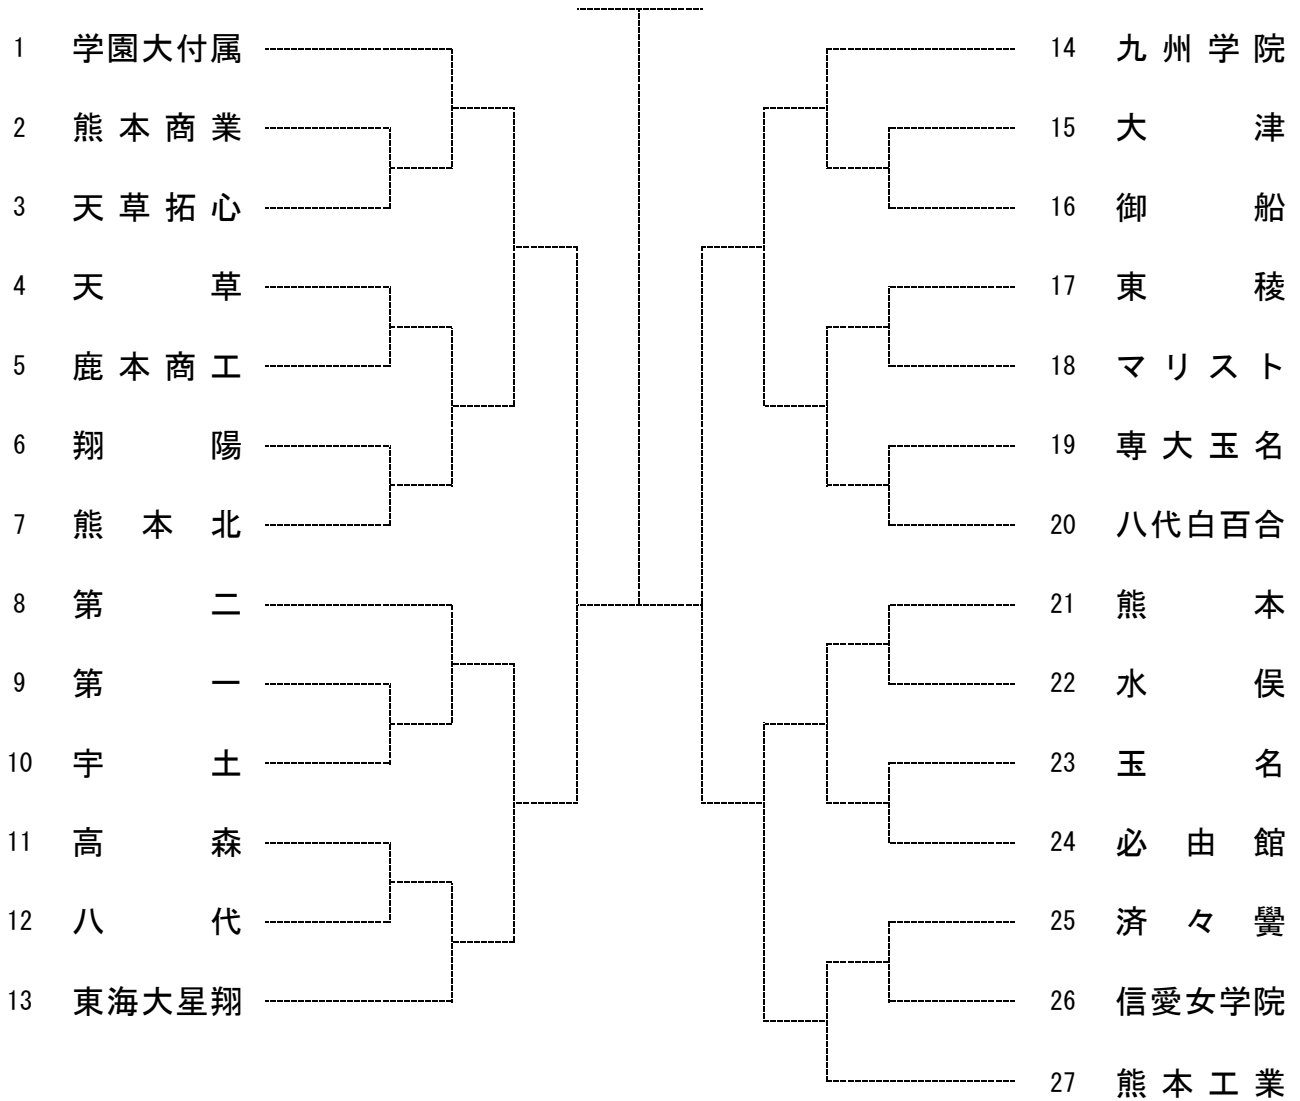

# 平成30年度熊本県高等学校総合体育大会テニス競技大会

期日：平成30年5月26日（土）、6月1日（金）～6月4日（月）

会場：パークドーム熊本、県民総合運動公園、八代市テニスコート、  
熊本市城山公園運動施設、熊本市城南総合スポーツセンター

## □女子団体戦