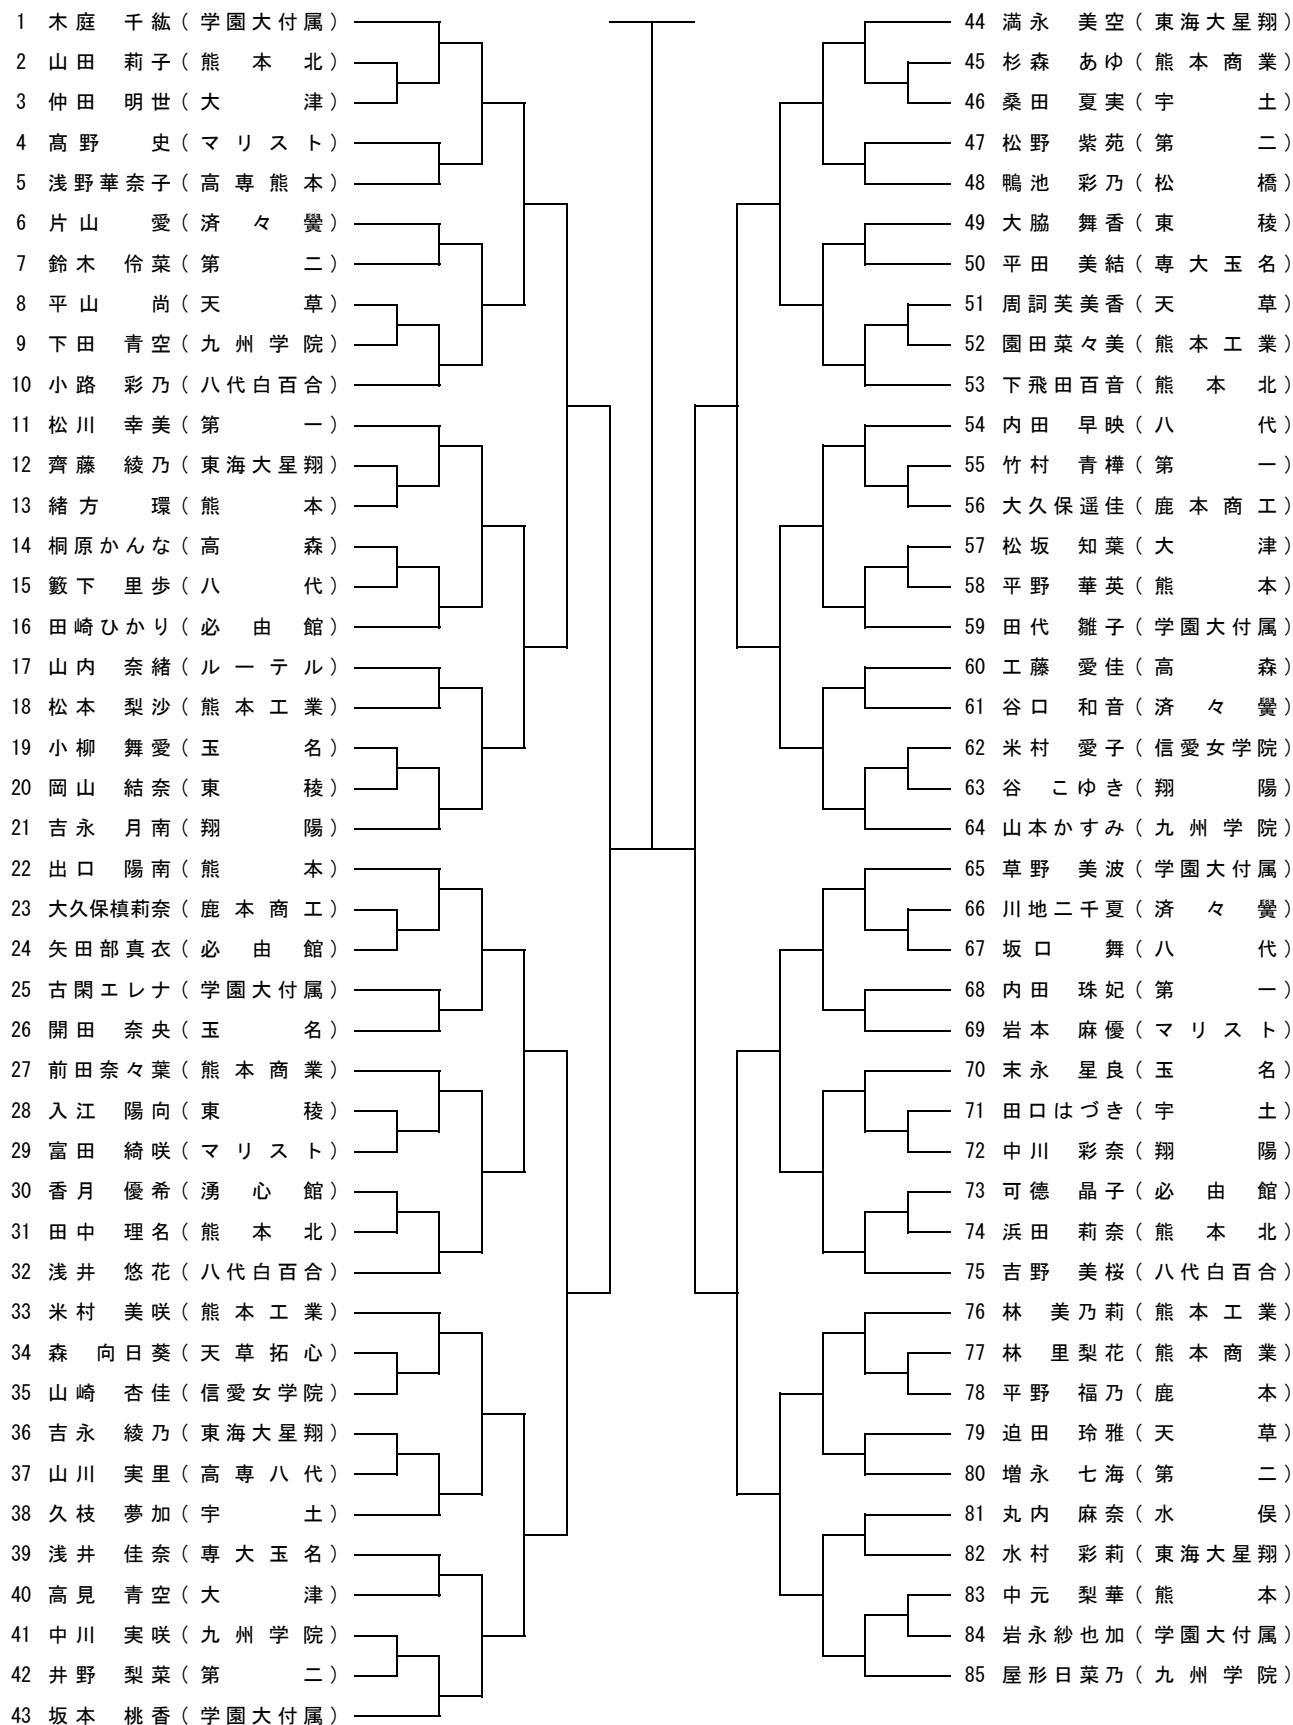

# 平成30年度熊本県高等学校総合体育大会テニス競技大会

## 女子シングルス NO. 1

[シード順]

- ①木庭 千紘 (学園大付属)
- ②松本 瑞希 (学園大付属)
- ③宮崎 優空 (熊本工業)
- ④屋形 日菜乃 (九州学院)
- ⑤満永 美空 (東海大星翔)
- ⑥矢田 部未久 (第二)
- ⑦山森 久璃奈 (東海大星翔)
- ⑧坂本 桃香 (学園大付属)

平成30年度熊本県高等学校総合体育大会テニス競技大会

女子シングルス NO. 2