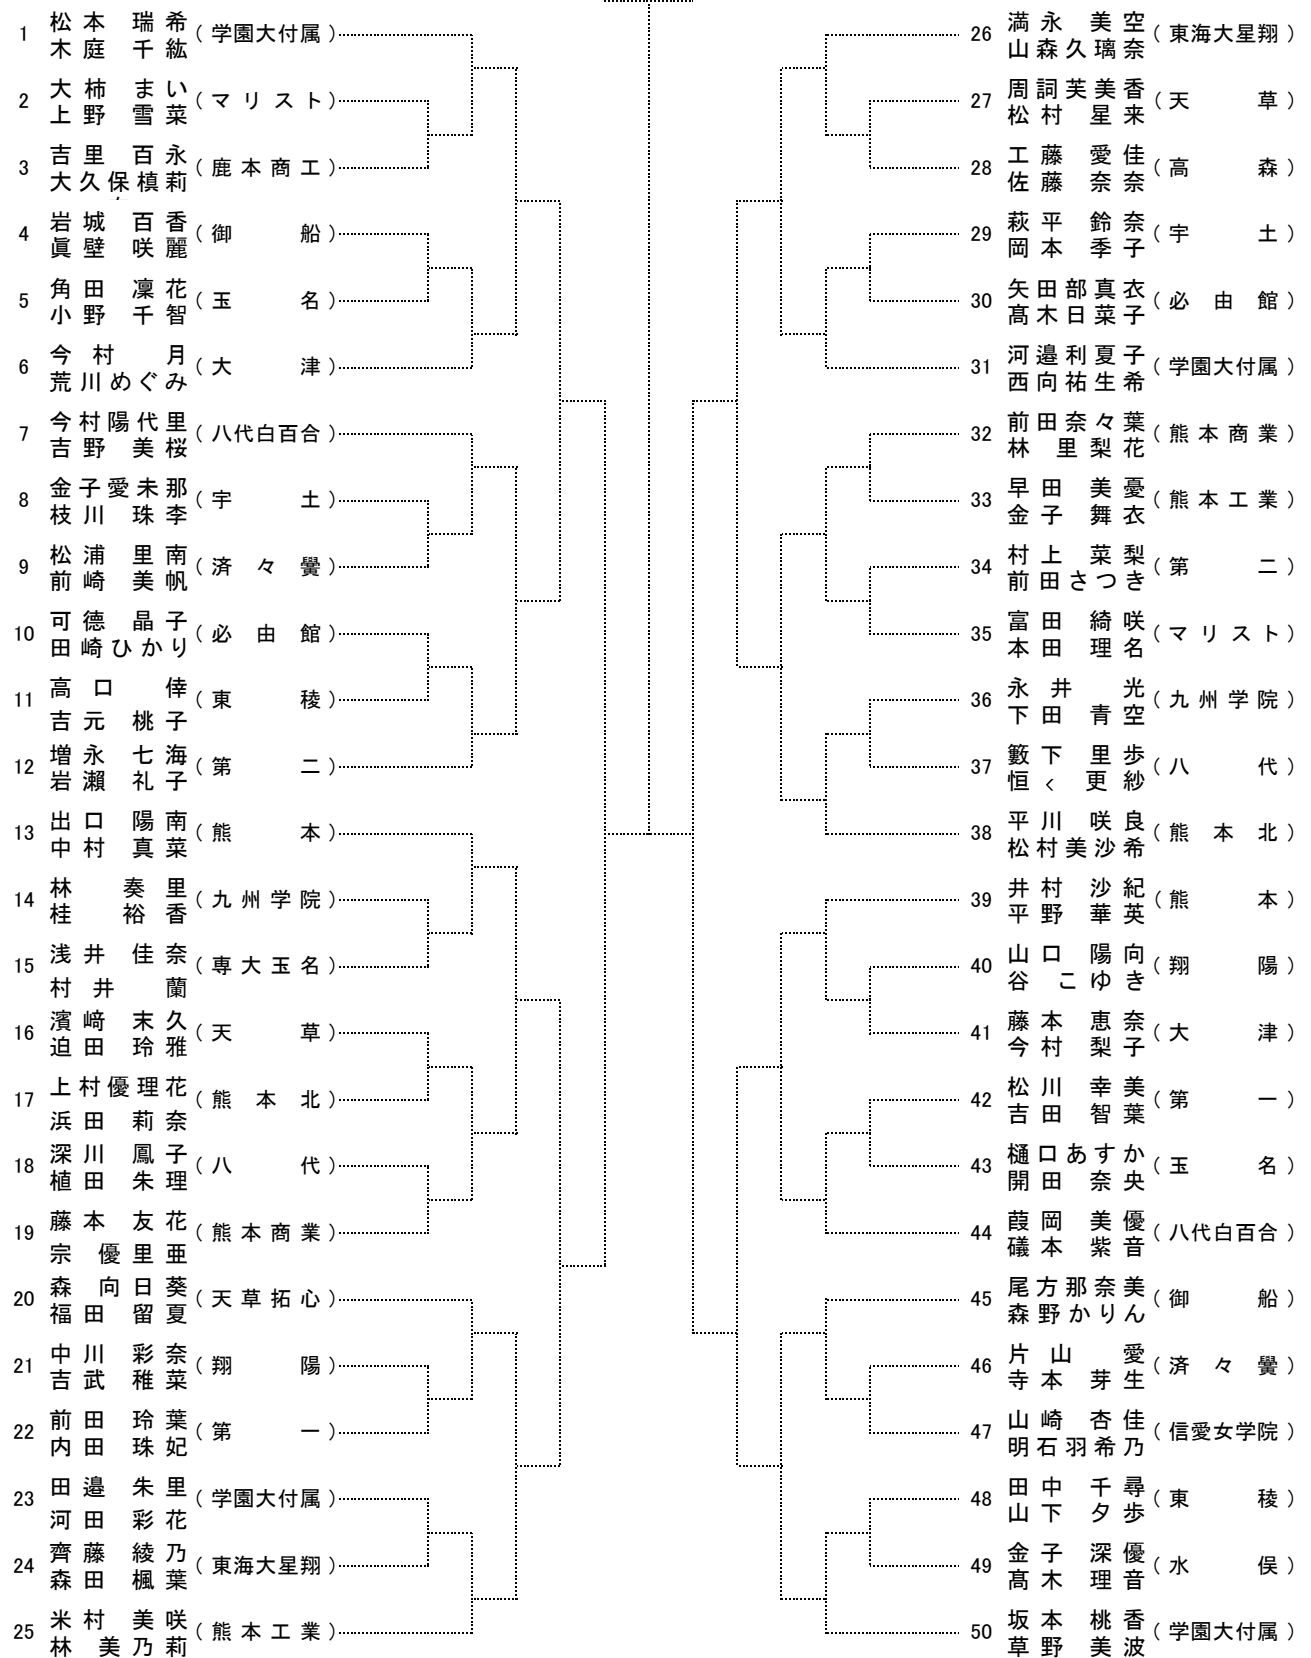

平成30年度熊本県高等学校総合体育大会テニス競技大会

女子ダブルスNo.1

[シード順]

① 松本 瑞希(学園大付属) 木庭 千紘
② 宮崎 優空(熊本工業) 河津 菜日

③ 屋形 日菜乃(九州学院) 山本 かつみ

④ 坂本 桃香(学園大付属) 草野 美波

平成30年度熊本県高等学校総合体育大会テニス競技大会

女子ダブルスNo.2

決勝戦

3位決定戦