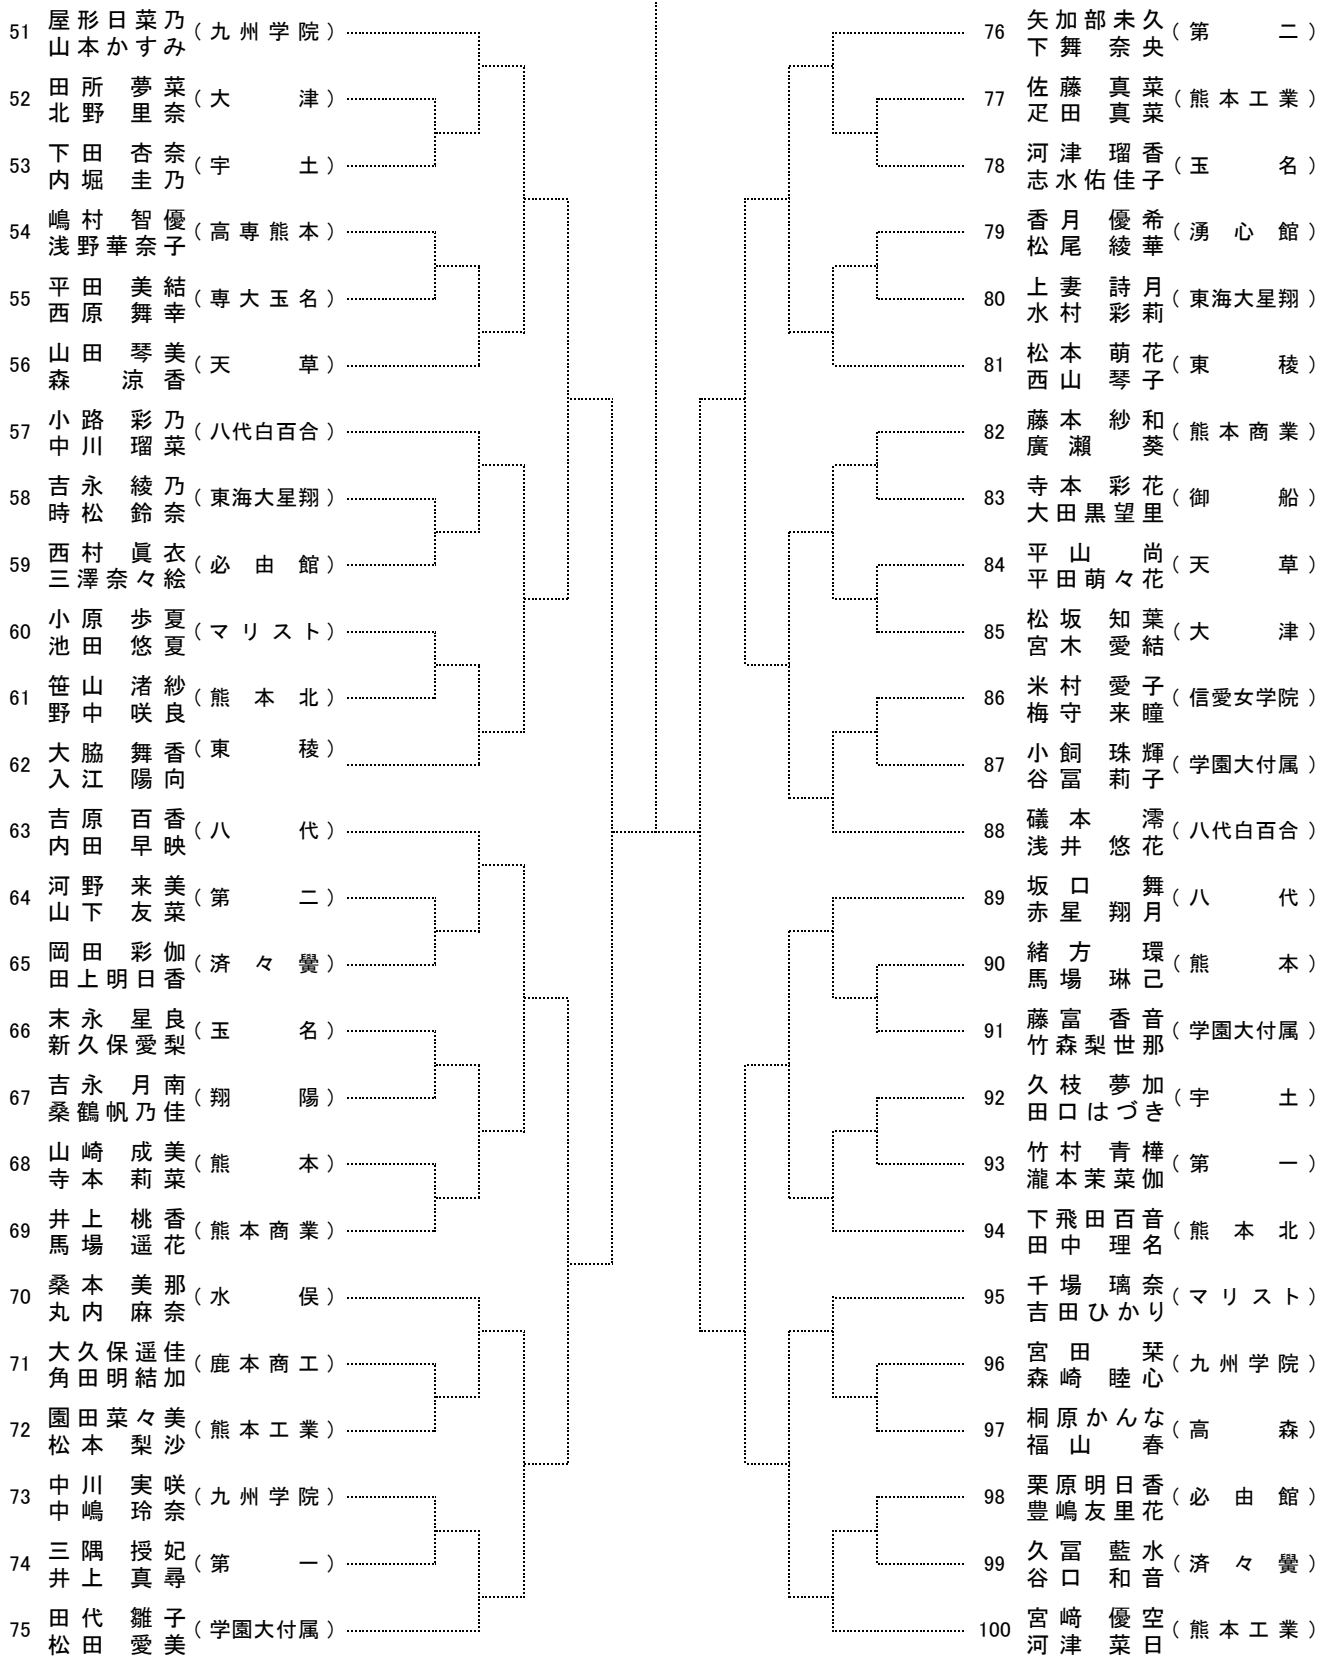

平成30年度熊本県高等学校総合体育大会テニス競技大会

女子ダブルスNo.1

[シード順]

① 松本 瑞希(学園大付属) 木庭 千紘
② 宮崎 優空(熊本工業) 河津 菜日

③ 屋形 日菜乃(九州学院) 山本 かつみ

④ 坂本 桃香(学園大付属) 草野 美波

平成30年度熊本県高等学校総合体育大会テニス競技大会

女子ダブルスNo.2

決勝戦

3位決定戦