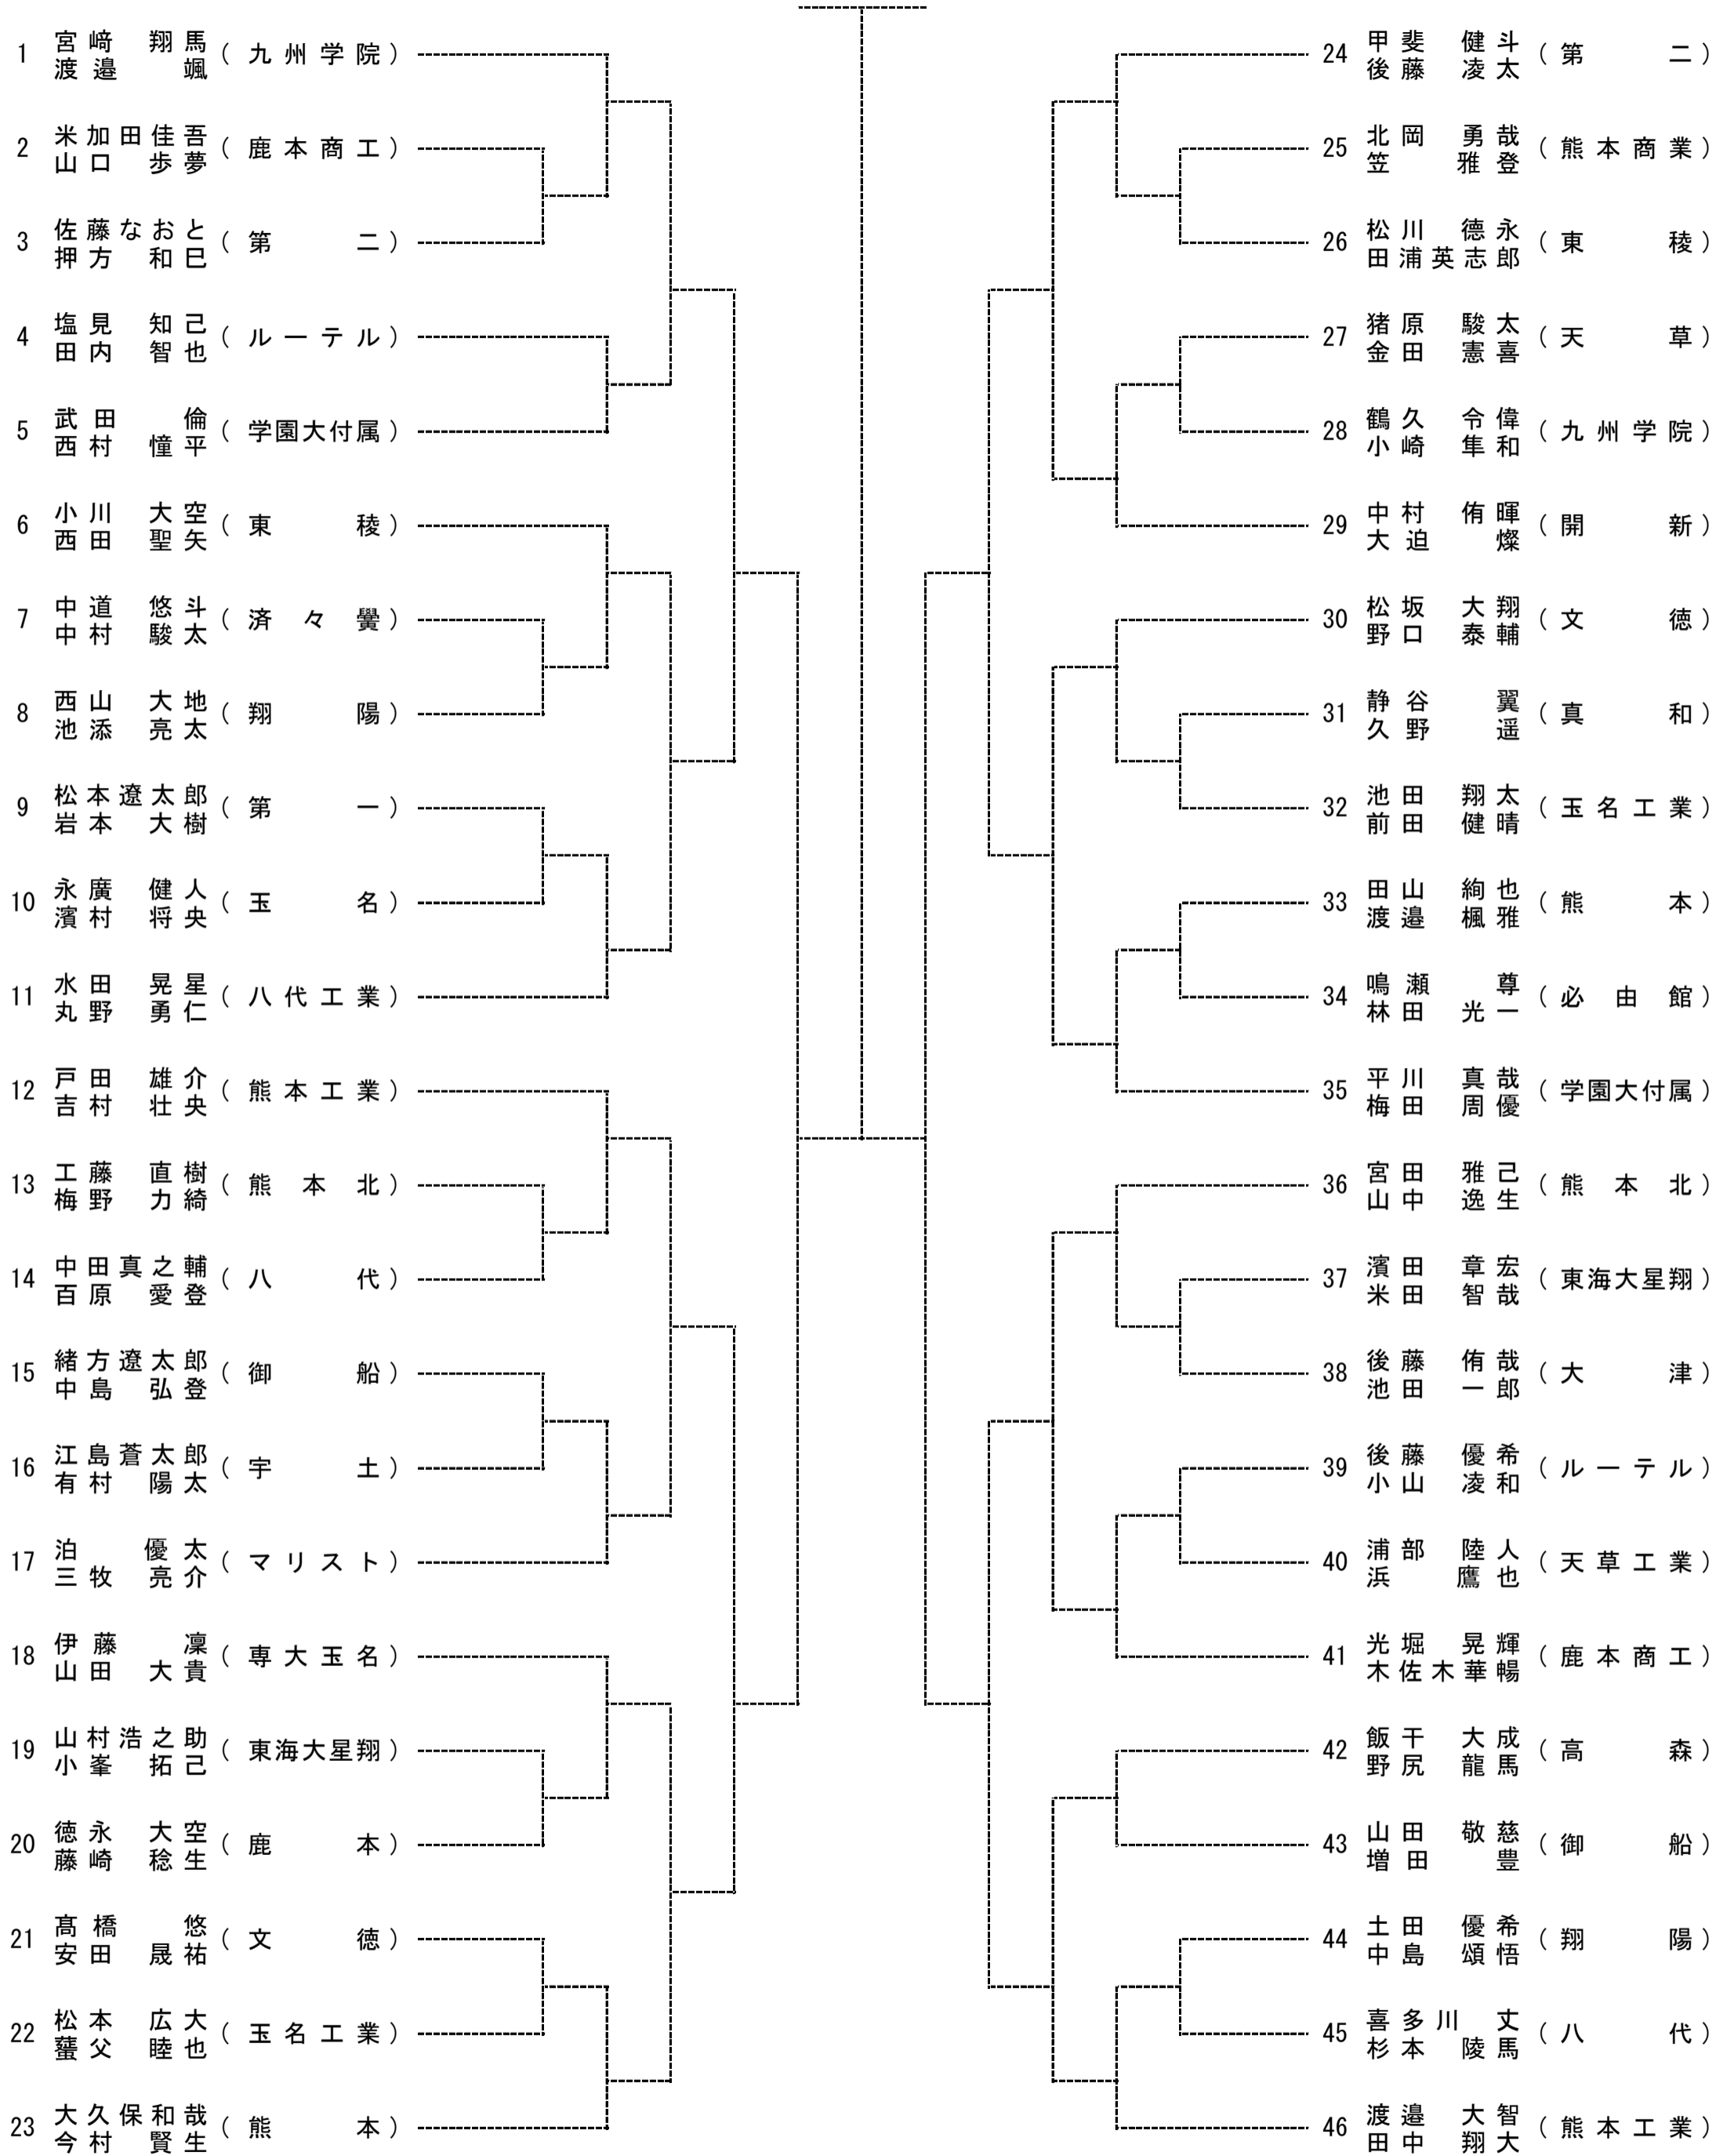

平成30年度熊本県高等学校夏季テニス選手権大会

2年男子ダブルス No. 1

[シード順]

- ①宮崎 翔馬 (九州学院) 渡邊 颯
- ②岡畑 亘 (熊本) 大熊 和翔
- ③蔵原 蓮 (熊本工業) 鬼塚 晃志
- ④渡邊 大智 (熊本工業) 田中 翔大

平成30年度熊本県高等学校夏季テニス選手権大会

2年男子ダブルス No. 2

決勝

3位決定戦