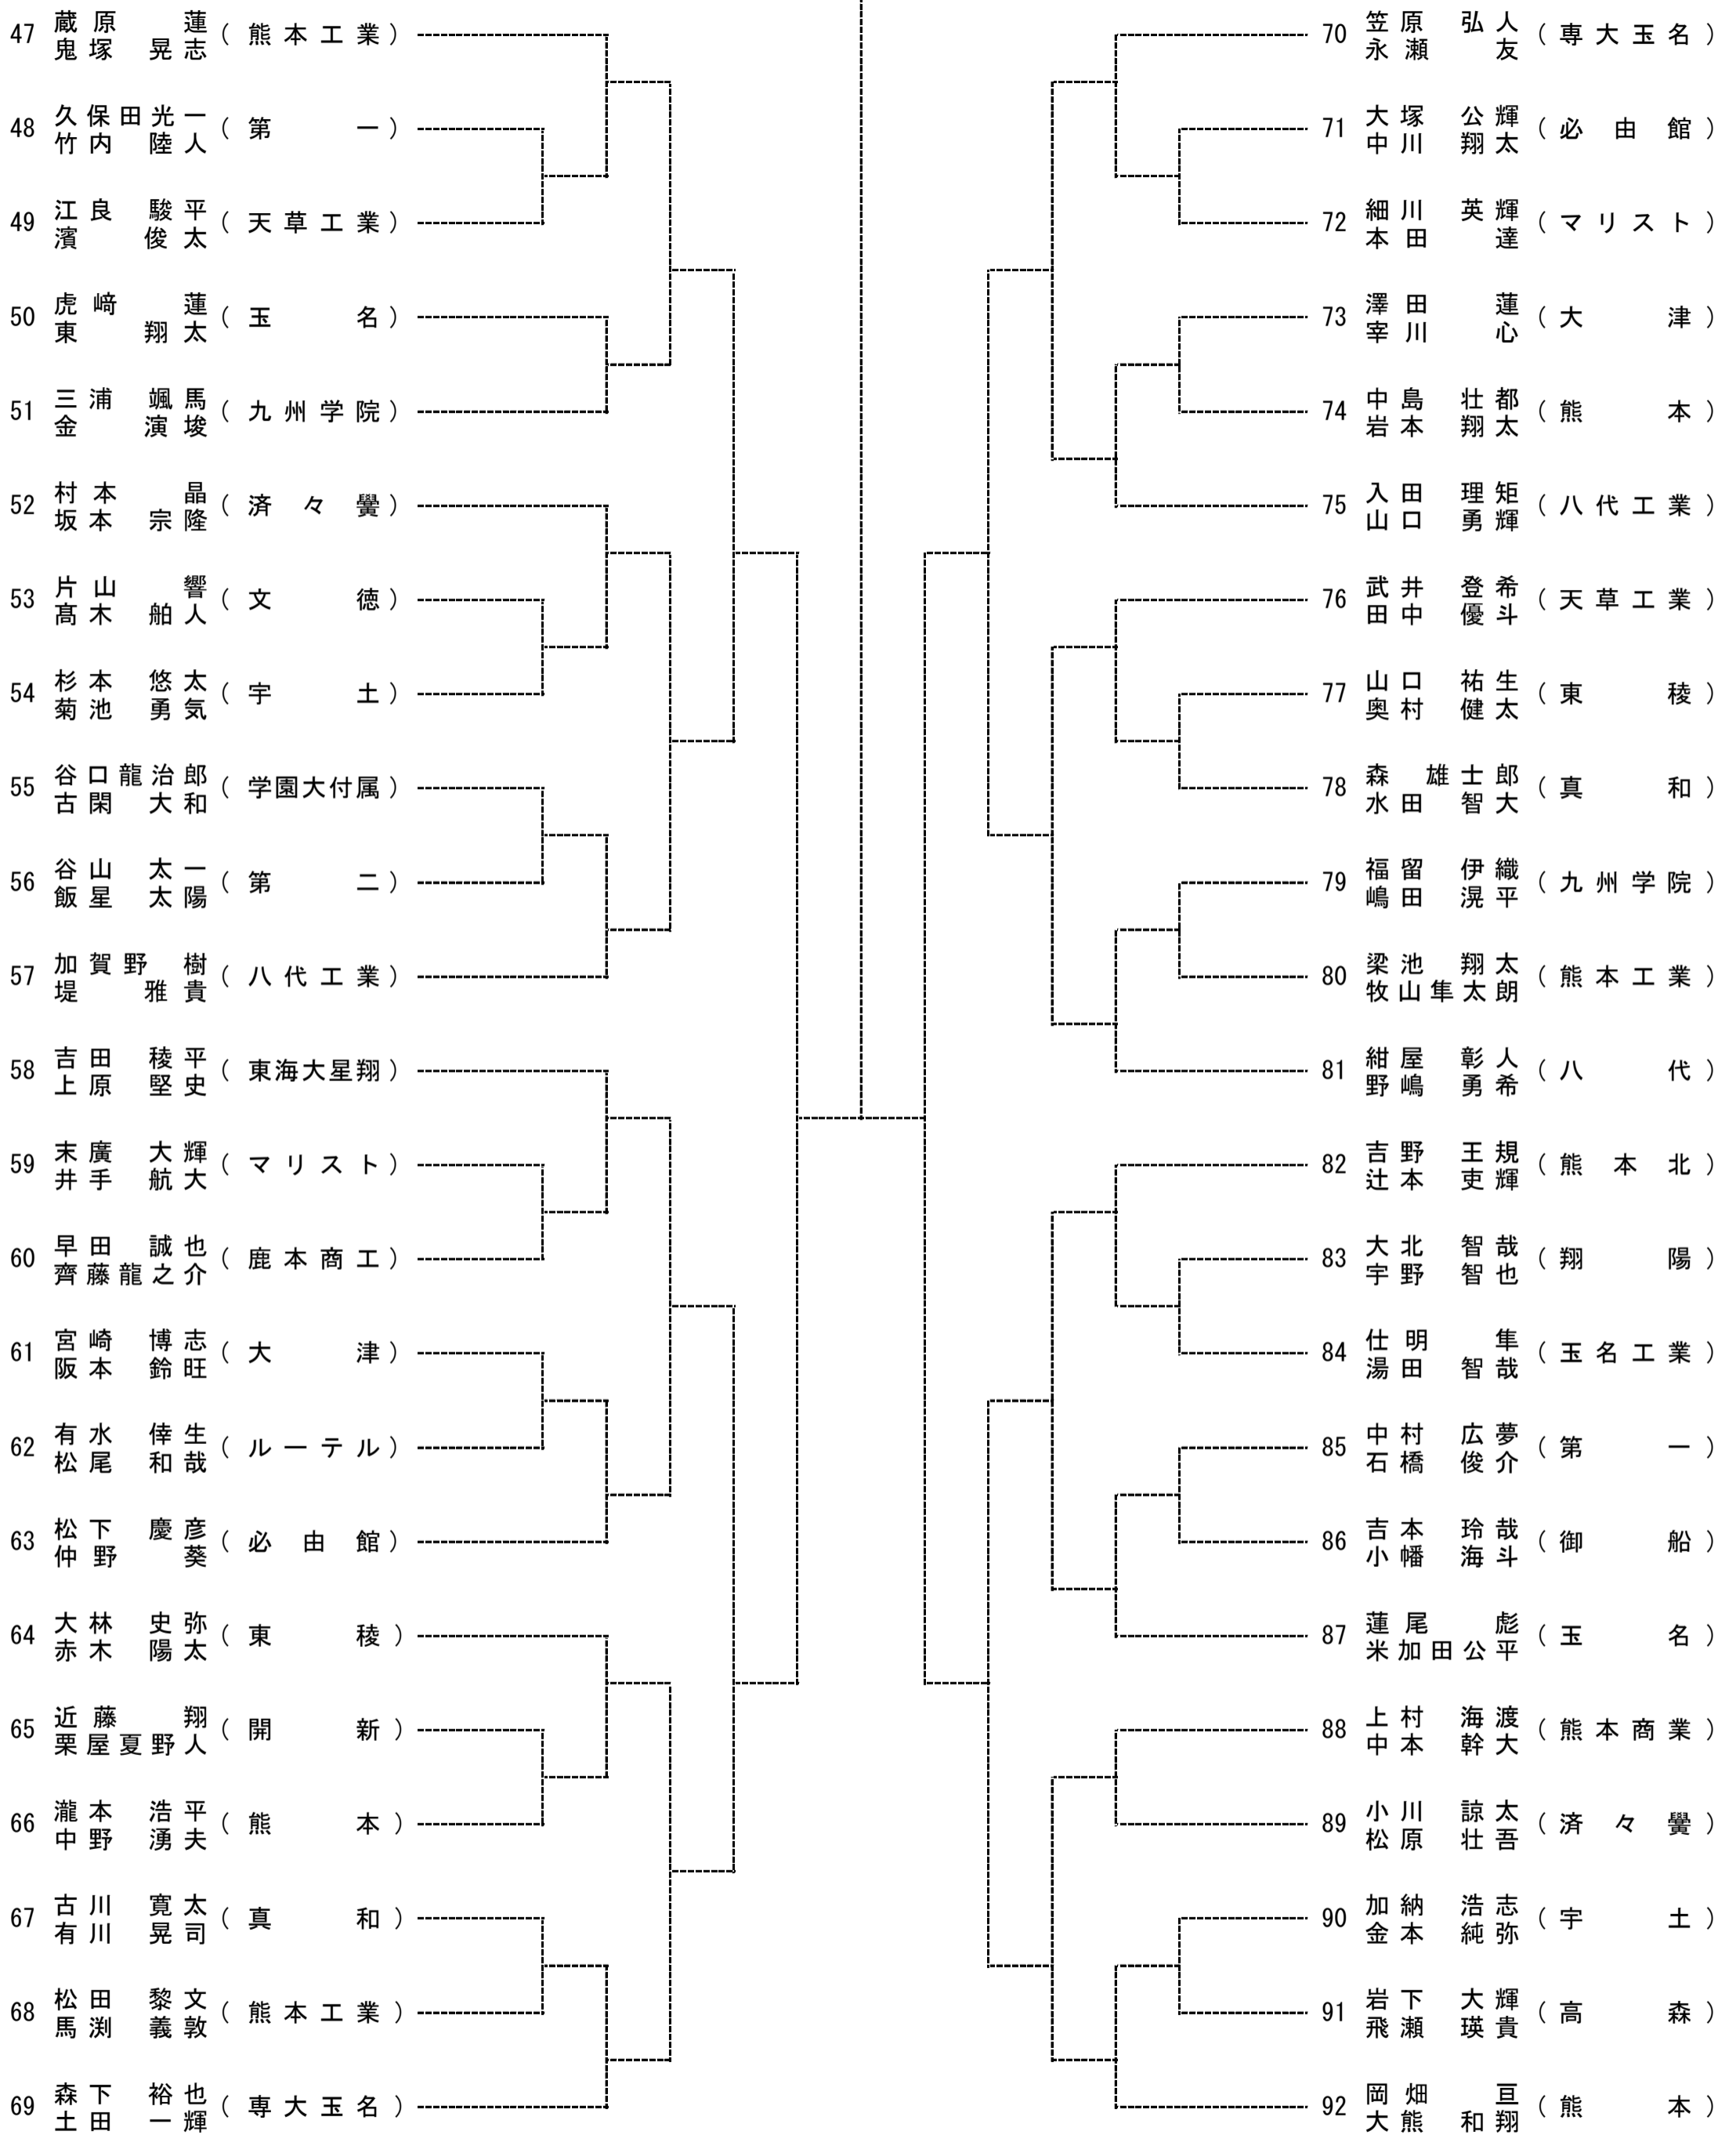

平成30年度熊本県高等学校夏季テニス選手権大会

2年男子ダブルス No. 1

[シード順]

- ①宮崎 翔馬 (九州学院) 渡邊 颯
- ②岡畑 亘 (熊本) 大熊 和翔
- ③蔵原 蓮 (熊本工業) 鬼塚 晃志
- ④渡邊 大智 (熊本工業) 田中 翔大

平成30年度熊本県高等学校夏季テニス選手権大会

2年男子ダブルス No. 2

決勝

3位決定戦