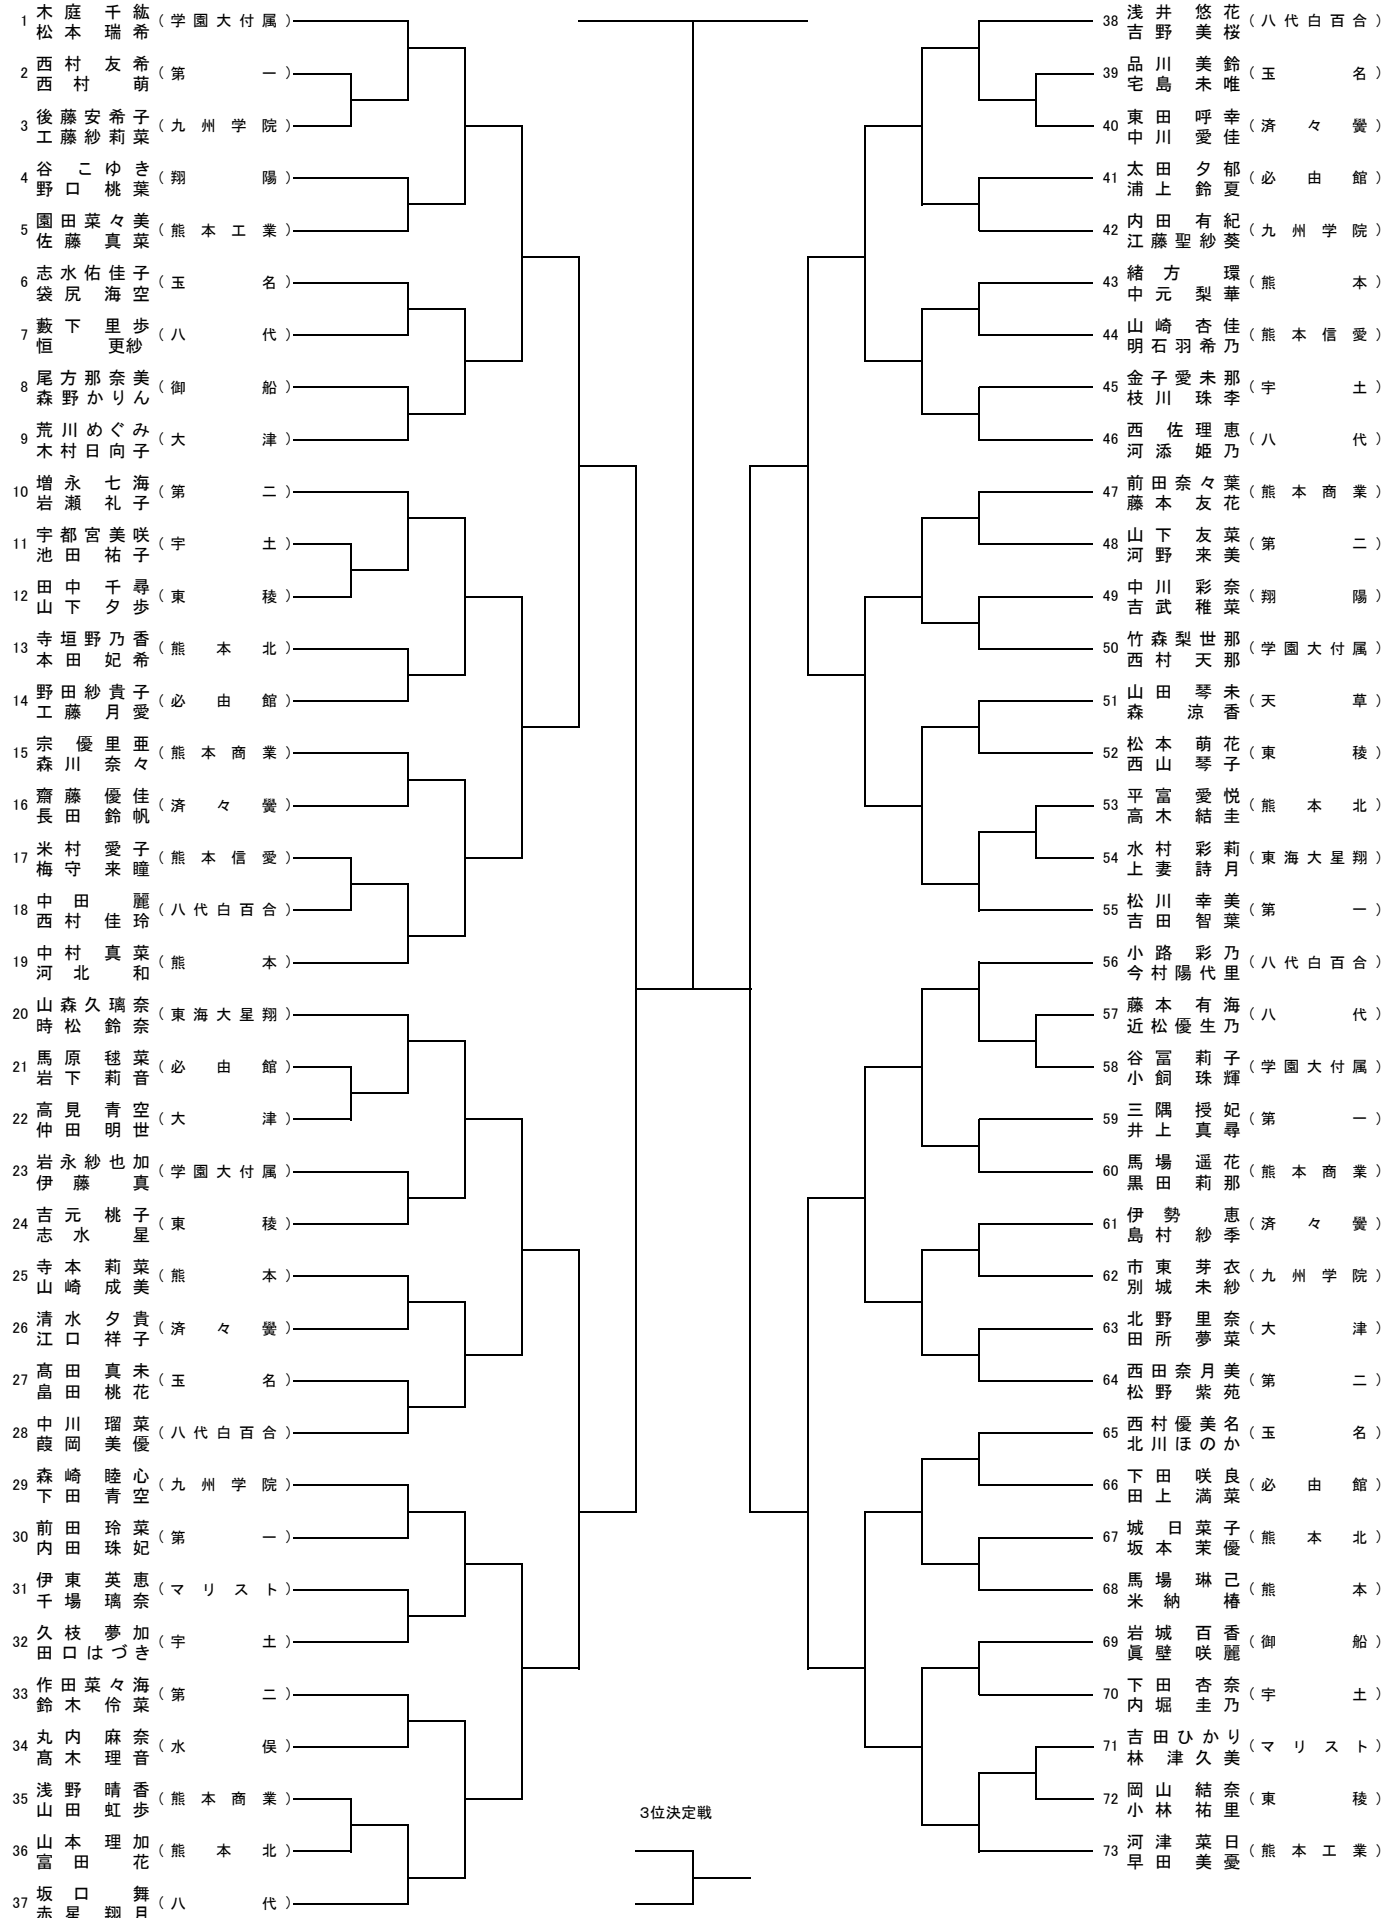

平成30年度 熊本県高等学校夏季テニス選手権大会

2年女子ダブルス

[シード順]

- ①木庭 千紘(学園大付属)
松本 瑞希
- ②河津 菜日(熊本工業)
早田 美愛
- ③浅井 悠花(八代白百合)
吉野 美桜
- ④坂口 舞(八代)
赤星 翔月