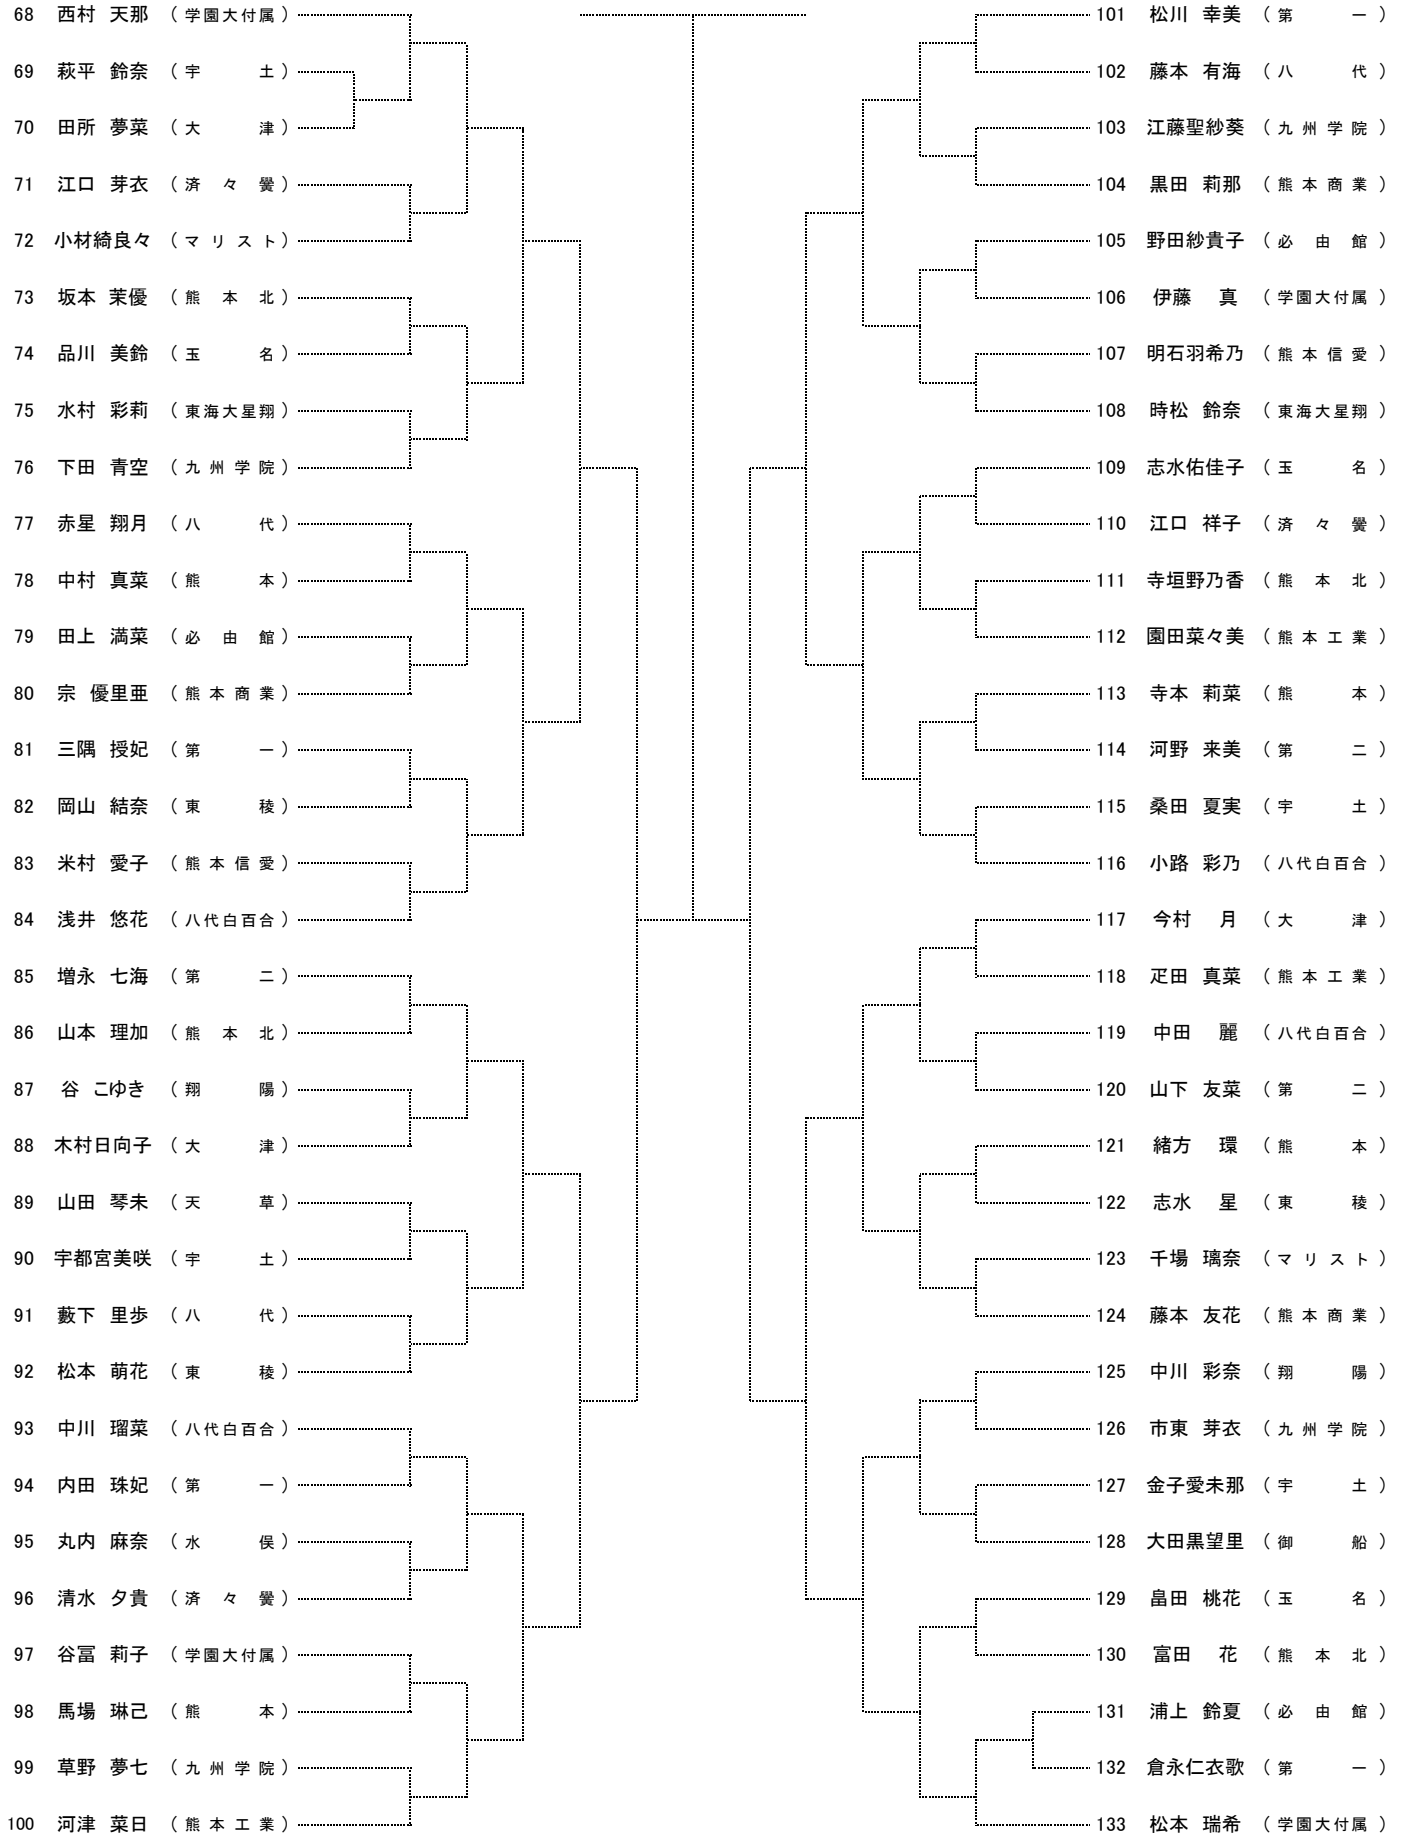

平成30年度熊本県高等学校夏季テニス選手権大会

2年女子シングルス No. 1

[シード順]

- ①木庭 千紘 (学園大付属) ②松本 瑞希 (学園大付属) ③西村 天那 (学園大付属) ④山森久璃奈 (東海大星翔)
- ⑤早田 美憂 (熊本工業) ⑥河津 菜日 (熊本工業) ⑦松川 幸美 (第一) ⑧吉野 美桜 (八代白百合)

平成30年度熊本県高等学校夏季テニス選手権大会

2年女子シングルス No. 2

決勝戦

3位決定戦

5位
決定戦

7位
決定戦