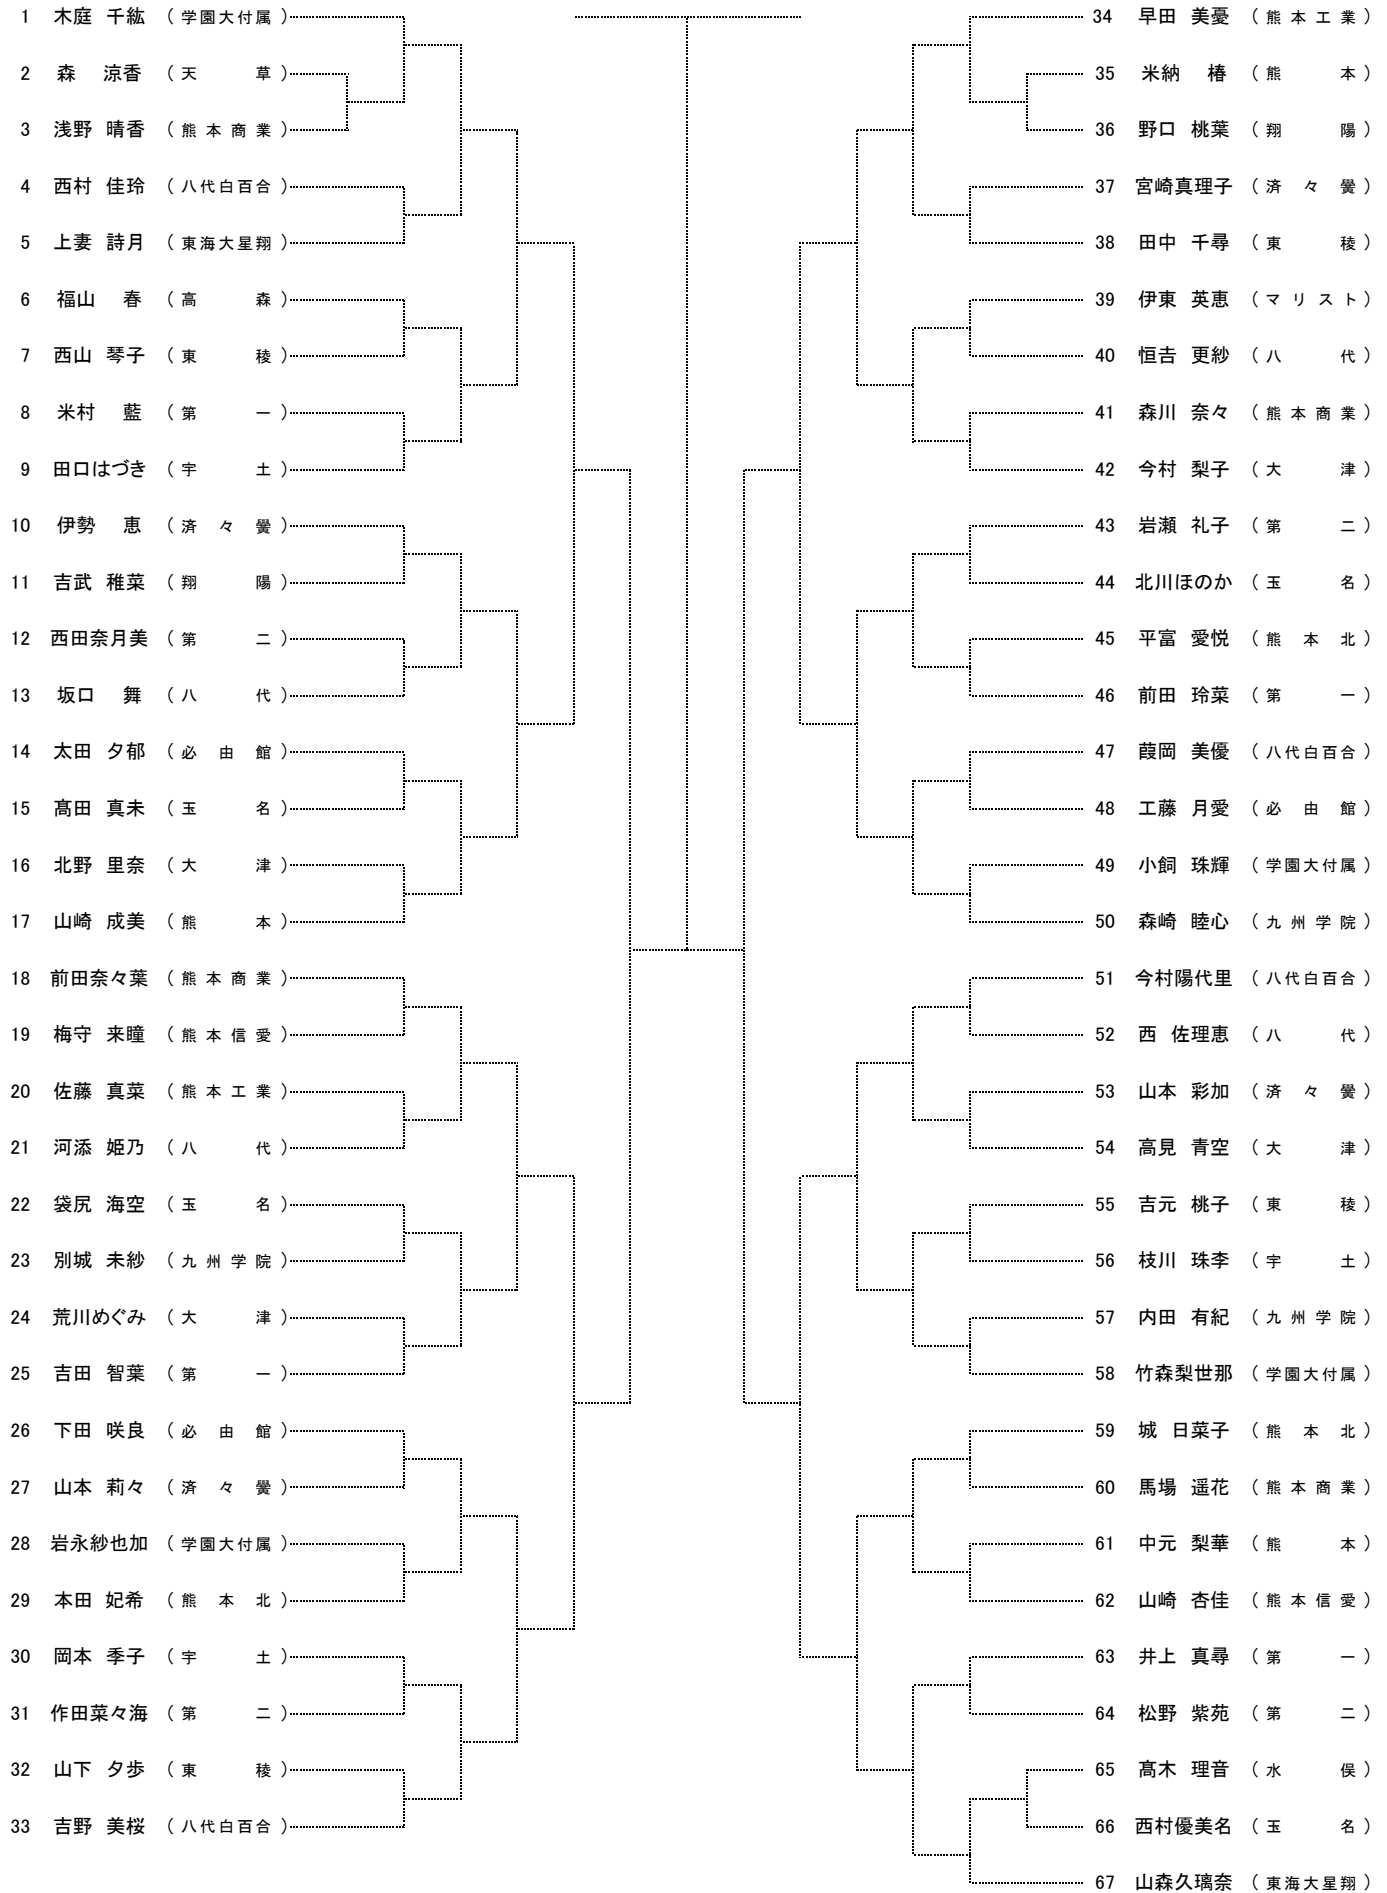

平成30年度熊本県高等学校夏季テニス選手権大会

2年女子シングルス No. 1

[シード順]

- ①木庭 千紘 (学園大付属) ②松本 瑞希 (学園大付属) ③西村 天那 (学園大付属) ④山森久璃奈 (東海大星翔)
- ⑤早田 美憂 (熊本工業) ⑥河津 菜日 (熊本工業) ⑦松川 幸美 (第一) ⑧吉野 美桜 (八代白百合)

平成30年度熊本県高等学校夏季テニス選手権大会

2年女子シングルス No. 2

決勝戦

3位決定戦

5位
決定戦

7位
決定戦