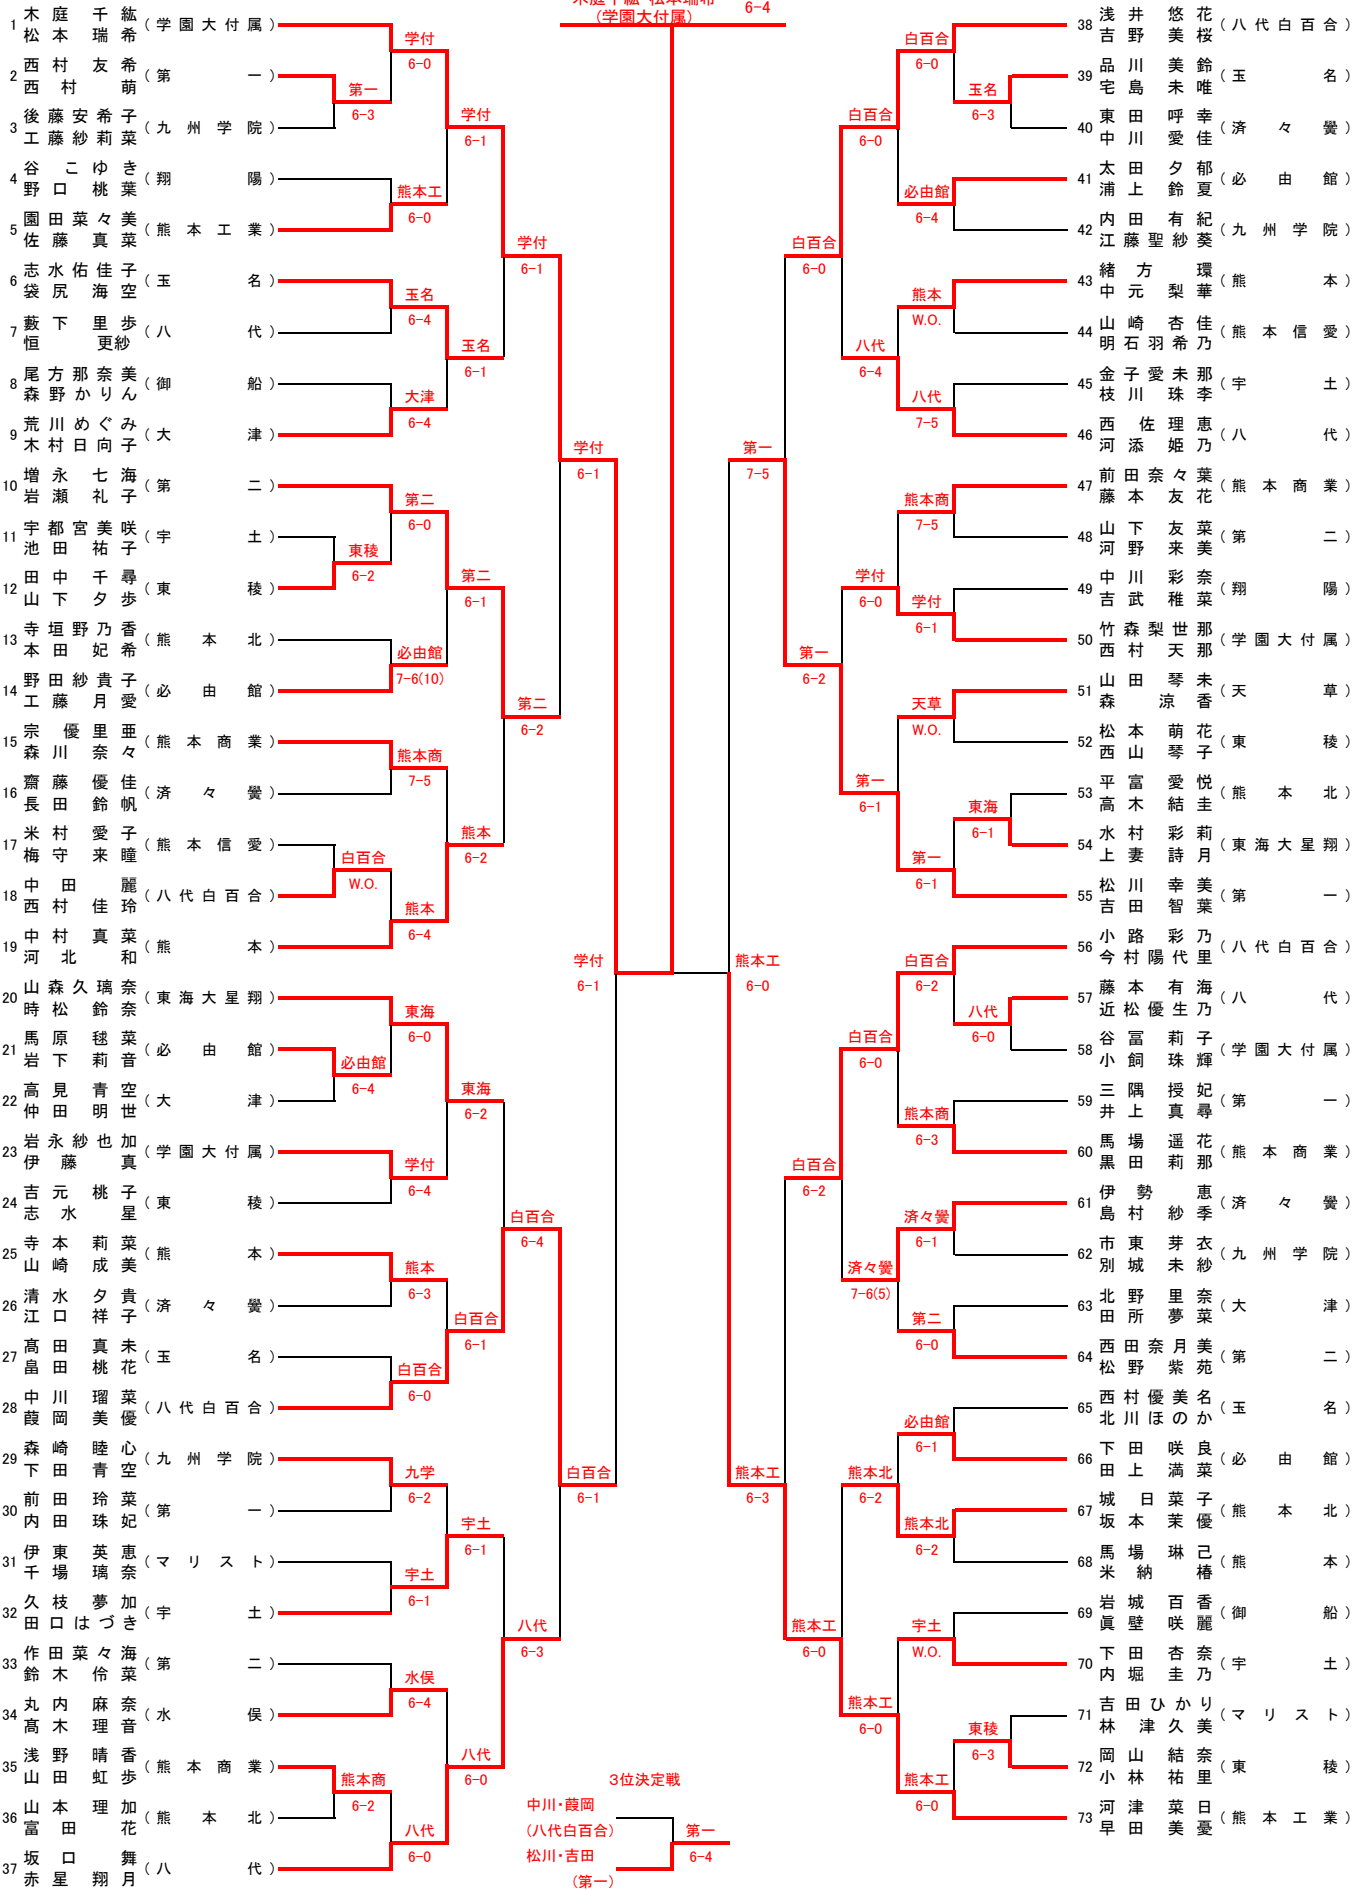

平成30年度 熊本県高等学校夏季テニス選手権大会

2年女子ダブルス

木庭千紘・松本瑞希 (学園大付属) 6-4

[シード順]

- ①木庭千紘・松本瑞希 (学園大付属)
- ②河津菜日 (熊本工業)
- ③浅井悠花 (八代白百合)
- ④坂口舞 (八代)

- 松本瑞希
- 早田美憂
- 吉野美桜
- 赤星翔月