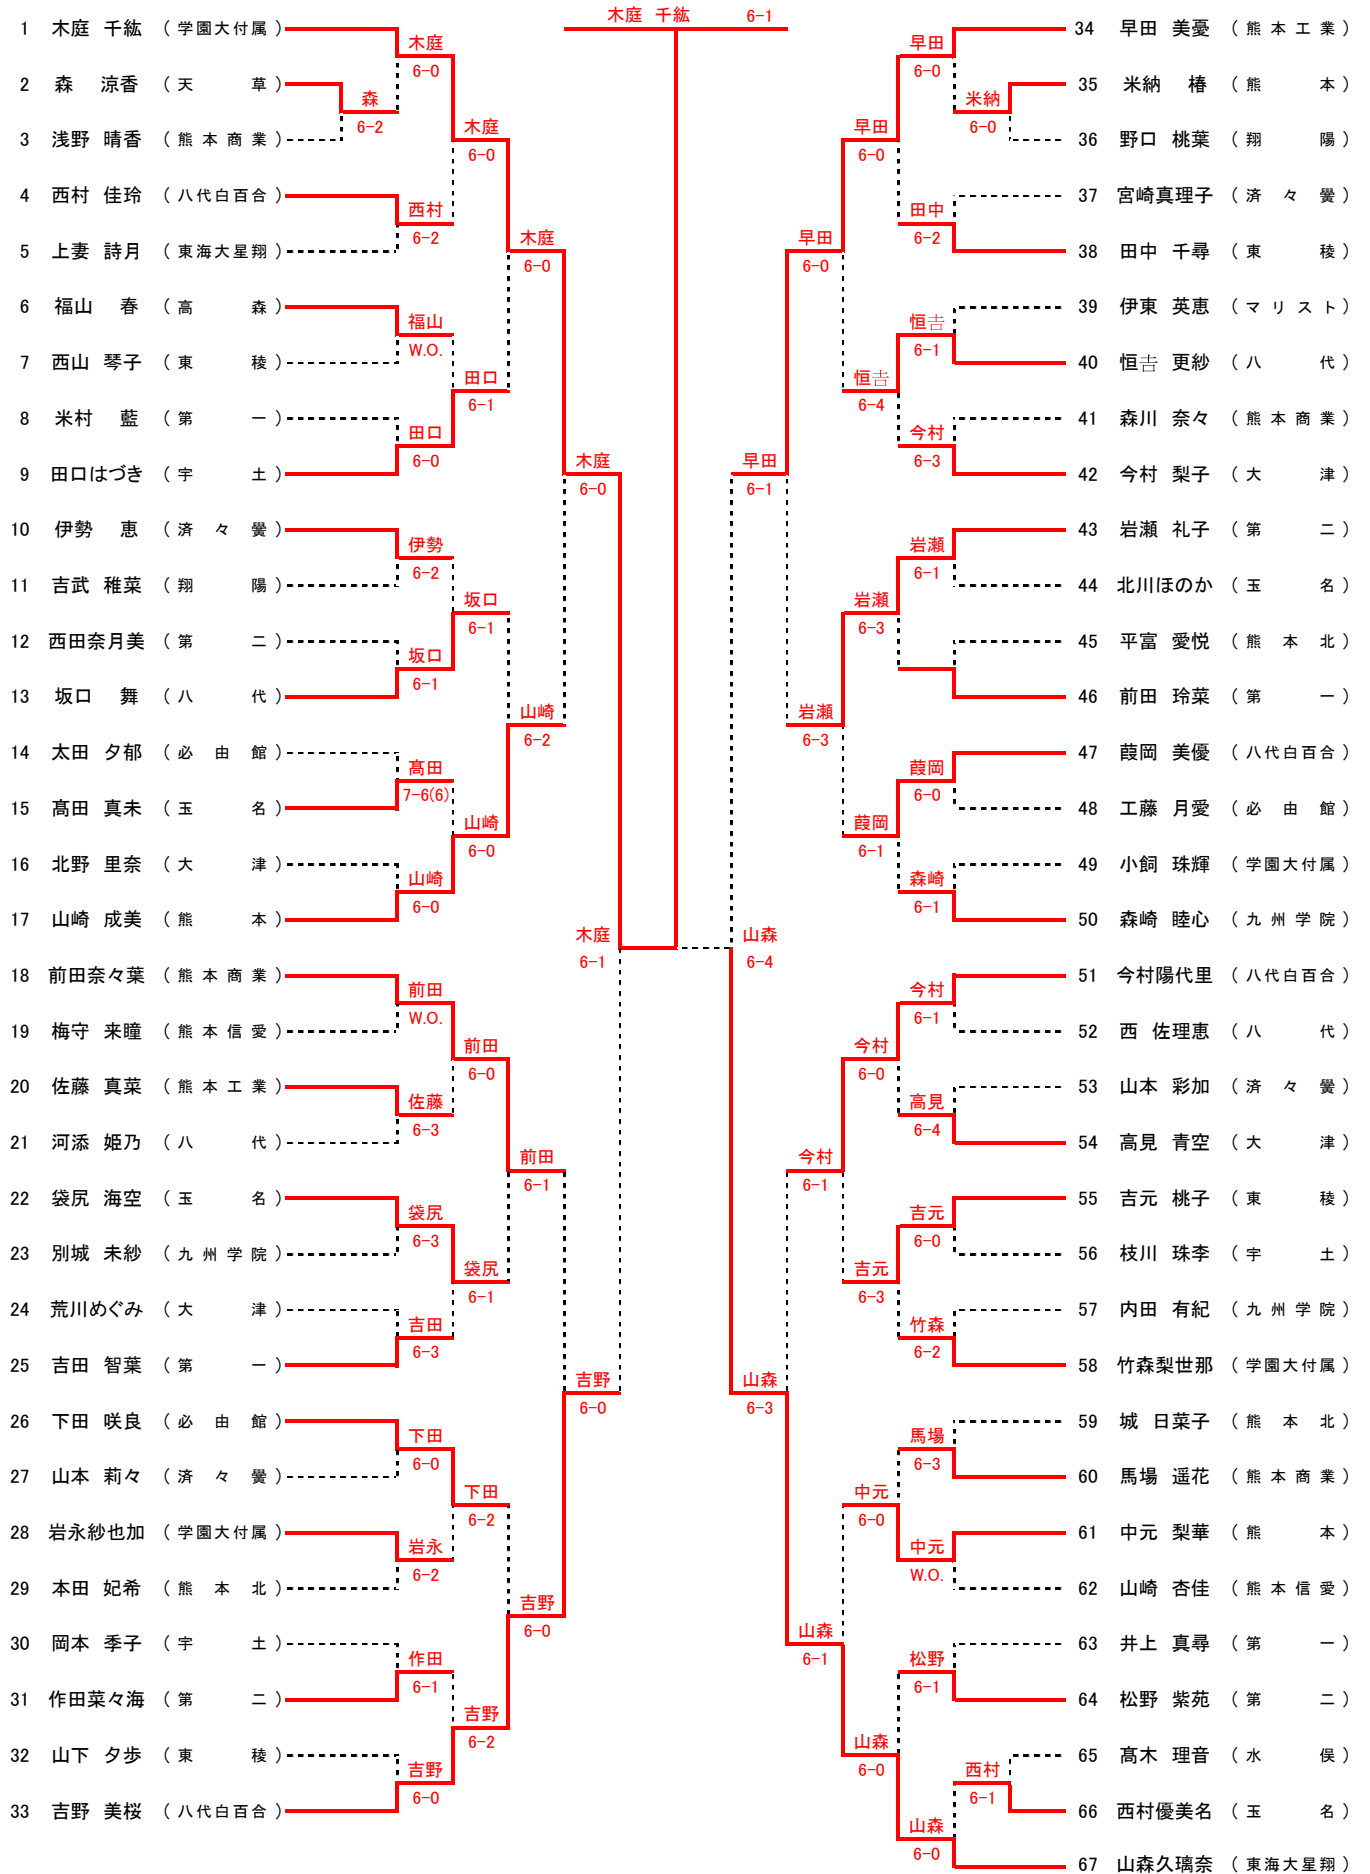

平成30年度熊本県高等学校夏季テニス選手権大会

2年女子シングルス No. 1

[シード順]

- ①木庭 千紘 (学園大付属) ②松本 瑞希 (学園大付属) ③西村 天那 (学園大付属) ④山森久璃奈 (東海大星翔)
- ⑤早田 美憂 (熊本工業) ⑥河津 菜日 (熊本工業) ⑦松川 幸美 (第一) ⑧吉野 美桜 (八代白百合)

平成30年度熊本県高等学校夏季テニス選手権大会

2年女子シングルス No. 2