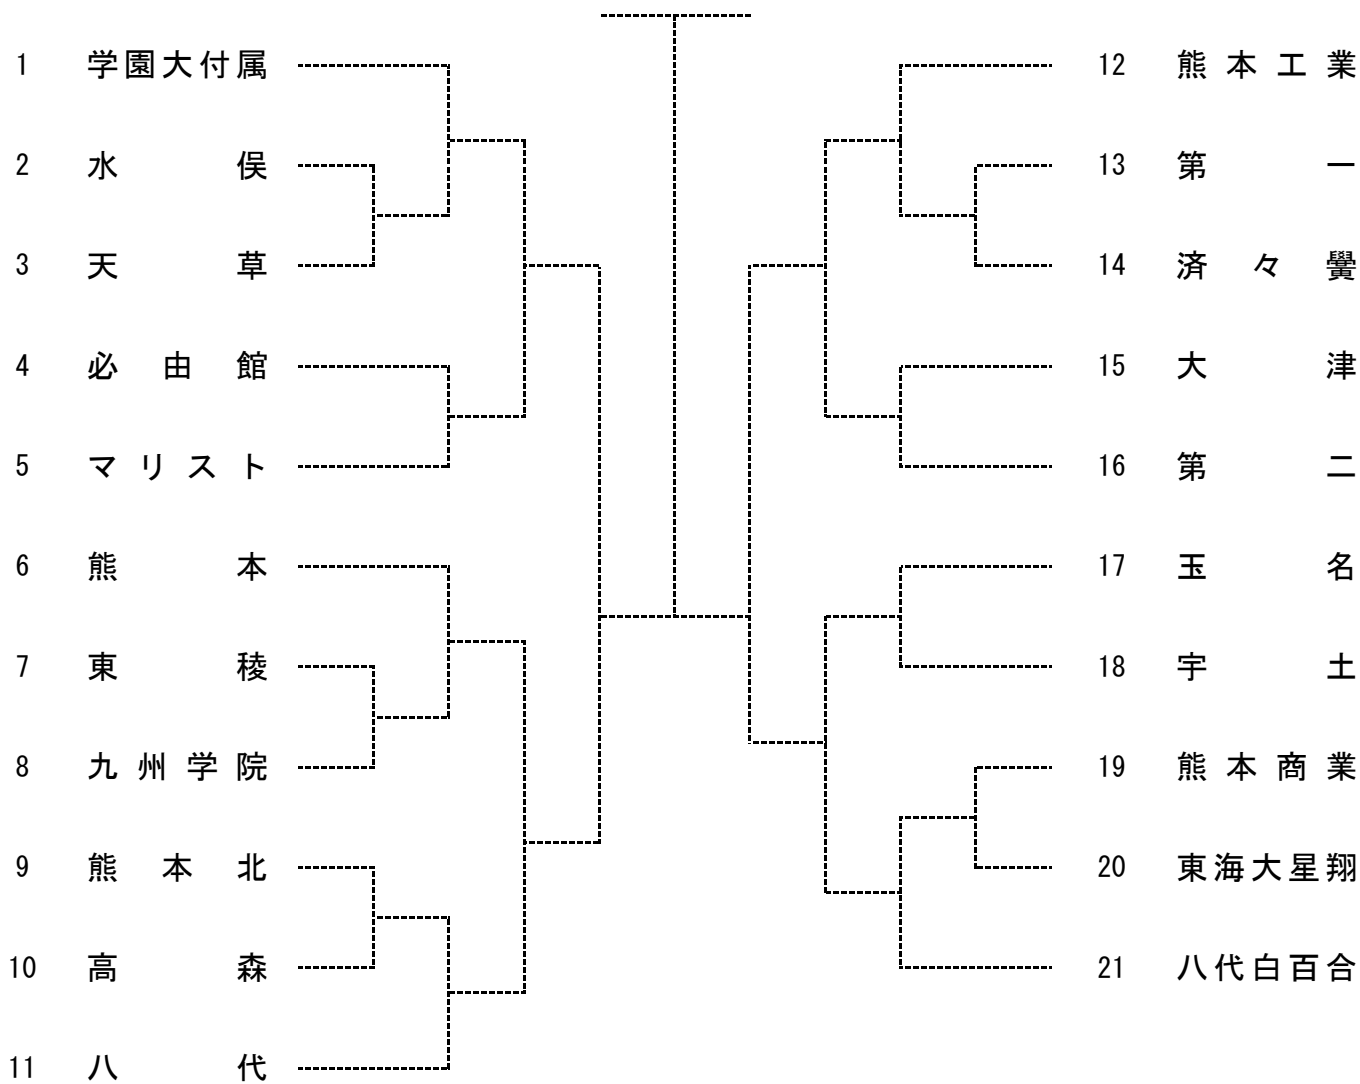

第41回全国選抜高校テニス九州地区大会熊本県予選大会

□ 女子団体戦

[シード順]

①学園大付属
⑤熊 本

②八代白百合
⑥第 二

③熊本工業

④八 代