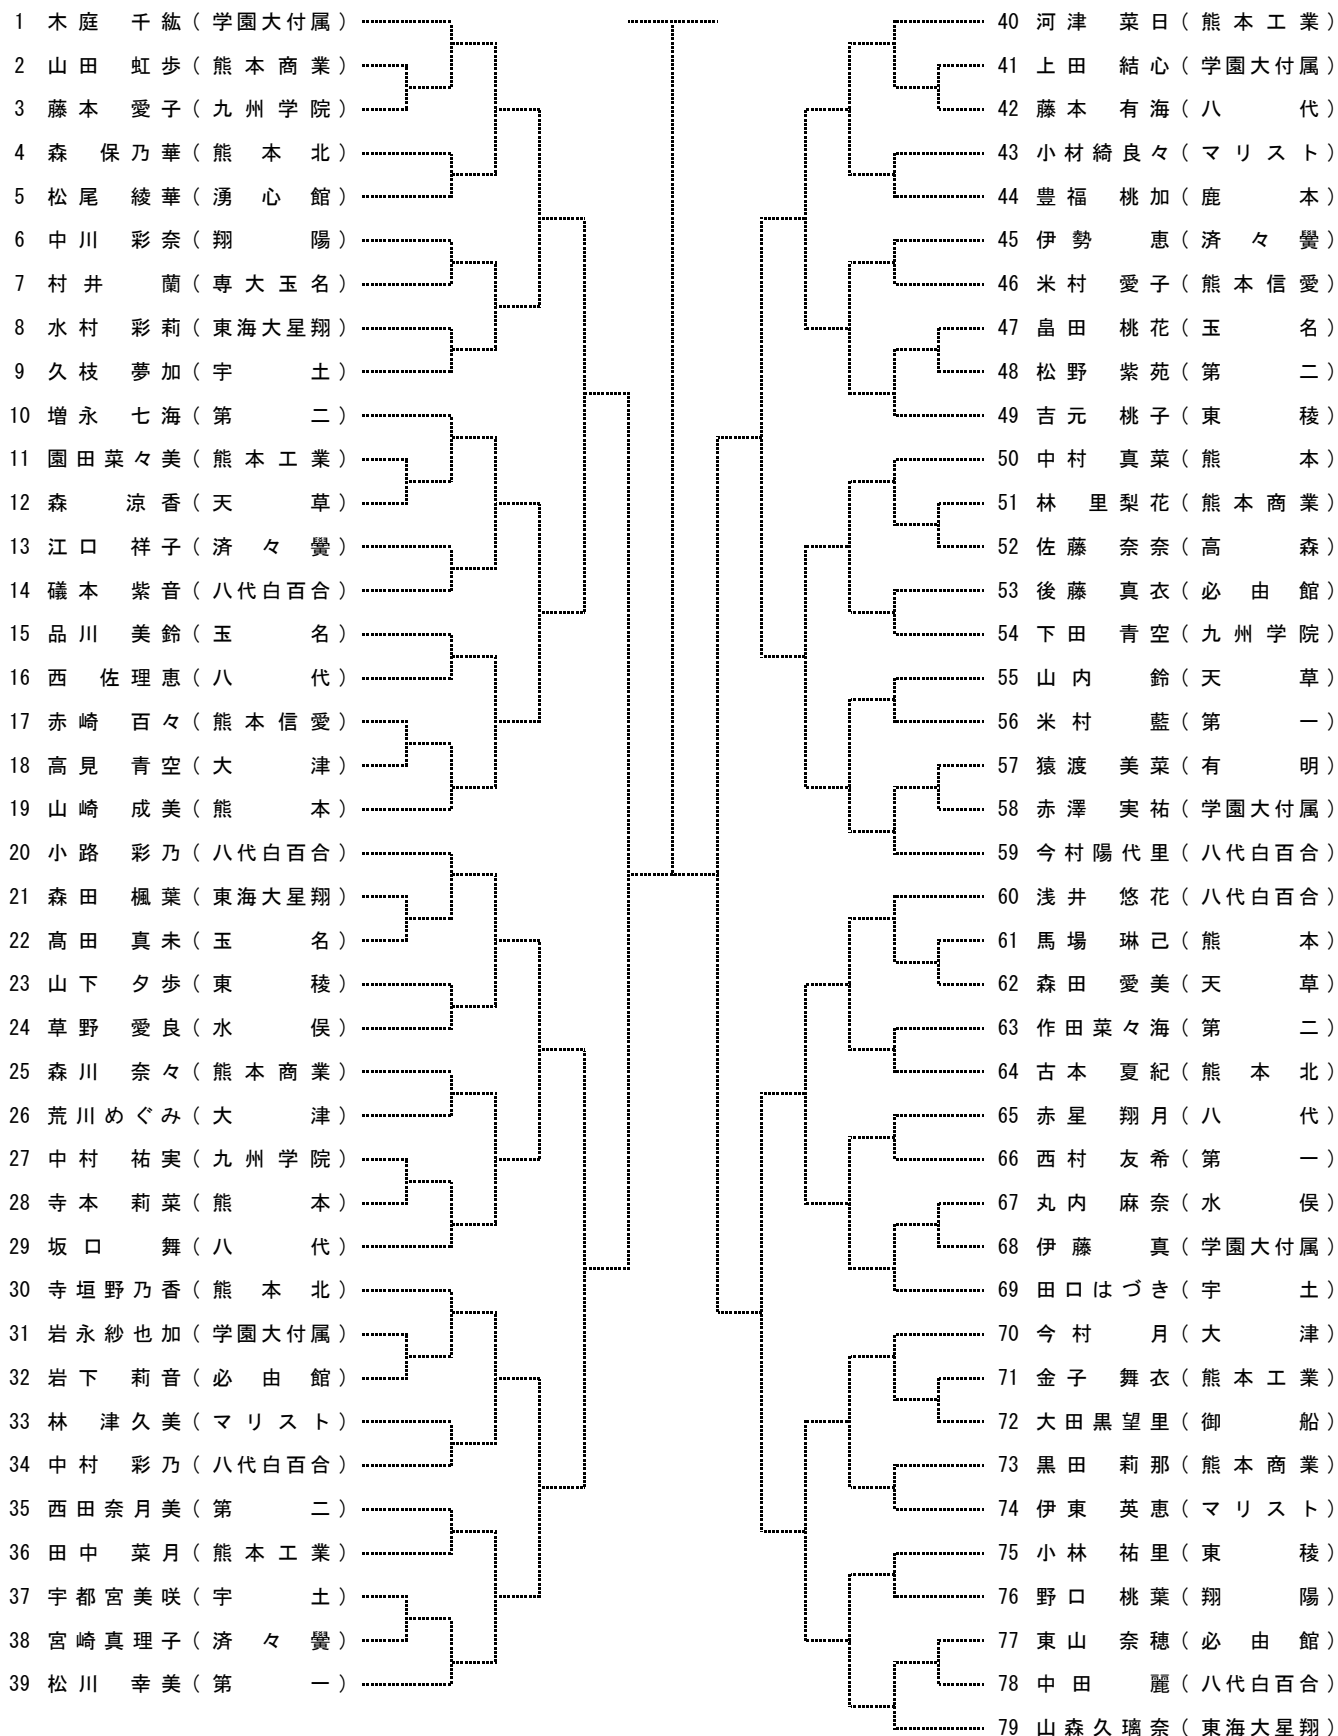

平成30年度 熊本県高等学校テニス新人大会

女子シングルス NO. 1

[シード順]

- ①木庭 千紘 (学園大付属)
- ②松本 瑞希 (学園大付属)
- ③西村 天那 (学園大付属)
- ④山森久璃奈 (東海大星翔)
- ⑤河津 菜日 (熊本工業)
- ⑥吉野 美桜 (八代白百合)
- ⑦早田 美憂 (熊本工業)
- ⑧松川 幸美 (第一)

平成30年度 熊本県高等学校テニス新人大会

女子シングルス NO. 2