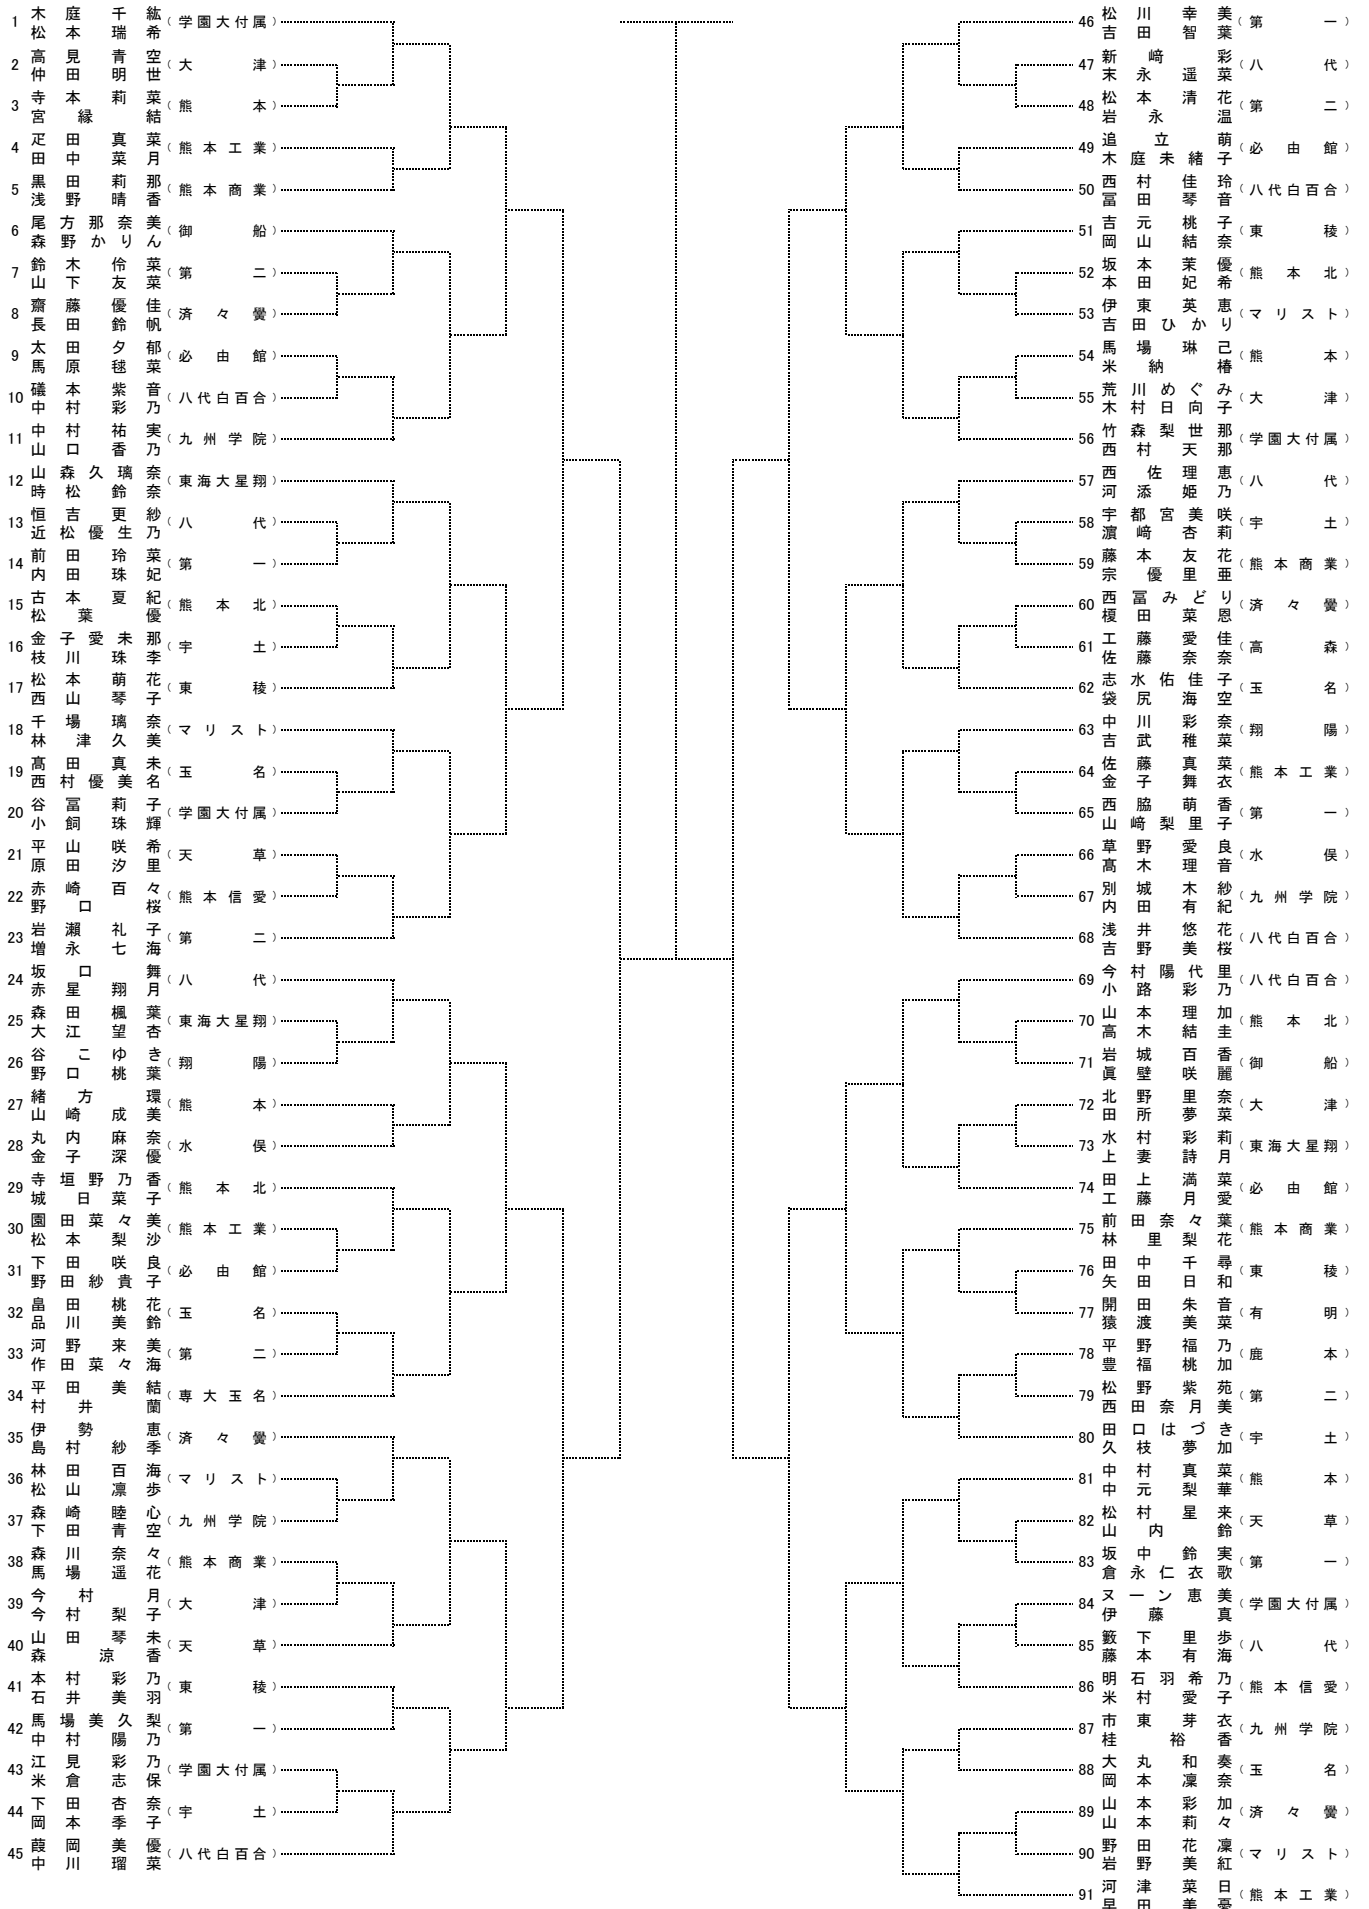

平成30年度熊本県高等学校テニス新人大会

女子ダブルス

[シード順]

① 木庭 千紘 (学園大付属)
松本 瑞希

② 河津 菜日 (熊本工業)
早田 美憂

③ 松川 幸美 (第一)
吉田 智葉

④ 蒔岡 美優 (八代白百合)
中川 瑠菜