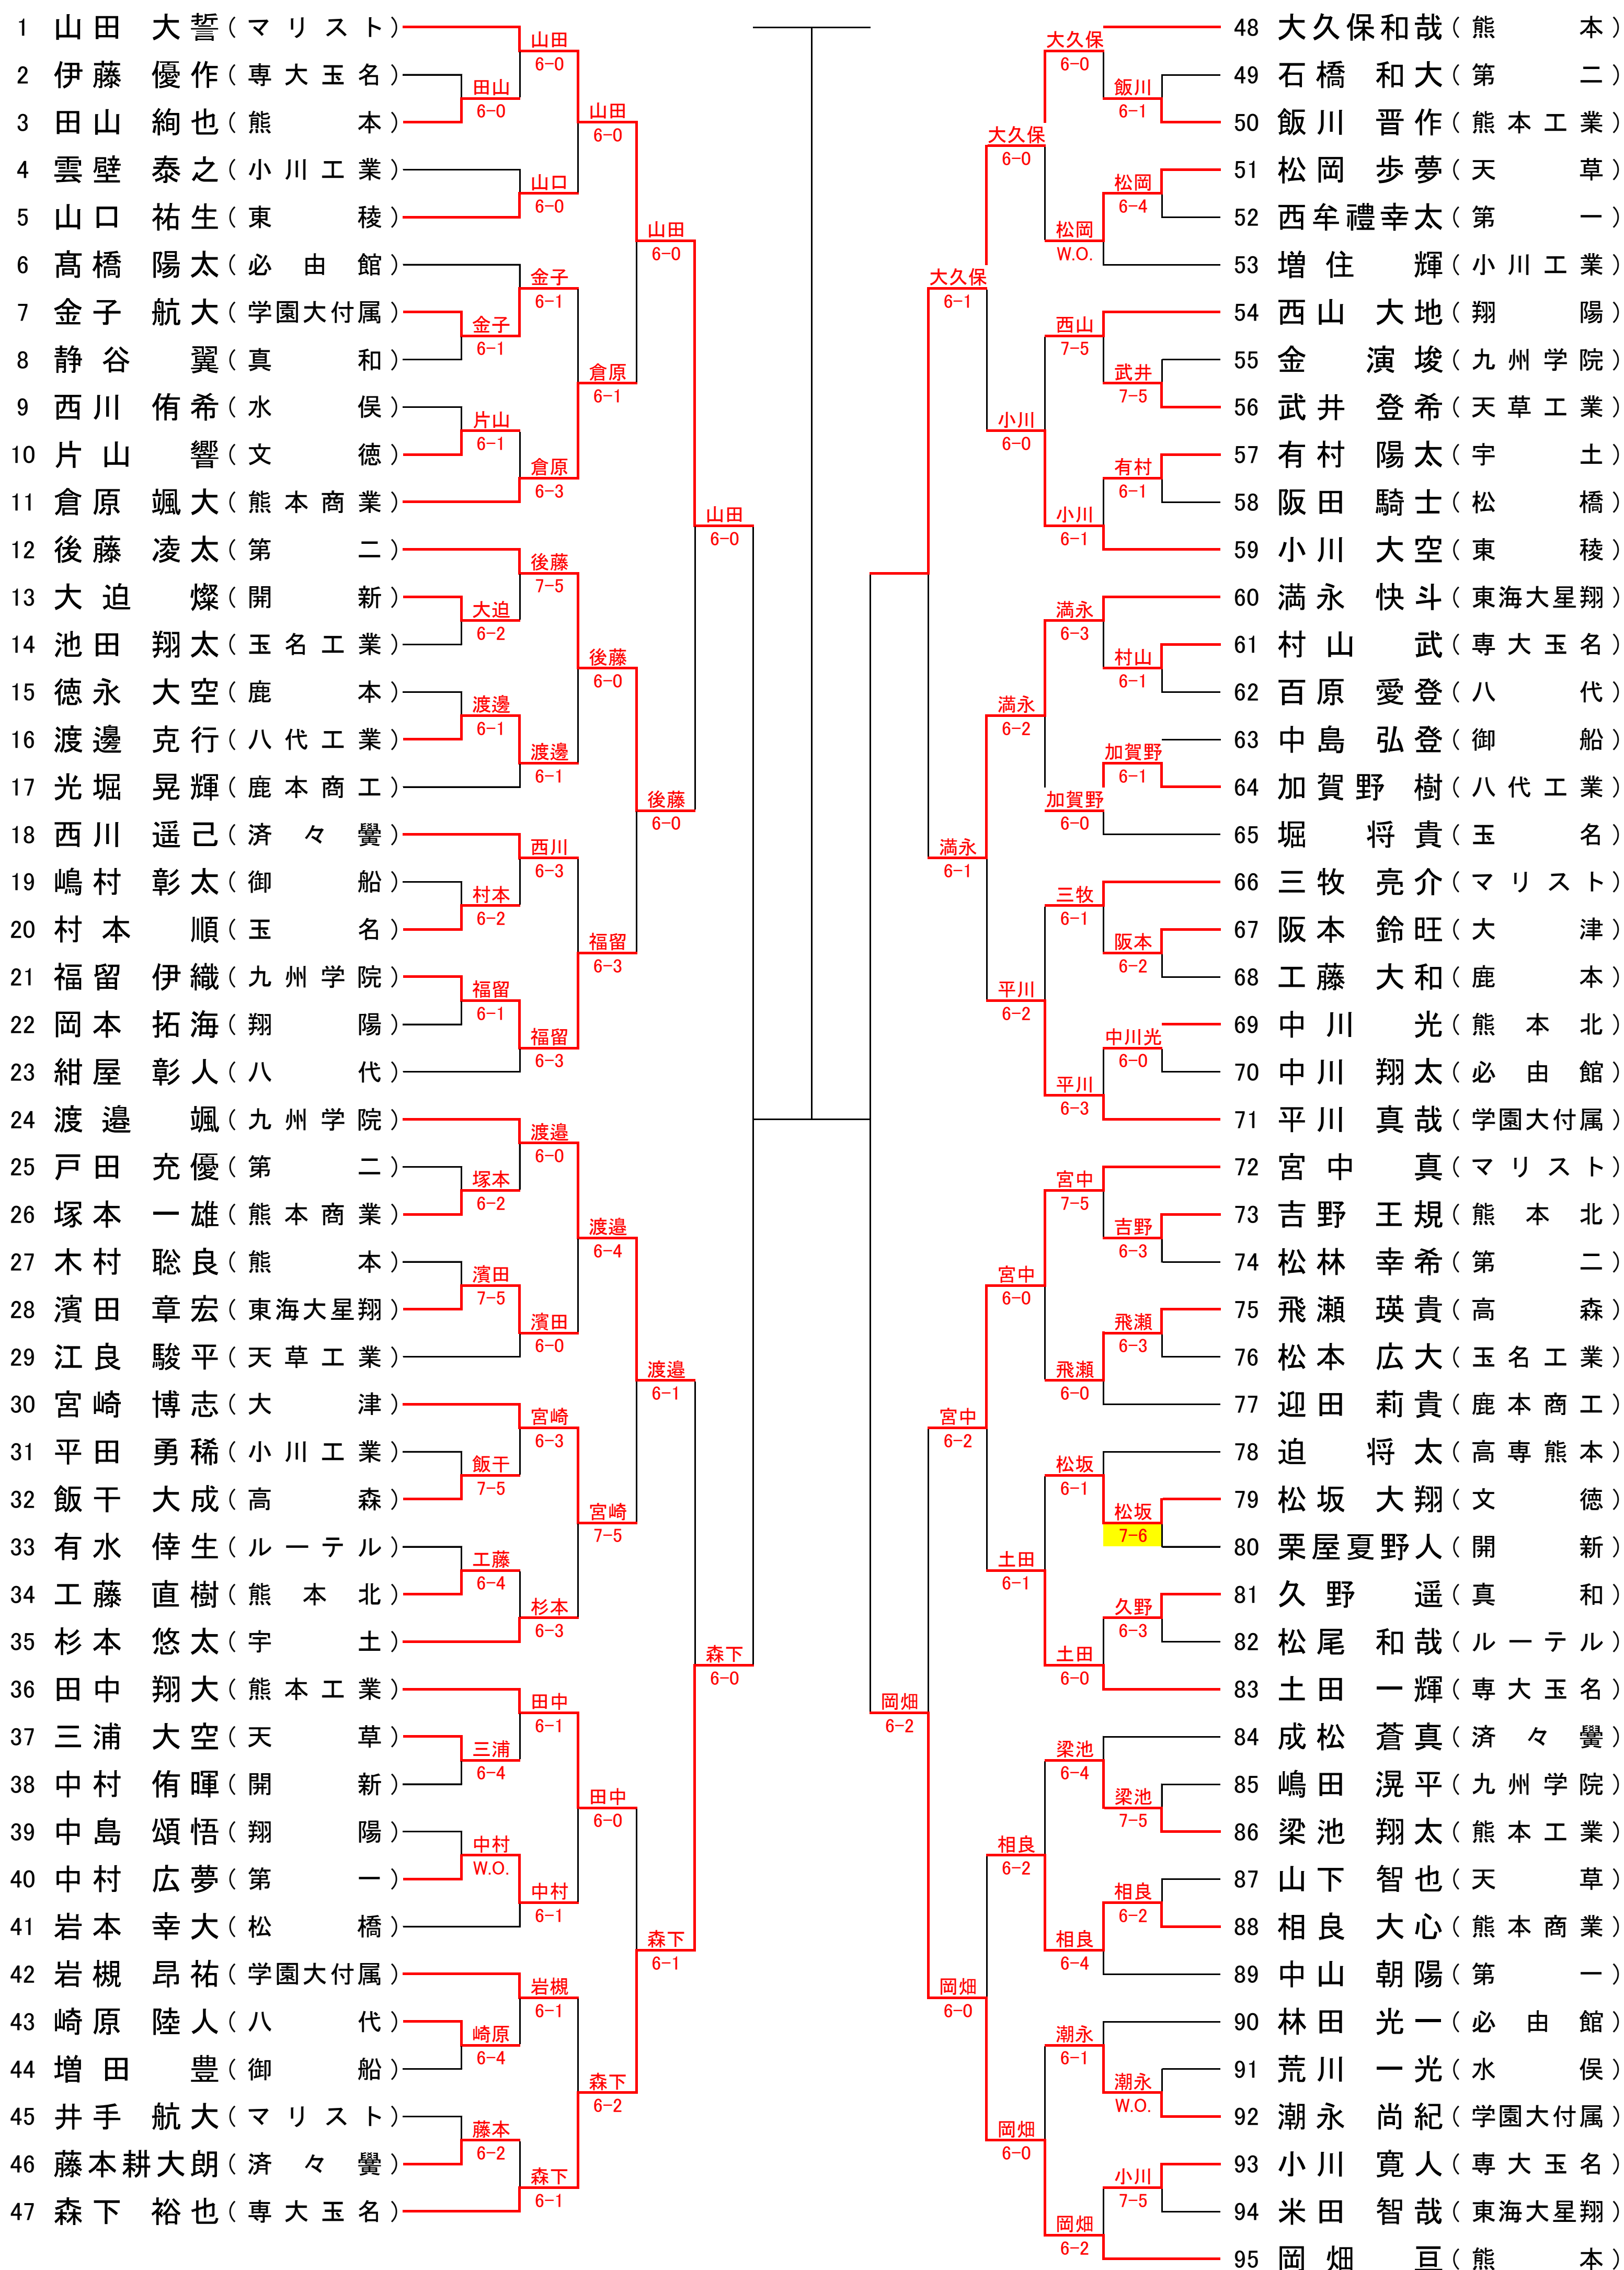

平成30年度 熊本県高等学校テニス新人大会

男子シングルス No. 1

[シ ー ド 順]

- ① 山田 大誓 (マリスト)
- ② 宮本 汰一 (マリスト)
- ③ 蔵原 蓮 (熊本工業)
- ④ 岡畑 亘 (熊本)
- ⑤ 大久保和哉 (熊本)
- ⑥ 宮崎 翔馬 (文徳)
- ⑦ 笠原 弘人 (専大玉名)
- ⑧ 森下 裕也 (専大玉名)

平成30年度 熊本県高等学校テニス新人大会

男子シングルス No. 2