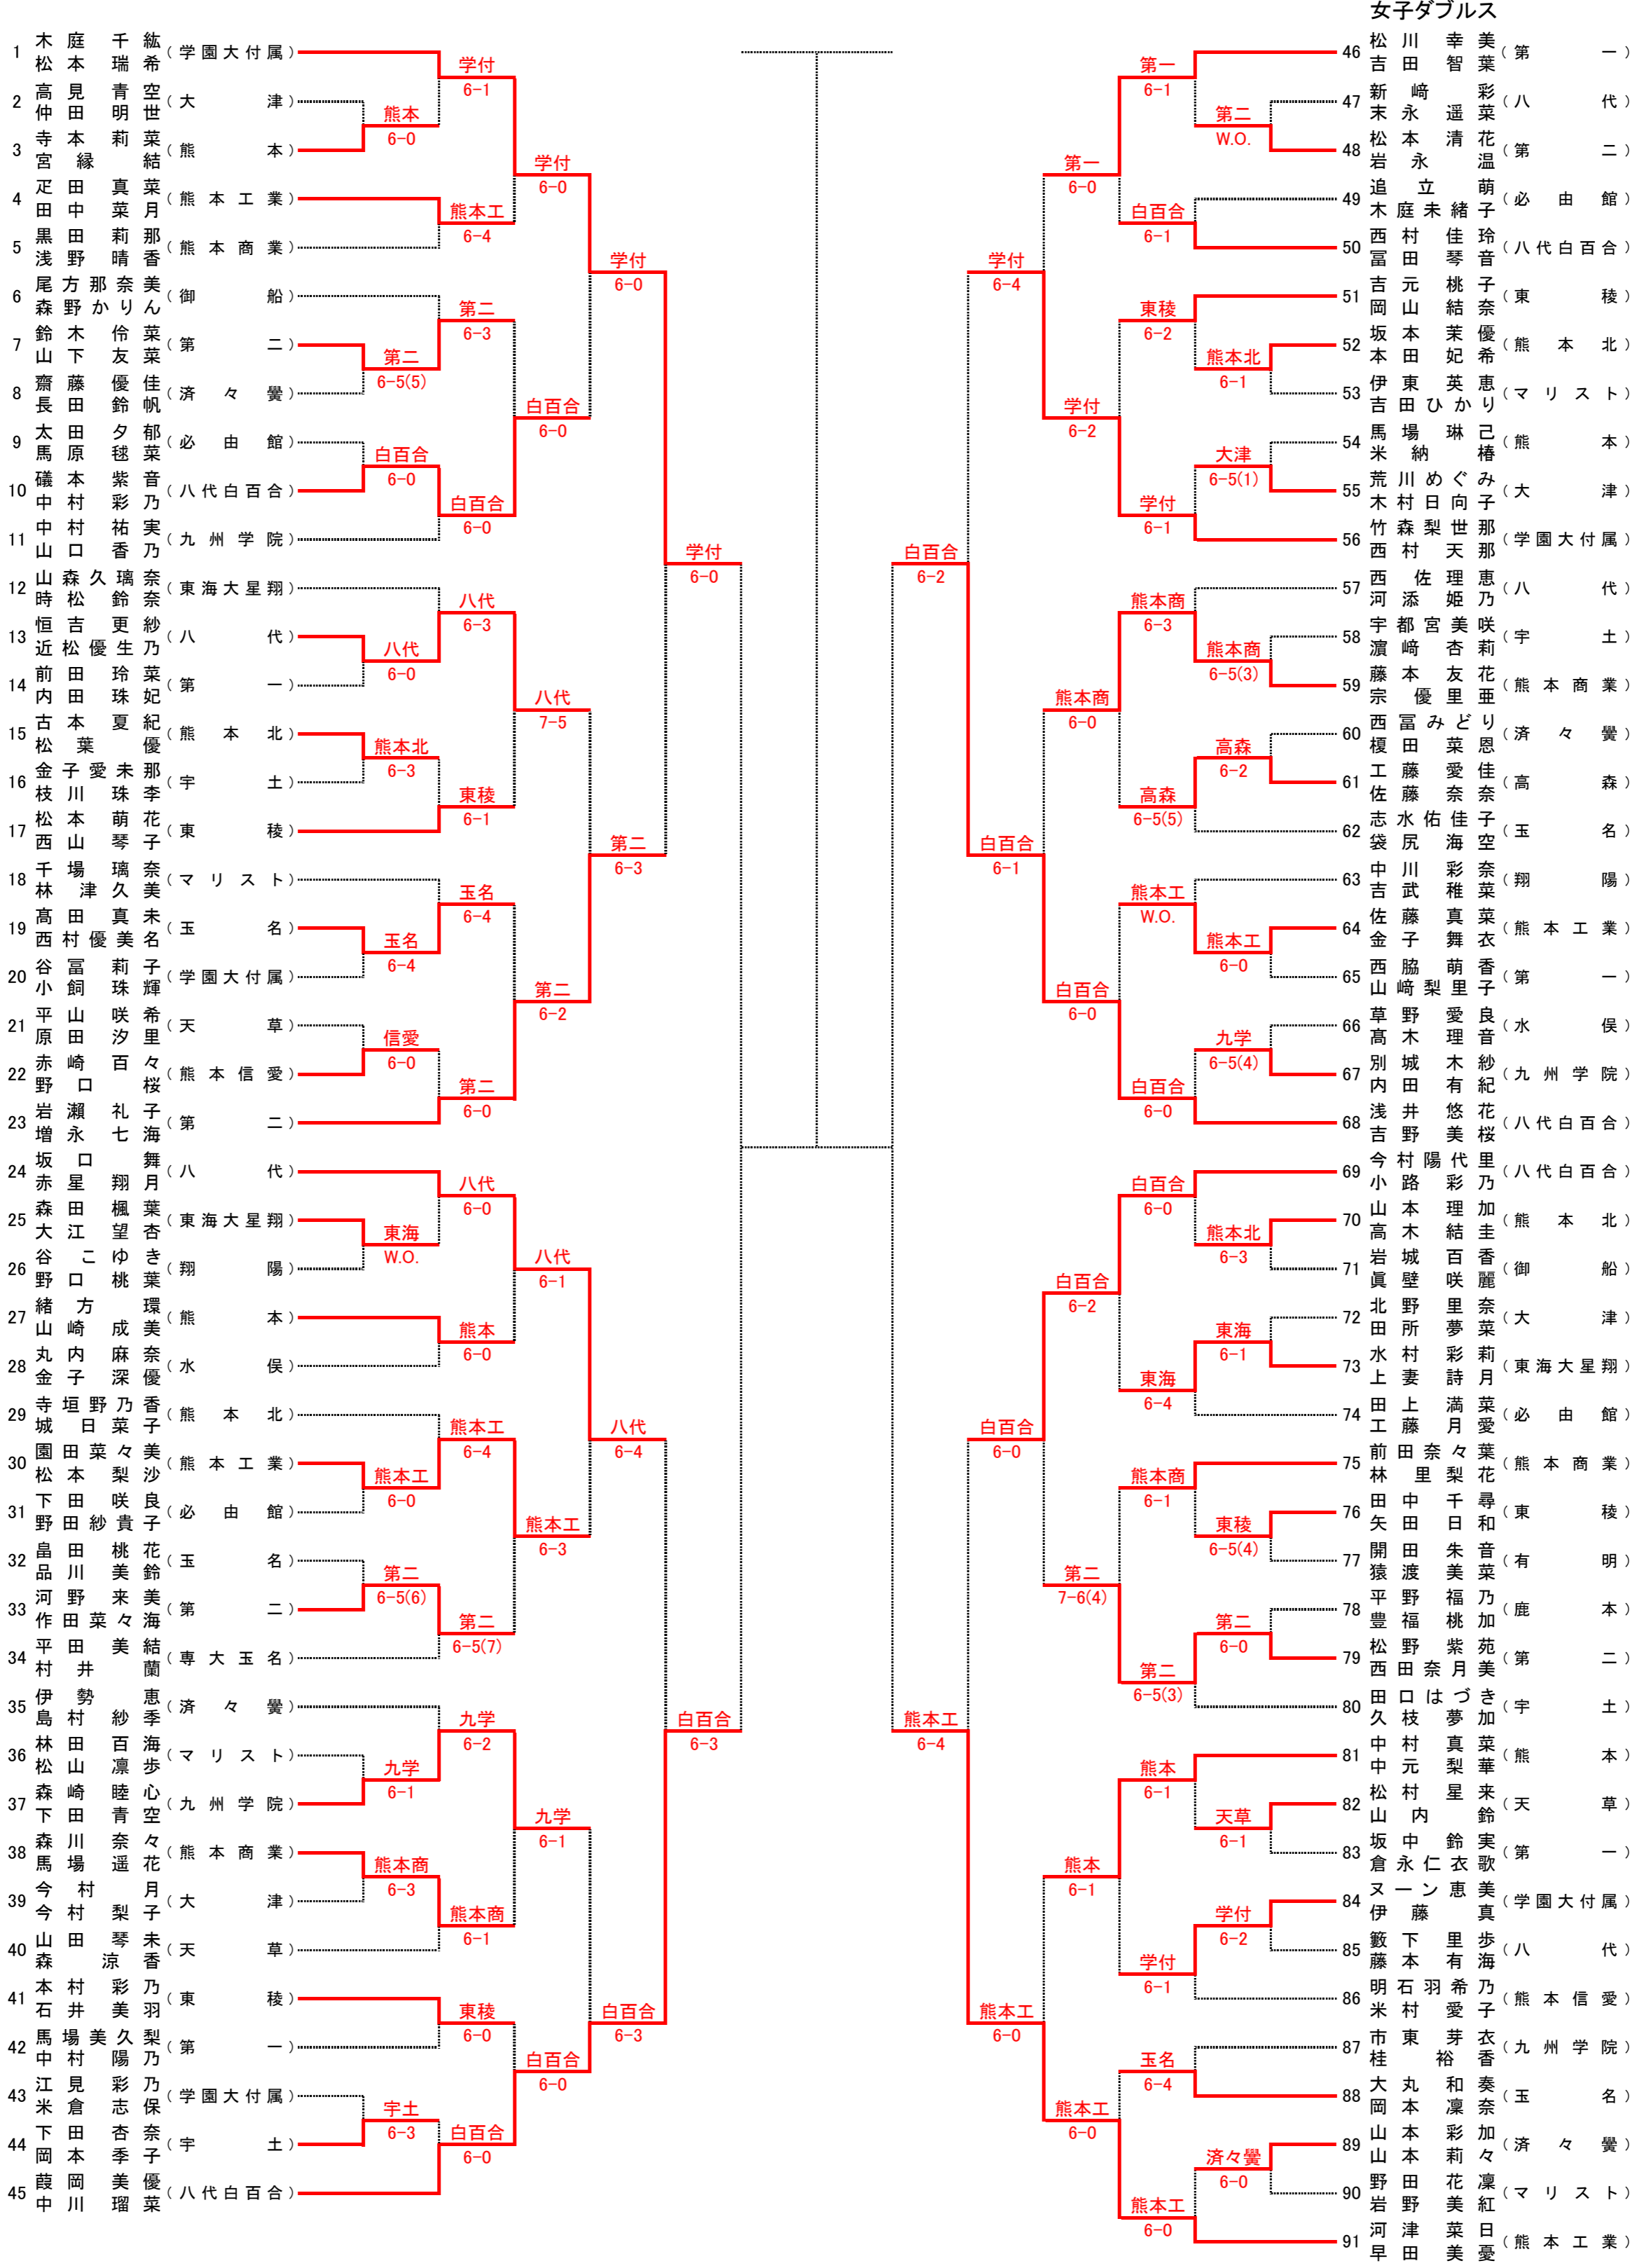

平成30年度熊本県高等学校テニス新人大会

1R・2Rは6ゲーム先取・ノーアドバンテージ方式で実施

[シード順]
 ① 木庭 千紘 (学園大付属) 松本 瑞希
 ② 河津 菜日 (熊本工業) 早田 美憂
 ③ 松川 幸美 (第一) 吉田 智葉
 ④ 麓岡 美優 (八代白百合) 中川 瑠菜