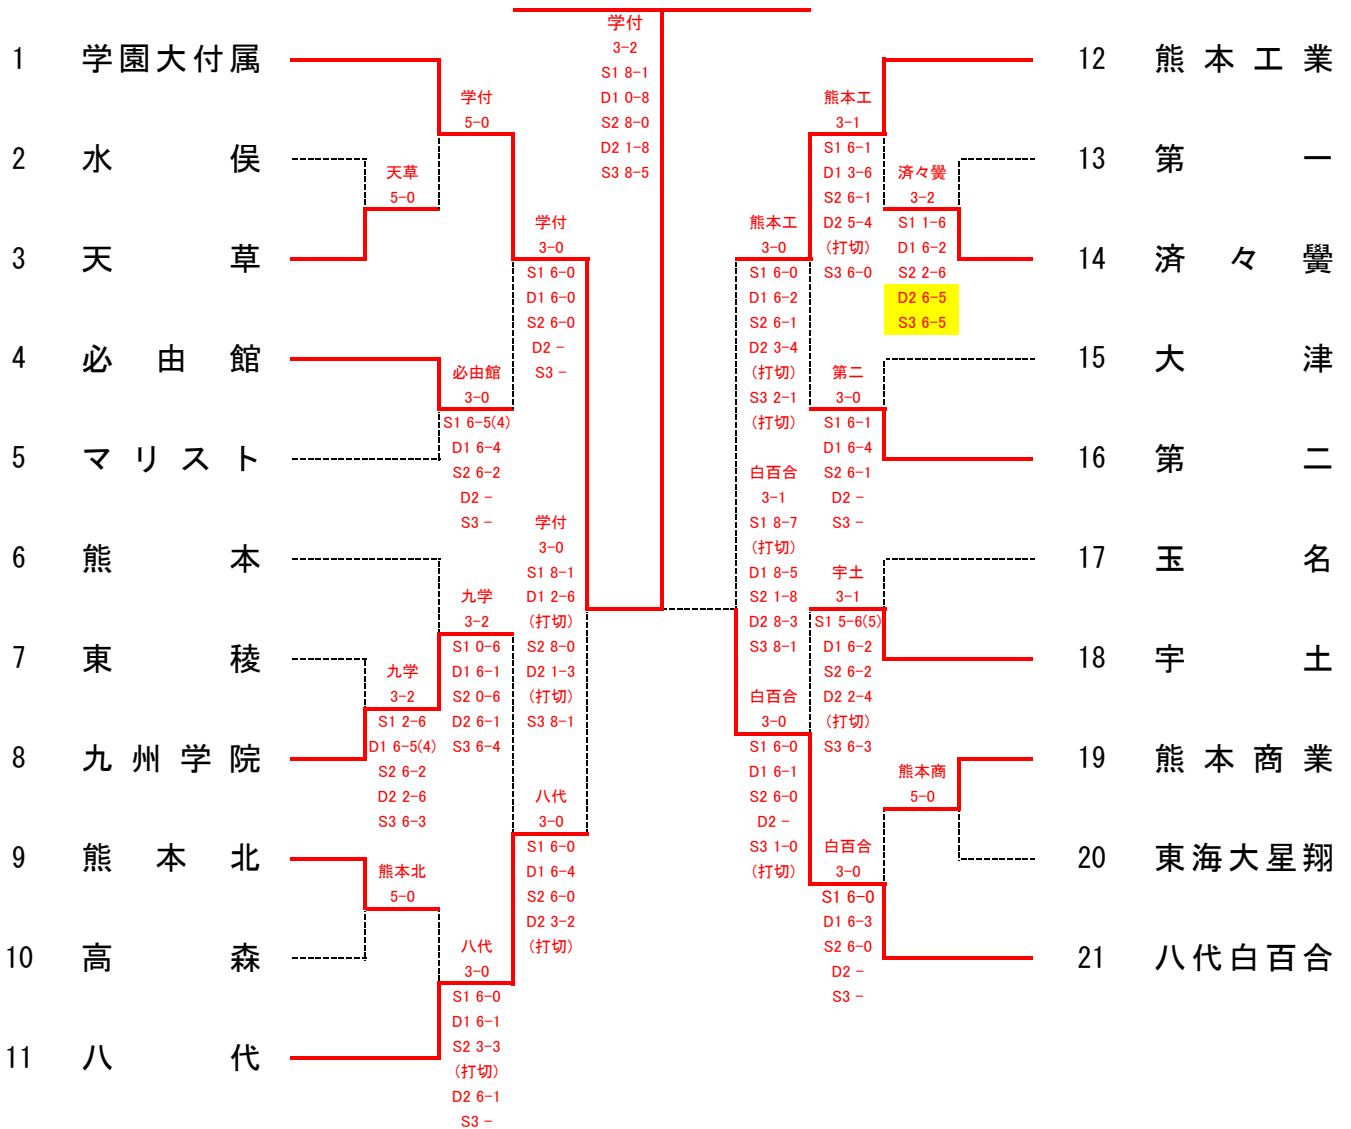

第41回全国選抜高校テニス九州地区大会熊本県予選大会

□ 女子団体戦

熊本学園大学付属 (2年連続4度目)

- [シード順]
- ①学園大付属
 - ②八代白百合
 - ③熊本工業
 - ④八 代
 - ⑤熊 本
 - ⑥第 二

準決勝	1	熊本学園大学付属	3-0	八代	11
S1	木庭 千紘	②	8-1	藪下 里歩	②
D1	伊藤 真	①	2-6 (打切)	坂口 舞	②
	ヌーン恵美	②		赤星 翔月	②
S2	松本 瑞希	②	8-0	恒吉 更紗	②
D2	岩永紗也加	②	1-3 (打切)	近松優生乃	②
	竹森梨世那	②		藤本 有海	②
S3	西村 天那	①	8-1	西 佐理恵	②

決勝	1	熊本学園大学付属	3-2	八代百合学園	21
S1	木庭 千紘	②	8-1	吉野 美桜	①
D1	伊藤 真	①	0-8	浅井 悠花	②
	ヌーン恵美	②		葭岡 美優	②
S2	松本 瑞希	②	8-0	小路 彩乃	②
D2	岩永紗也加	②	1-8	中川 瑠菜	②
	竹森梨世那	②		中村 愛乃	①
S3	西村 天那	①	8-5	今村陽代里	②

2決			
S1			
D1			
S2			
D2			
S3			