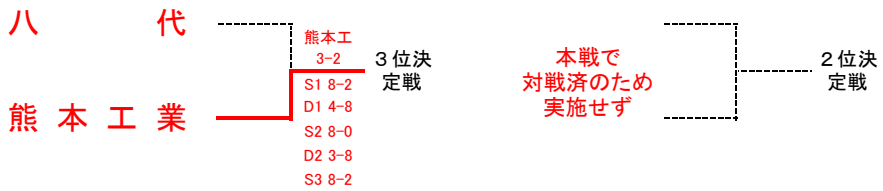

第41回全国選抜高校テニス九州地区大会熊本県予選大会

□ 女子団体戦

熊本学園大学付属 (2年連続4度目)

- [シード順]
- ①学園大付属
 - ②八代白百合
 - ③熊本工業
 - ④八 代
 - ⑤熊 本
 - ⑥第 二

準決勝	1	熊本学園大学付属	3-0	八代	11
S1	木庭 千紘	②	8-1	藪下 里歩	②
D1	伊藤 真	①	2-6 (打切)	坂口 舞	②
	ヌーン恵美	②		赤星 翔月	②
S2	松本 瑞希	②	8-0	恒吉 更紗	②
D2	岩永紗也加	②	1-3 (打切)	近松優生乃	②
	竹森梨世那	②		藤本 有海	②
S3	西村 天那	①	8-1	西 佐理恵	②