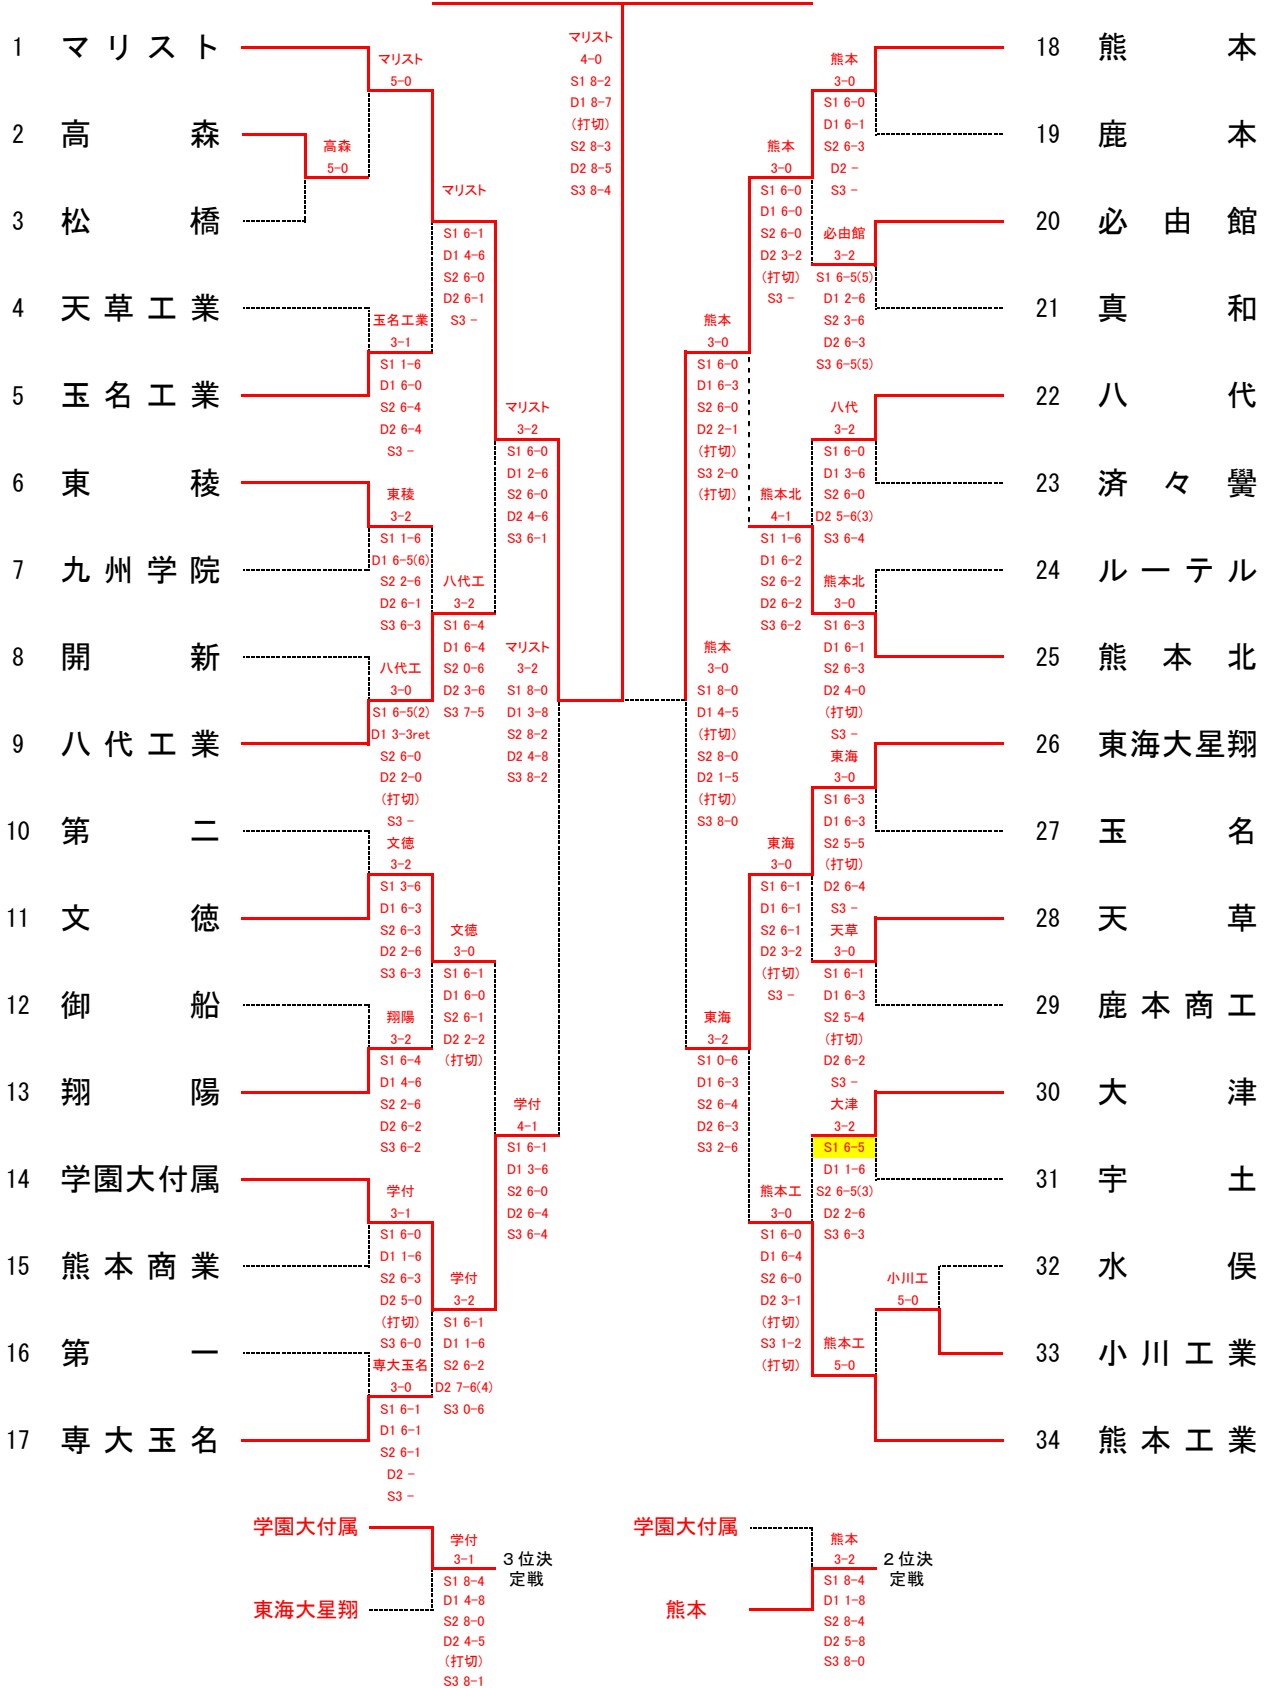

第41回全国選抜高校テニス九州地区大会熊本県予選大会

男子団体戦

熊本マリスト学園 (16年ぶり2回目)

〔シード順〕

- ①マリスト
- ②熊本工業
- ③熊本
- ④専大玉名
- ⑤第二
- ⑥熊本北
- ⑦東海大星翔
- ⑧八代工業

準決勝	1	熊本マリスト学園	3-2	熊本学園大付属	14
S1	山田 大誓	②	8-0	平川 真哉	②
D1	末廣 大輝	②	3-8	金子 航大	②
	井手 航大	②		早田 晃気	①
S2	宮本 汰一	②	8-2	梅田 周優	②
D2	泊 優太	②	4-8	岩槻 昂祐	①
	三牧 亮介	②		潮永 尚紀	②
S3	宮中 真	①	8-2	伊藤 凜	①

準決勝	18	熊本	3-0	東海大星翔	26
S1	岡畑 亘	②	8-0	村上 慧至	②
D1	木村 聡良	①	4-5 (打切)	吉田 稜平	②
	渡邊 楓雅	②		米田 智哉	②
S2	大久保和哉	②	8-0	濱田 章宏	②
D2	大熊 和翔	②	1-5 (打切)	満永 快斗	①
	前田 憲人	①		内田 陽介	①
S3	今村 賢生	②	8-0	上原 堅史	②

決勝	1	熊本マリスト学園	4-0	熊本	18
S1	山田 大誓	②	8-2	岡畑 亘	②
D1	末廣 大輝	②	8-7 (打切)	大熊 和翔	②
	井手 航大	②		木村 聡良	①
S2	宮本 汰一	②	8-3	大久保和哉	②
D2	泊 優太	②	8-5	渡邊 楓雅	②
	三牧 亮介	②		前田 憲人	①
S3	宮中 真	①	8-4	今村 賢生	②

3決	14	熊本学園大付属	3-1	東海大星翔	26
S1	平川 真哉	②	8-4	江河 雅将	①
D1	金子 航大	②	4-8	吉田 稜平	②
	潮永 尚紀	②		濱田 章宏	②
S2	梅田 周優	②	8-0	米田 智哉	②
D2	岩槻 昂祐	①	4-5 (打切)	満永 快斗	①
	早田 晃気	①		内田 陽介	①
S3	伊藤 凜	②	8-1	山村浩之助	②

2決	18	熊本	3-2	熊本学園大学付属	14
S1	岡畑 亘	②	8-4	平川 真哉	②
D1	木村 聡良	①	1-8	伊藤 凜	①
	渡邊 楓雅	②		金子 航大	②
S2	大久保和哉	②	8-4	梅田 周優	②
D2	大熊 和翔	②	5-8	岩槻 昂祐	①
	前田 憲人	①		早田 晃気	①
S3	今村 賢生	②	8-0	潮永 尚紀	②