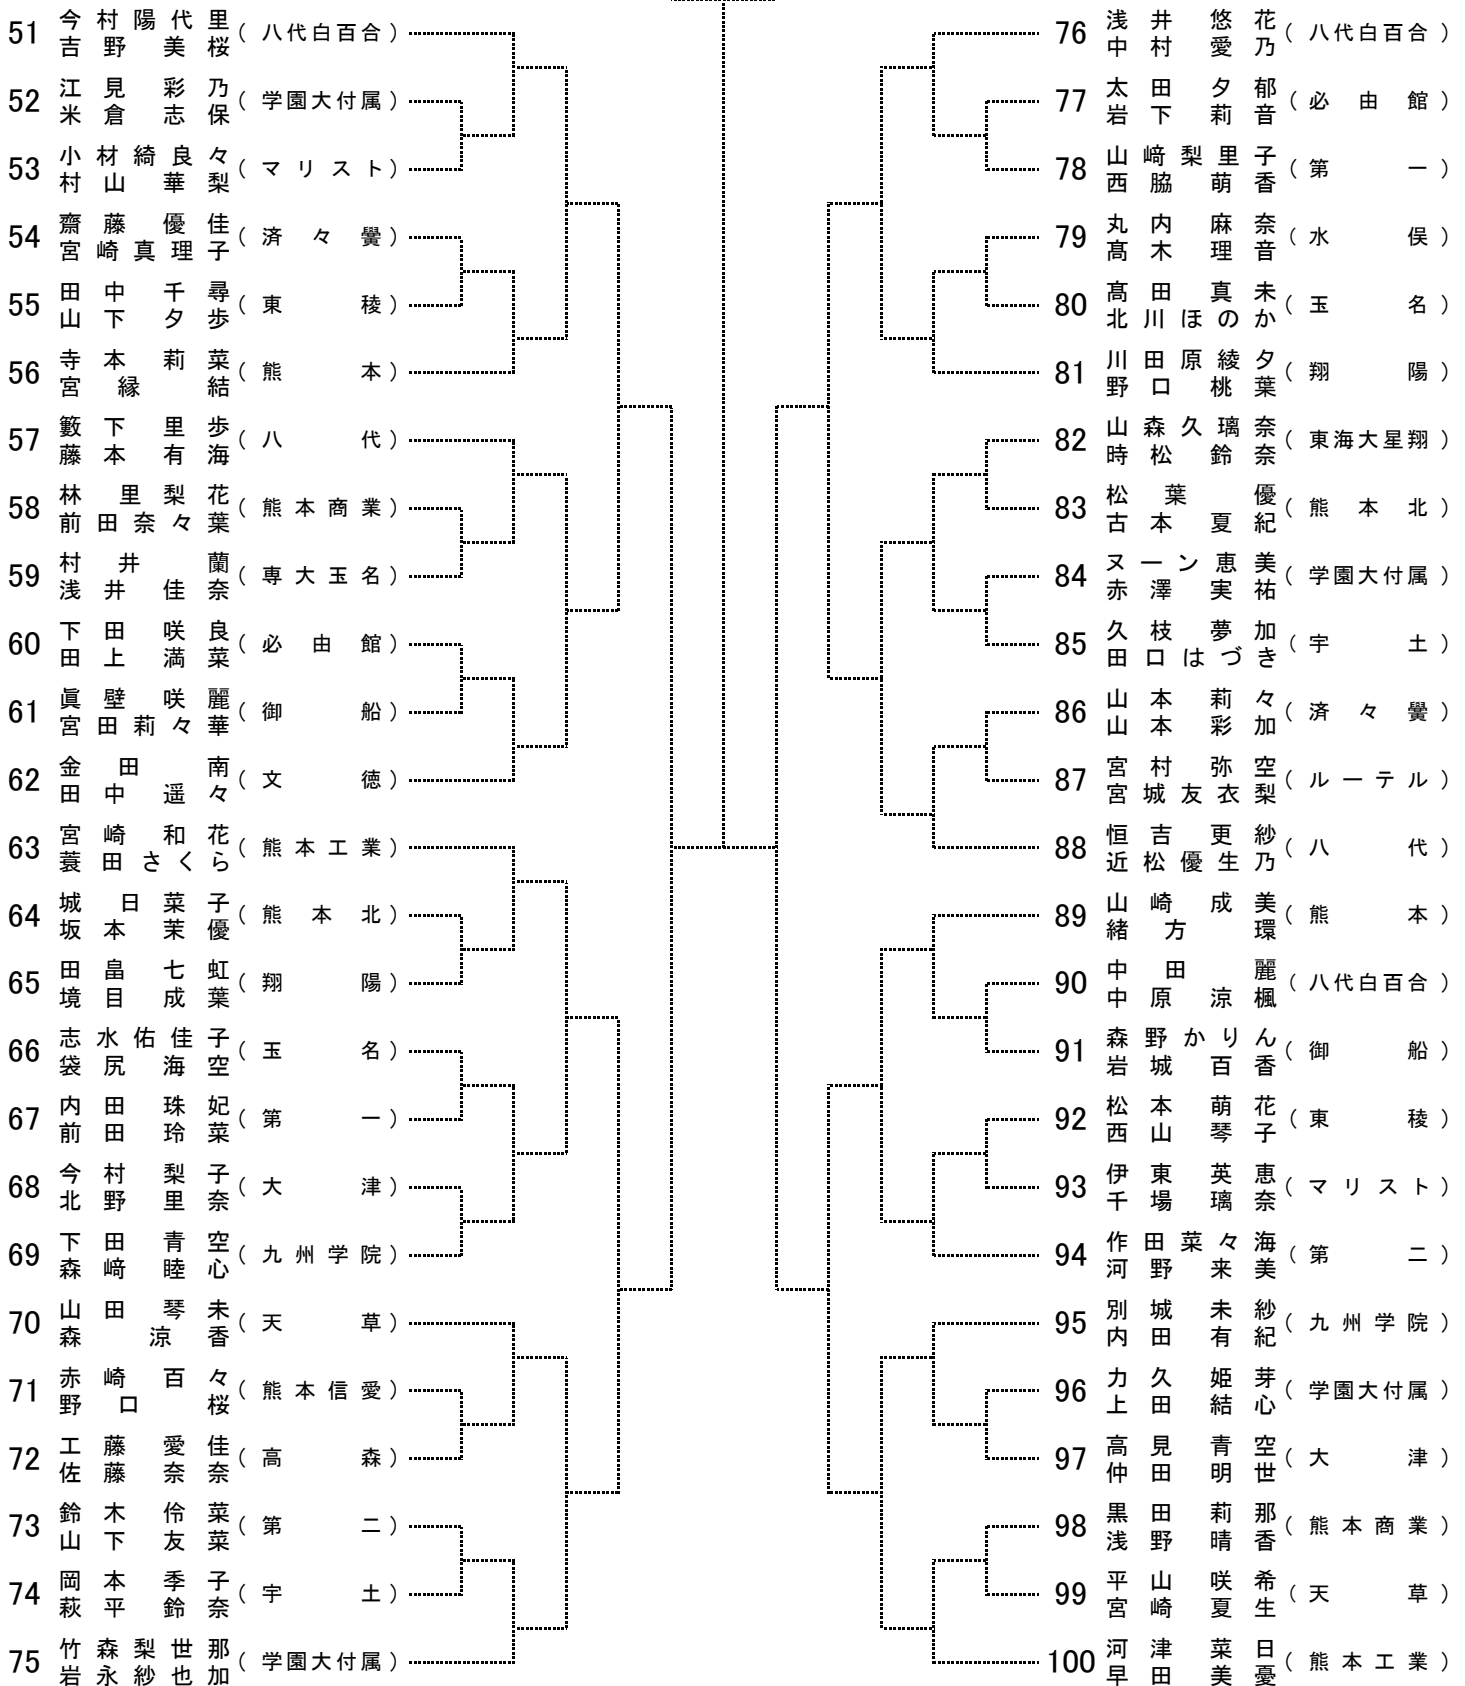

令和元年度熊本県高等学校総合体育大会テニス競技大会

女子ダブルスNo.1

[シード順]

① 木庭 千紘(学園大付属)
松本 瑞希

② 河津 菜日(熊本工業)
早田 美憂

③ 今村陽代里(八代白百合)
吉野 美桜

④ 中川 瑠菜(八代白百合)
葭岡 美優

令和元年度熊本県高等学校総合体育大会テニス競技大会

女子ダブルスNo.2

決勝戦

3位決定戦