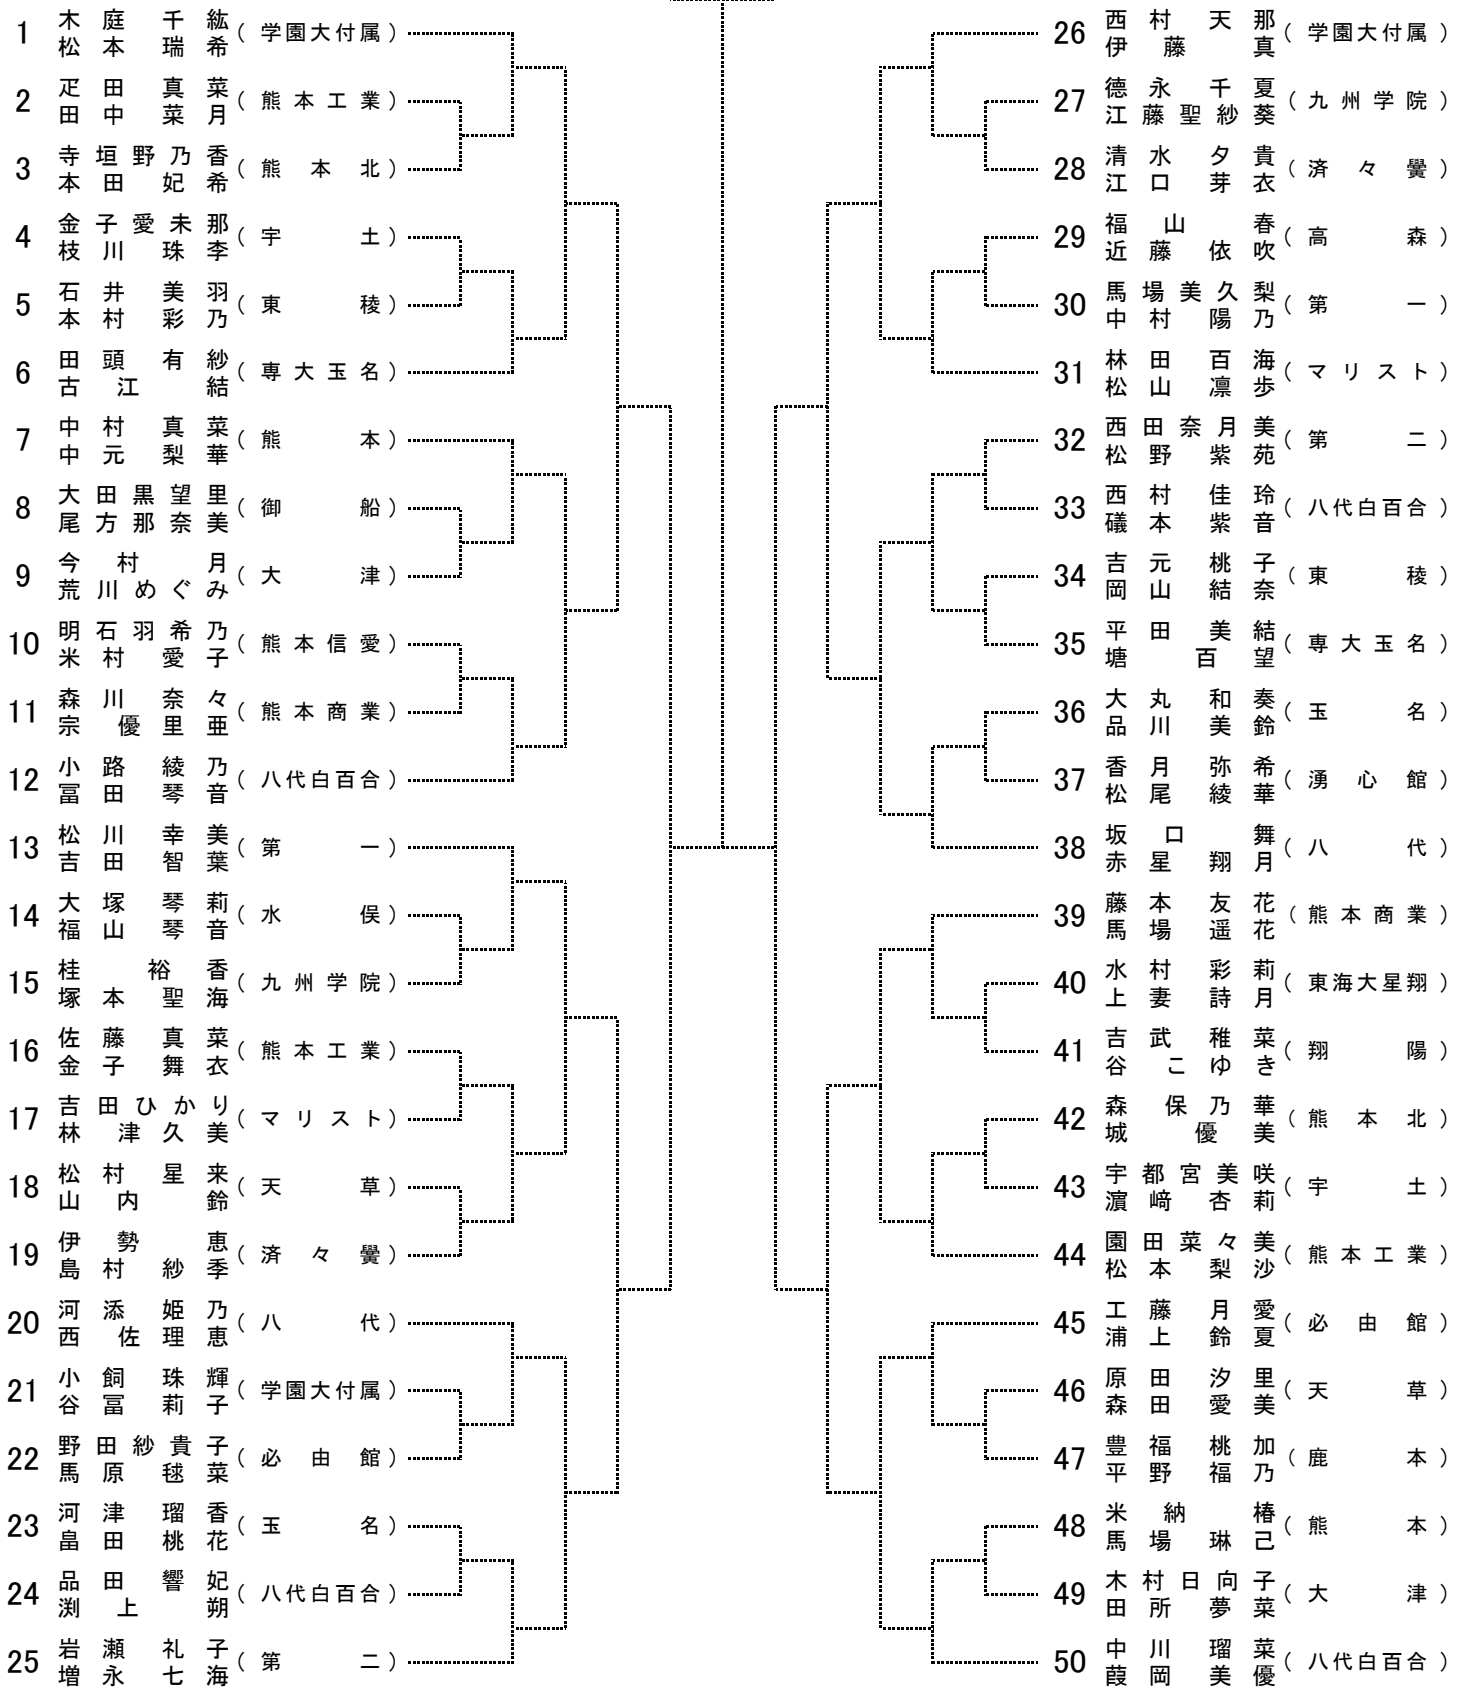

令和元年度熊本県高等学校総合体育大会テニス競技大会

女子ダブルスNo.1

[シード順]

① 木庭 千紘(学園大付属)
松本 瑞希

② 河津 菜日(熊本工業)
早田 美憂

③ 今村陽代里(八代白百合)
吉野 美桜

④ 中川 瑠菜(八代白百合)
葭岡 美優

令和元年度熊本県高等学校総合体育大会テニス競技大会

女子ダブルスNo.2

決勝戦

3位決定戦