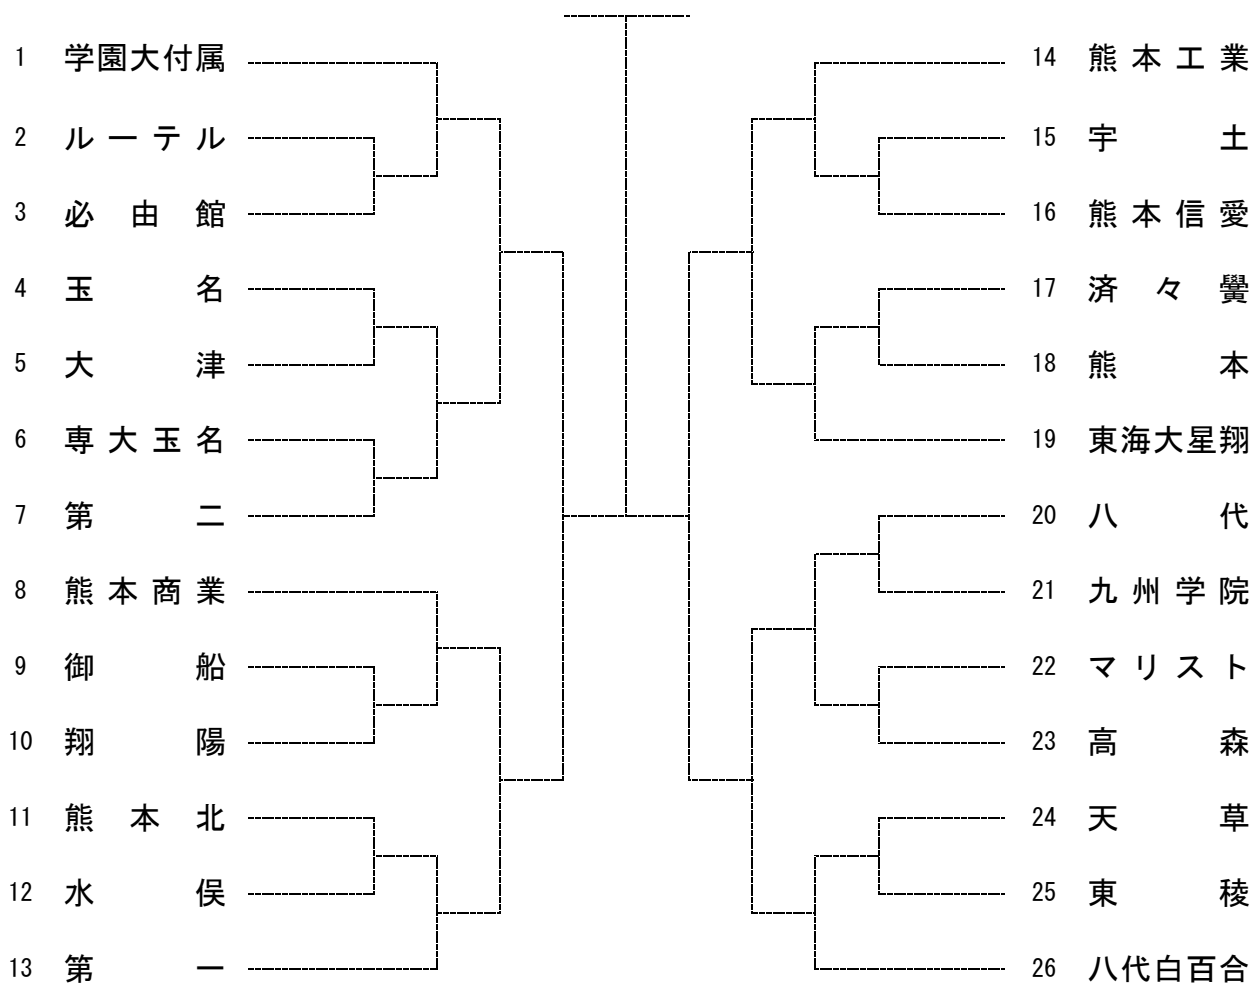

# 令和元年度熊本県高等学校総合体育大会テニス競技大会

期日：2019年5月25日（土）、5月31日（金）～6月3日（月）

会場：パークドーム熊本、県民総合運動公園、八代市テニスコート、  
熊本市城山公園運動施設、熊本市城南総合スポーツセンター

□女子団体戦

〔シード順〕

- |        |        |       |     |
|--------|--------|-------|-----|
| ①学園大付属 | ②八代白百合 | ③熊本工業 | ④第一 |
| ⑤熊本商業  | ⑥東海大星翔 | ⑦八代   | ⑧第二 |

# 令和元年度熊本県高校総体テニス女子団体出場者(決定版)