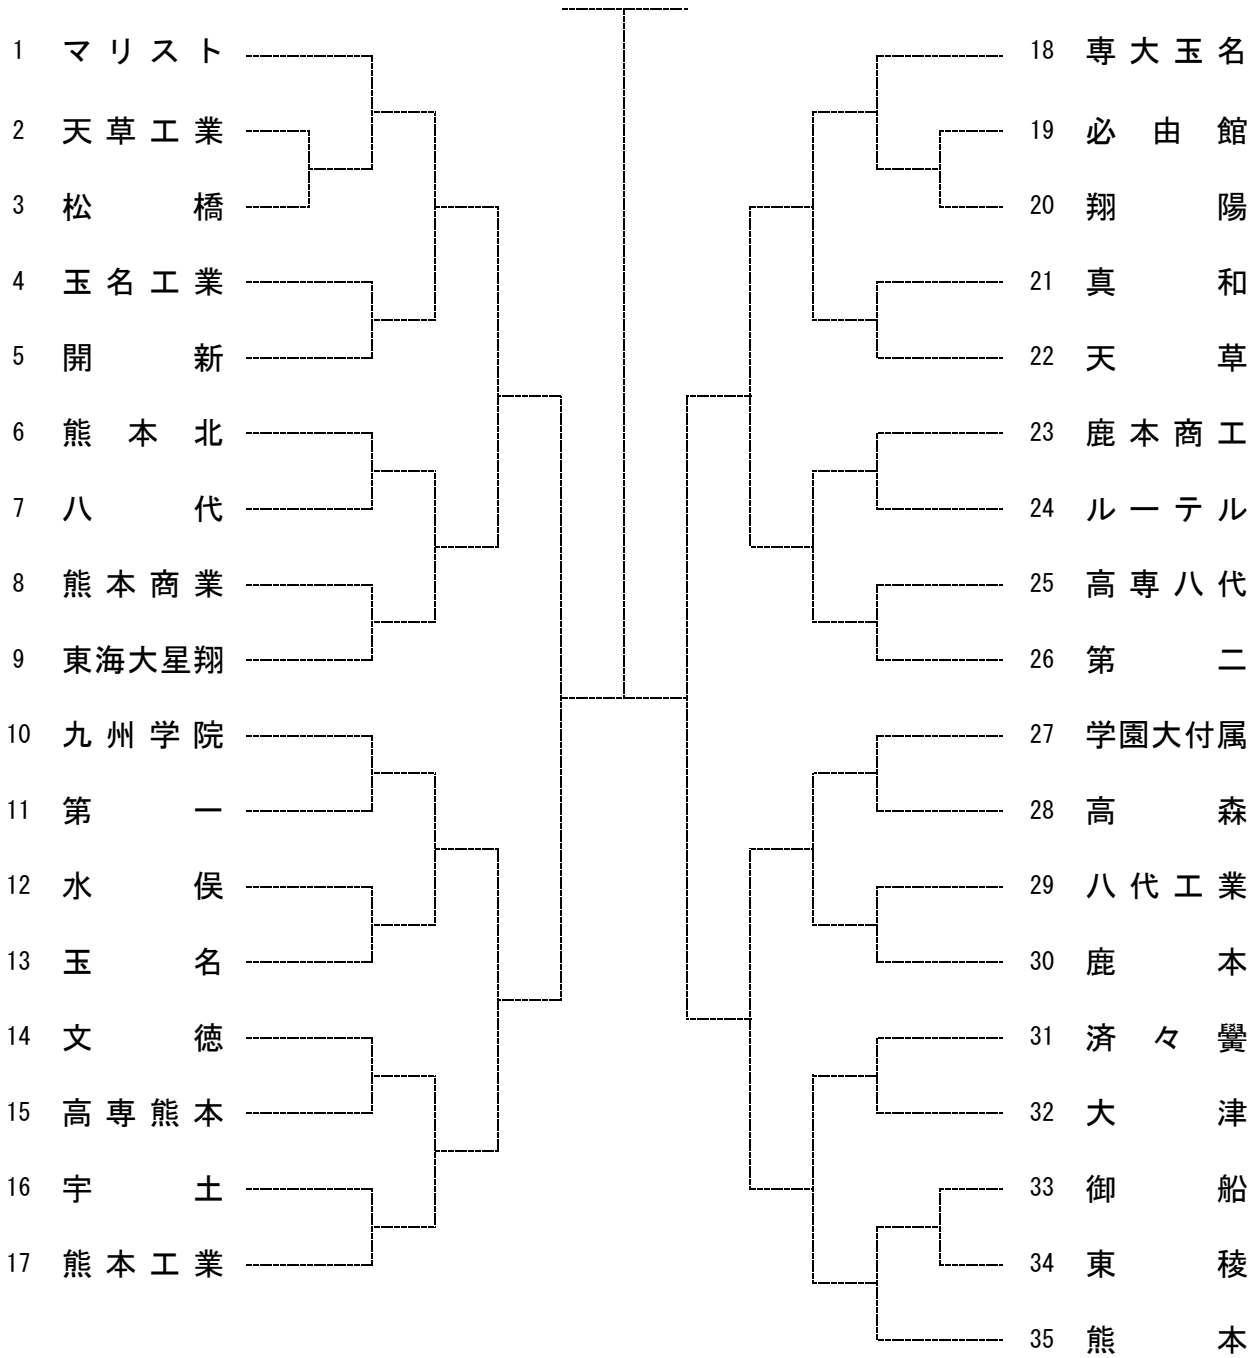

# 令和元年度熊本県高等学校総合体育大会テニス競技大会

期日：令和元年5月25日（土）、5月31日（金）～6月3日（月）

会場：パークドーム熊本、県民総合運動公園、八代市テニスコート、  
熊本市城山公園運動施設、熊本市城南総合スポーツセンター

## ■男子団体戦