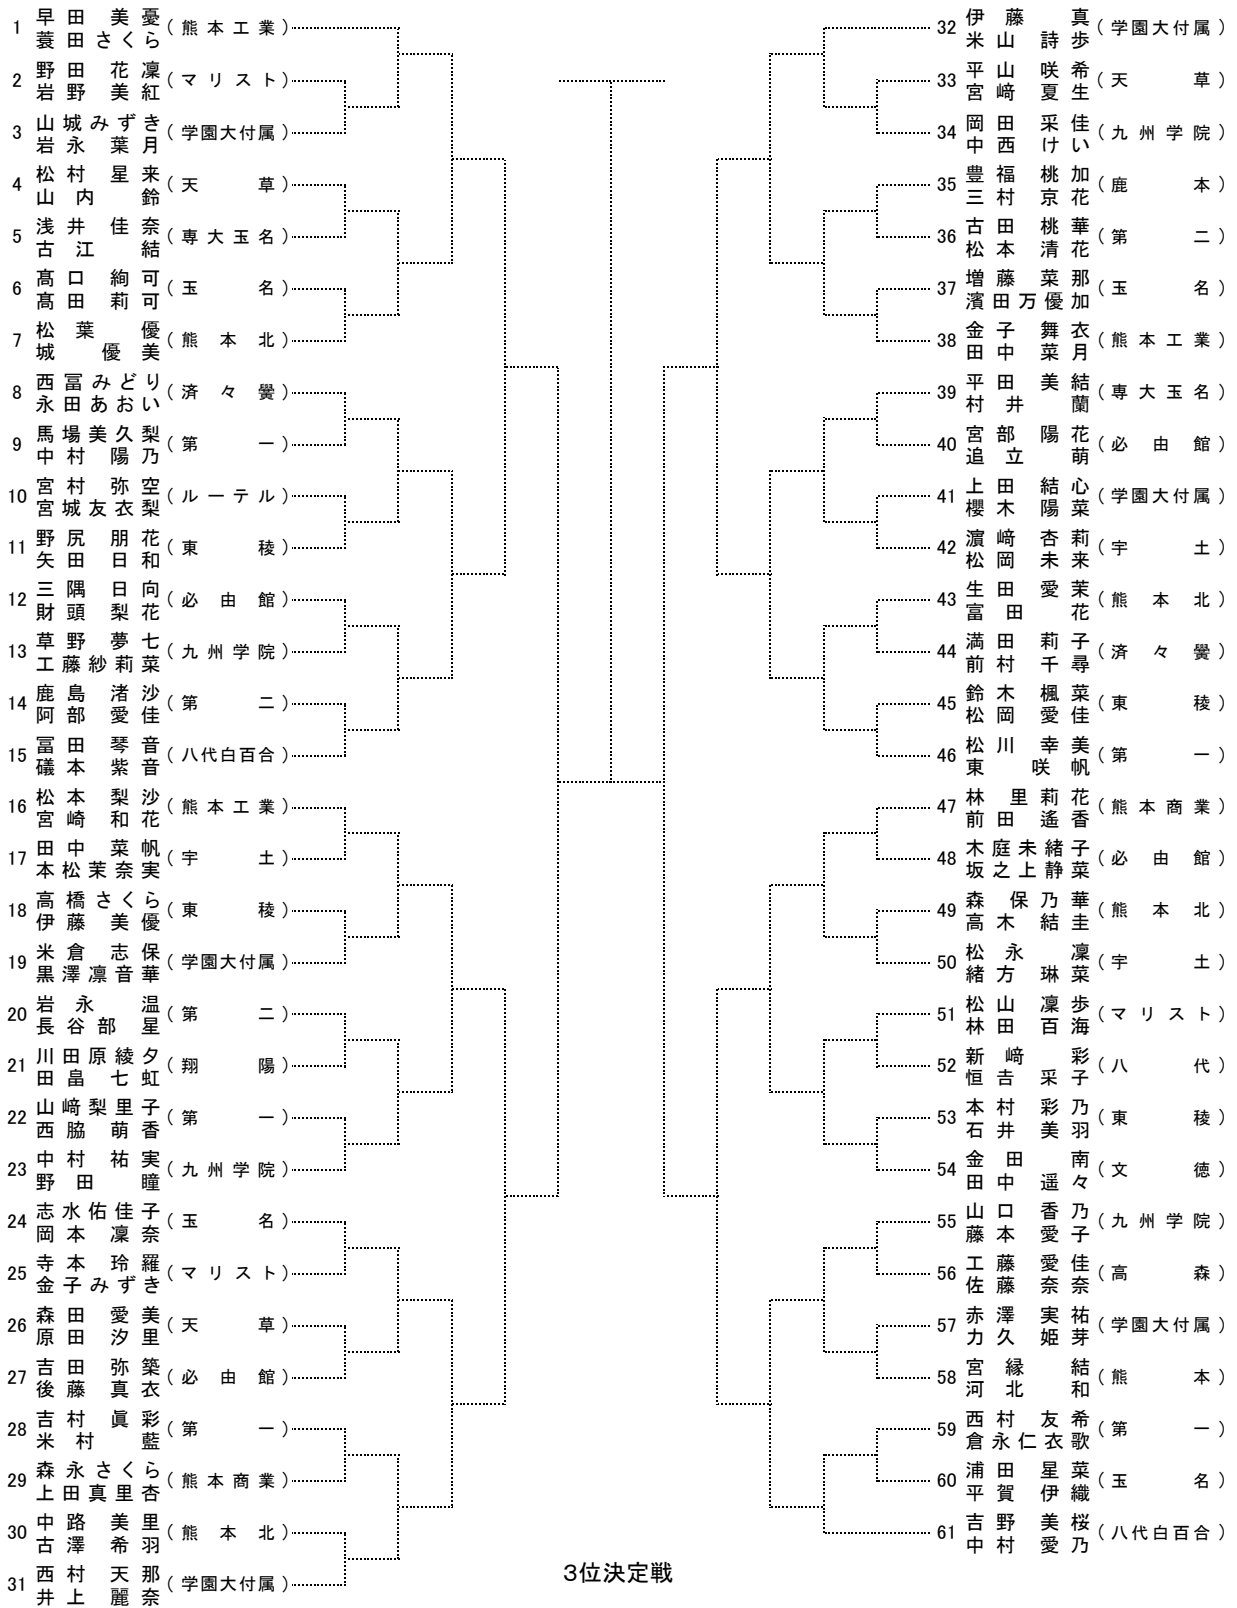

令和元年度熊本県高等学校夏季テニス選手権大会

2年女子ダブルス

3位決定戦

- ①早田 美憂(熊本工業) 蕨田さくら
- ②吉野 美桜(八代白百合) 中村 愛乃
- ③伊藤 真(学園大付属) 米山 詩歩
- ④西村 天那(学園大付属) 井上 麗奈