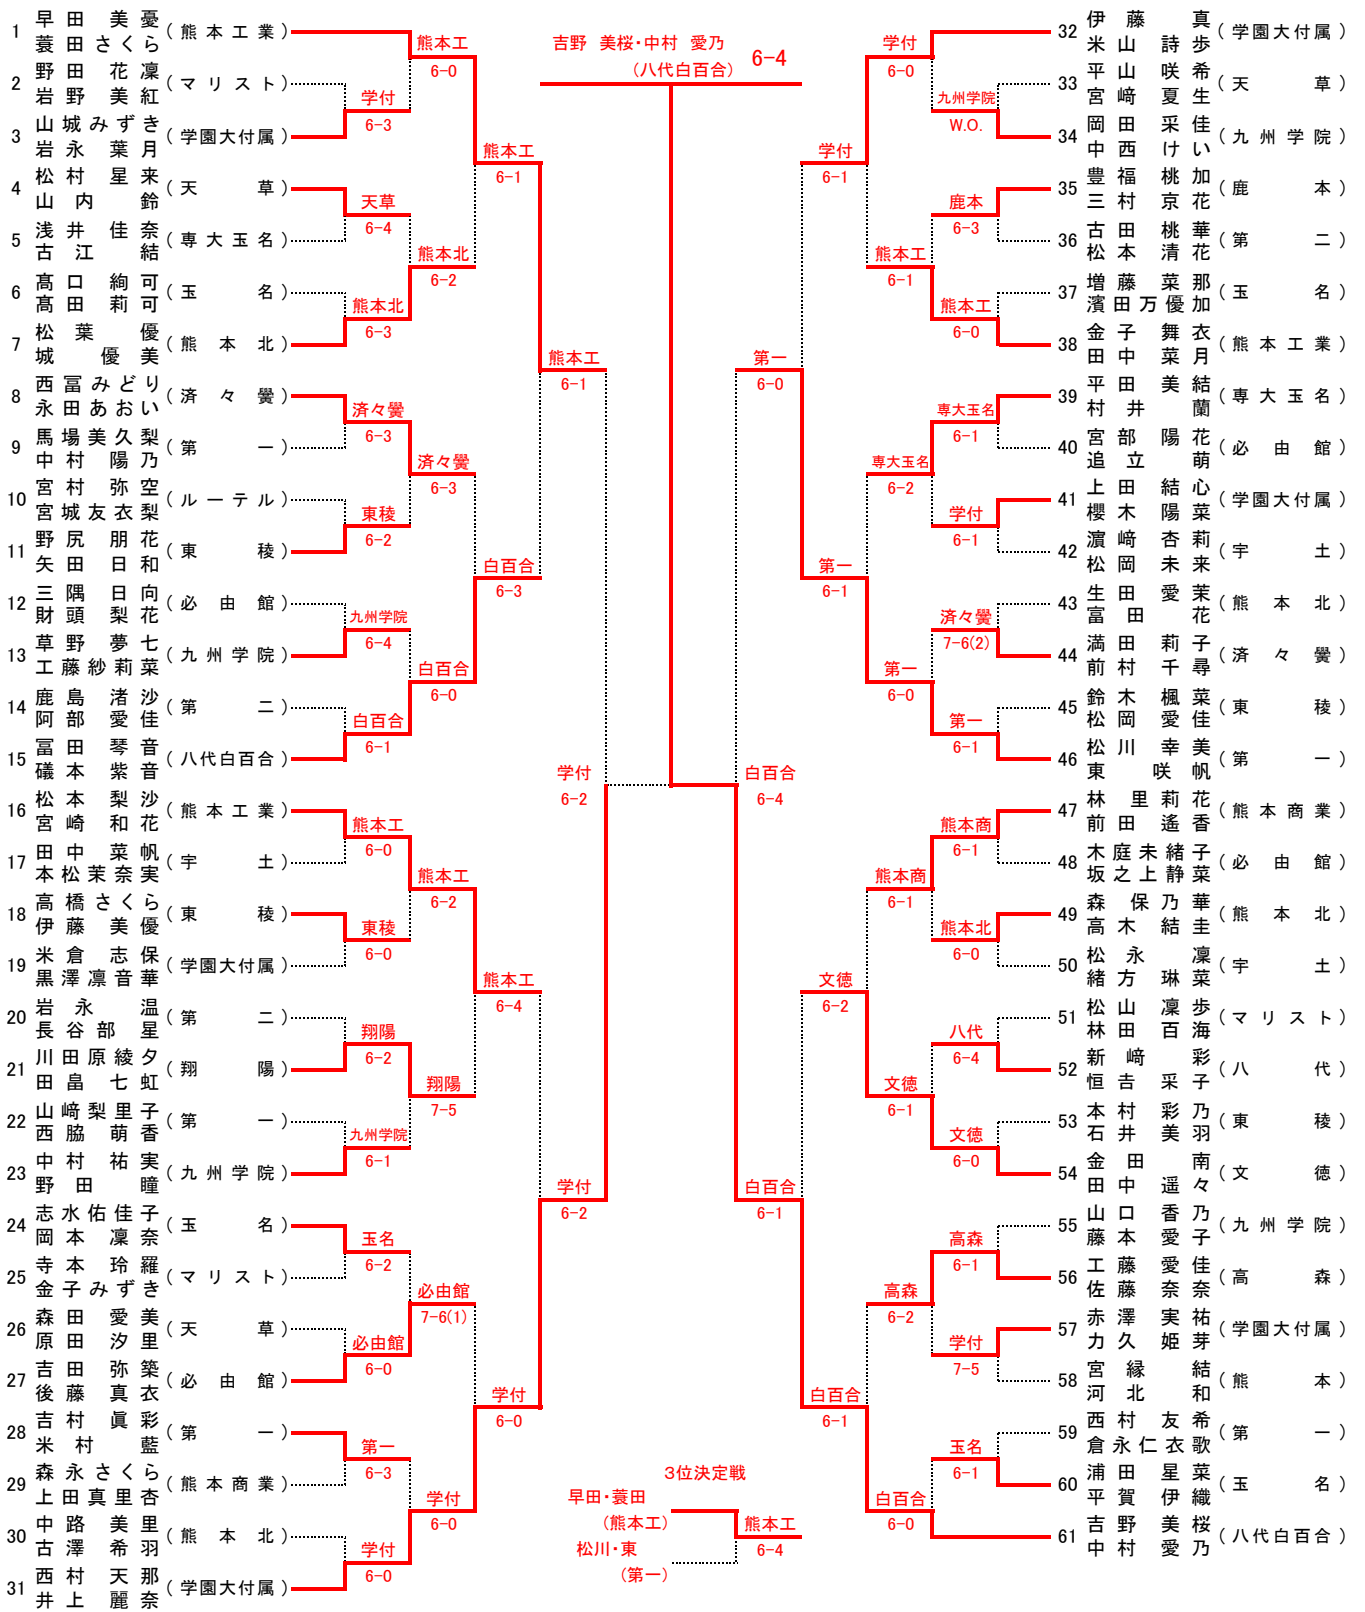

# 令和元年度熊本県高等学校夏季テニス選手権大会

## 2年女子ダブルス

- ①早田 美憂(熊本工業) ②吉野 美桜(八代白百合) ③伊藤 真(学園大付属) ④西村 天那(学園大付属)  
 蓑田さくら 中村 愛乃 米山 詩歩 井上 麗奈