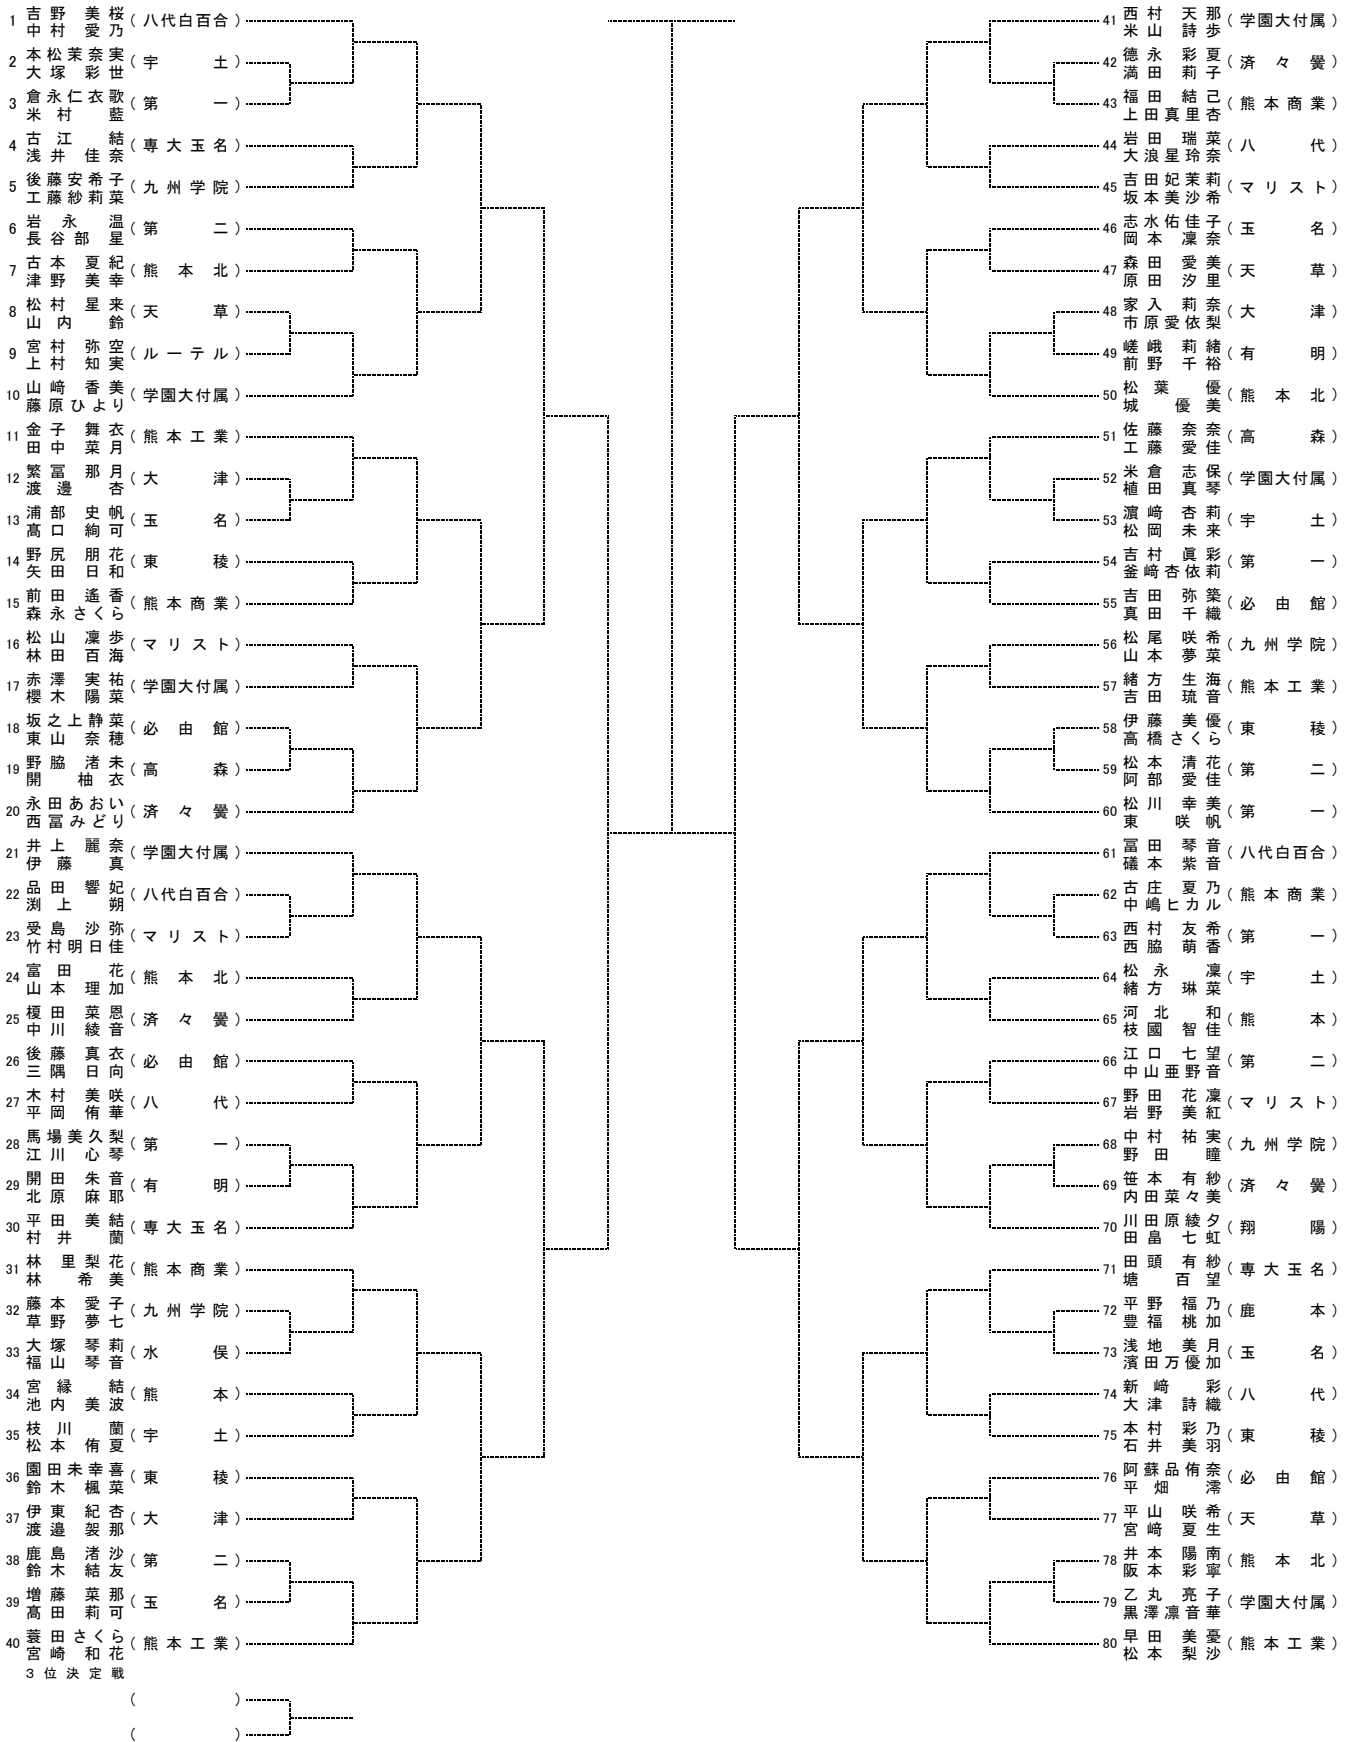

令和元年度熊本県高等学校テニス新人大会

女子ダブルス

[シード順]

- ① 吉野 美桜 (八代白百合) ② 早田 美愛 (熊本工業)
- 中村 愛乃 松本 梨沙
- ③ 西村 天那 (学園大付属) ④ 蓑田さくら (熊本工業)
- 米山 詩歩 宮崎 和花